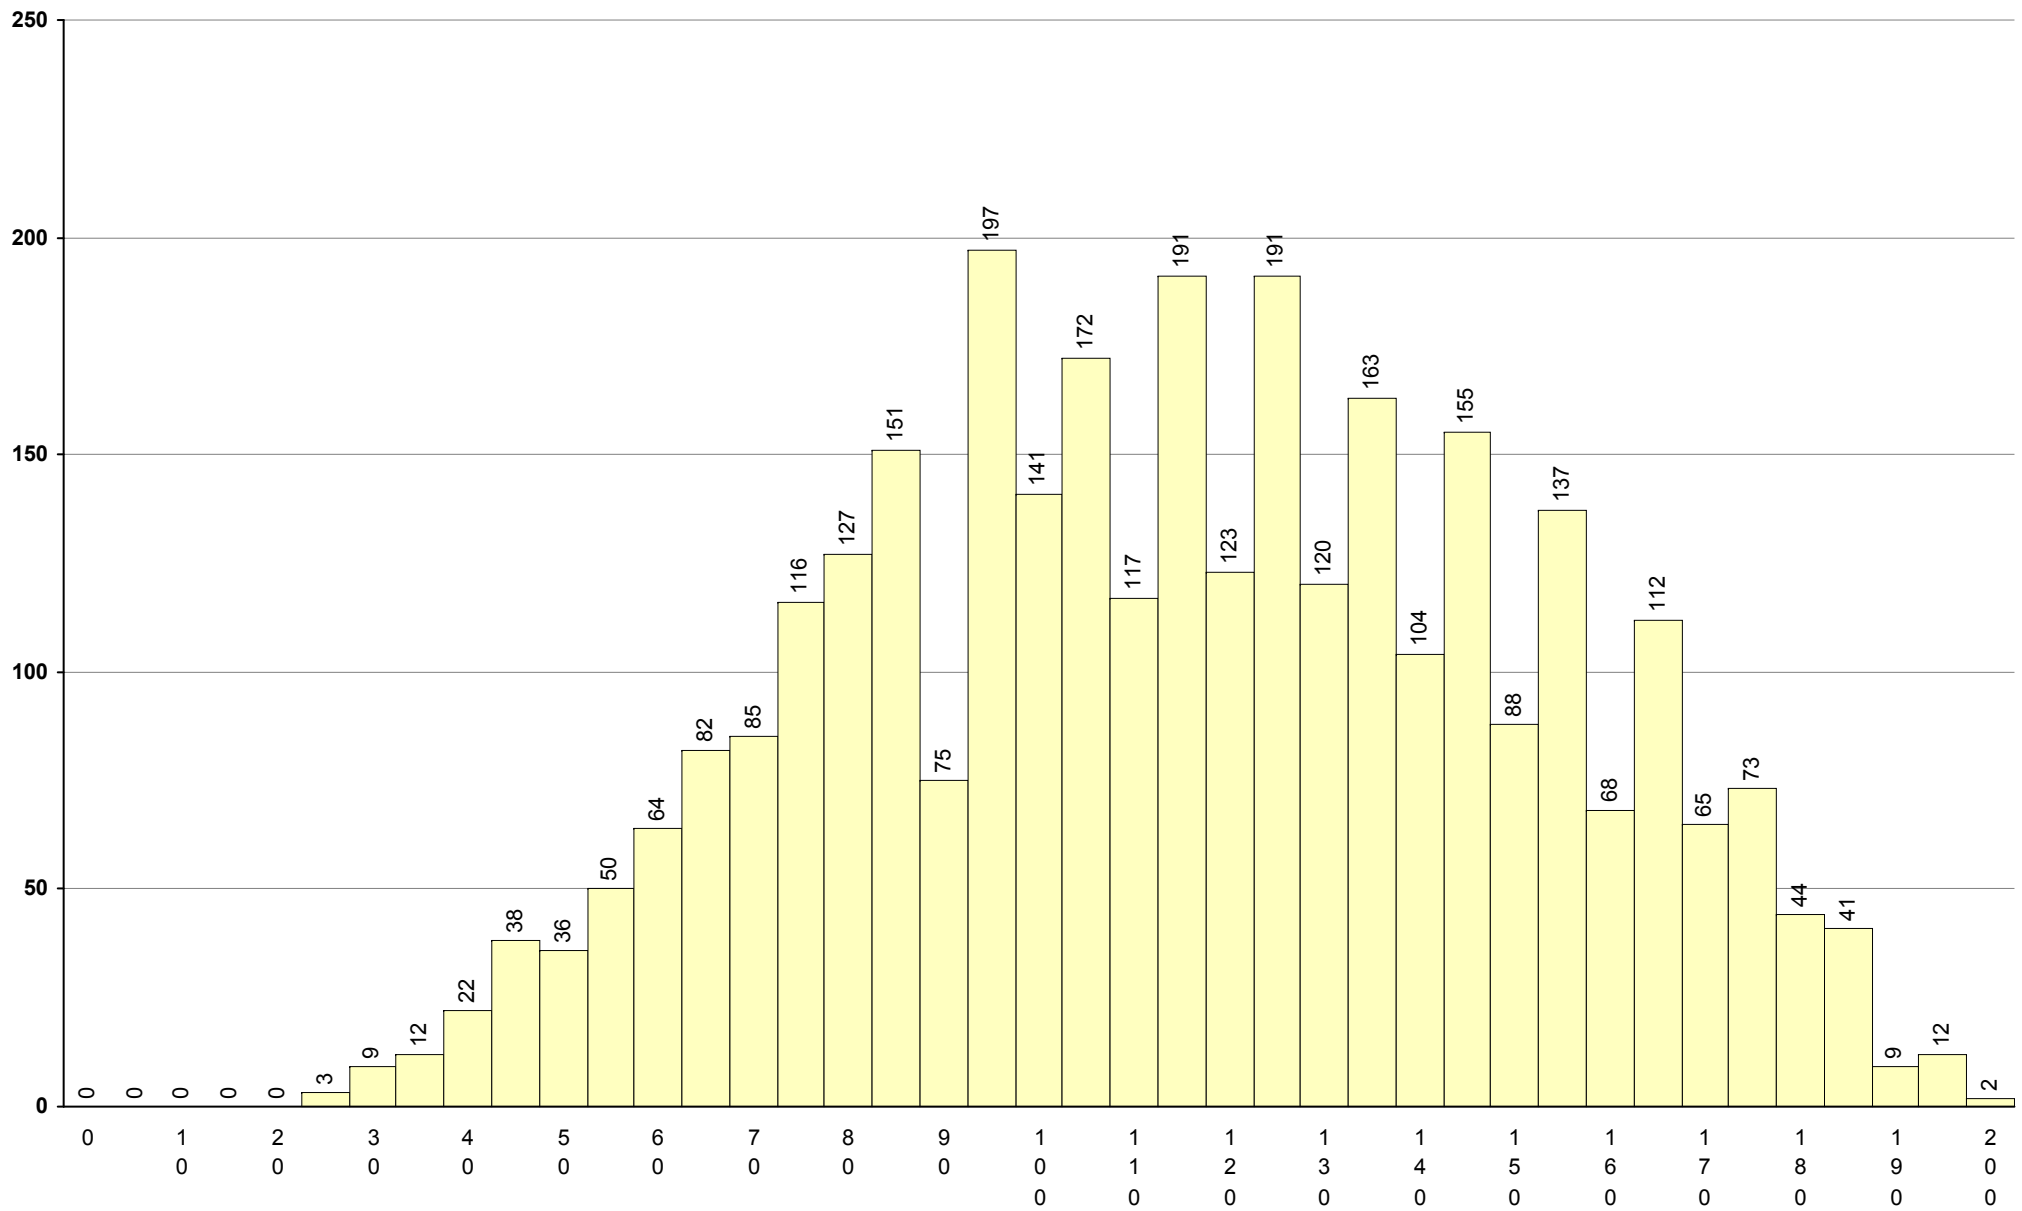

712 Economia A	2ª Fase	Provas: 3195	Negativas: 870	Média: 117	Desvio: 36