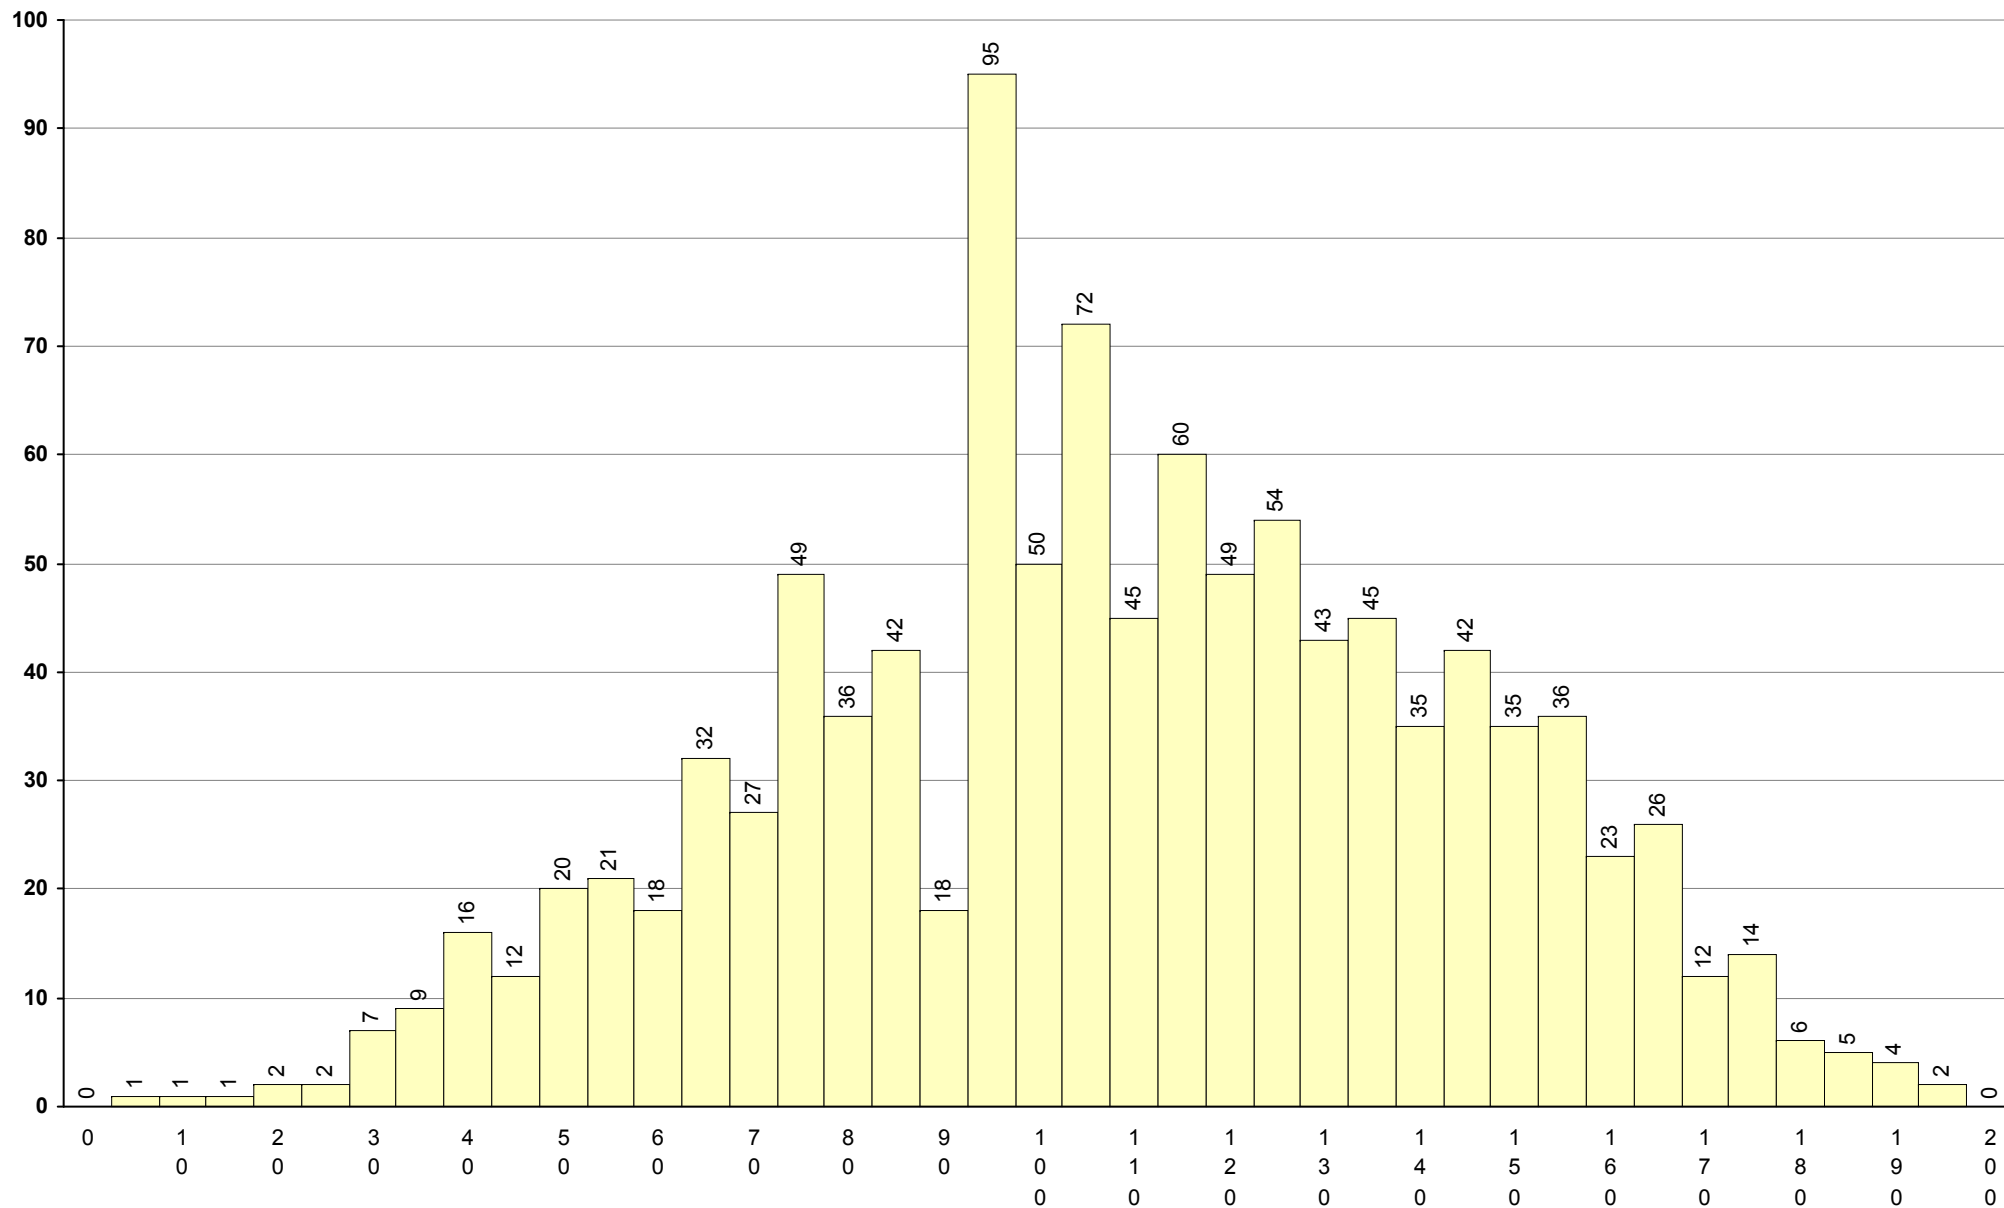

724 História da Cultura e das Artes   **2ª Fase**   Provas: 1067   Negativas: 314   Média: **110**   Desvio: 35