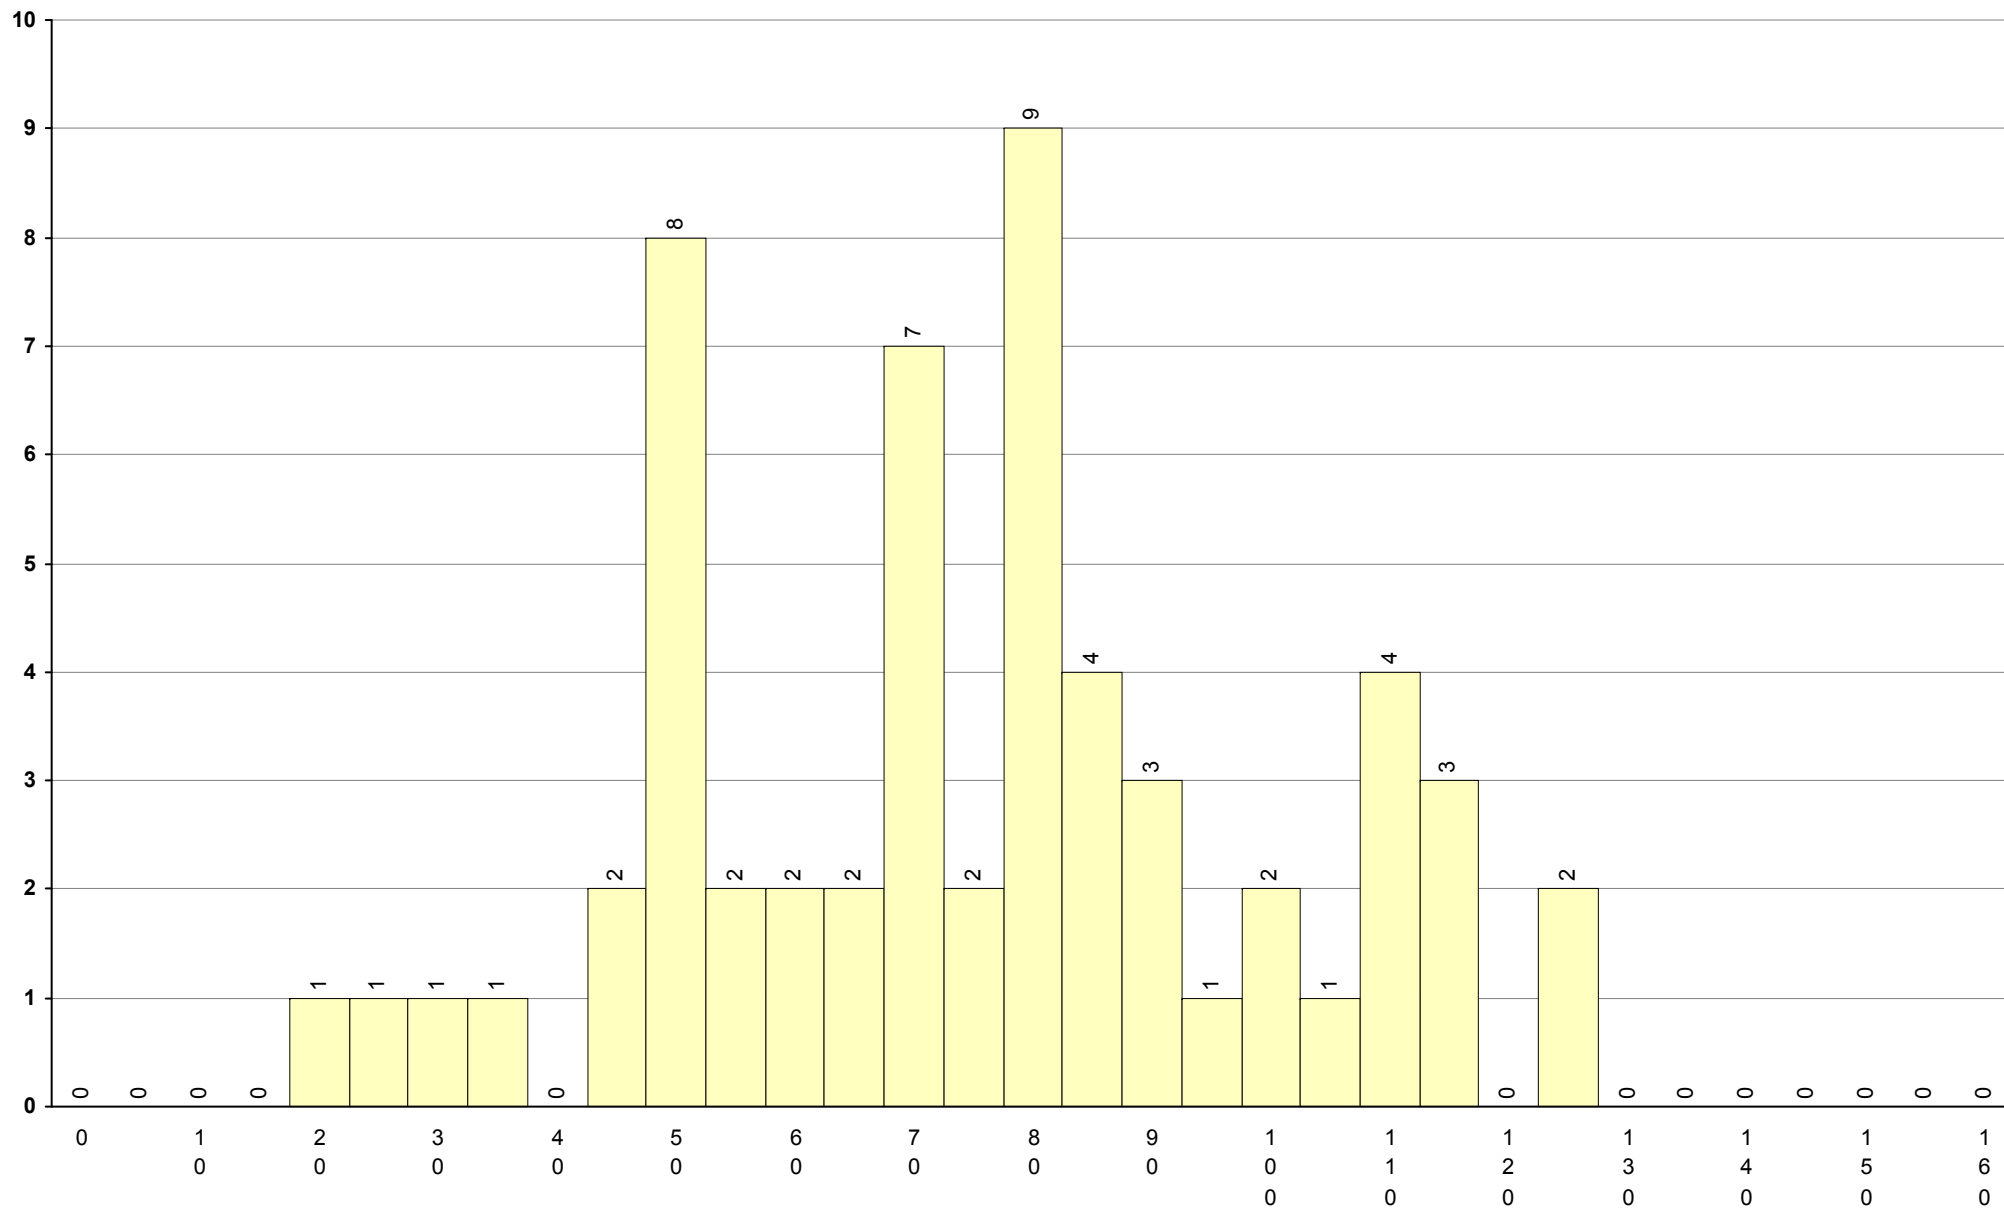

847 Espanhol (continuação)   **2ª Fase**   Provas: 58   Média: **77**   Desvio: 25