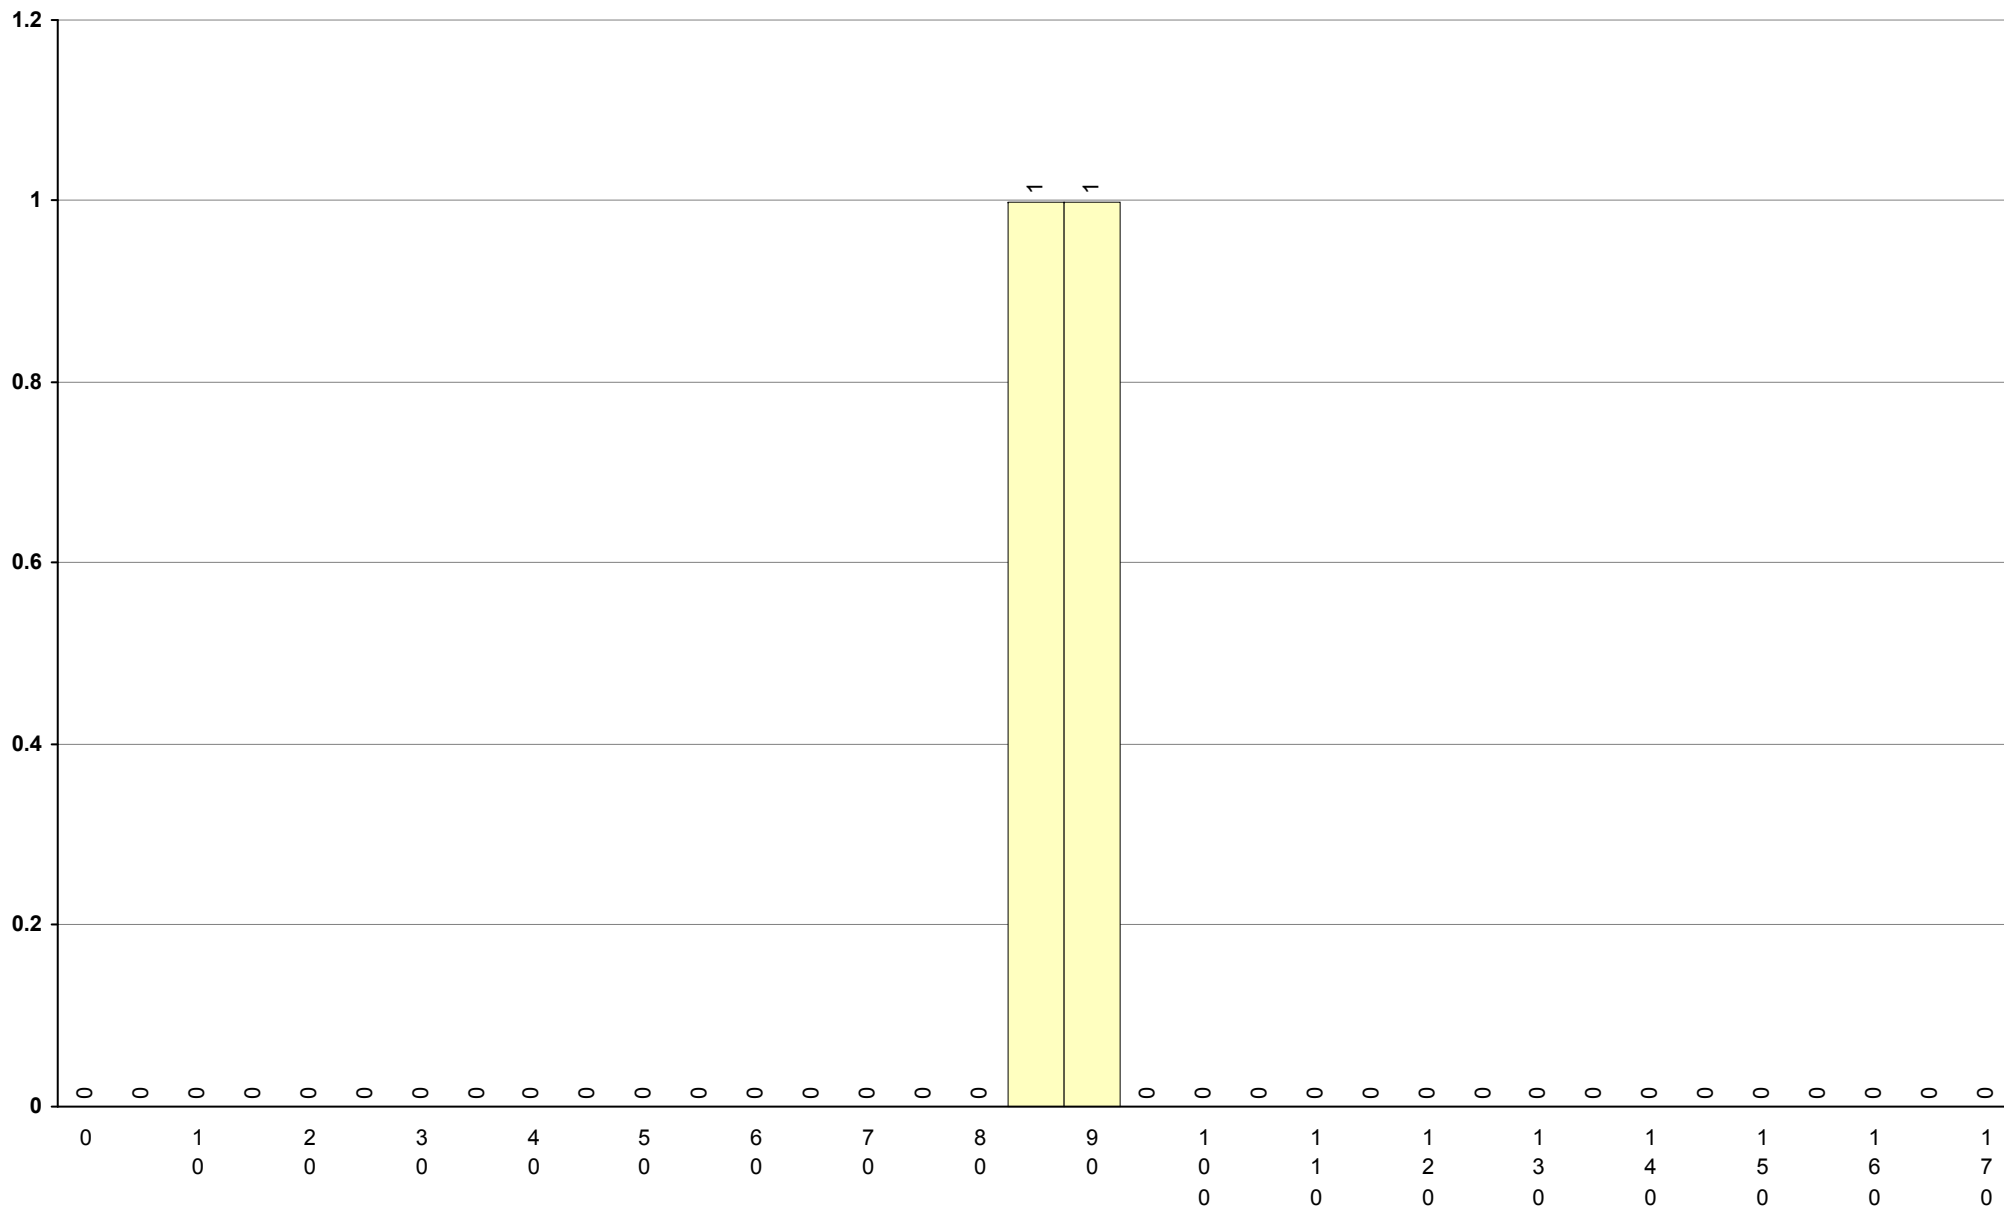

839	Português Língua Não Materna	2ª Fase	Provas: 2	Média: 90	Desvio: 4