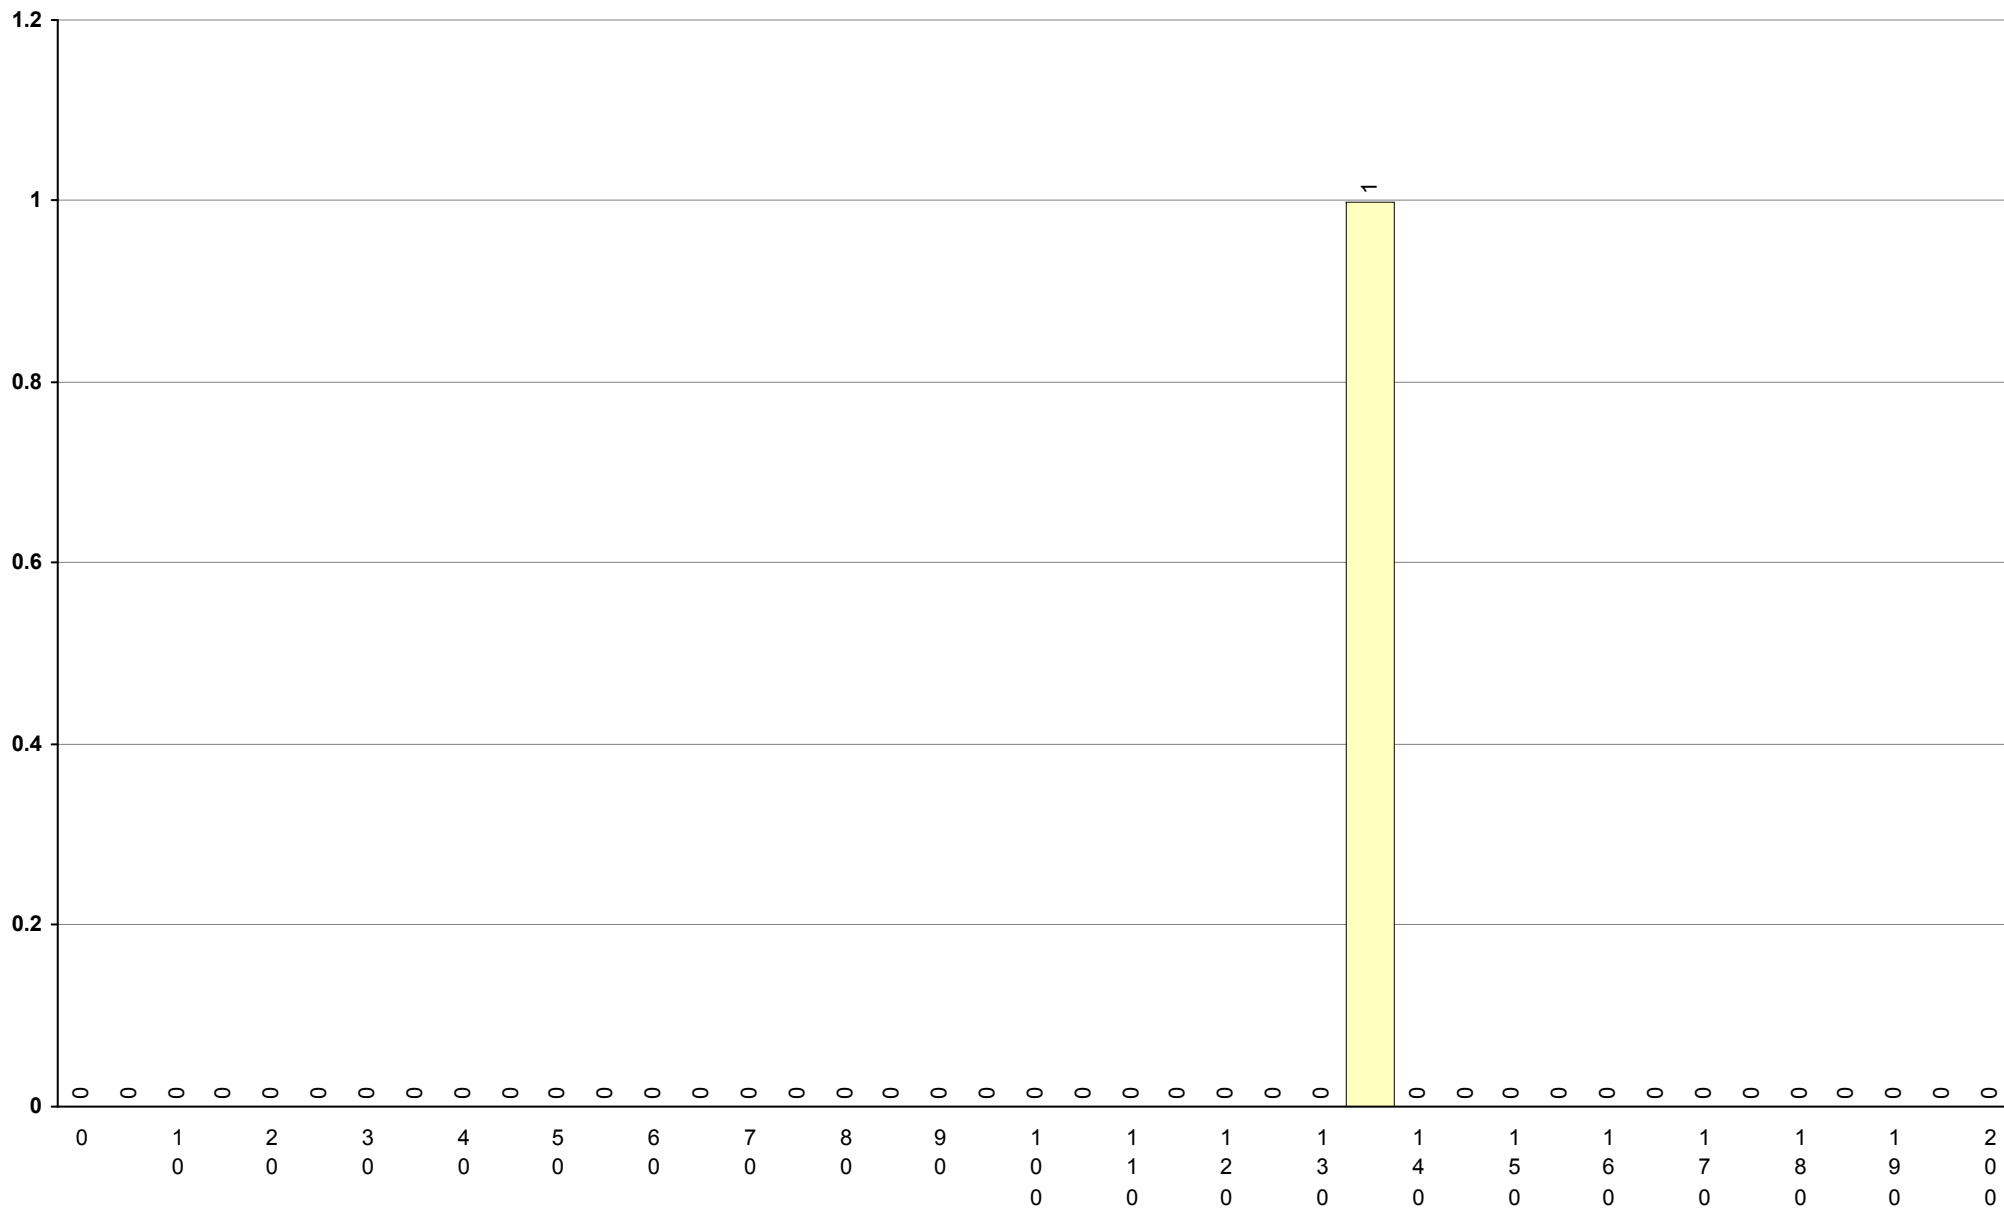

732 Latim A	2ª Fase	Provas: 1	Negativas: 0	Média: 139	Desvio: 0