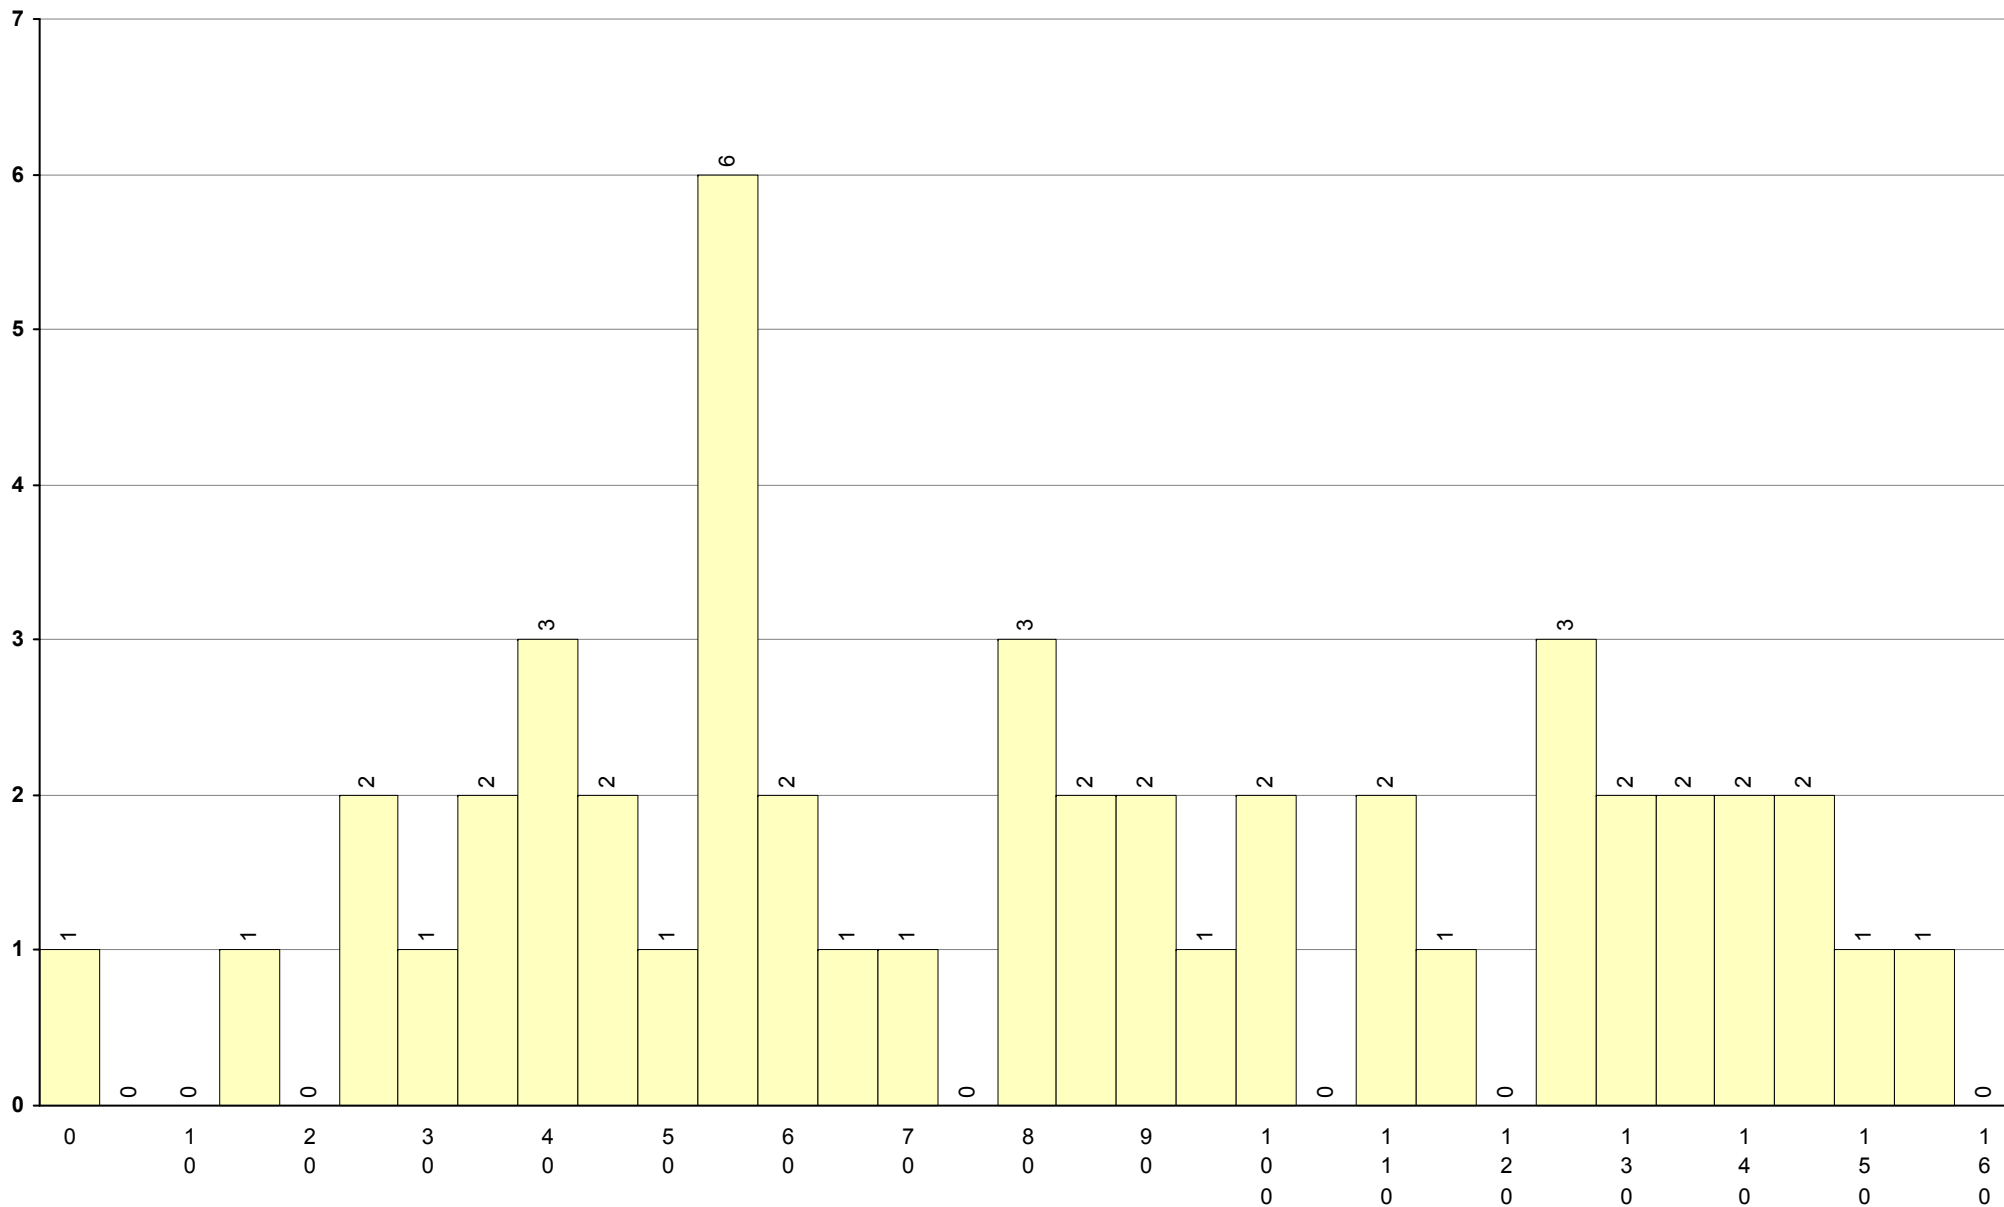

501 Alemão 2ª Fase Provas: 49 Média: 84 Desvio: 41

**702 Biologia e Geologia** **2ª Fase** Provas: 17052 Negativas: 7492 Média: **101** Desvio: 39

**706 Desenho A** **2ª Fase** Provas: 1234 Negativas: 66 Média: **145** Desvio: 30