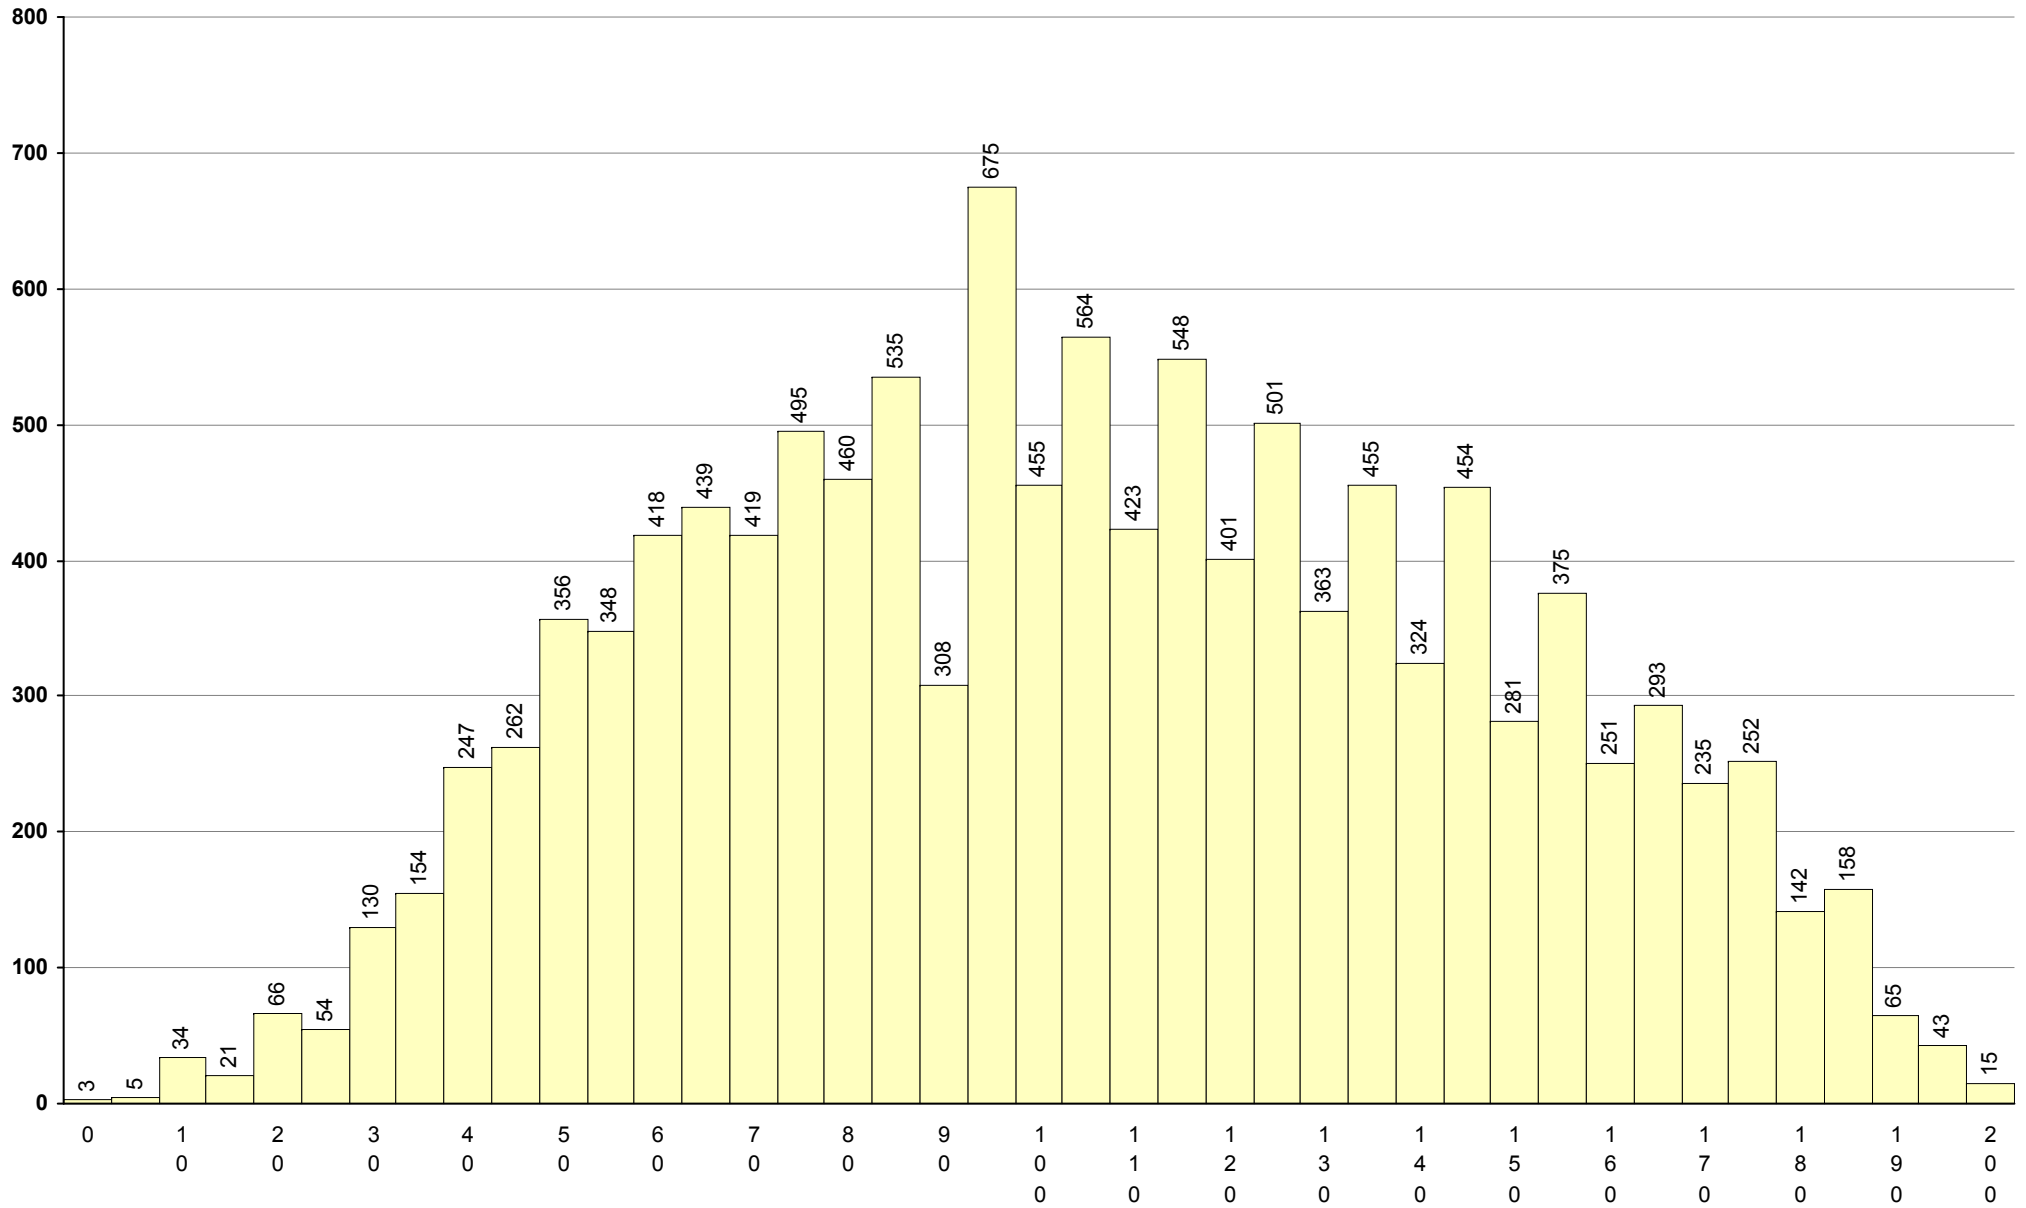

517 Francês 2ª Fase Provas: 47 Média: 86 Desvio: 34

**708 Geometria Descritiva A**                      **2ª Fase**                      Provas: 2888    Negativas: 1340    Média: **104**    Desvio: 53

**623 História A** **2ª Fase** Provas: 1868 Negativas: 528 Média: **114** Desvio: 37