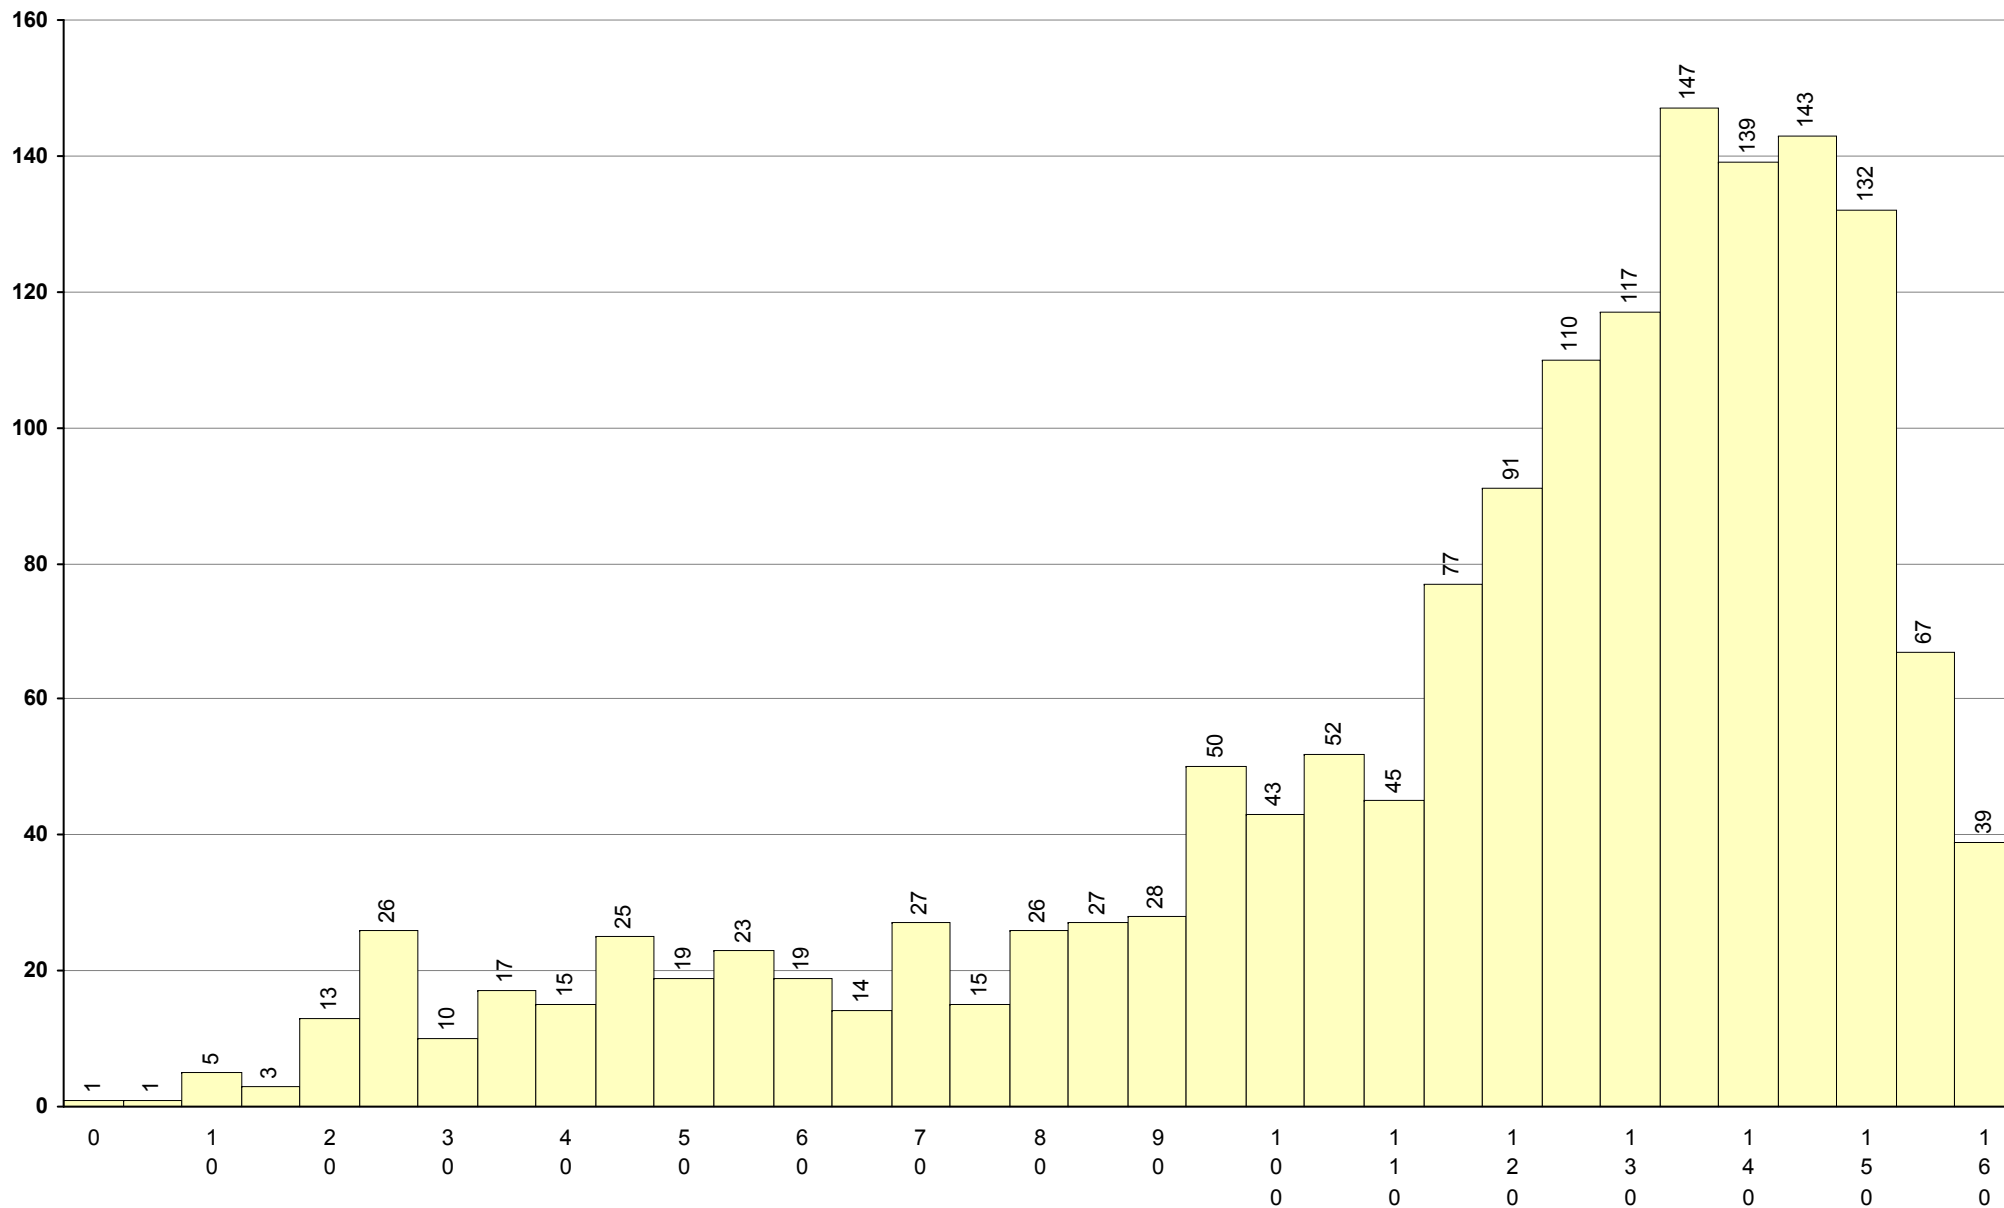

550 Inglês **2ª Fase** Provas: 1566 Média: **118** Desvio: 35