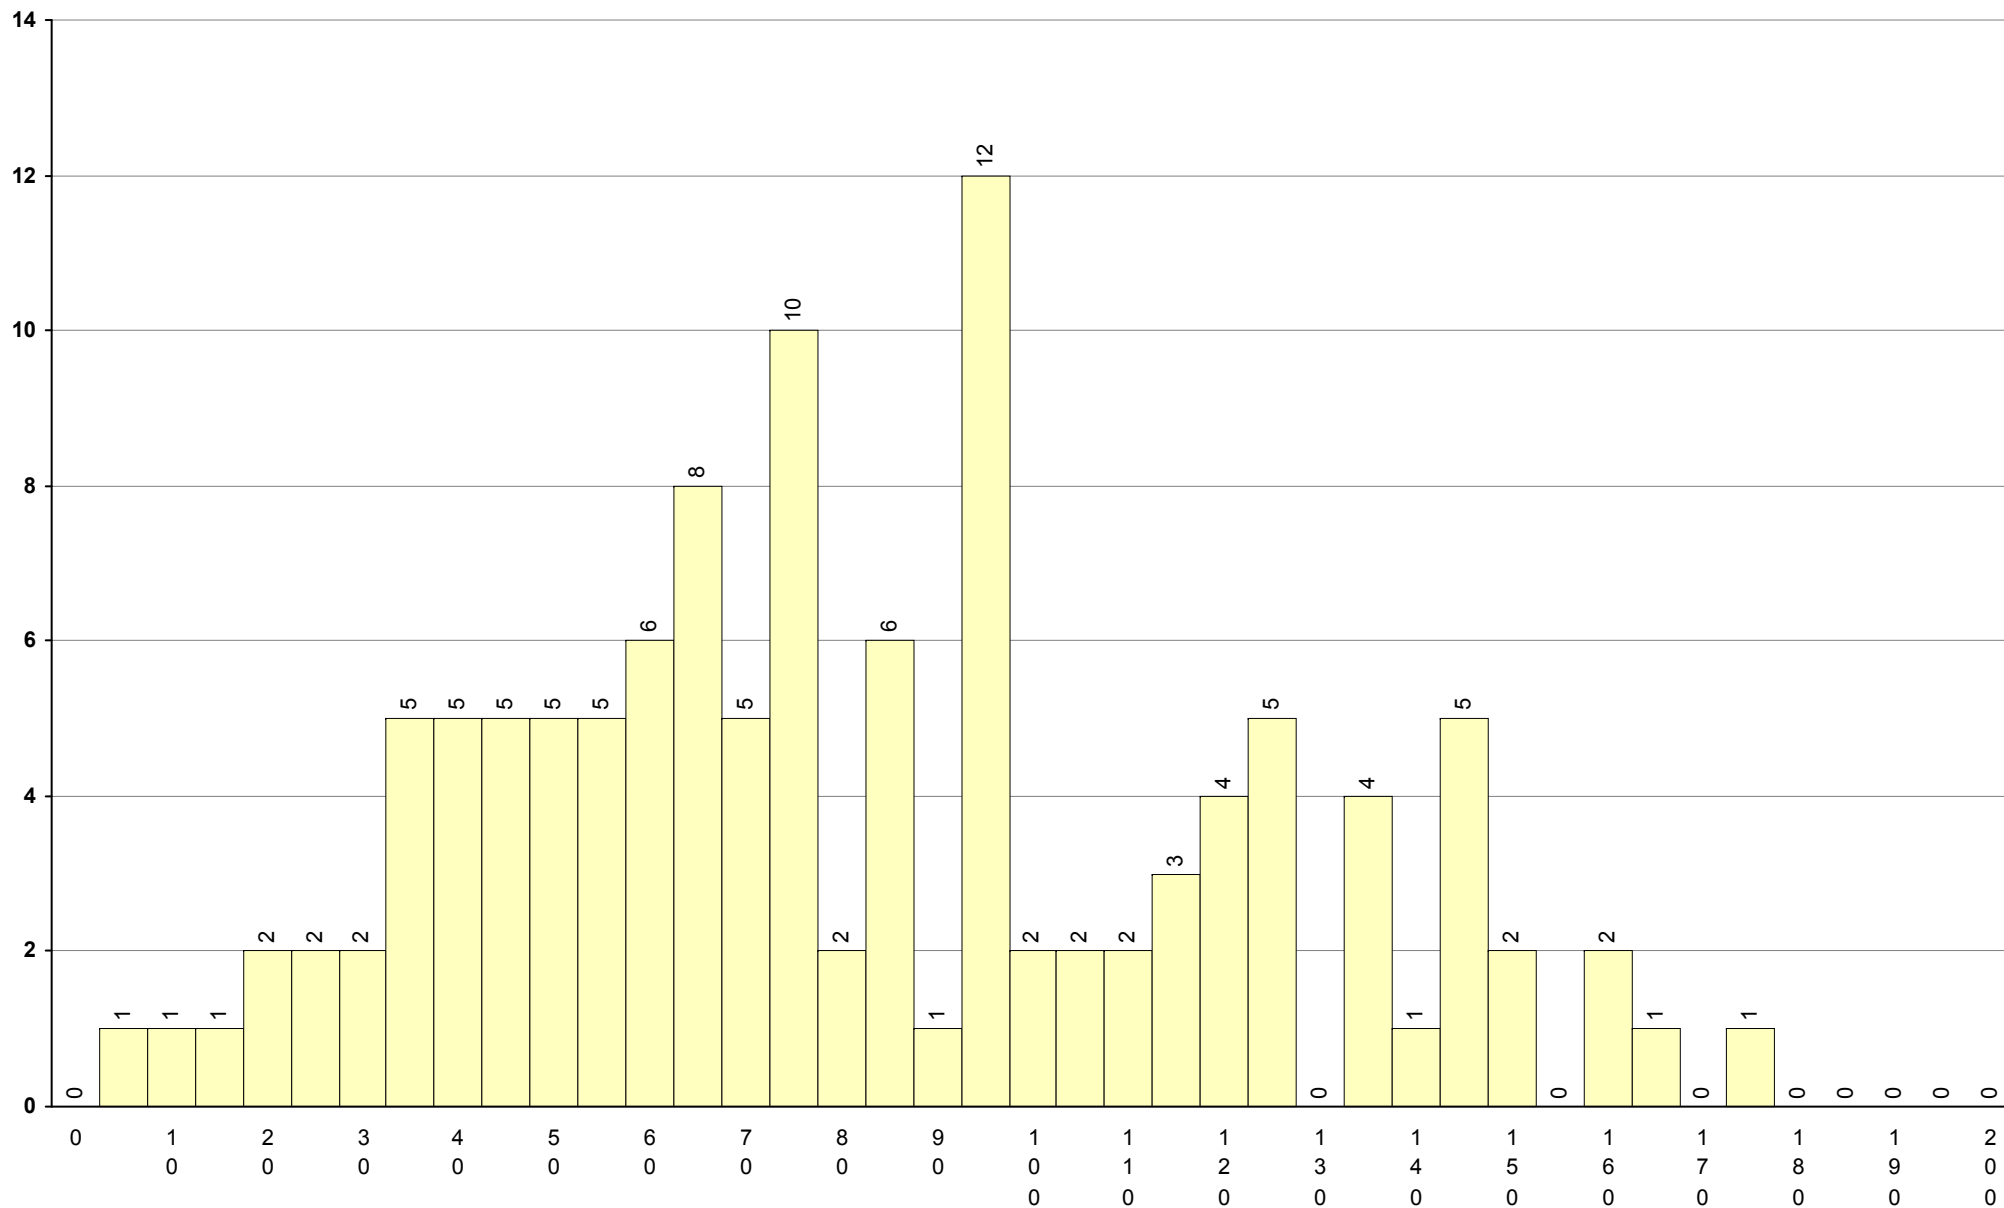

734 Literatura Portuguesa   **2ª Fase**   Provas: 118   Negativas: 72   Média: **83**   Desvio: 38