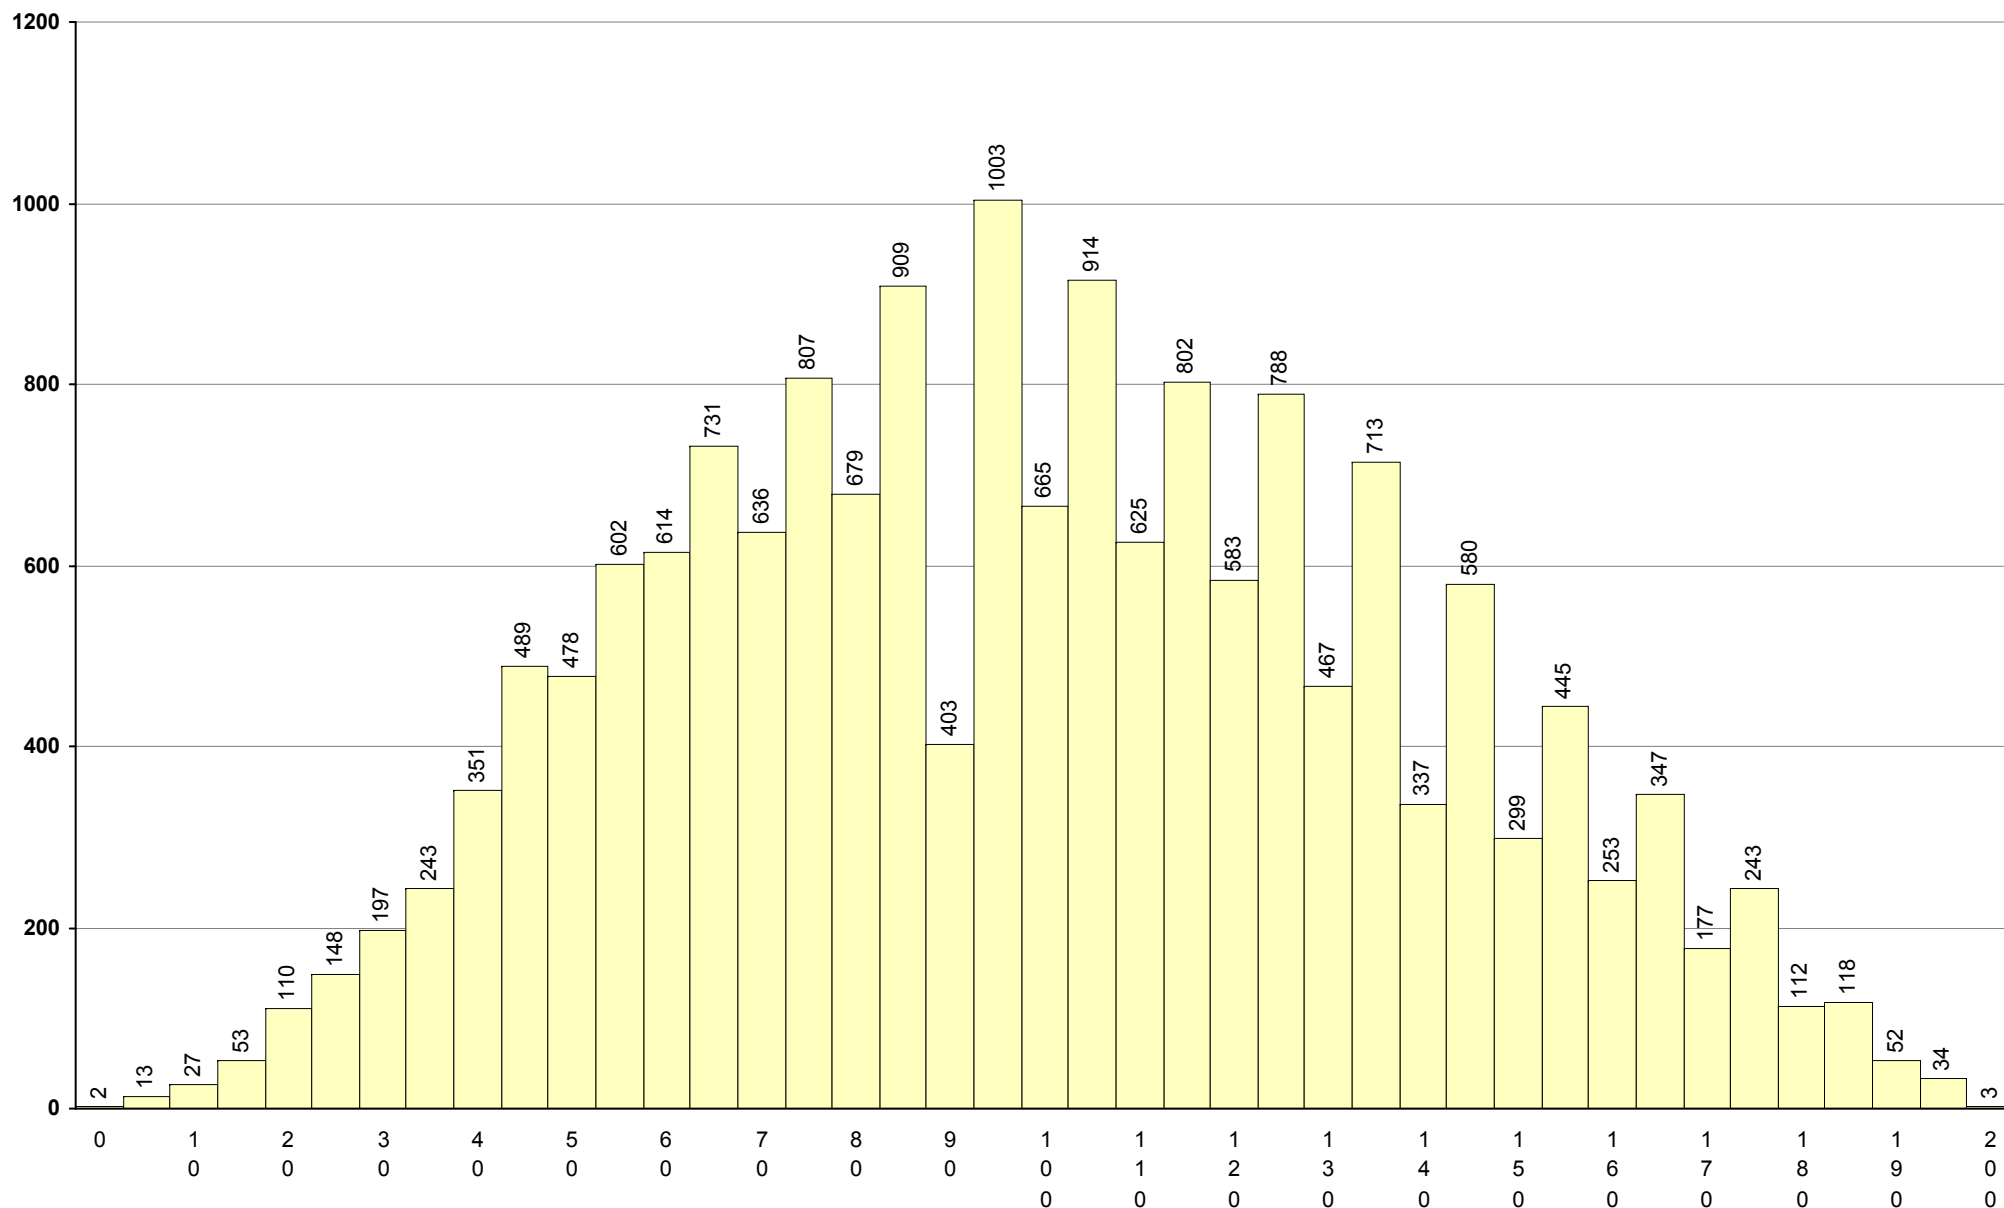

501 Alemão 2ª Fase Provas: 49 Média: 84 Desvio: 41

**702 Biologia e Geologia** **2ª Fase** Provas: 17052 Negativas: 7492 Média: **101** Desvio: 39

**706 Desenho A** **2ª Fase** Provas: 1234 Negativas: 66 Média: **145** Desvio: 30