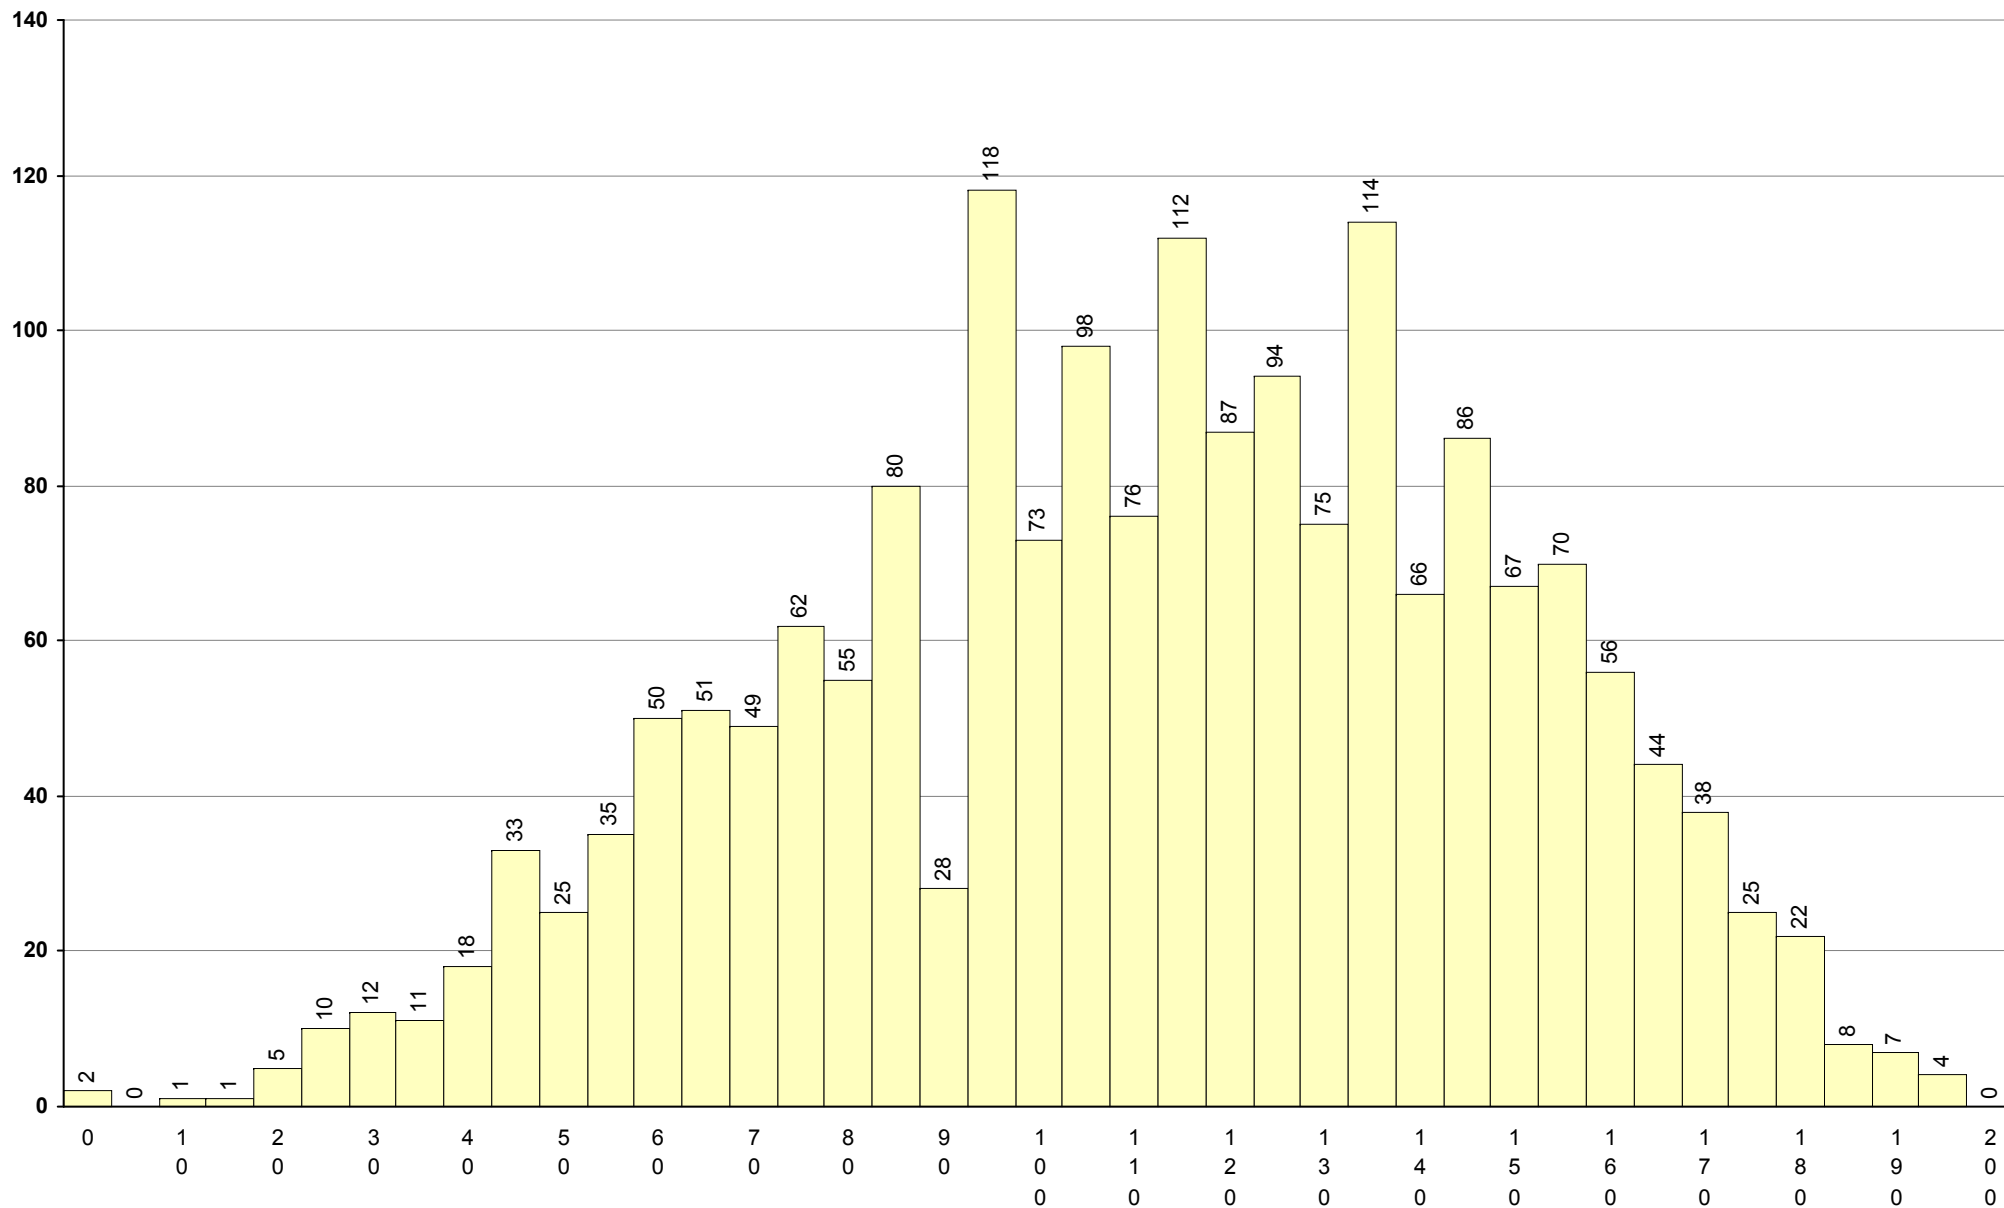

517 Francês 2ª Fase Provas: 47 Média: 86 Desvio: 34

**708 Geometria Descritiva A**                      **2ª Fase**                      Provas: 2888    Negativas: 1340    Média: **104**    Desvio: 53

**623 História A** **2ª Fase** Provas: 1868 Negativas: 528 Média: **114** Desvio: 37