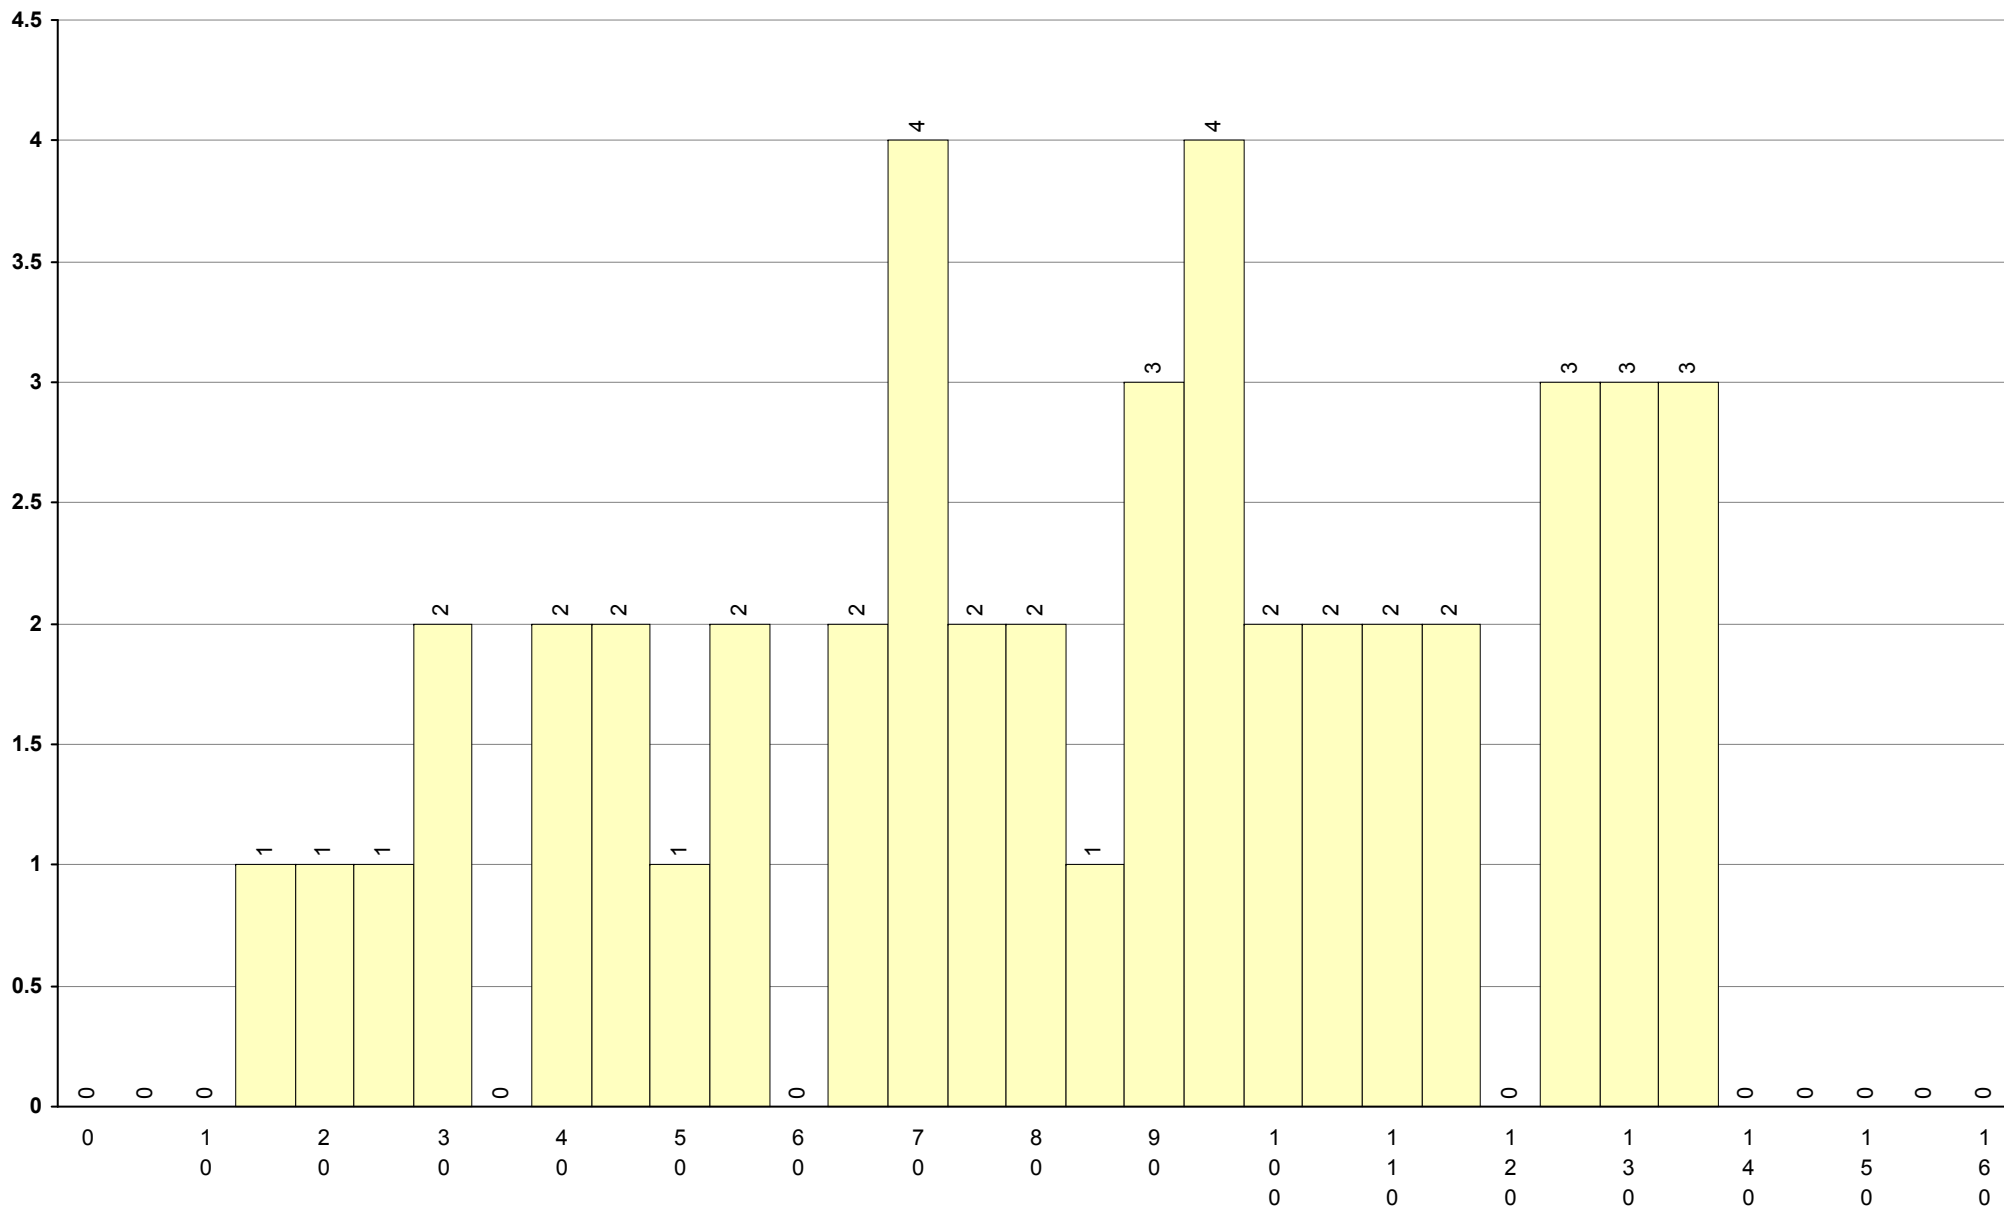

517 Francês 2ª Fase Provas: 47 Média: 86 Desvio: 34

**708 Geometria Descritiva A**                      **2ª Fase**                      Provas: 2888    Negativas: 1340    Média: **104**    Desvio: 53

**623 História A** **2ª Fase** Provas: 1868 Negativas: 528 Média: **114** Desvio: 37