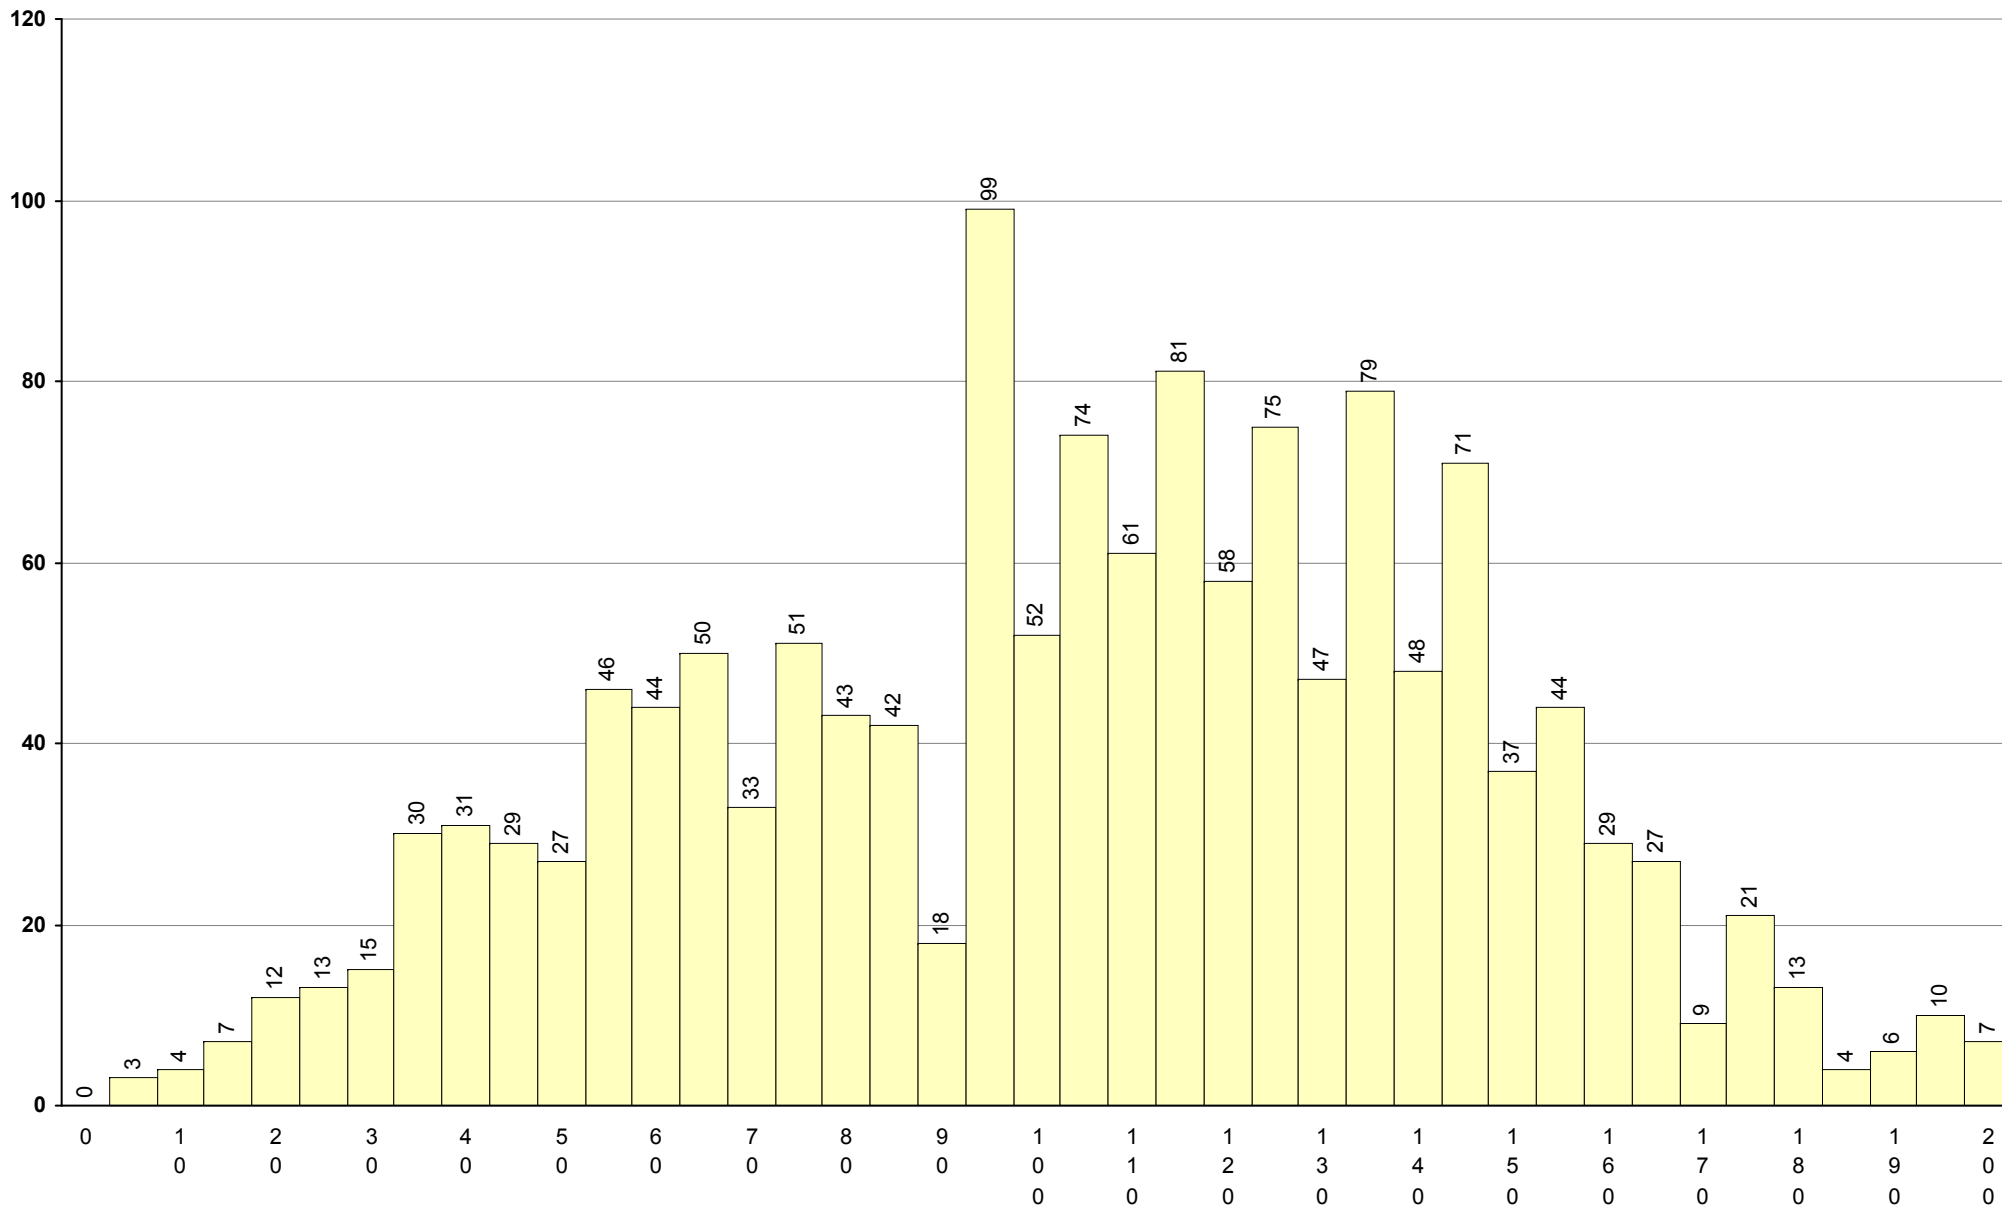

**635 Matemática A** **2ª Fase** Provas: 11726 Negativas: 5488 Média: 96 Desvio: 47

**835 Matemática Aplic. às Ciências Soc. 2ª Fase** Provas: 2597 Negativas: 1166 Média: **104** Desvio: 43

<b>735 Matemática B</b>	<b>2ª Fase</b>	Provas: 1450	Negativas: 498	Média: <b>107</b>	Desvio: 40
-------------------------	----------------	--------------	----------------	-------------------	------------