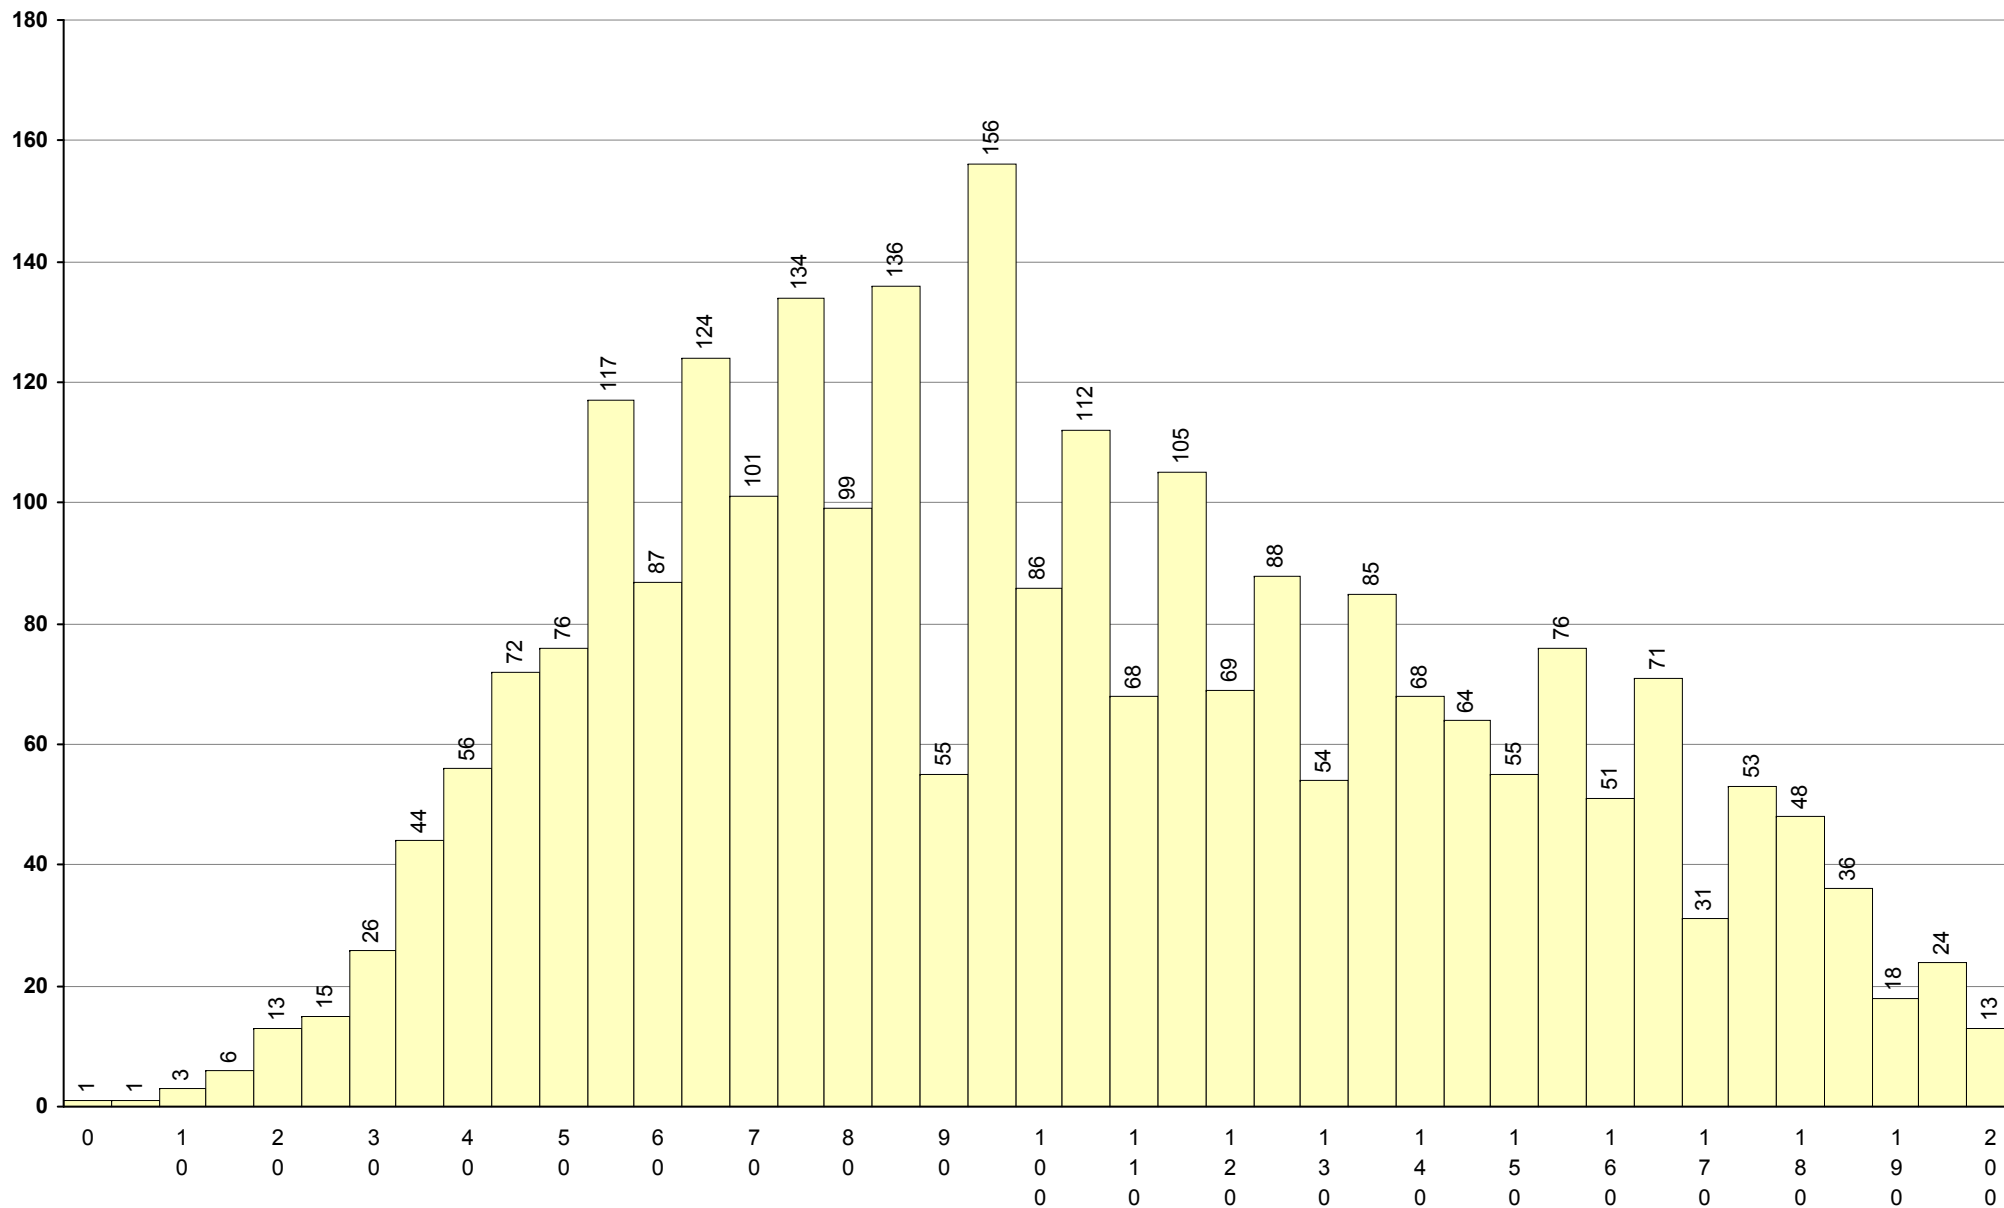

835 Matemática Aplic. às Ciências Soc. 2ª Fase Provas: 2597 Negativas: 1166 Média: **104** Desvio: 43