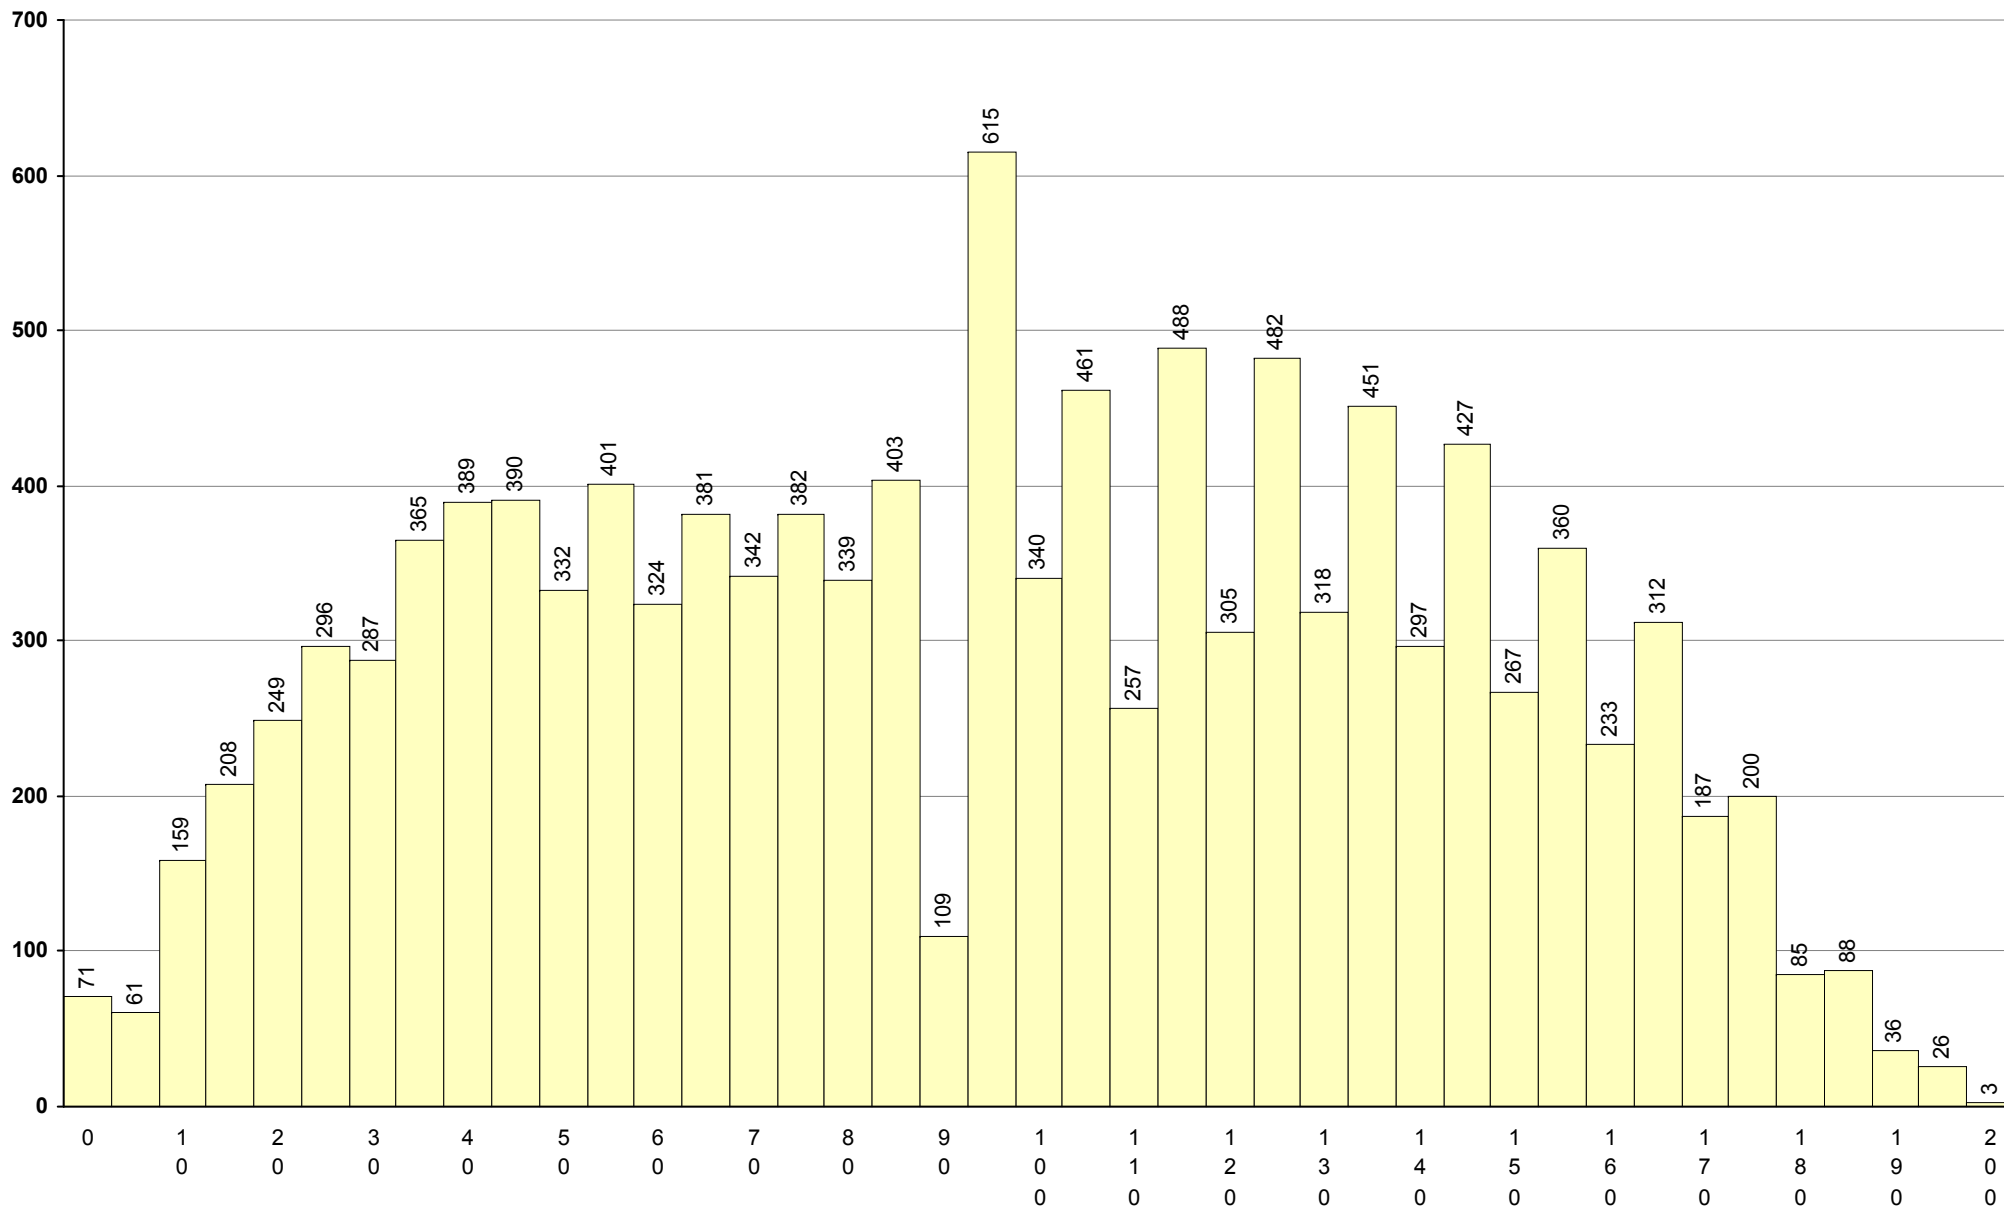

635 Matemática A **2ª Fase** Provas: 11726 Negativas: 5488 Média: 96 Desvio: 47