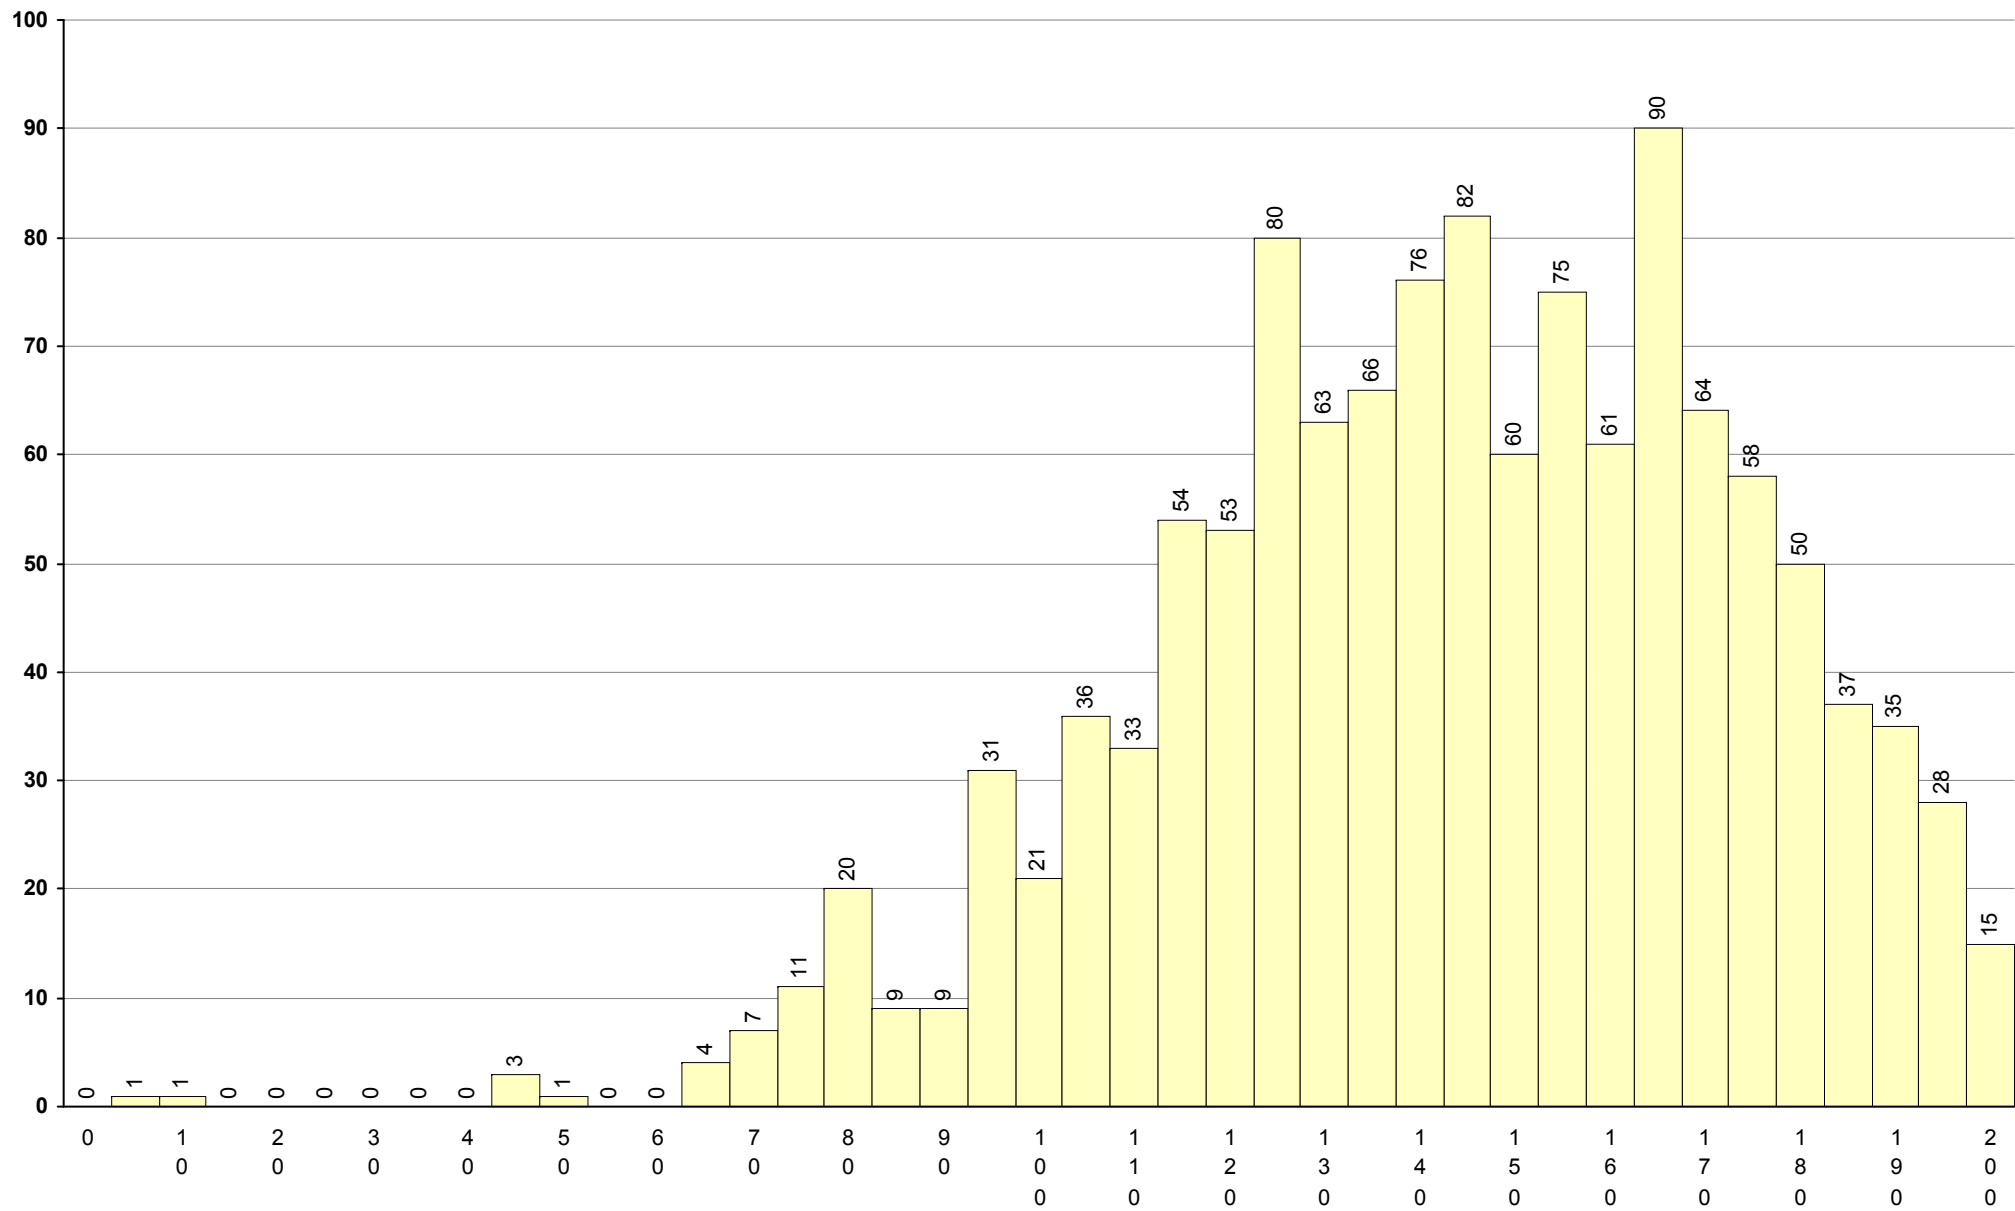

501 Alemão 2ª Fase Provas: 49 Média: 84 Desvio: 41

**702 Biologia e Geologia** **2ª Fase** Provas: 17052 Negativas: 7492 Média: **101** Desvio: 39

**706 Desenho A** **2ª Fase** Provas: 1234 Negativas: 66 Média: **145** Desvio: 30