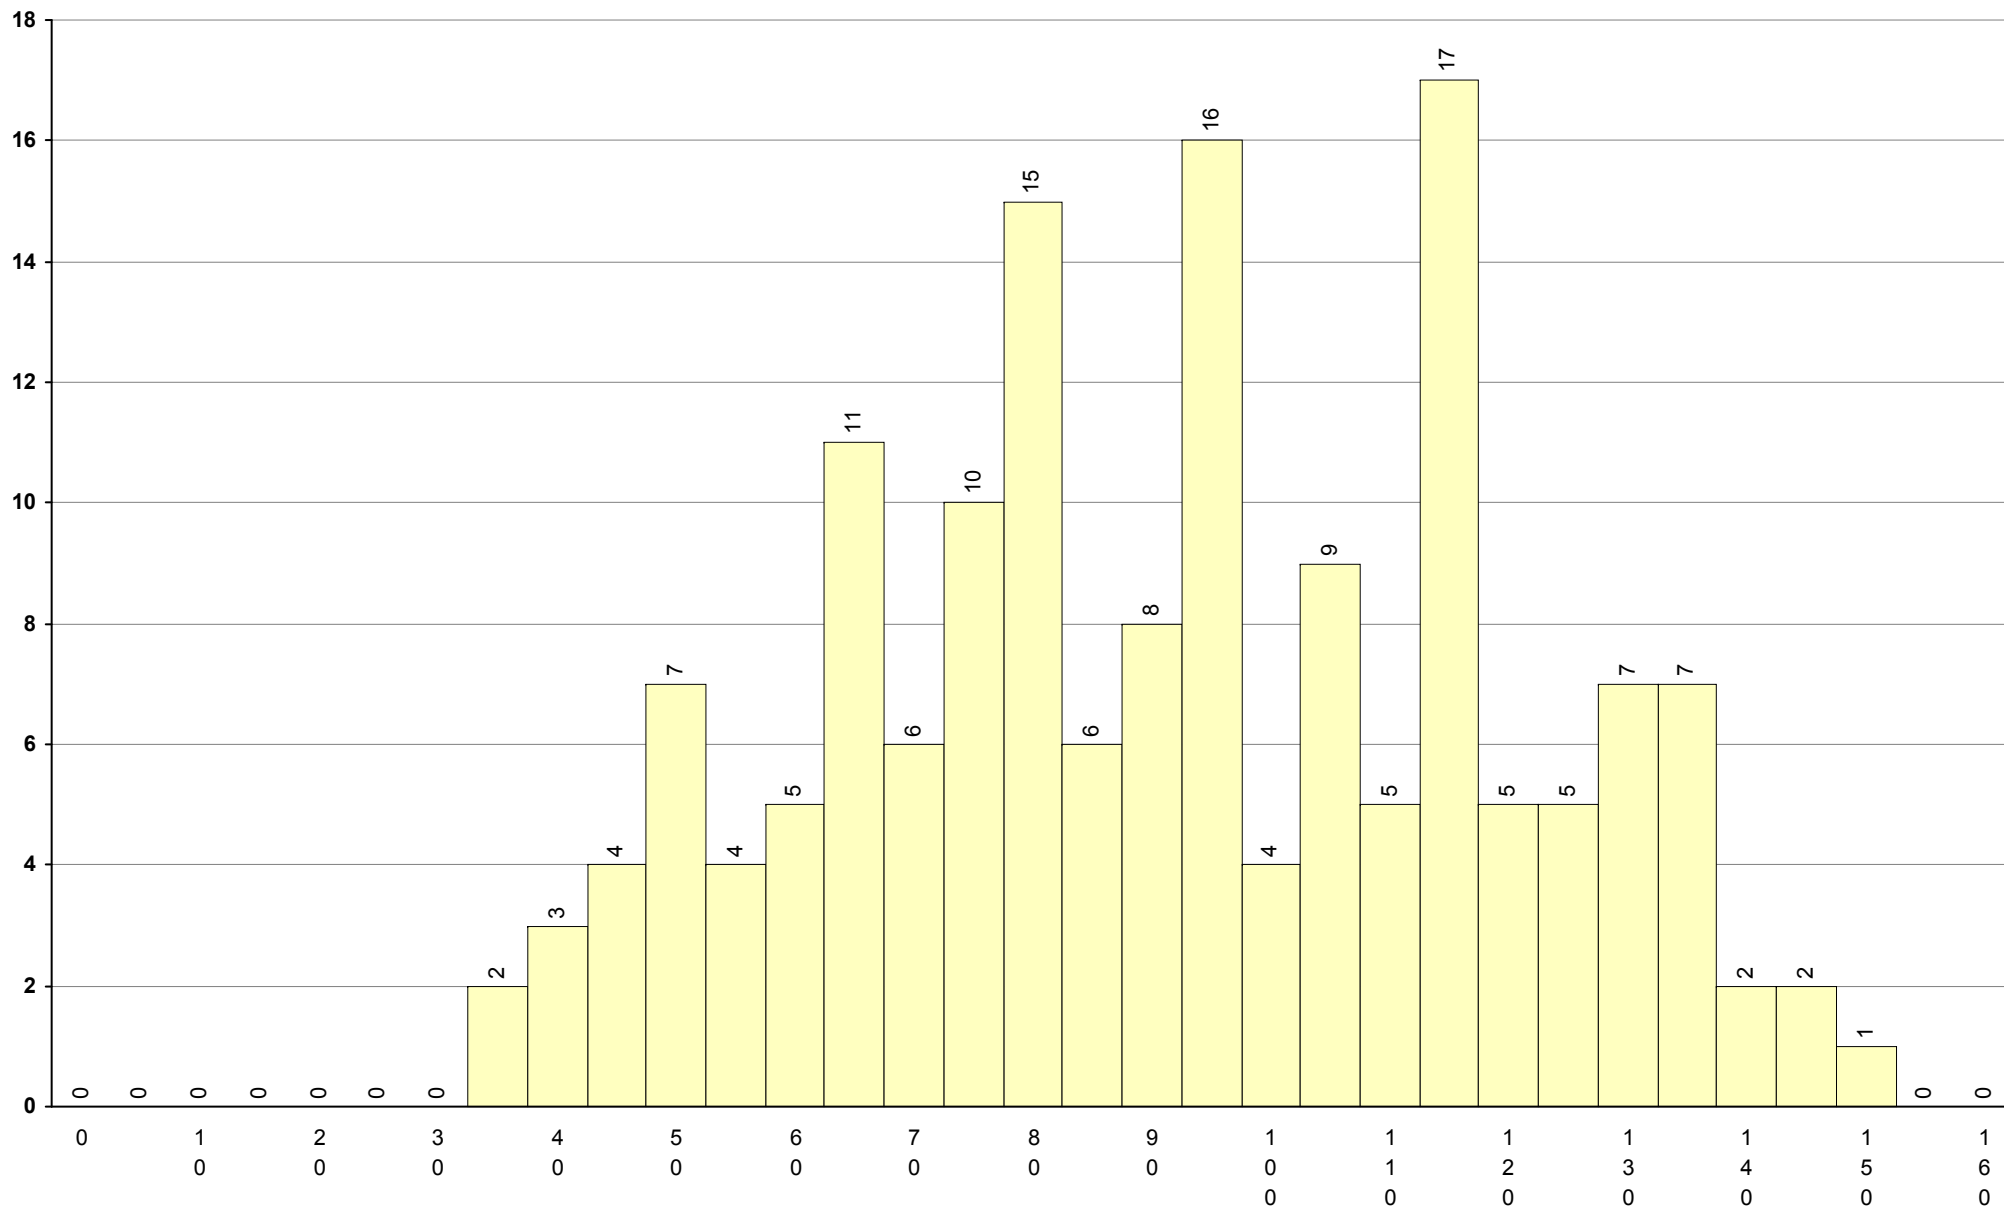

547 Espanhol (iniciação) 2ª Fase Provas: 161 Média: 93 Desvio: 27