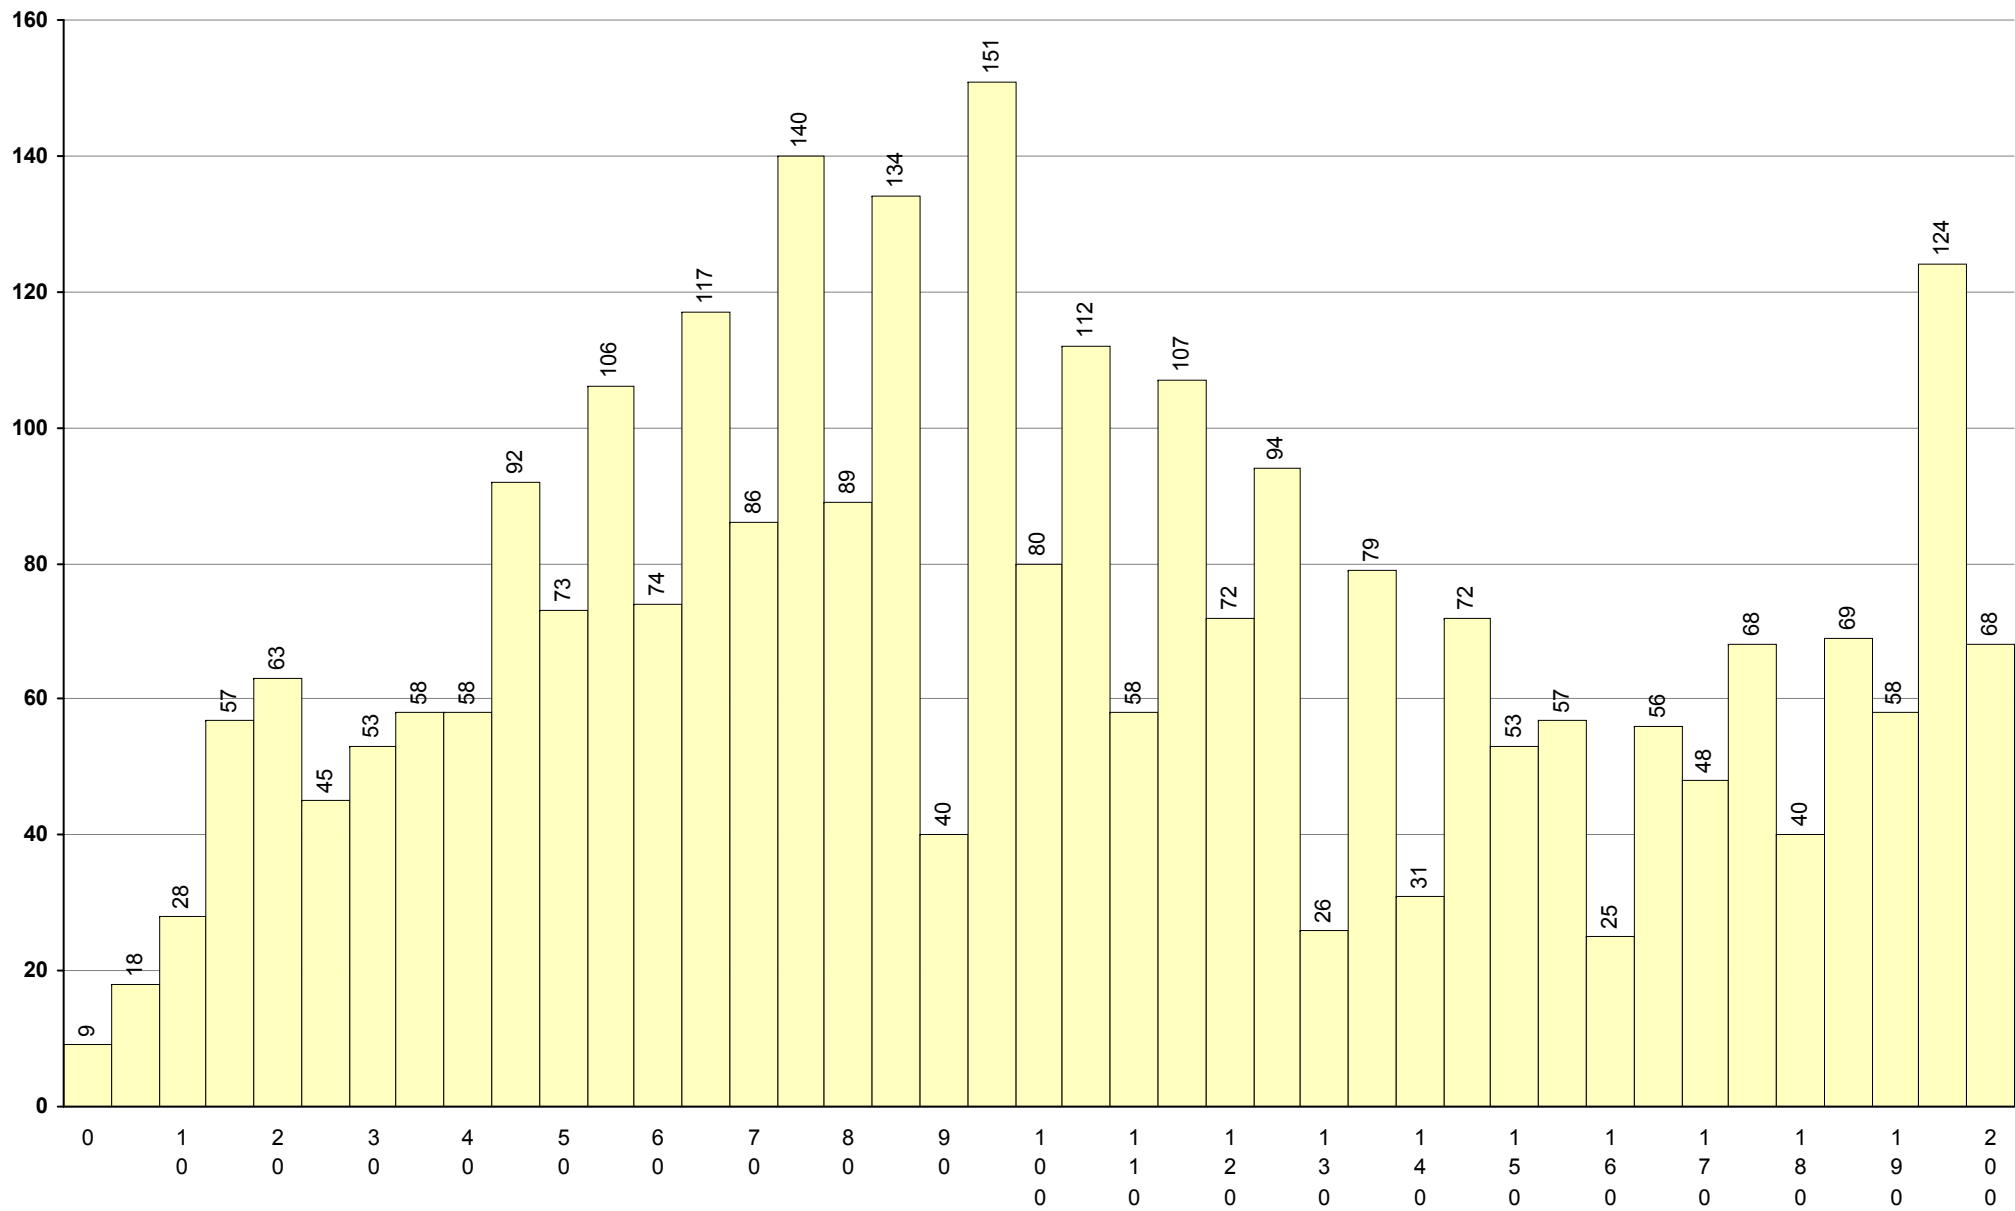

517 Francês 2ª Fase Provas: 47 Média: 86 Desvio: 34

**708 Geometria Descritiva A**                      **2ª Fase**                      Provas: 2888    Negativas: 1340    Média: **104**    Desvio: 53

**623 História A** **2ª Fase** Provas: 1868 Negativas: 528 Média: **114** Desvio: 37