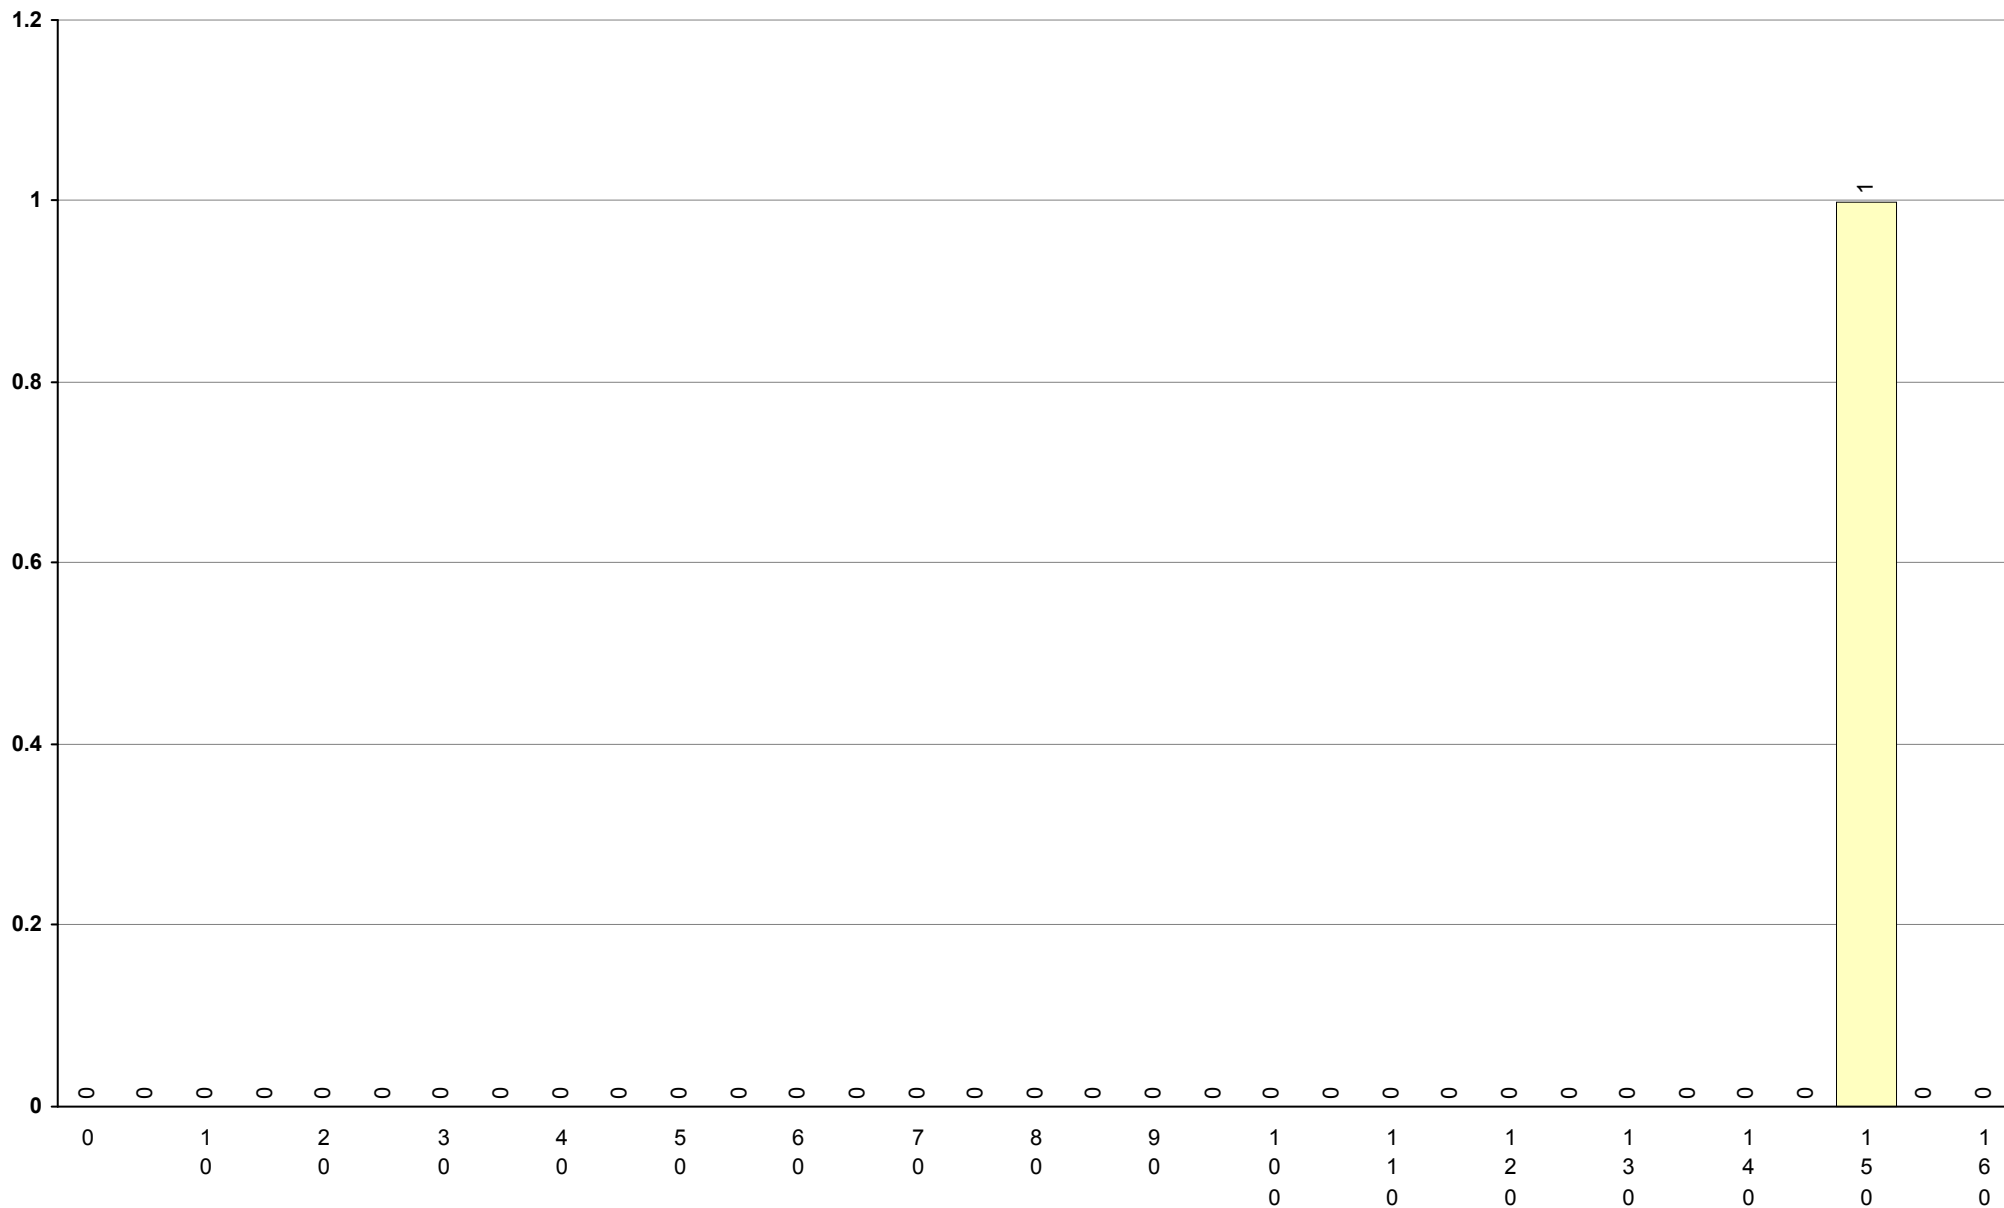

849 Italiano (iniciação)	2ª Fase	Provas: 1	Média: 152	Desvio: 0