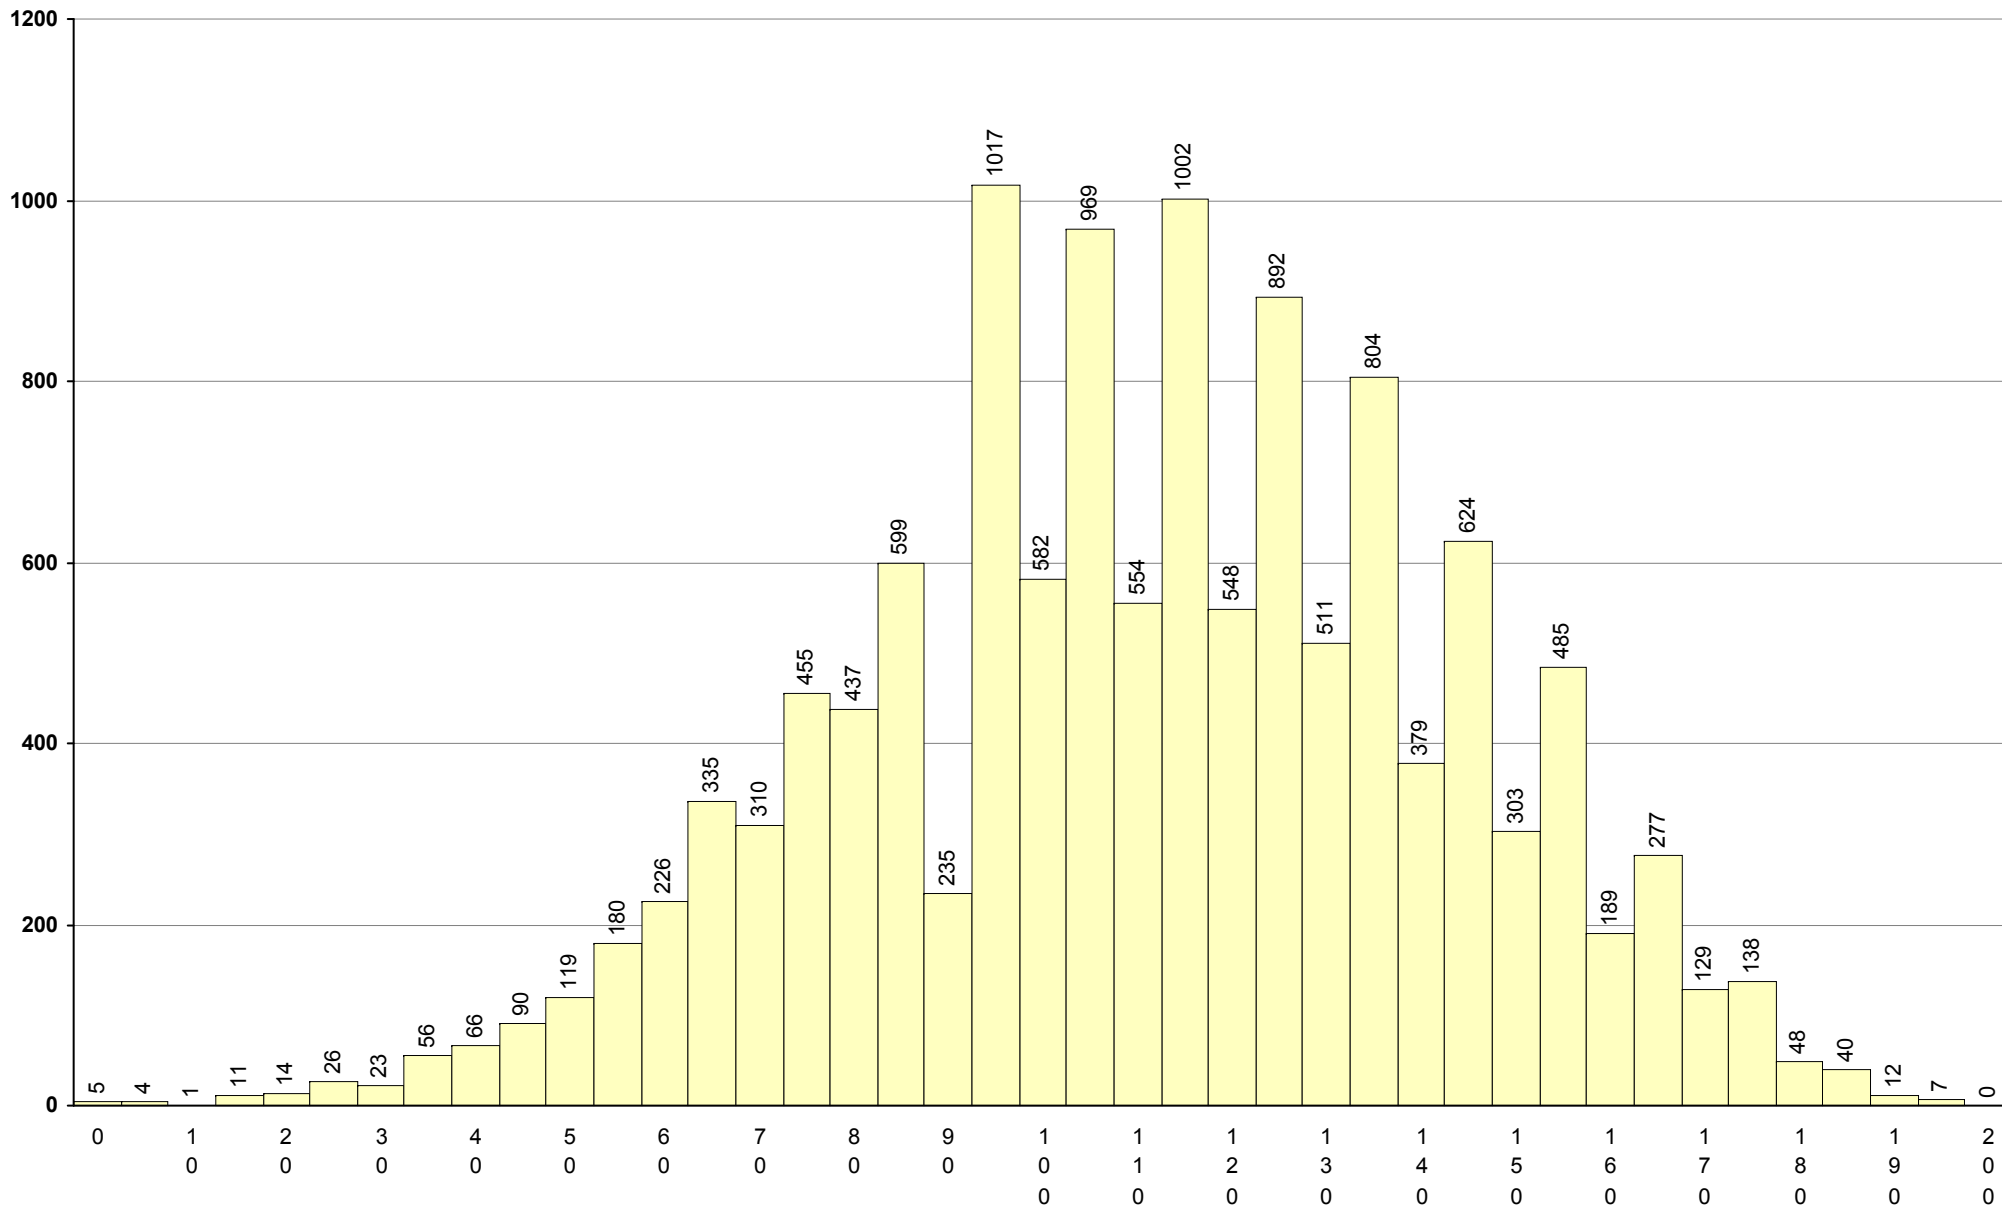

639 Português **2ª Fase** Provas: 12702 Negativas: 3192 Média: **113** Desvio: 31