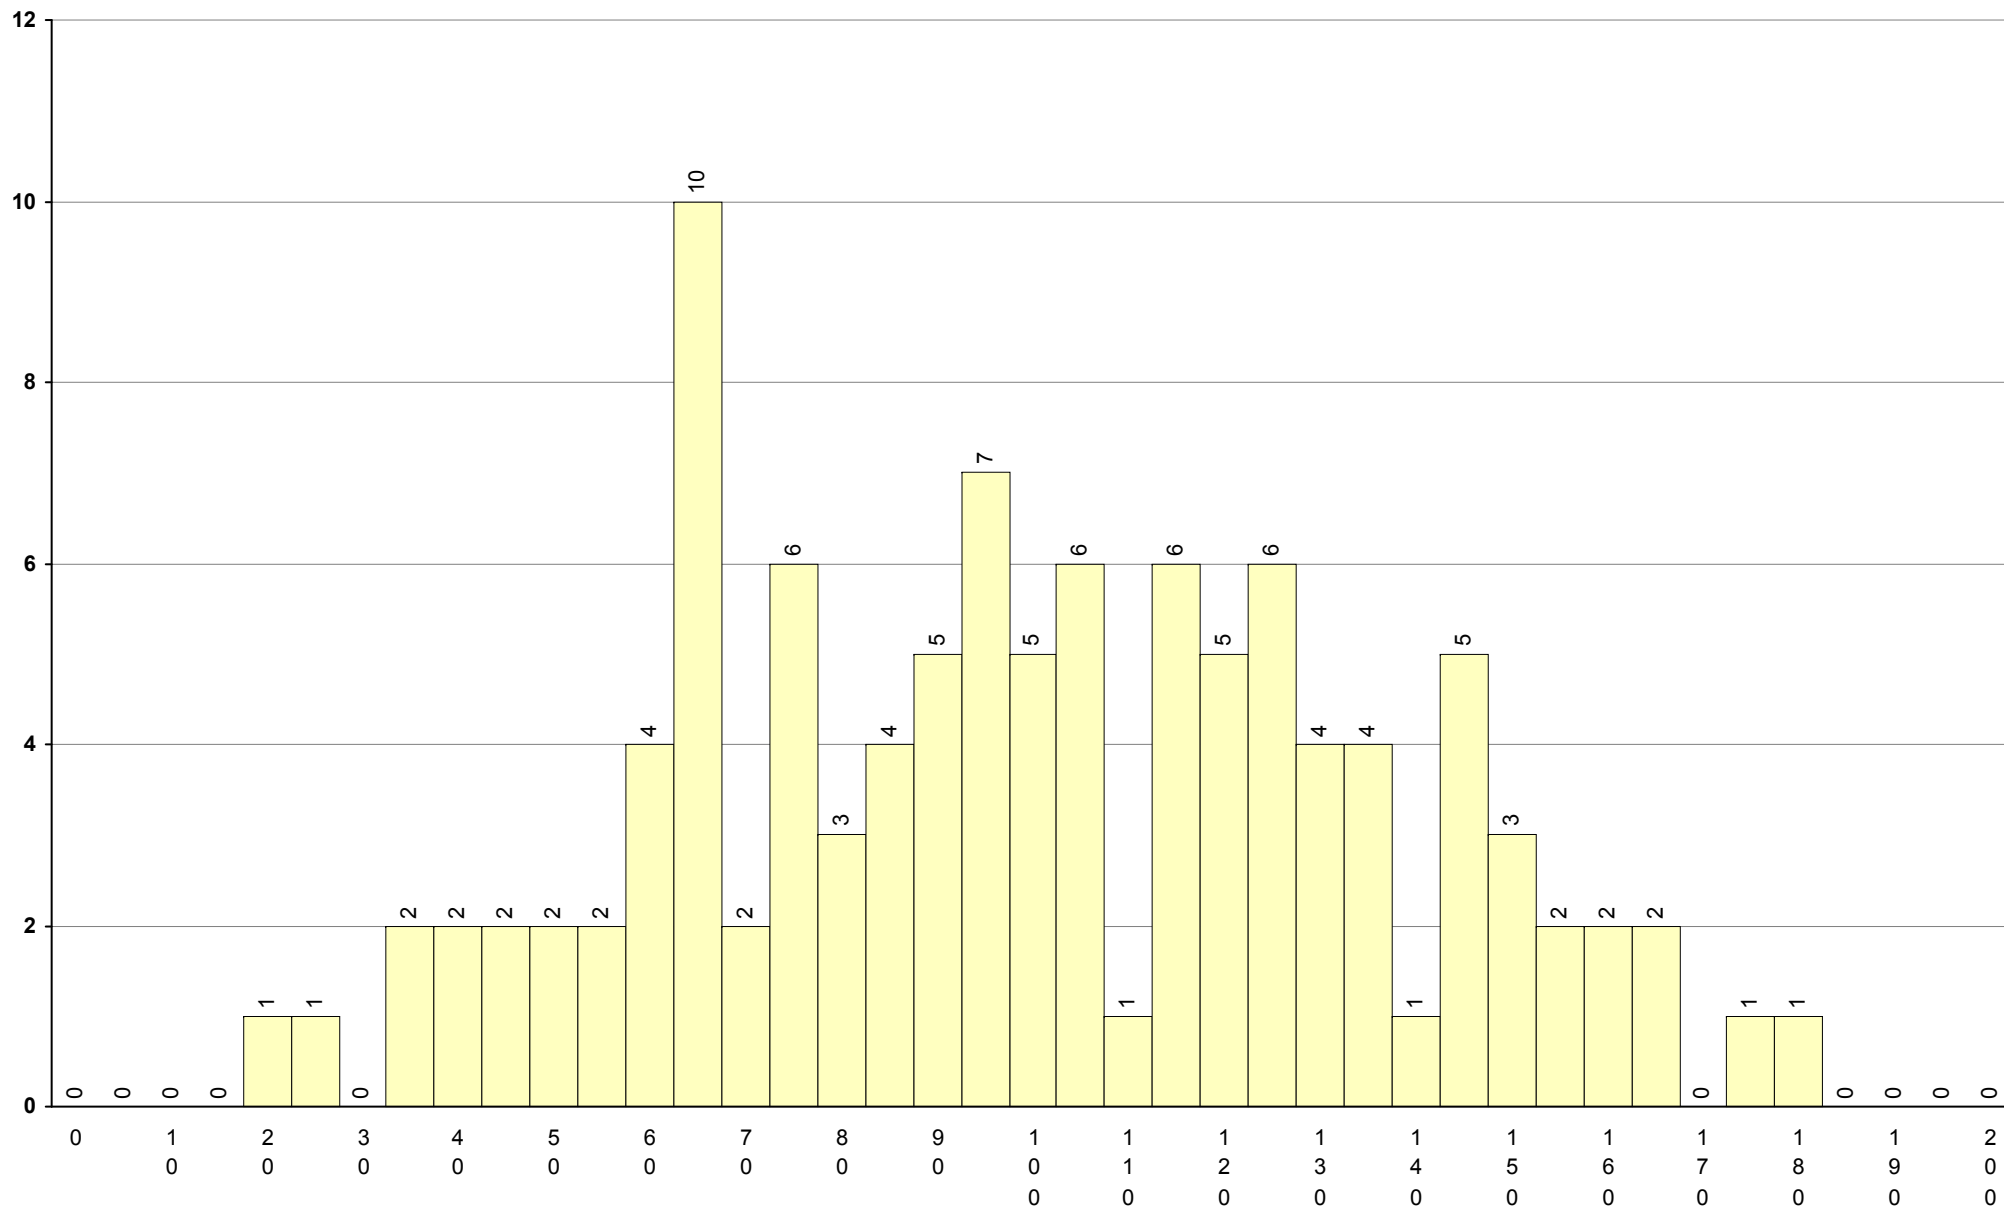

723 História B	2ª Fase	Provas: 107	Negativas: 46	Média: 101	Desvio: 36