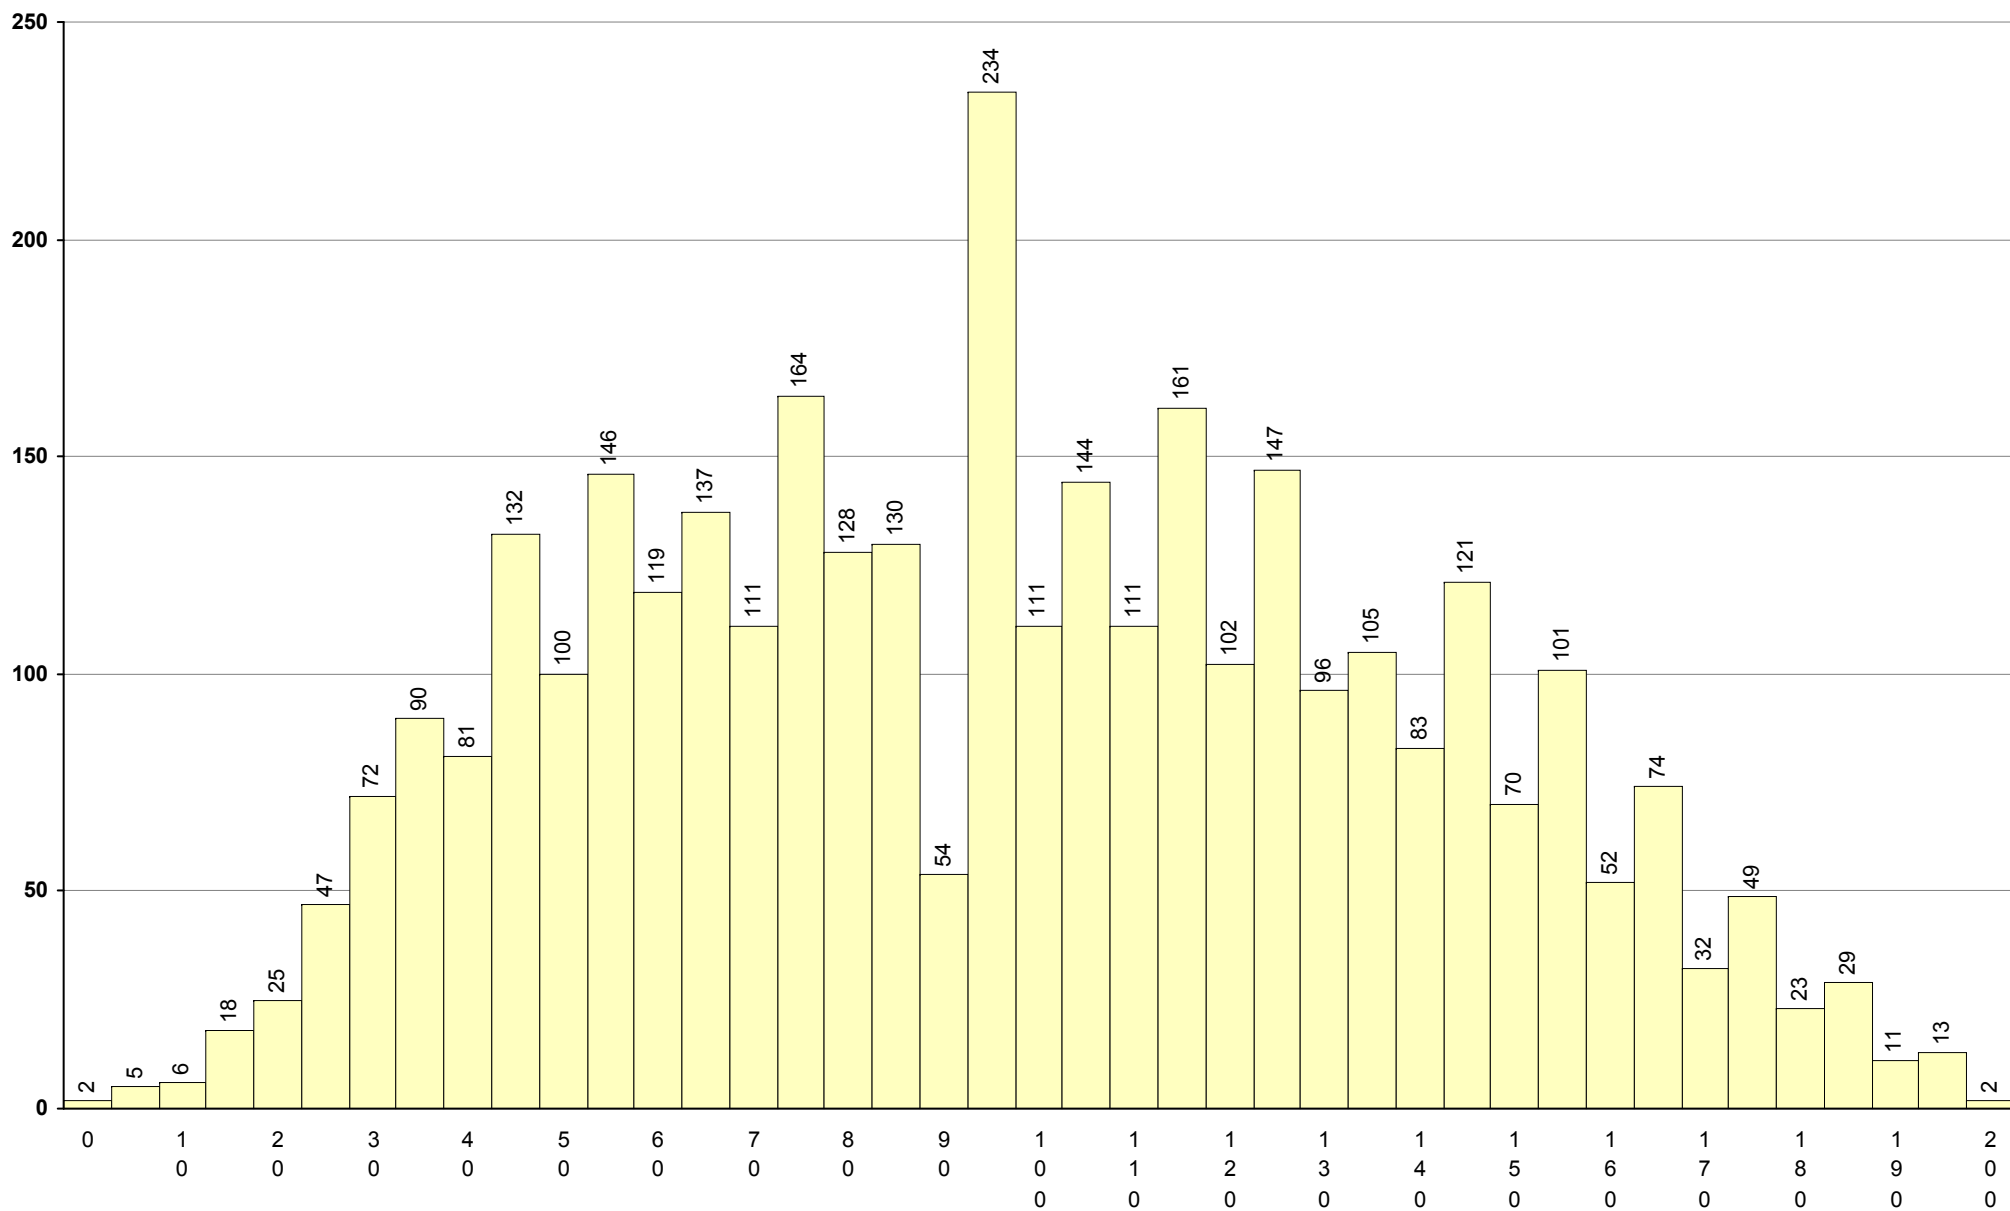

714 Filosofia

2ª Fase

Provas: 3438

Negativas: 1567

Média: 99

Desvio: 42