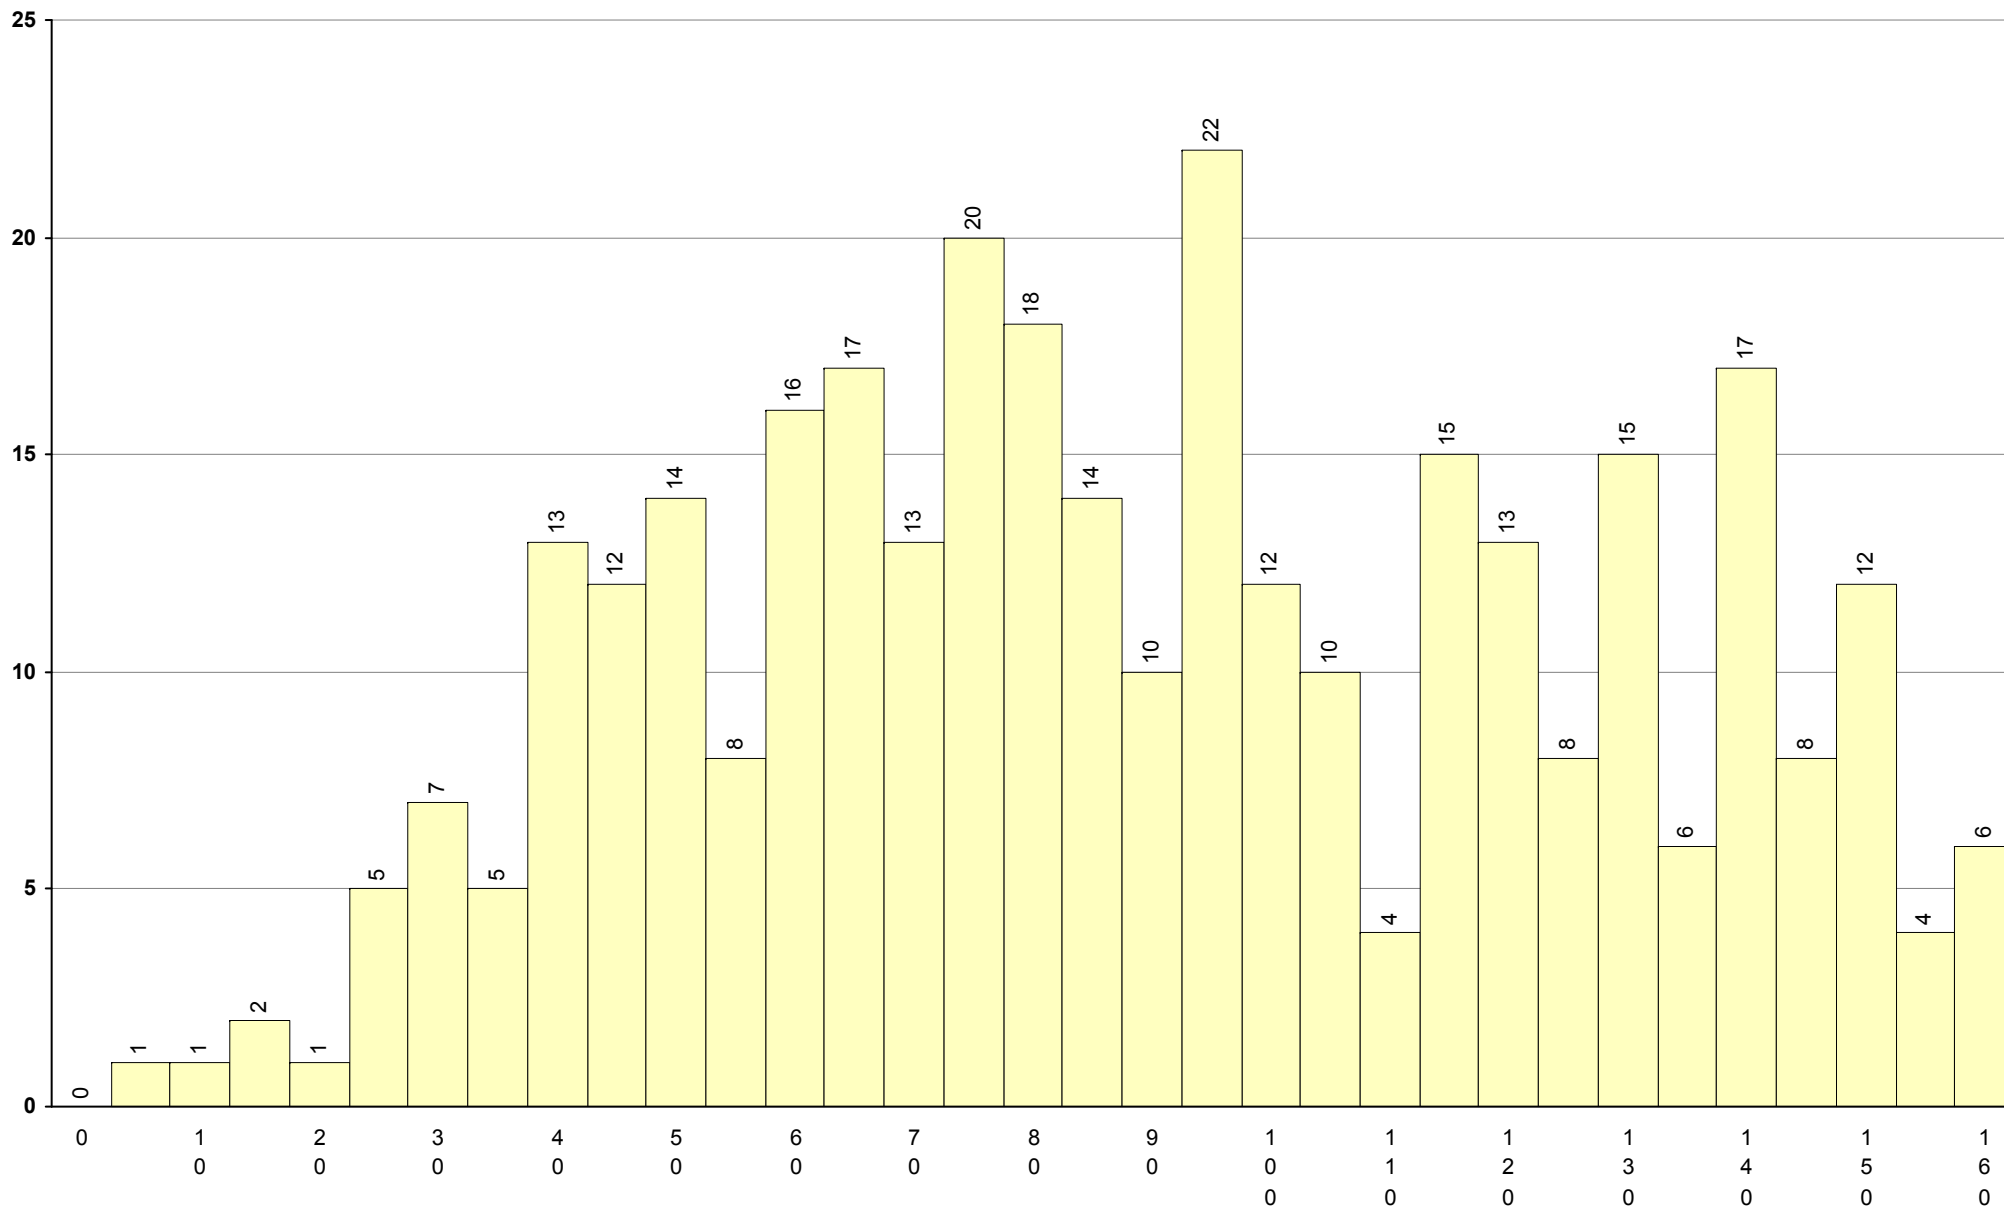

501 Alemão 1ª Fase Provas: 329 Média: 92 Desvio: 37

702 Biologia e Geologia **1ª Fase** Provas: 37730 Negativas: 17255 Média: 99 Desvio: 40

706 Desenho A **1ª Fase** Provas: 4772 Negativas: 210 Média: **144** Desvio: 29