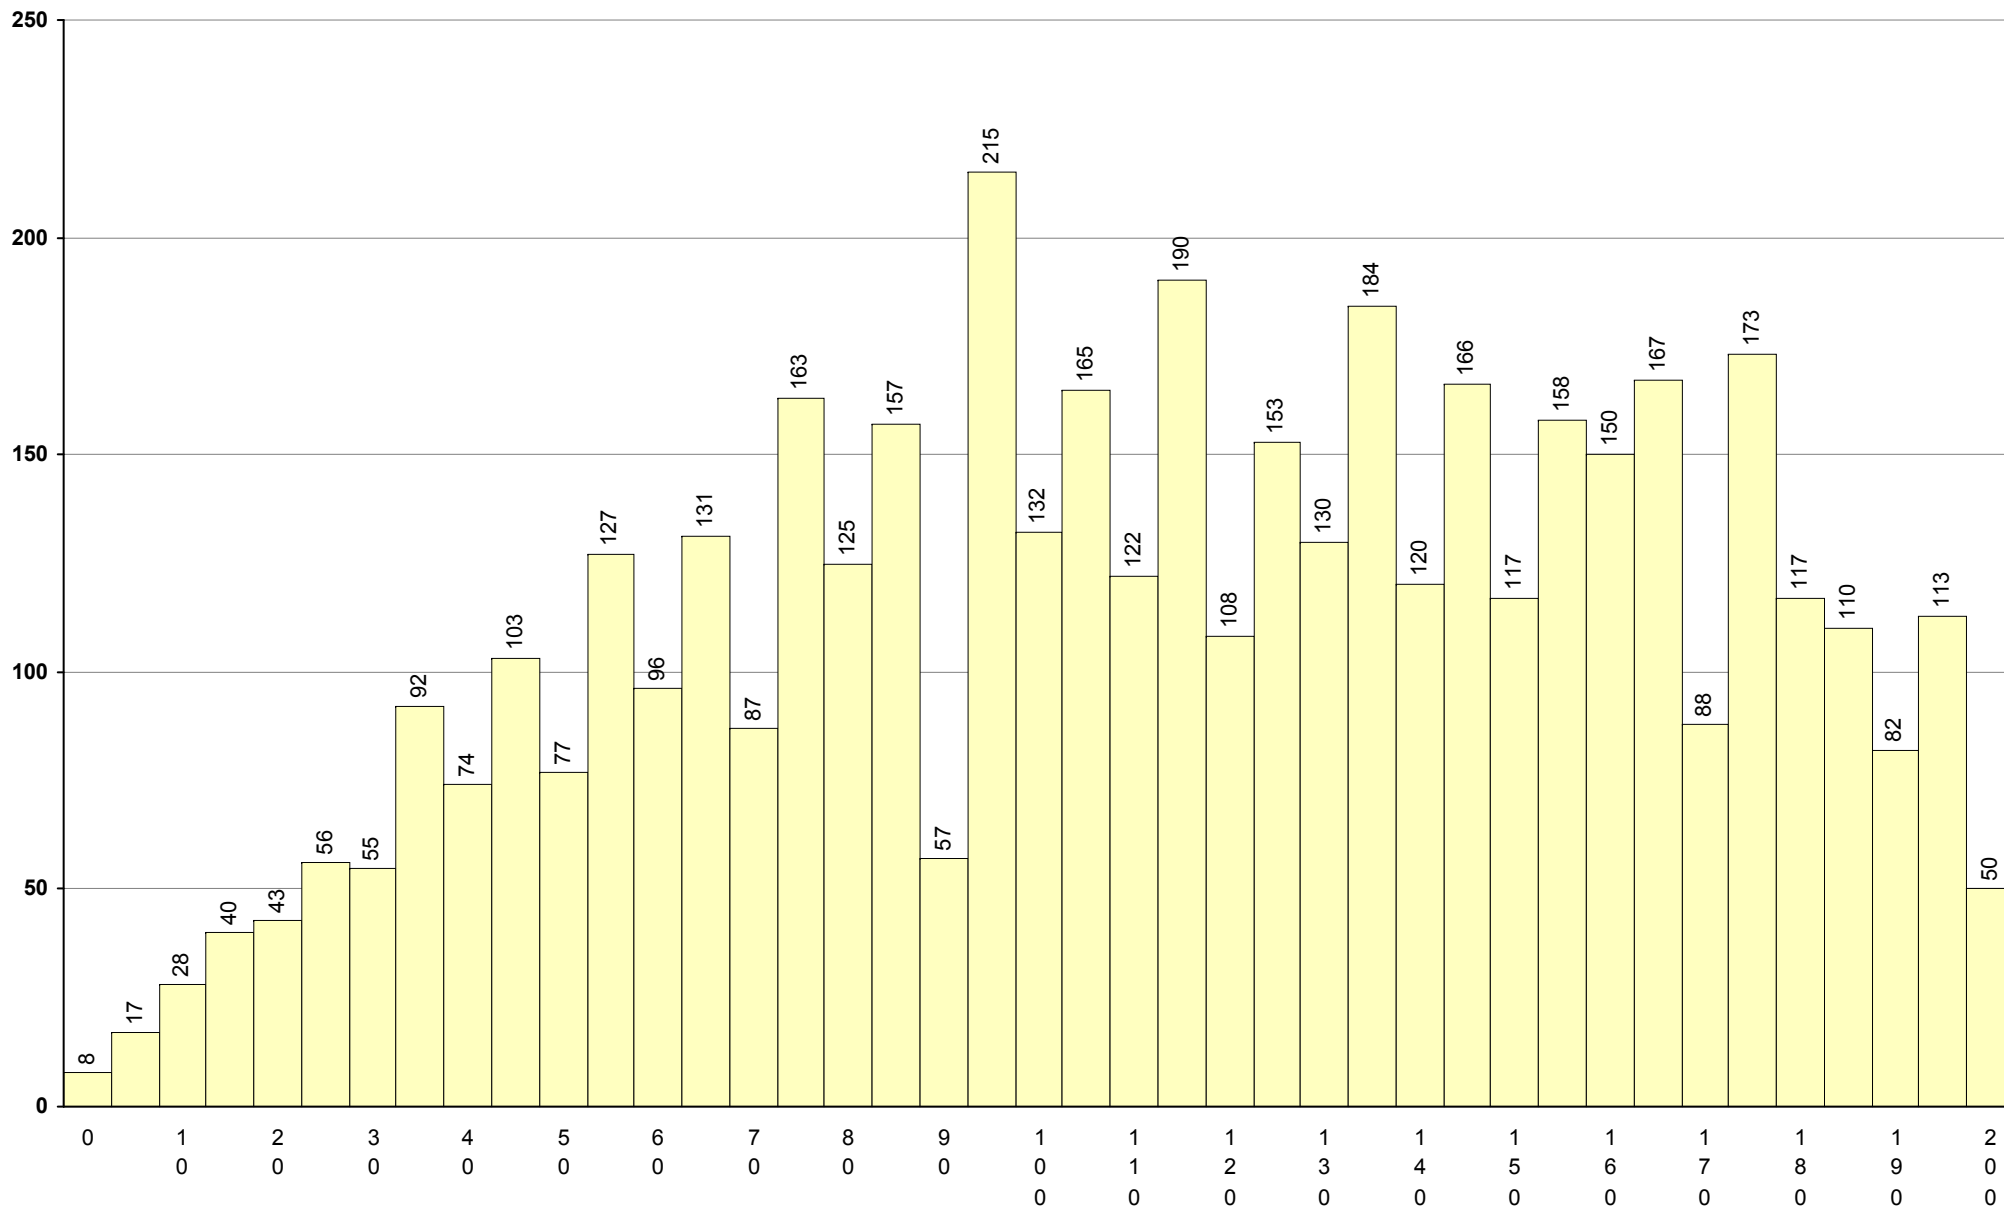

735 Matemática B **1ª Fase** Provas: 4546 Negativas: 1536 Média: **115** Desvio: 49