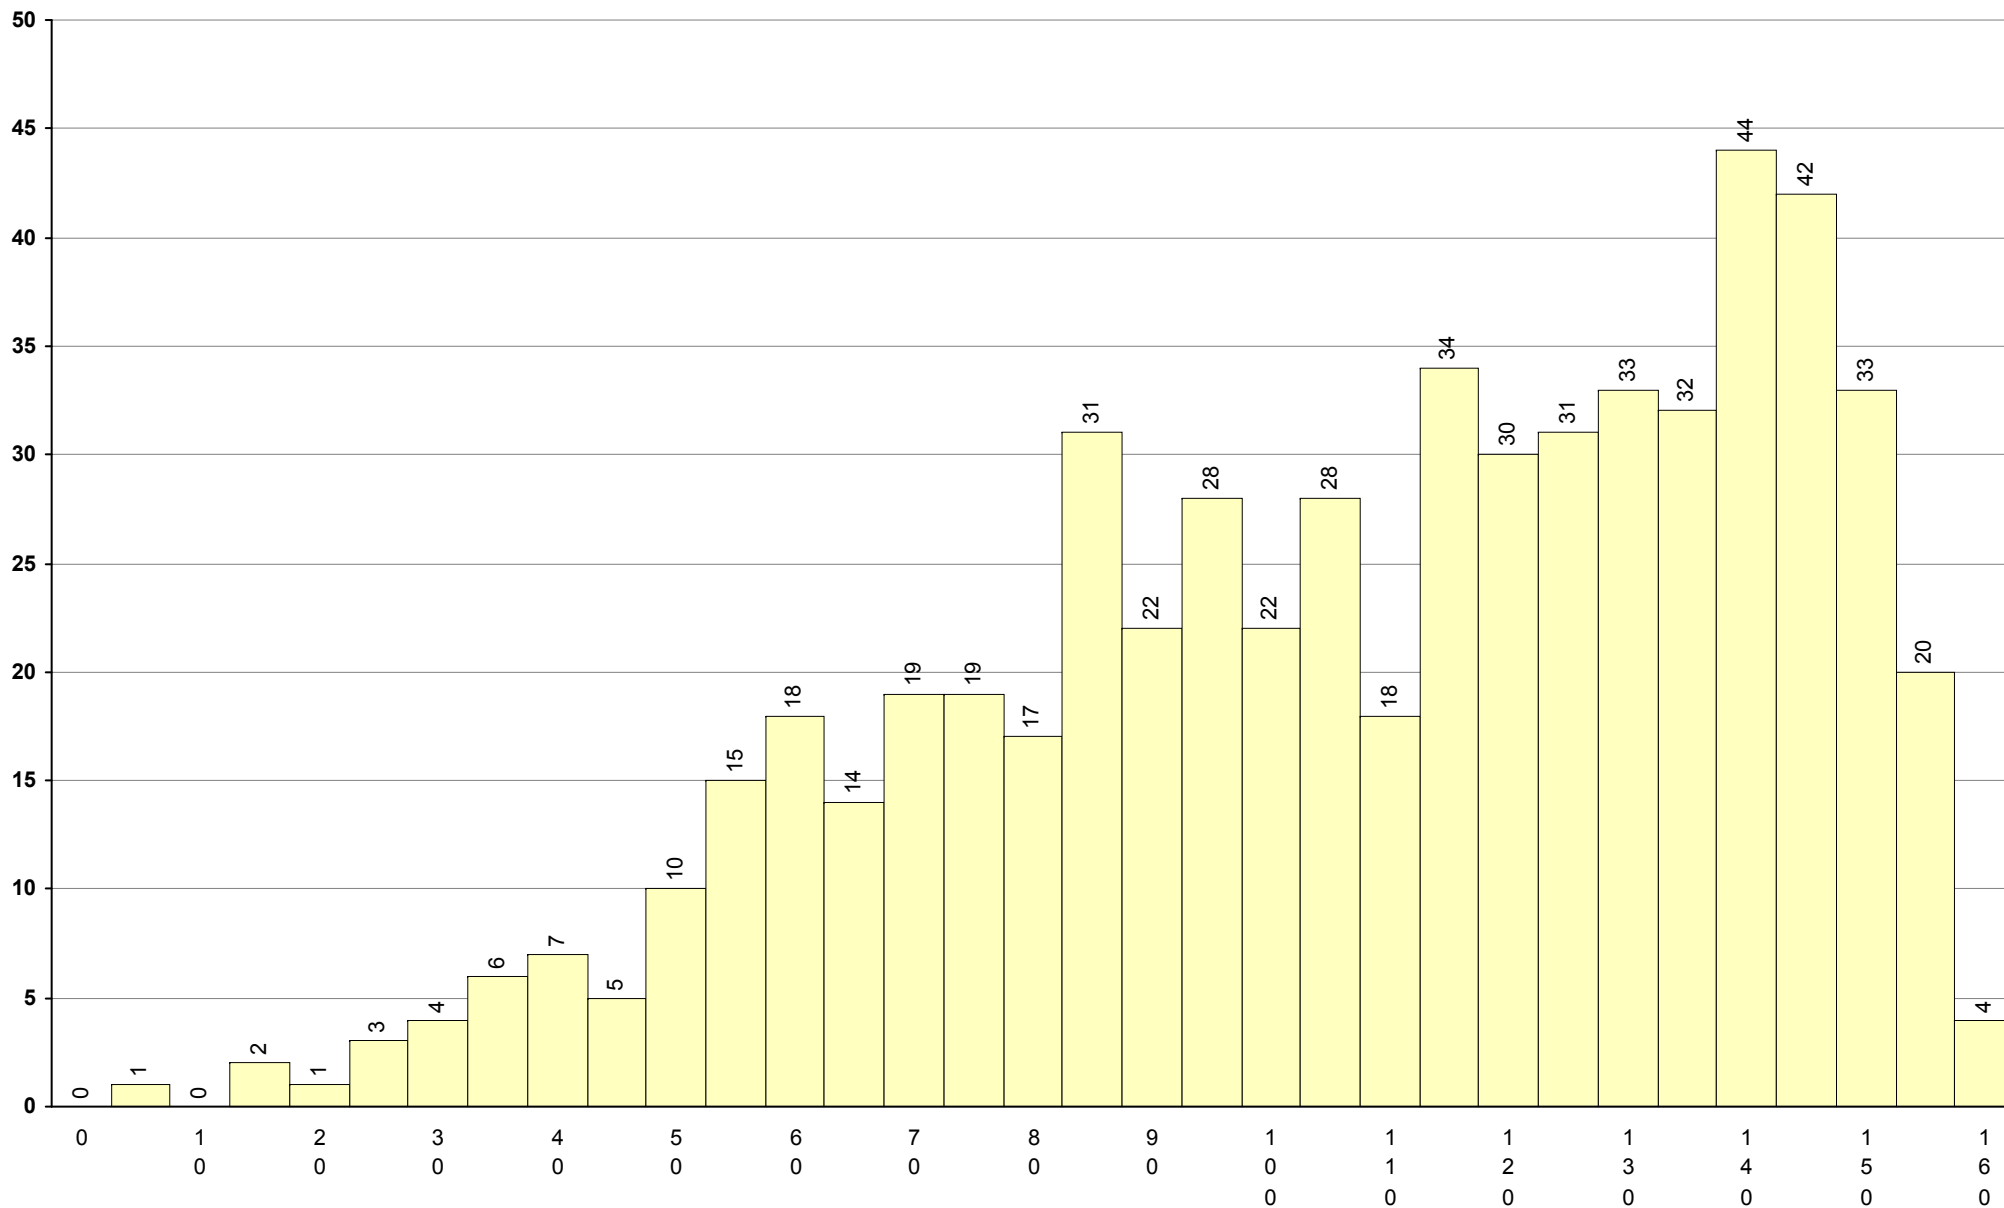

517 Francês 1ª Fase Provas: 593 Média: 109 Desvio: 33