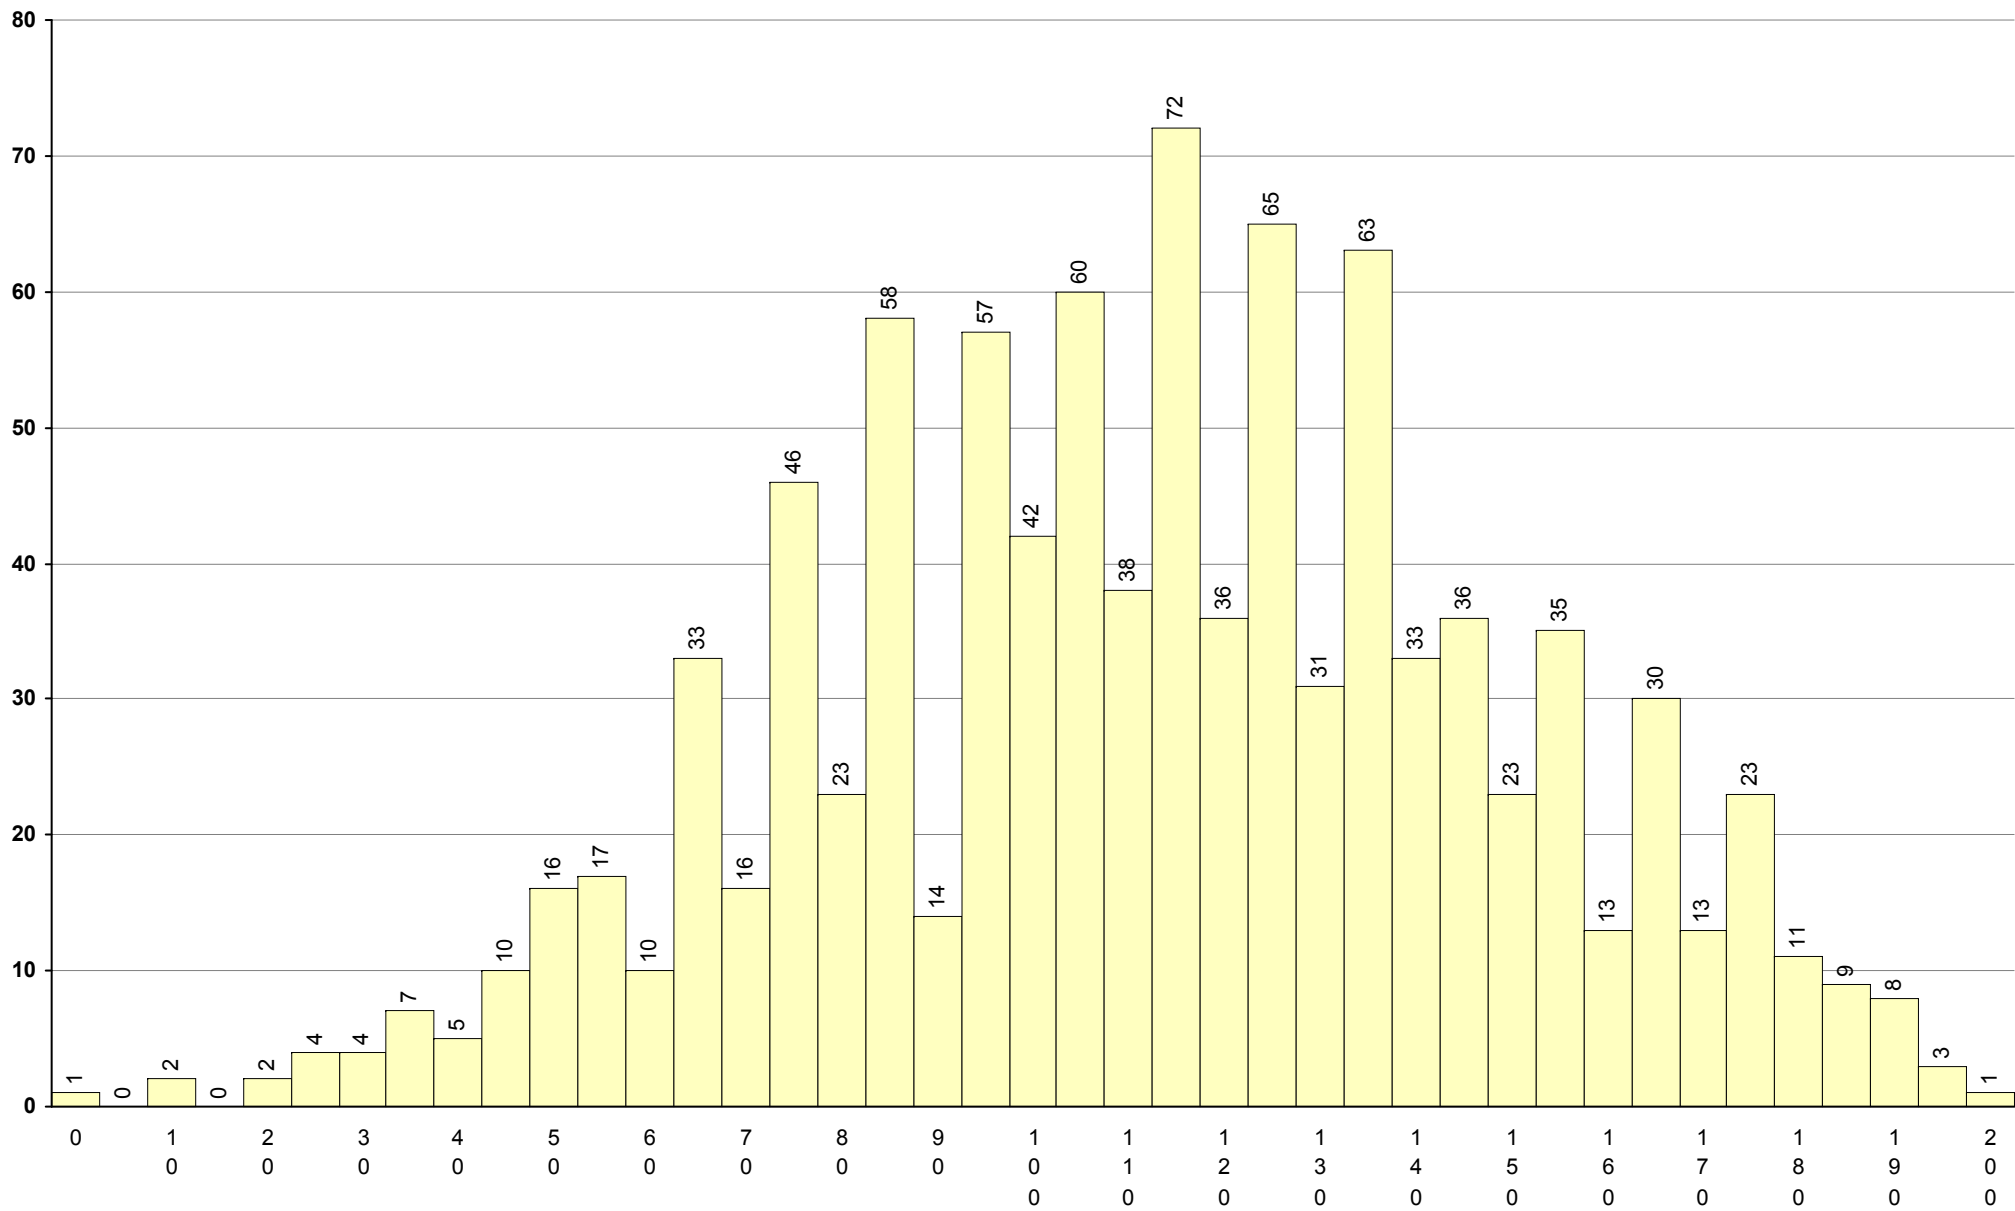

734 Literatura Portuguesa   **1ª Fase**   Provas: 970   Negativas: 268   Média: **114**   Desvio: 36