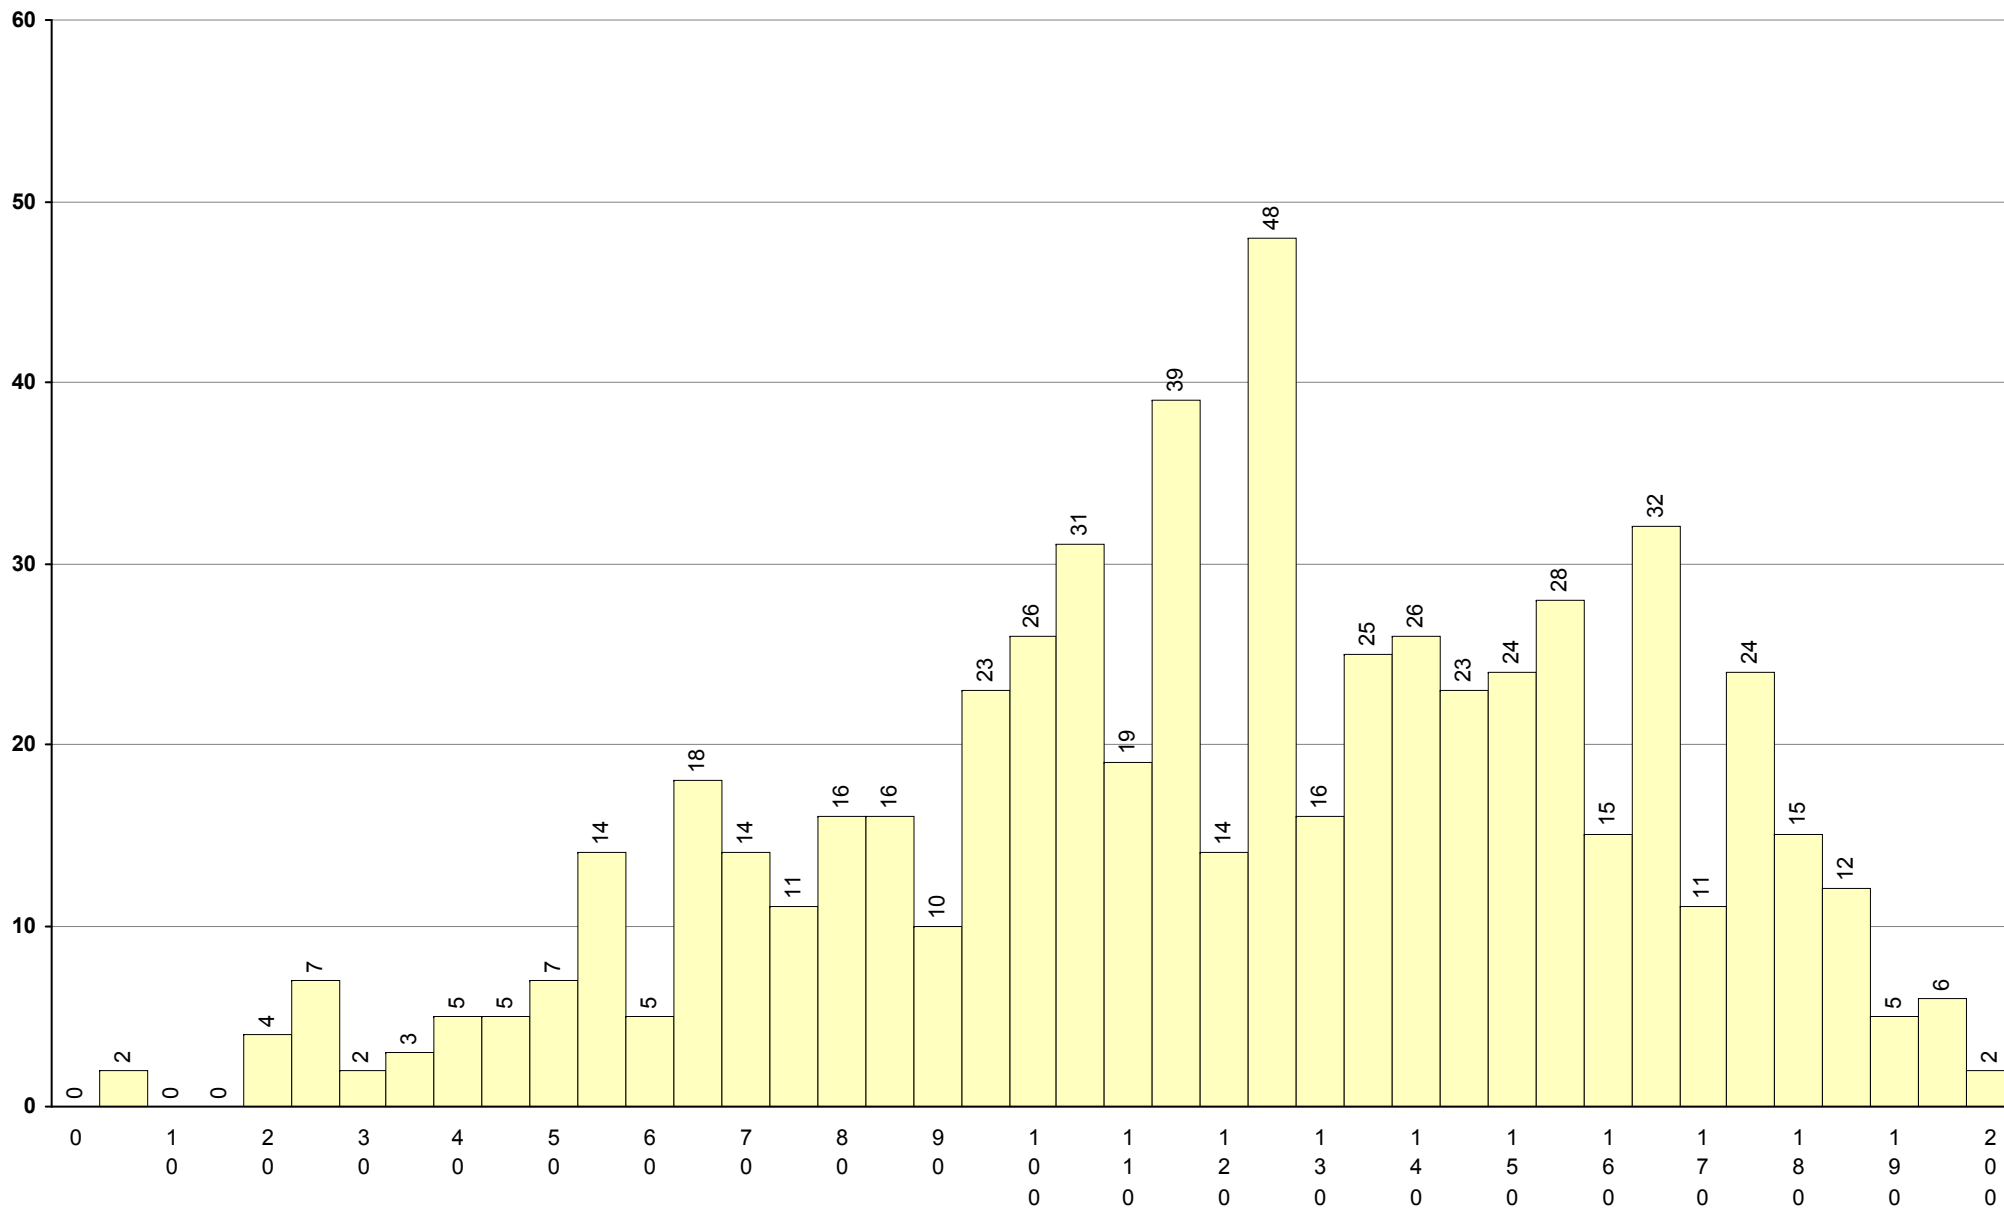

723 História B **1ª Fase** Provas: 603 Negativas: 139 Média: **122** Desvio: 41