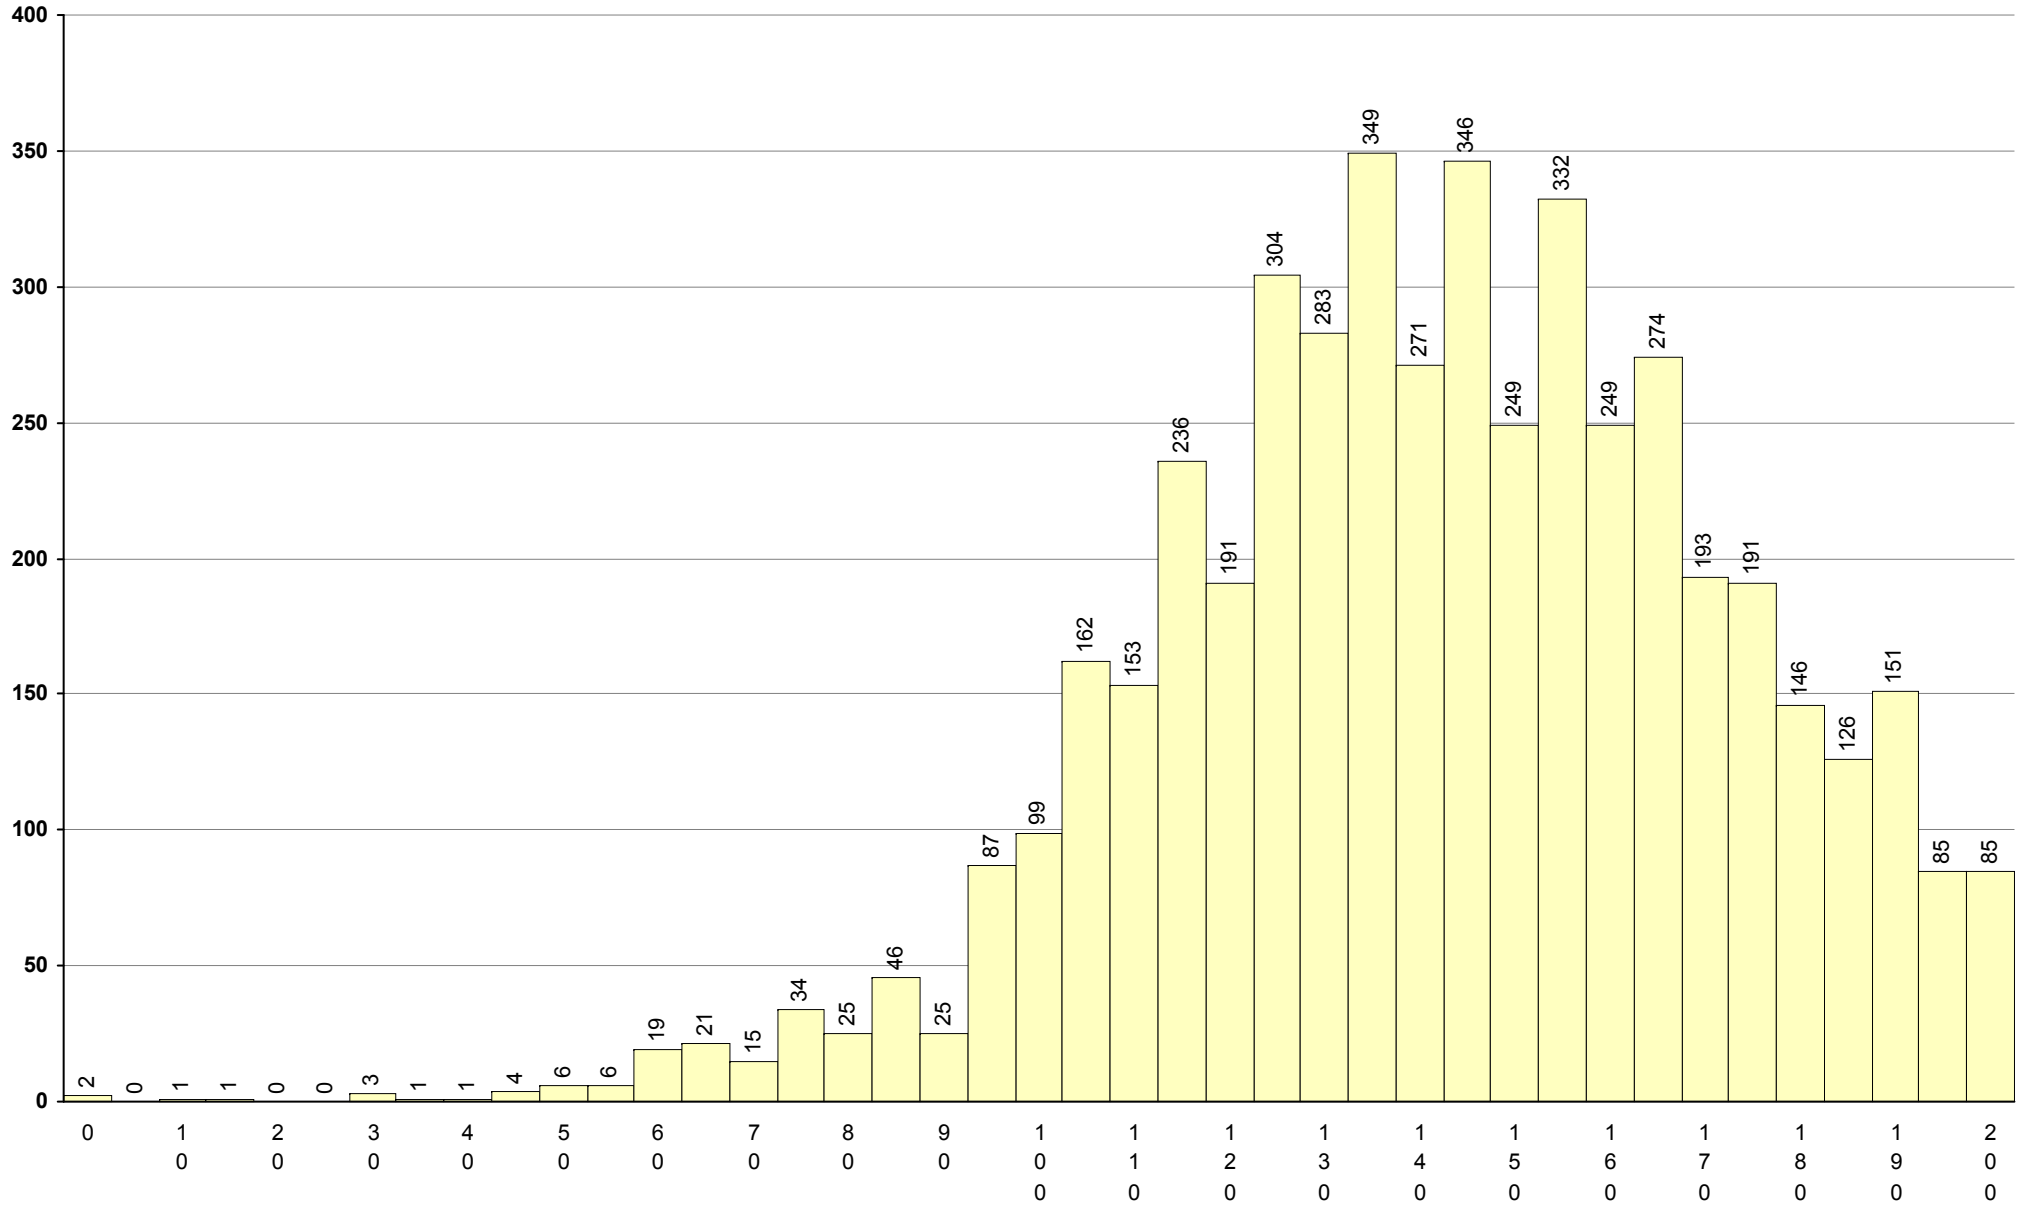

501 Alemão 1ª Fase Provas: 329 Média: 92 Desvio: 37

702 Biologia e Geologia **1ª Fase** Provas: 37730 Negativas: 17255 Média: 99 Desvio: 40

706 Desenho A **1ª Fase** Provas: 4772 Negativas: 210 Média: **144** Desvio: 29