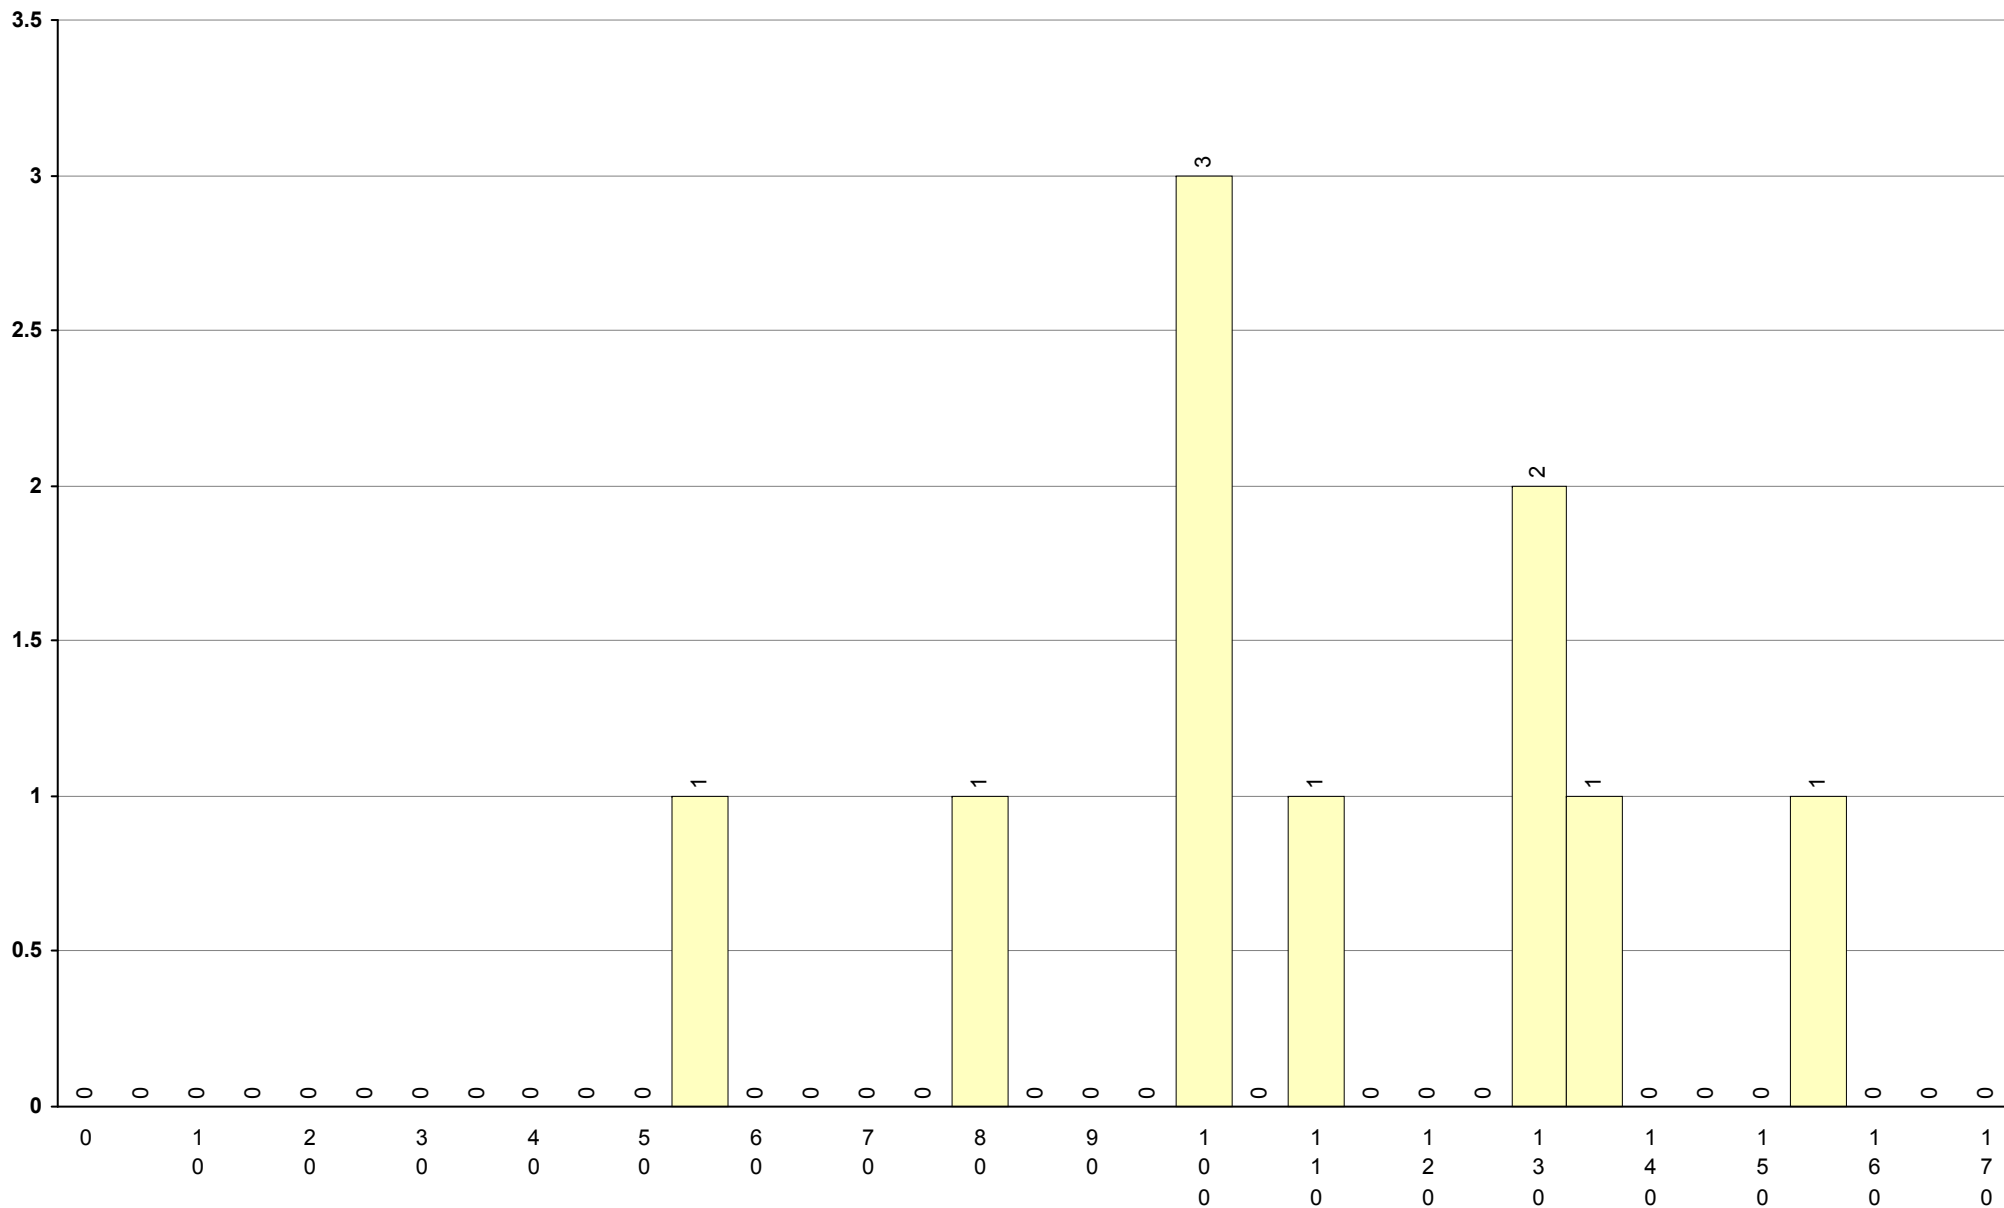

839	Português Língua Não Materna	1ª Fase	Provas: 10	Média: 112	Desvio: 28