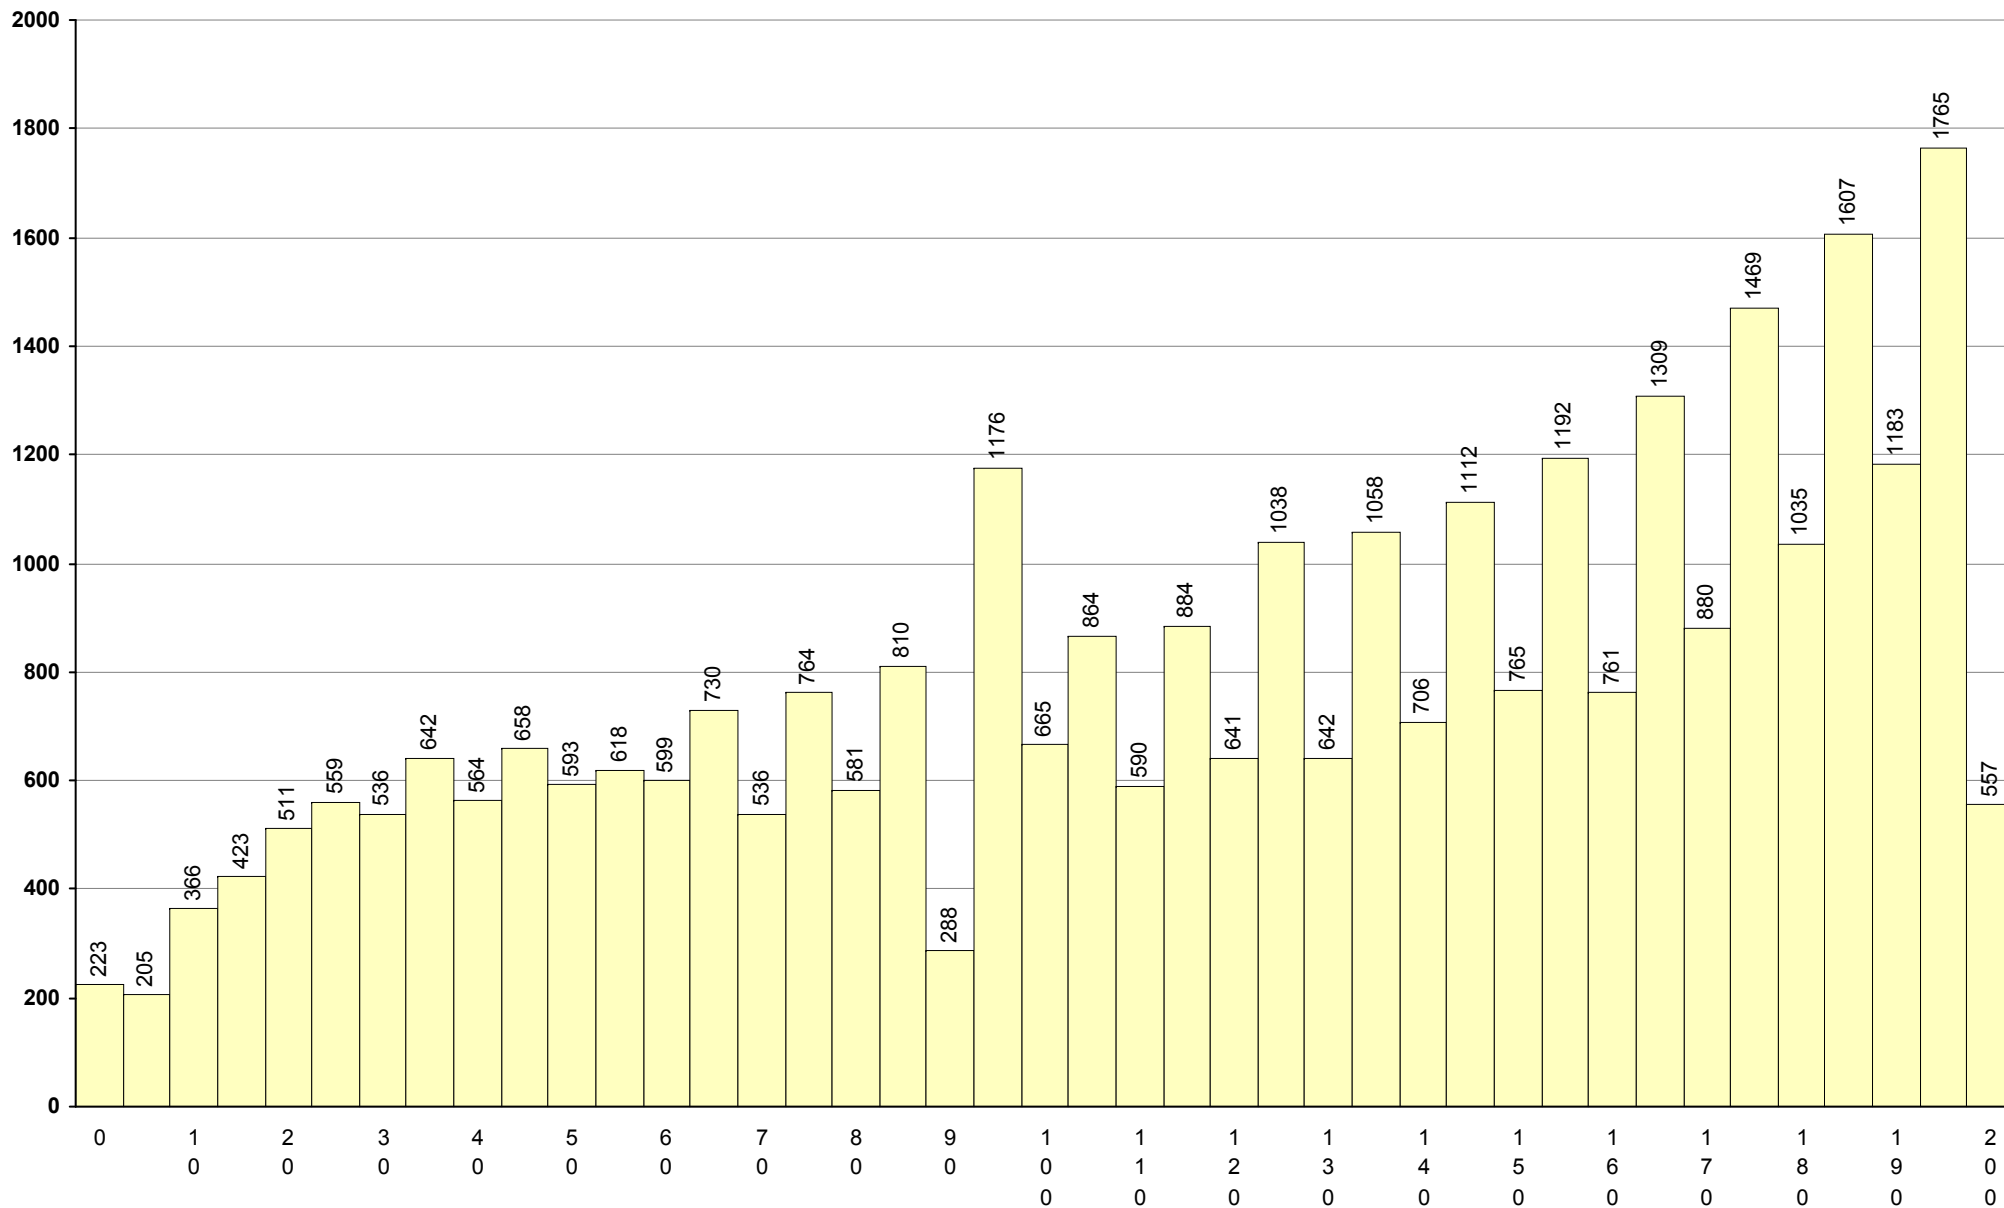

635 Matemática A **1ª Fase** Provas: 32105 Negativas: 10206 Média: **121** Desvio: 56