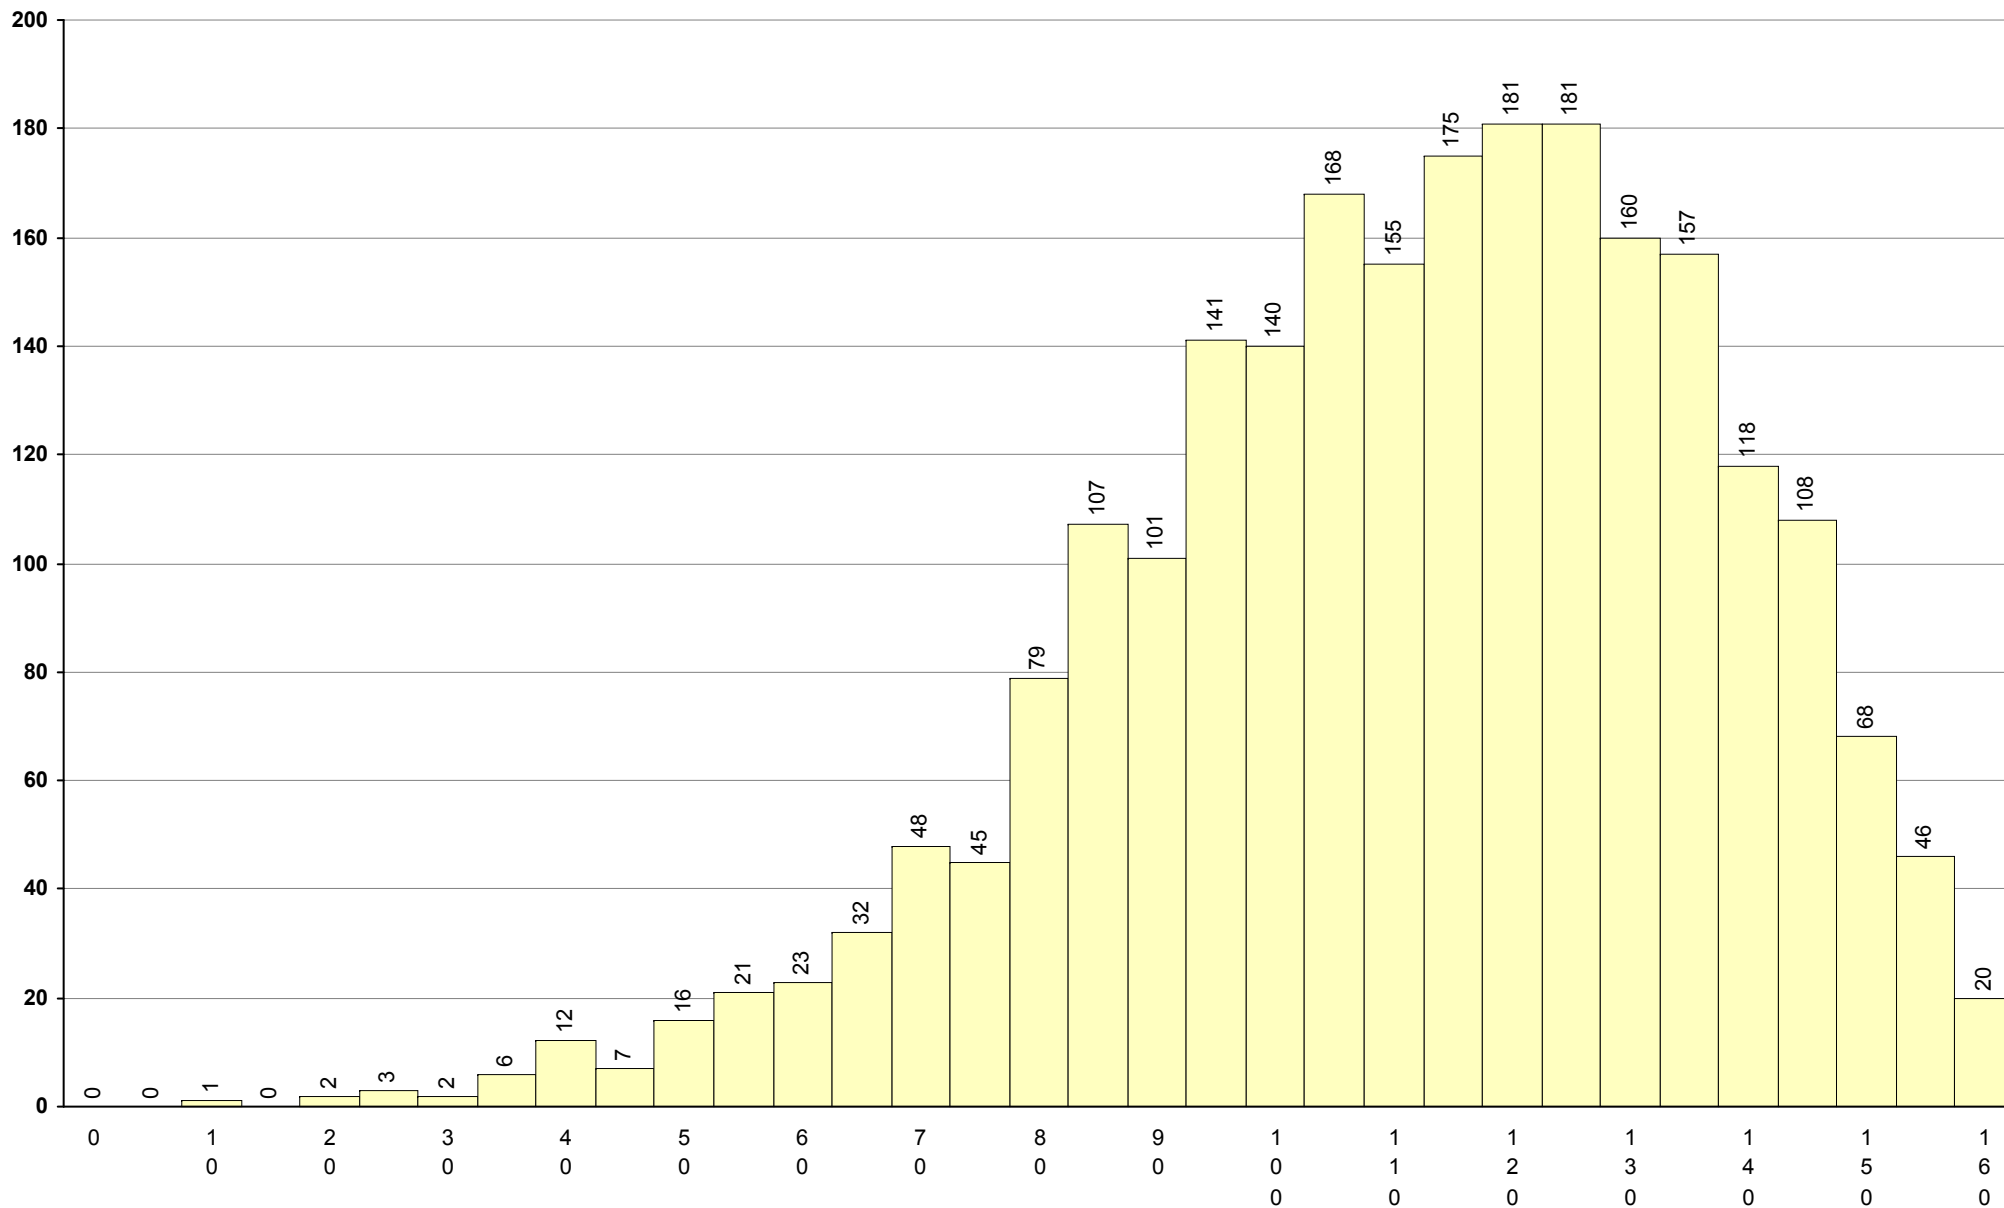

547 Espanhol (iniciação)	1ª Fase	Provas: 2323	Média: 113	Desvio: 25