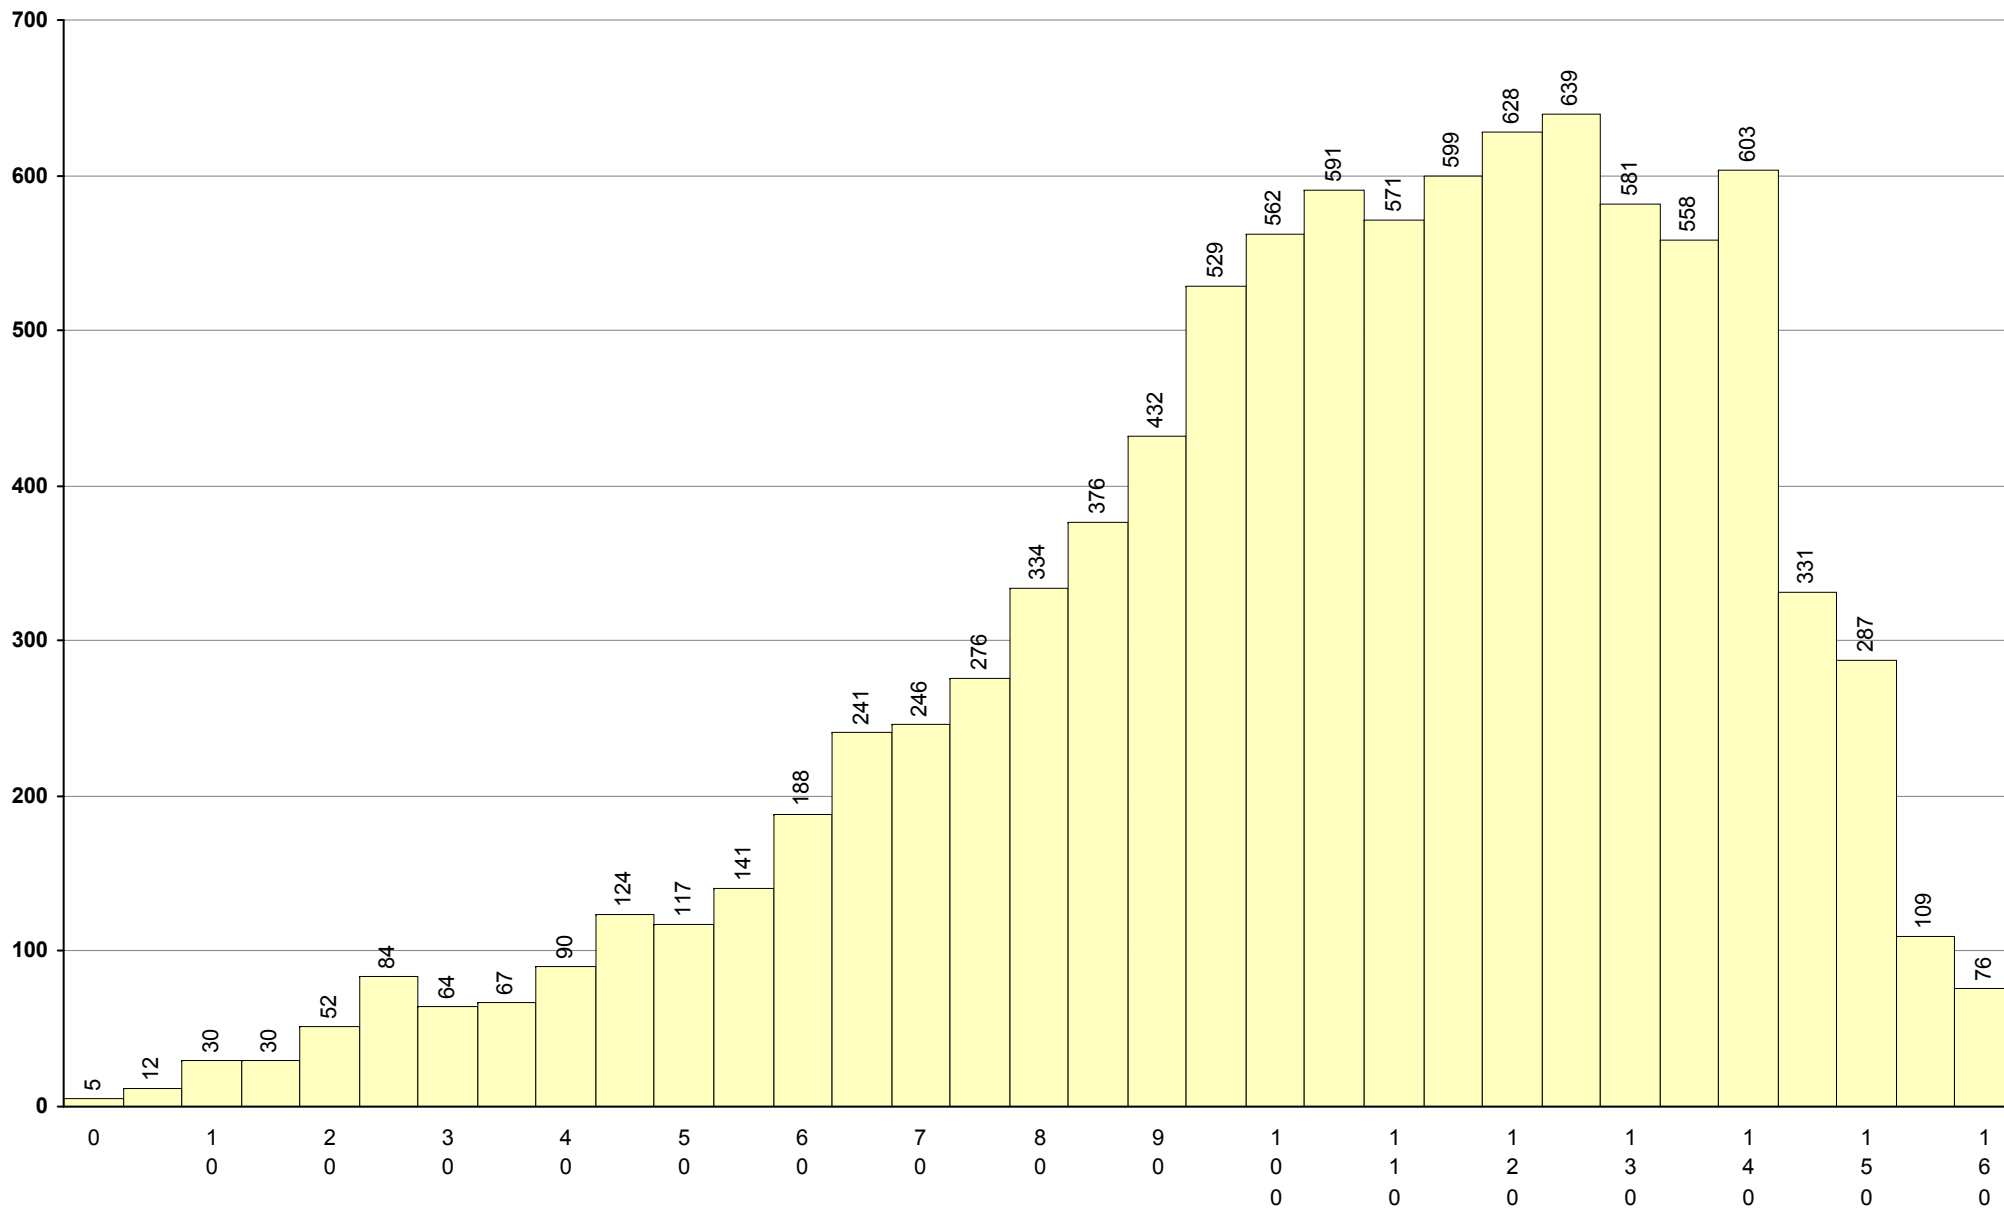

550 Inglês **1ª Fase** Provas: 9573 Média: **107** Desvio: 31