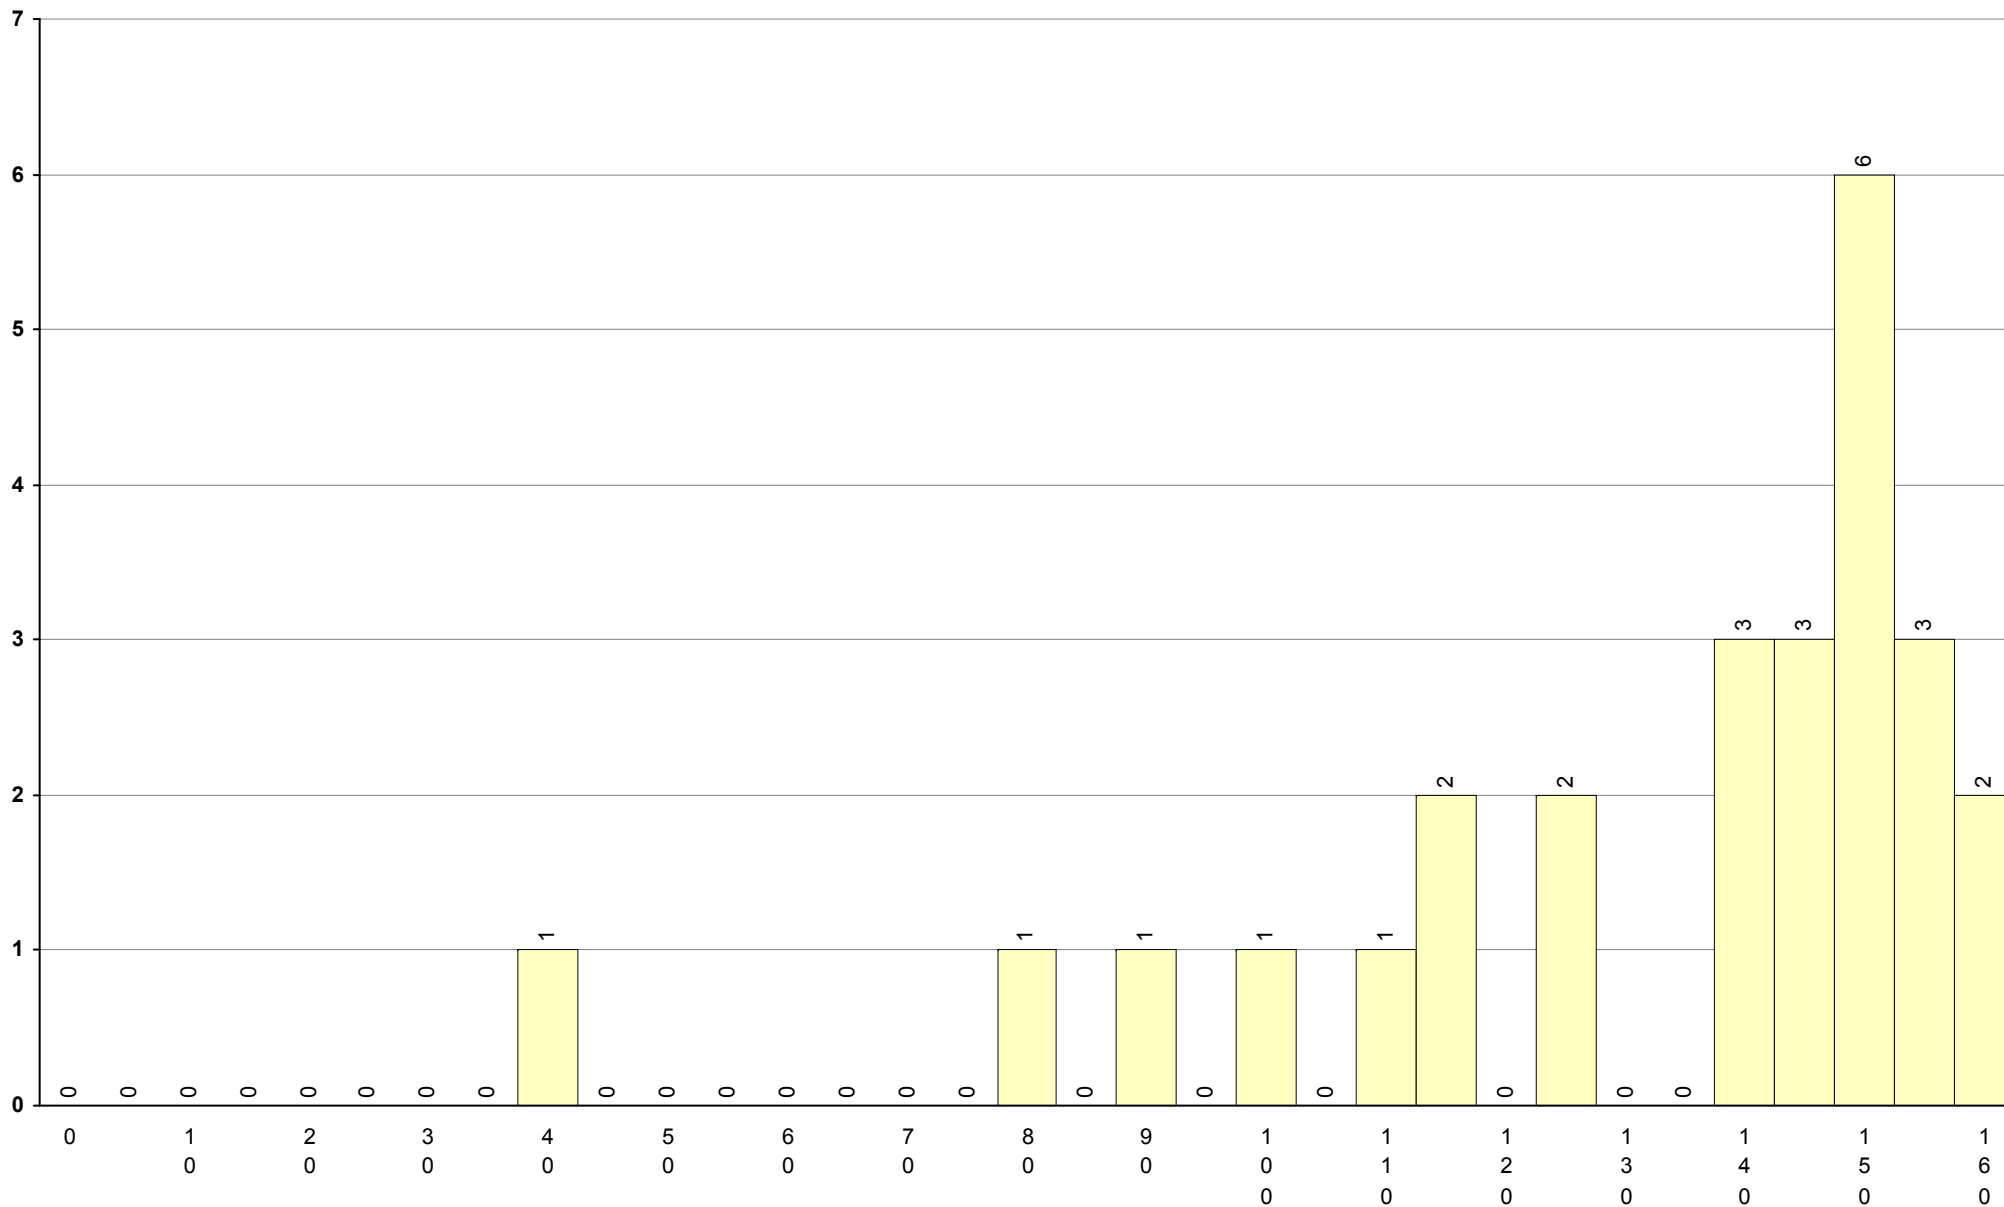

848	Mandarim (iniciação)	1ª Fase	Provas: 26	Média: 135	Desvio: 28