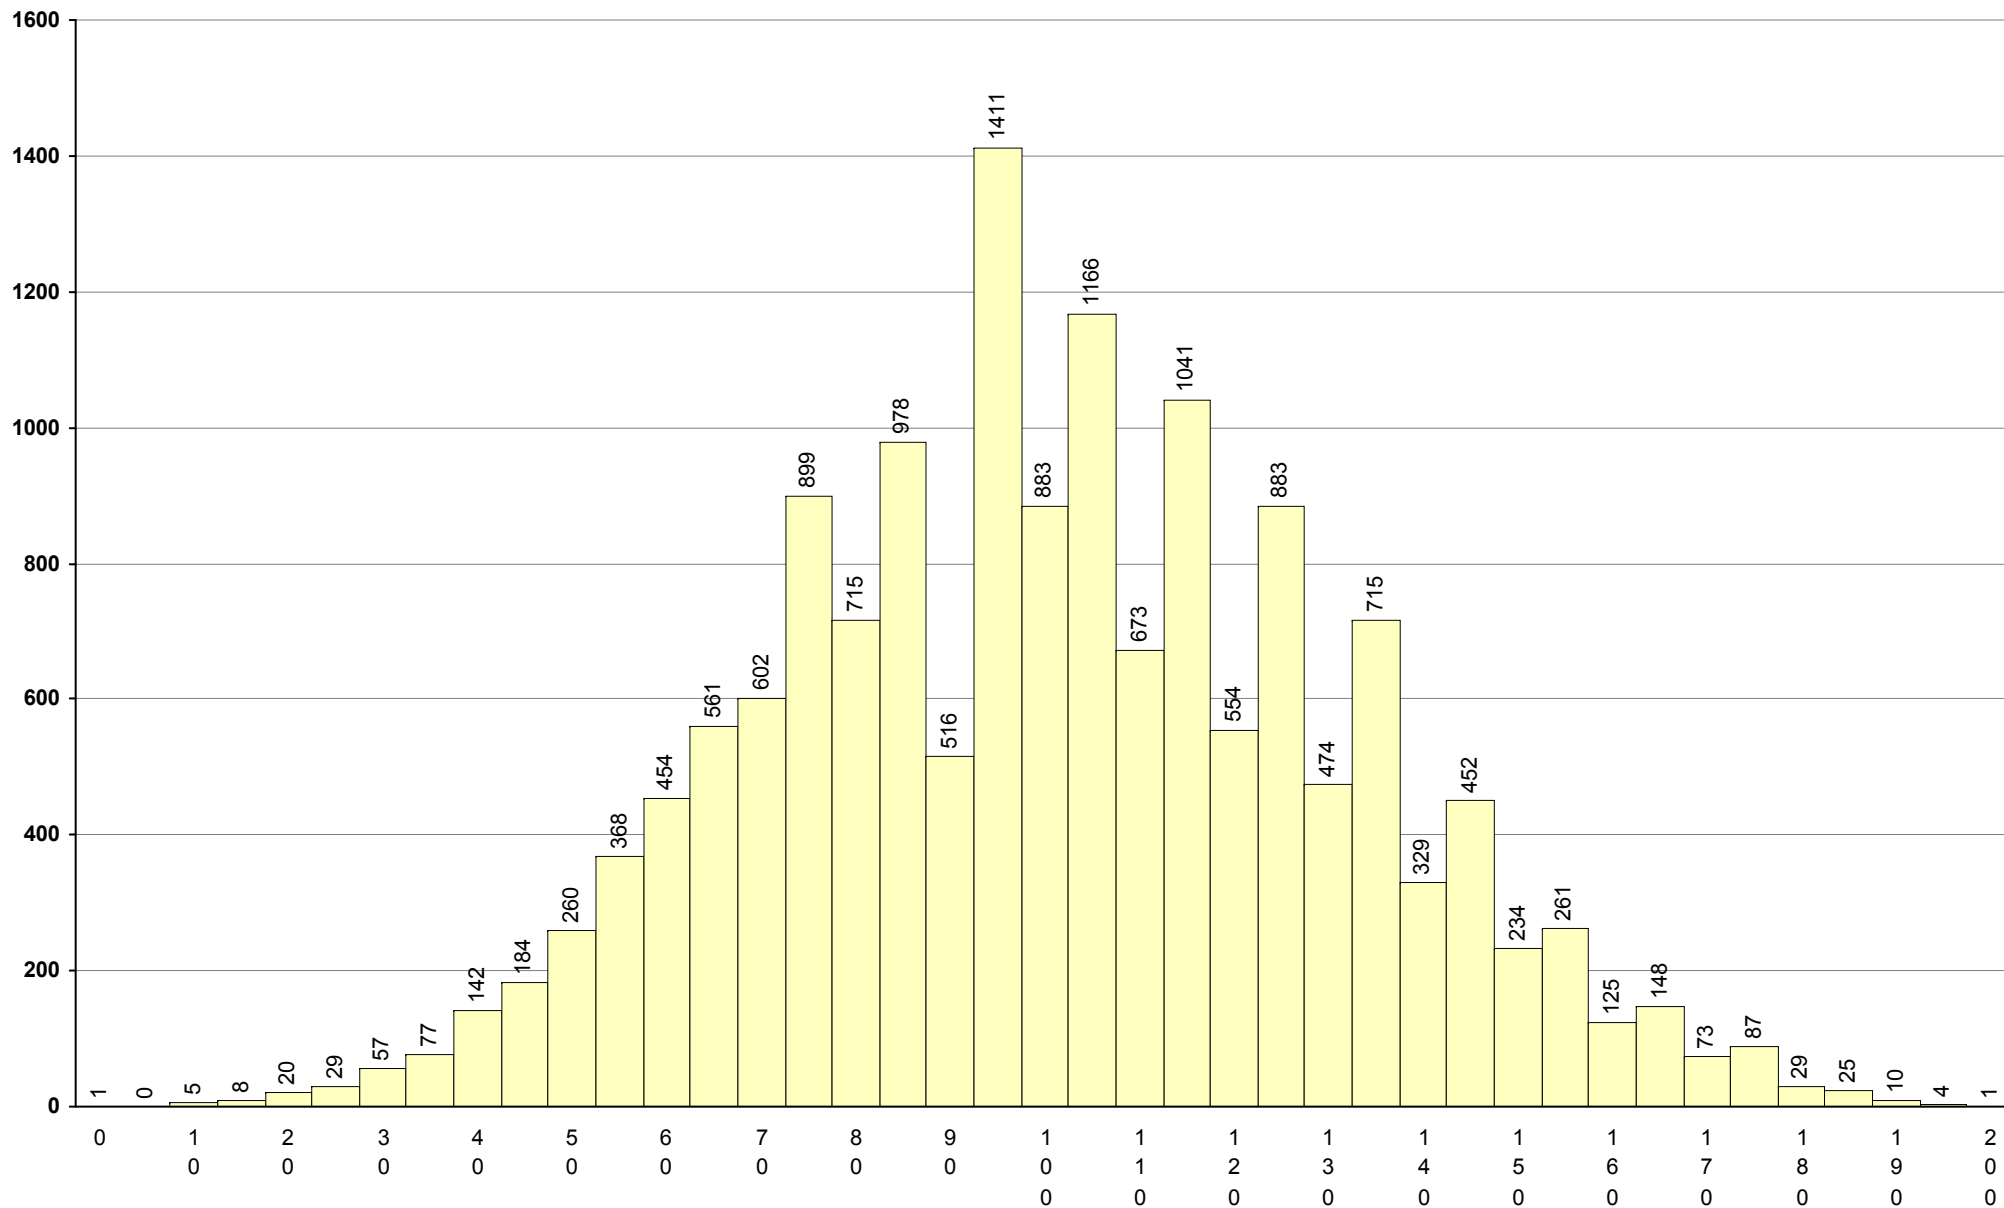

719 Geografia A **1ª Fase** Provas: 15454 Negativas: 5876 Média: **103** Desvio: 30

708 Geometria Descritiva A **1ª Fase** Provas: 8011 Negativas: 3296 Média: **108** Desvio: 59

623 História A 1ª Fase Provas: 6317 Negativas: 1351 Média: 124 Desvio: 39