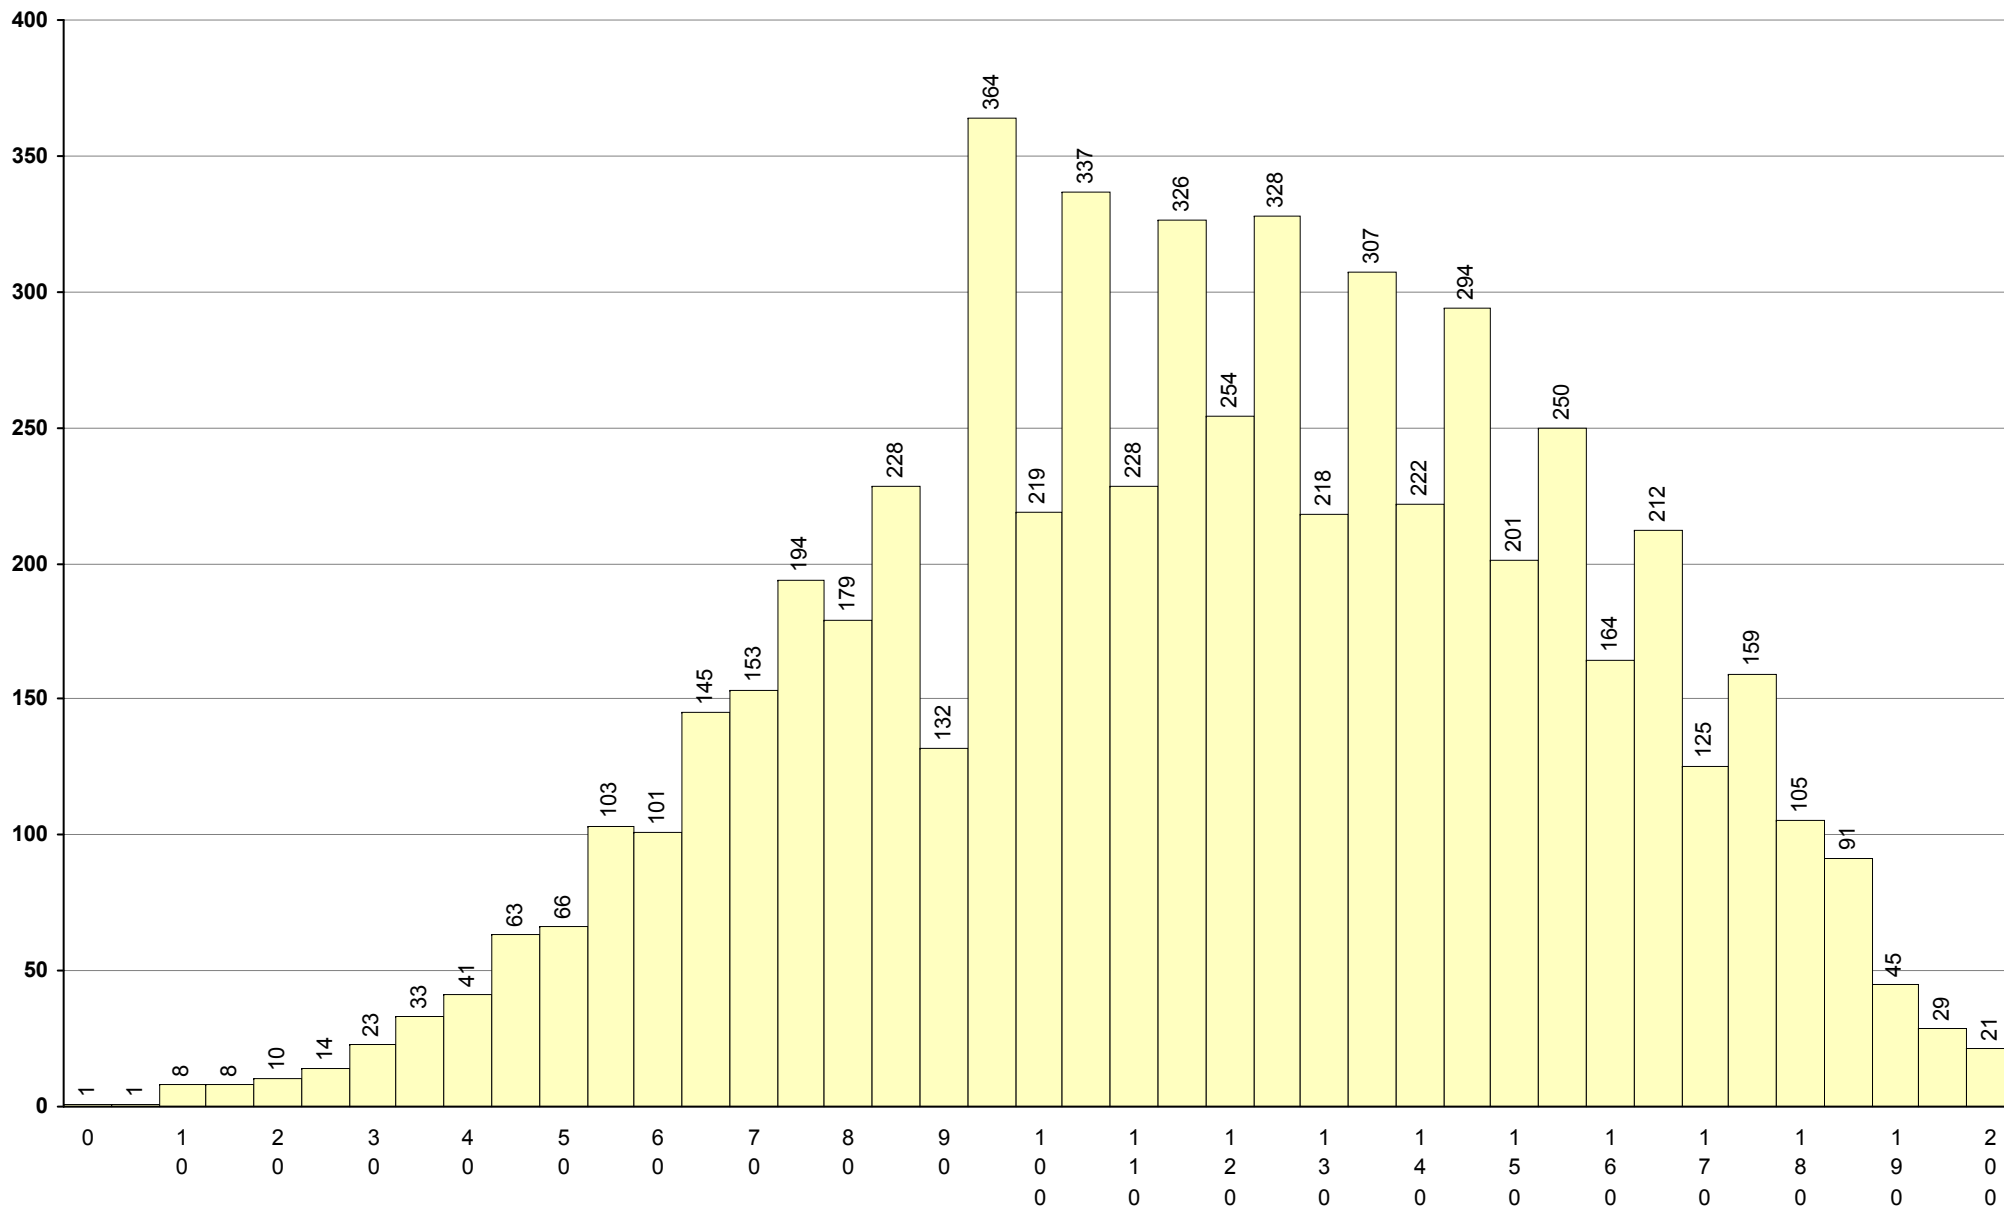

724 História da Cultura e das Artes   **1ª Fase**   Provas: 6002   Negativas: 1503   Média: **119**   Desvio: 38