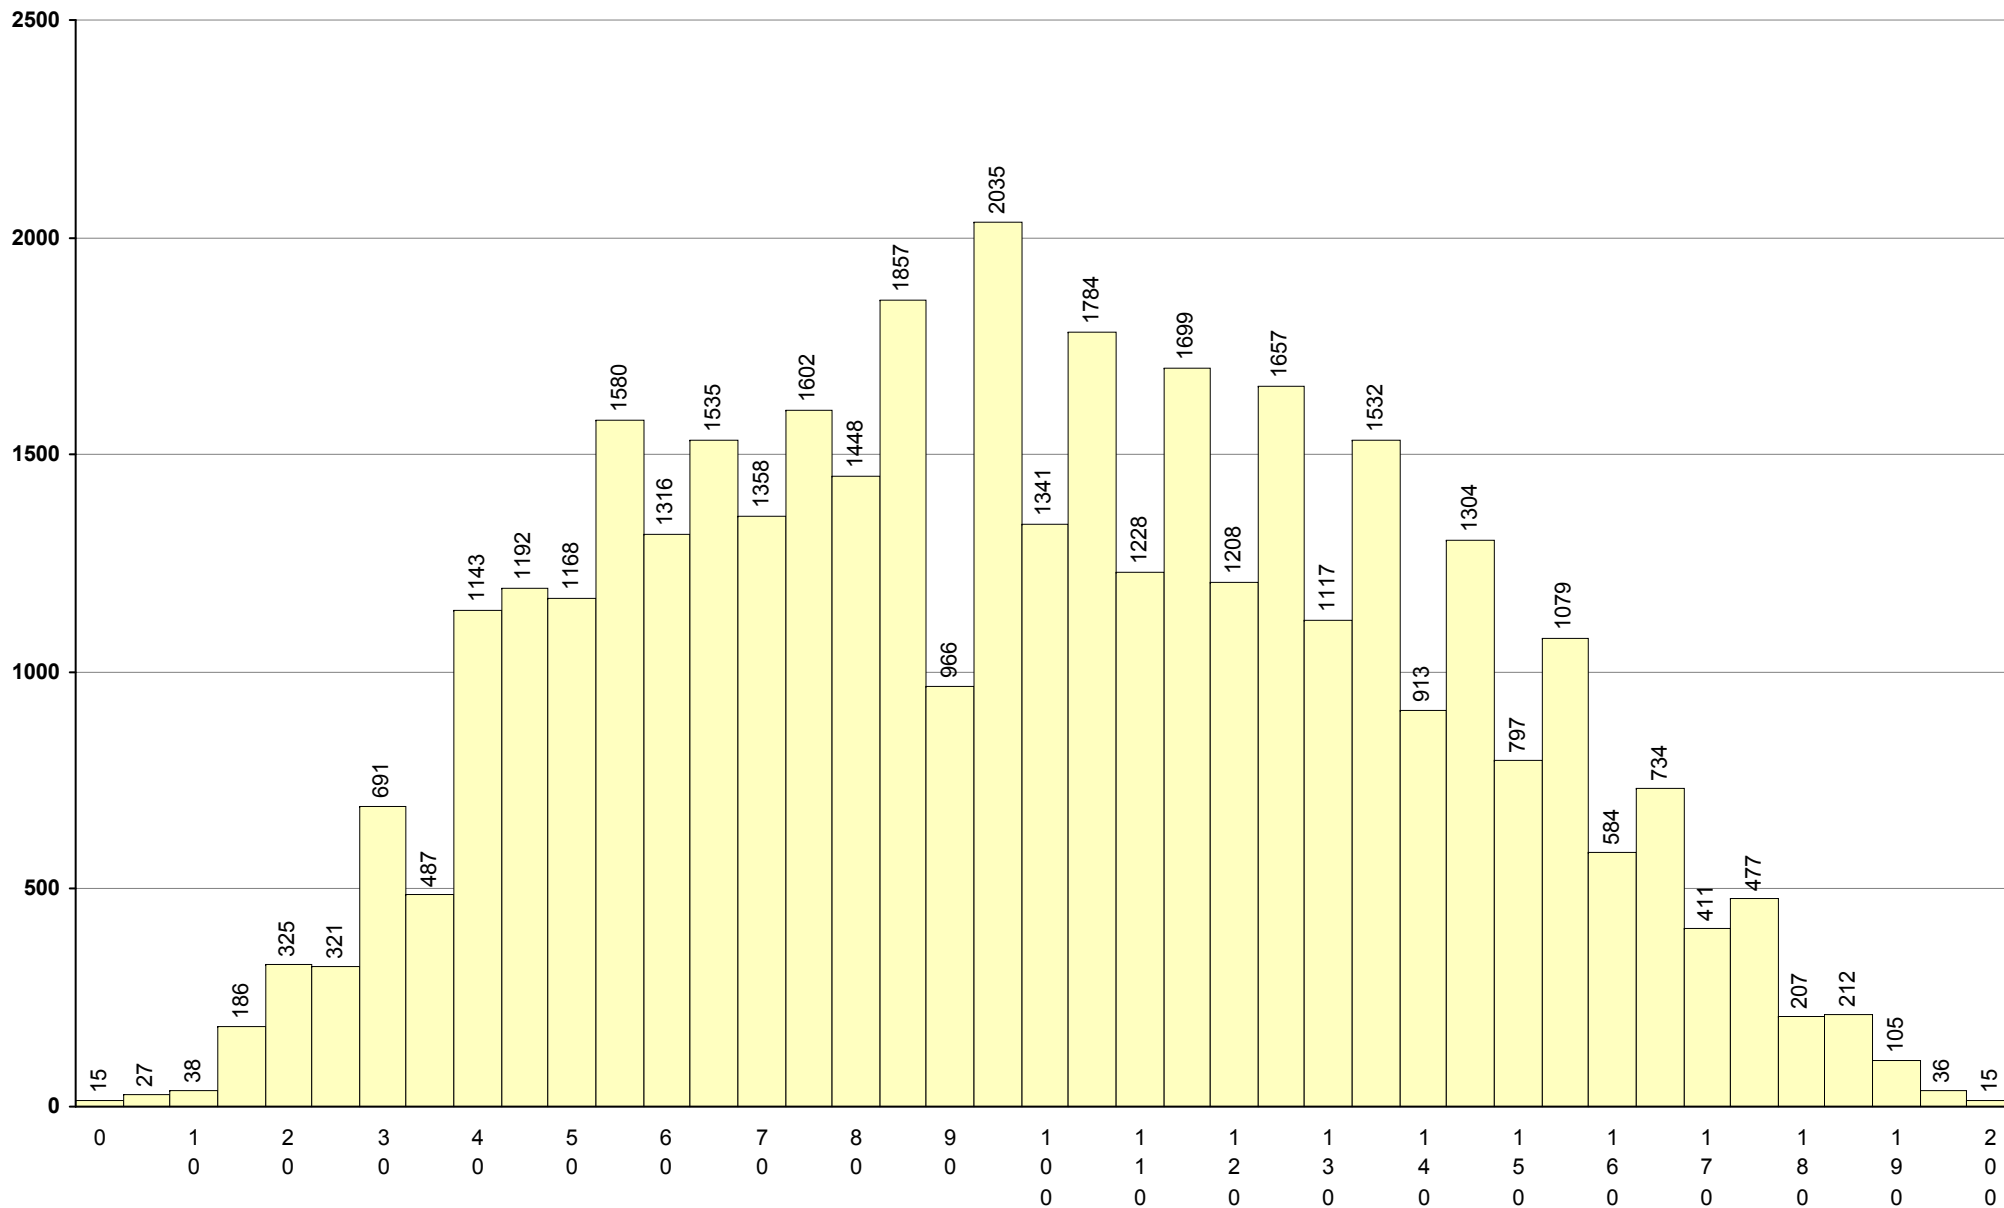

501 Alemão 1ª Fase Provas: 329 Média: 92 Desvio: 37

702 Biologia e Geologia **1ª Fase** Provas: 37730 Negativas: 17255 Média: 99 Desvio: 40

706 Desenho A **1ª Fase** Provas: 4772 Negativas: 210 Média: **144** Desvio: 29