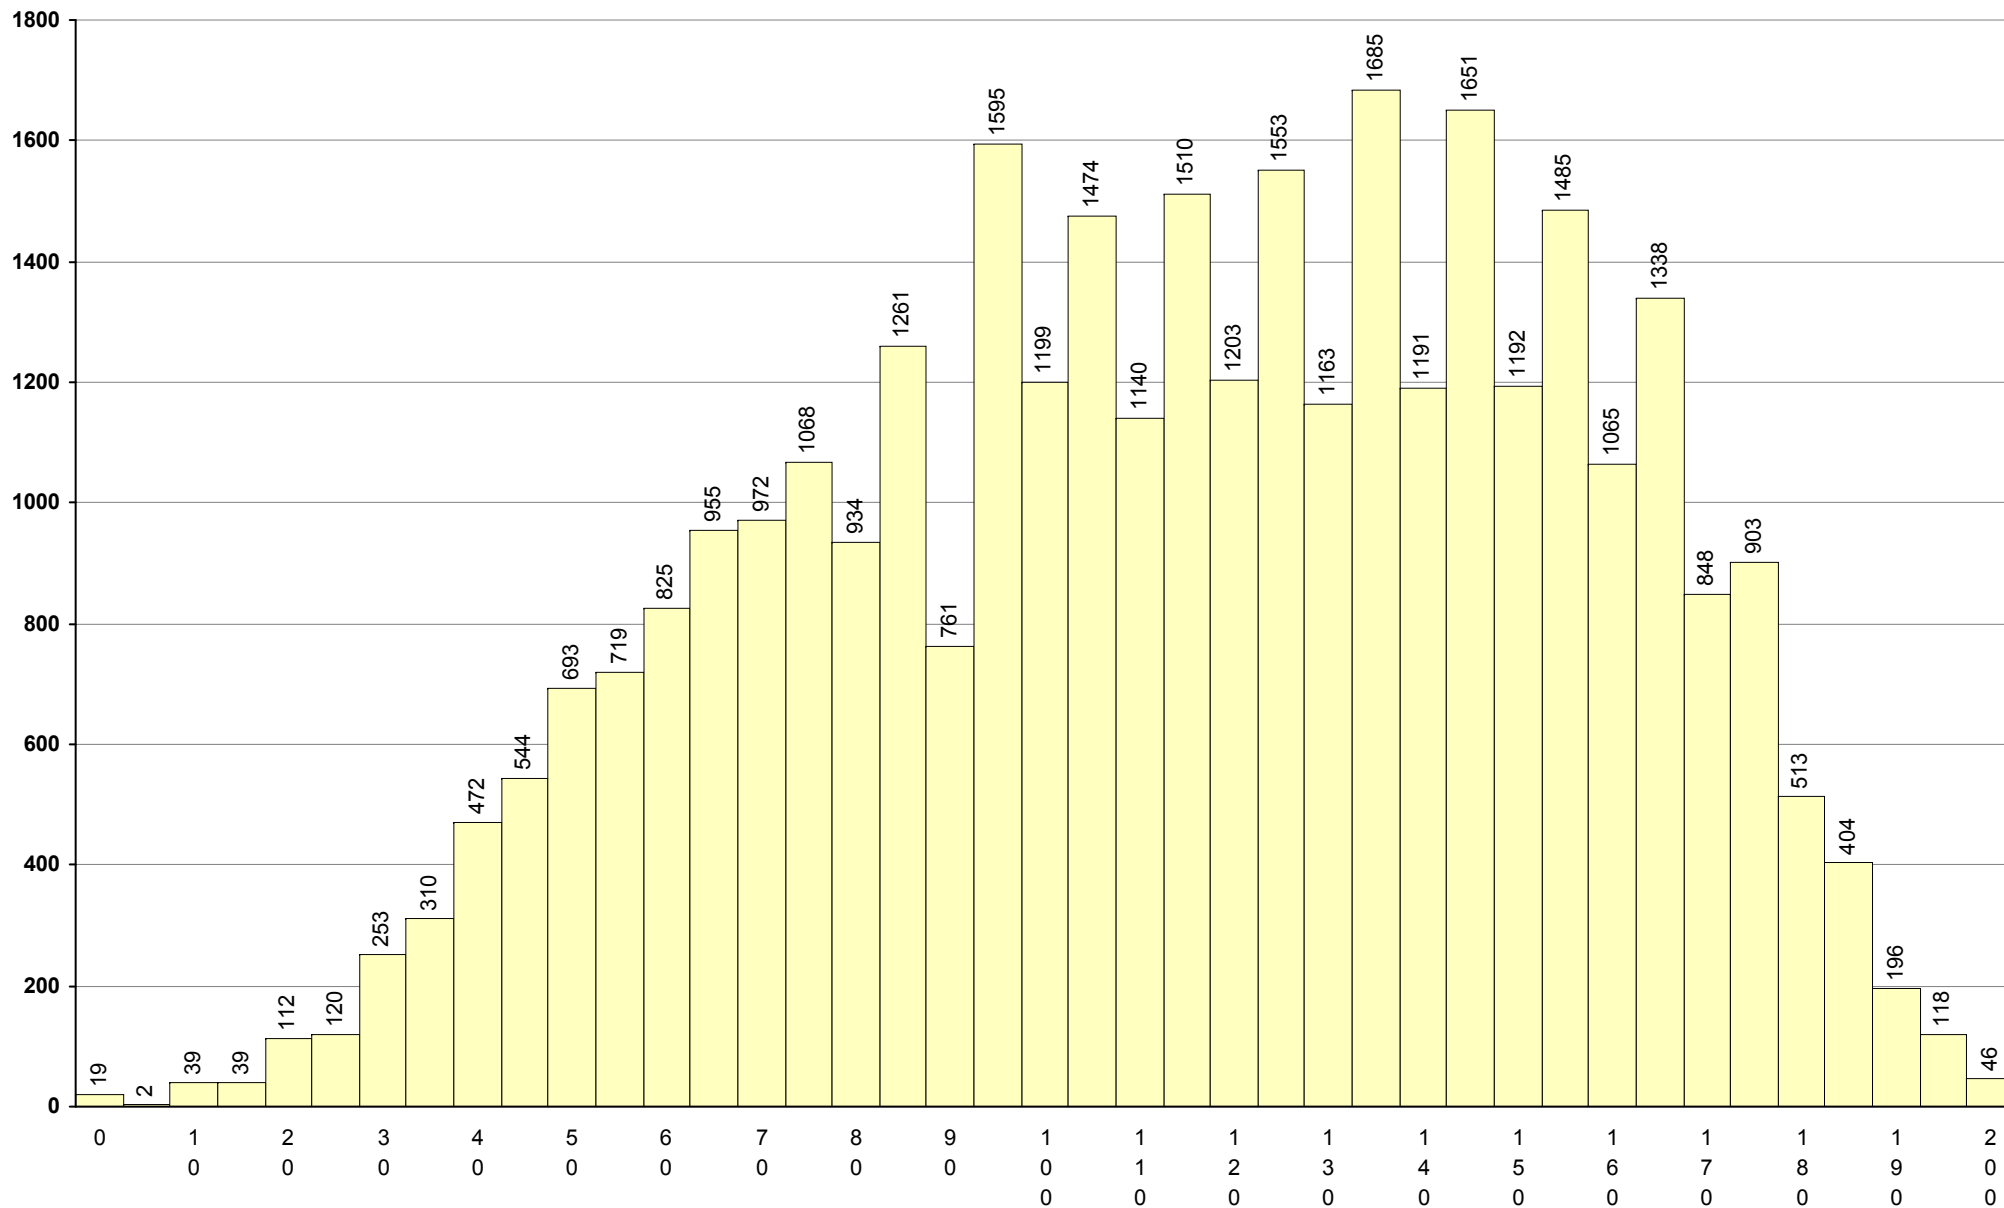

715 Física e Química A   **1ª Fase**   Provas: 33570   Negativas: 10098   Média: **116**   Desvio: 41