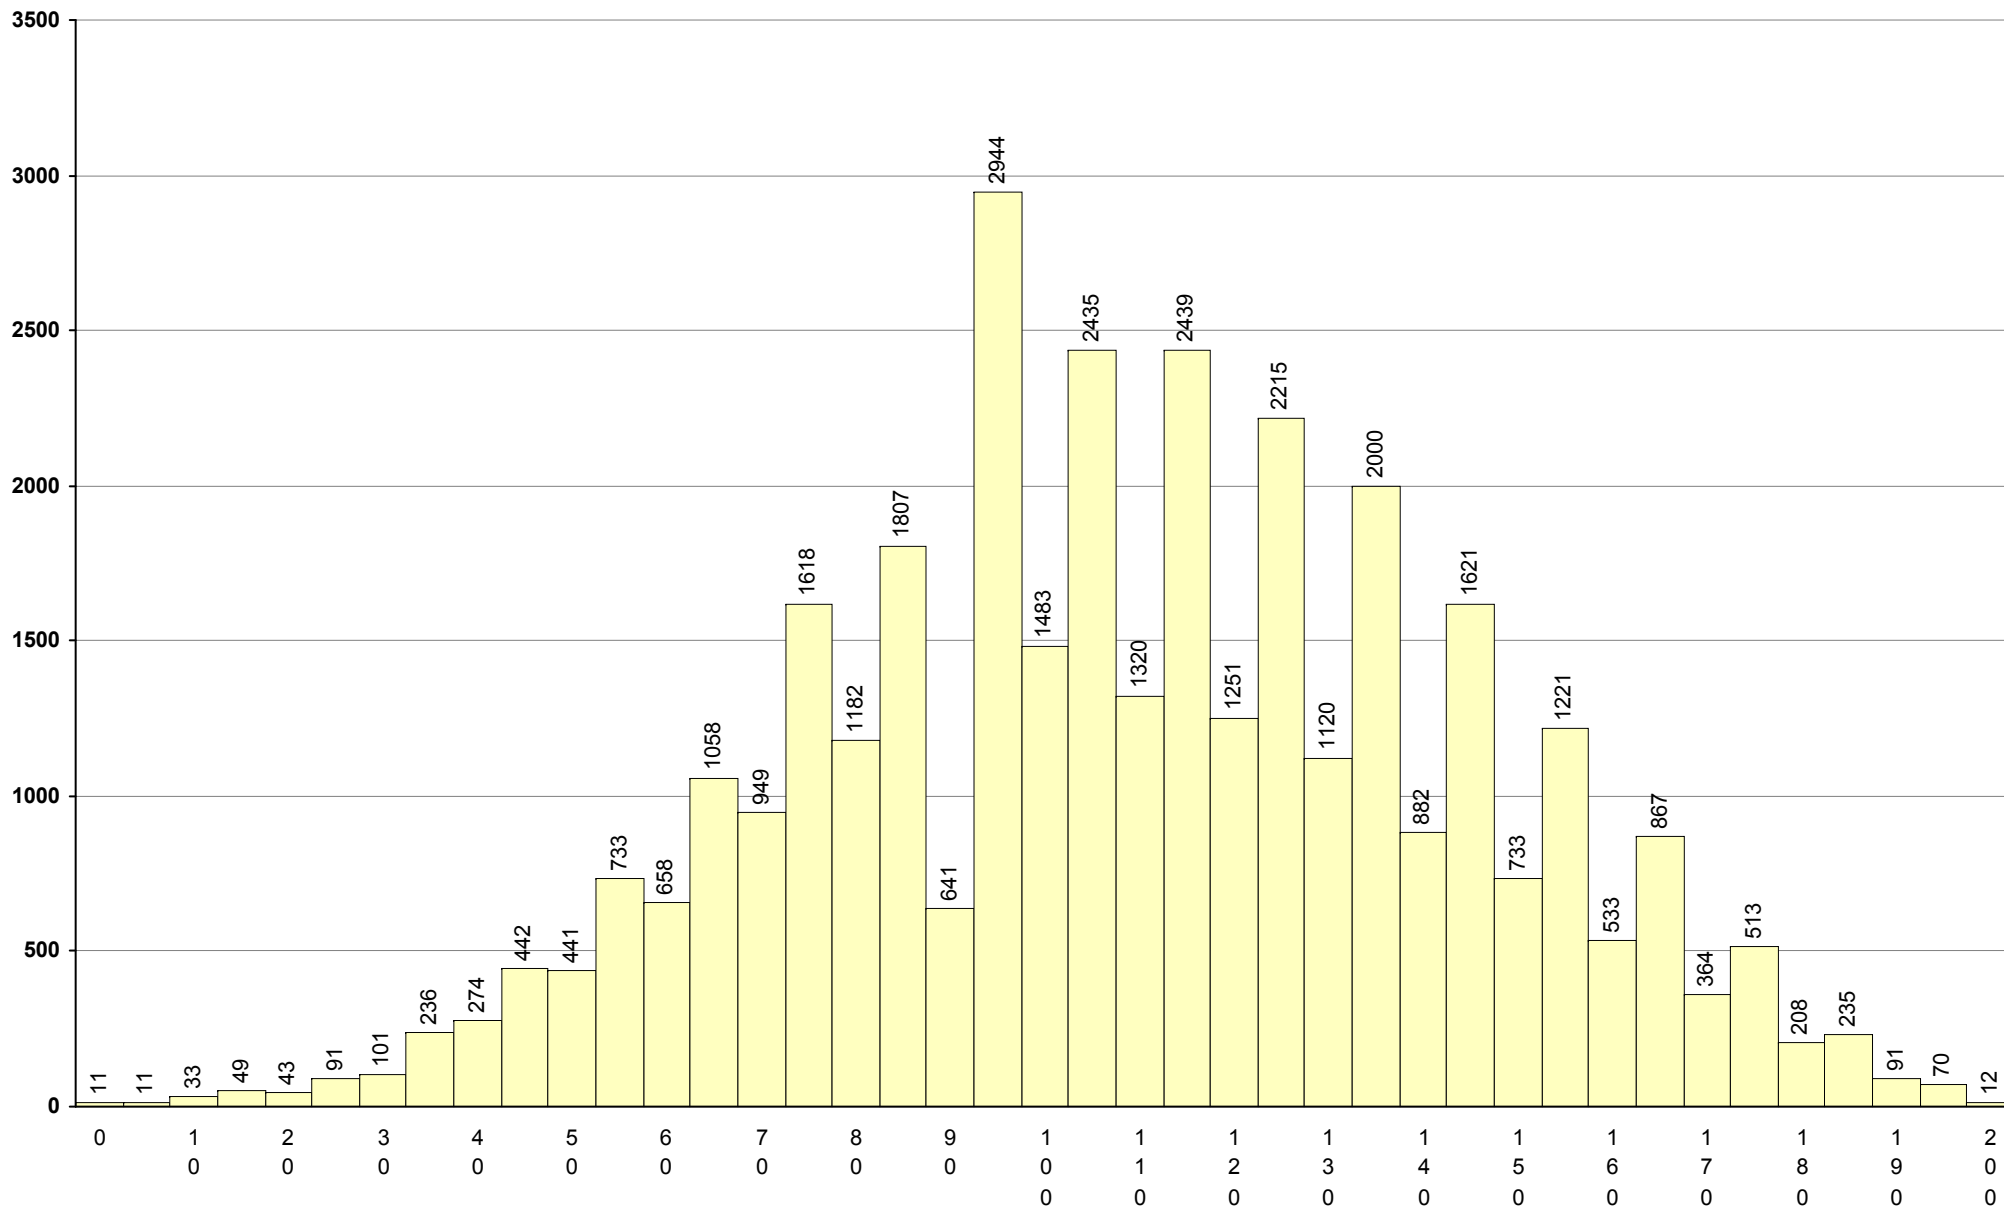

639 Português **1ª Fase** Provas: 34935 Negativas: 10378 Média: **111** Desvio: 34