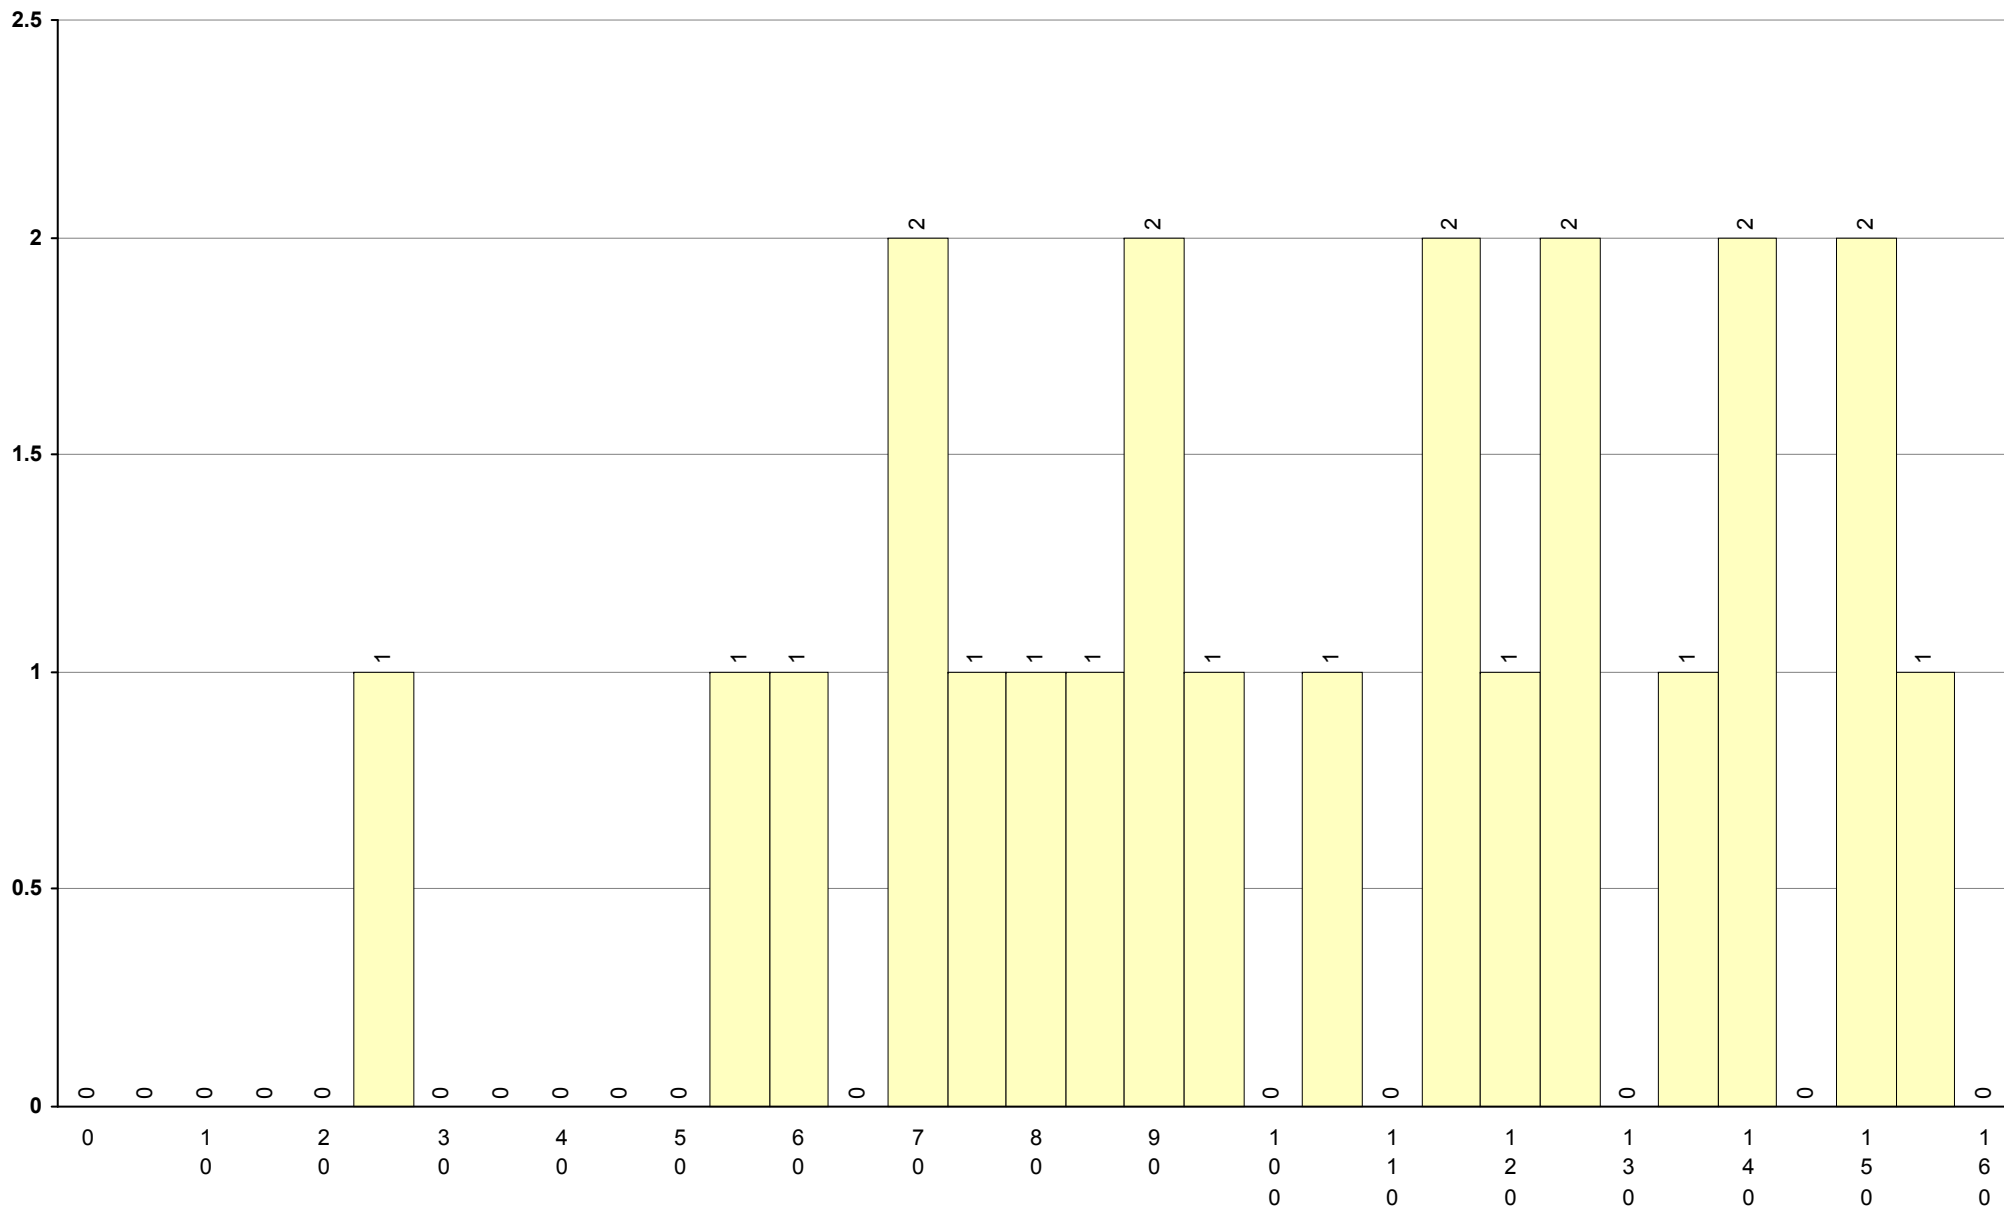

849 Italiano (iniciação)	1ª Fase	Provas: 23	Média: 105	Desvio: 34