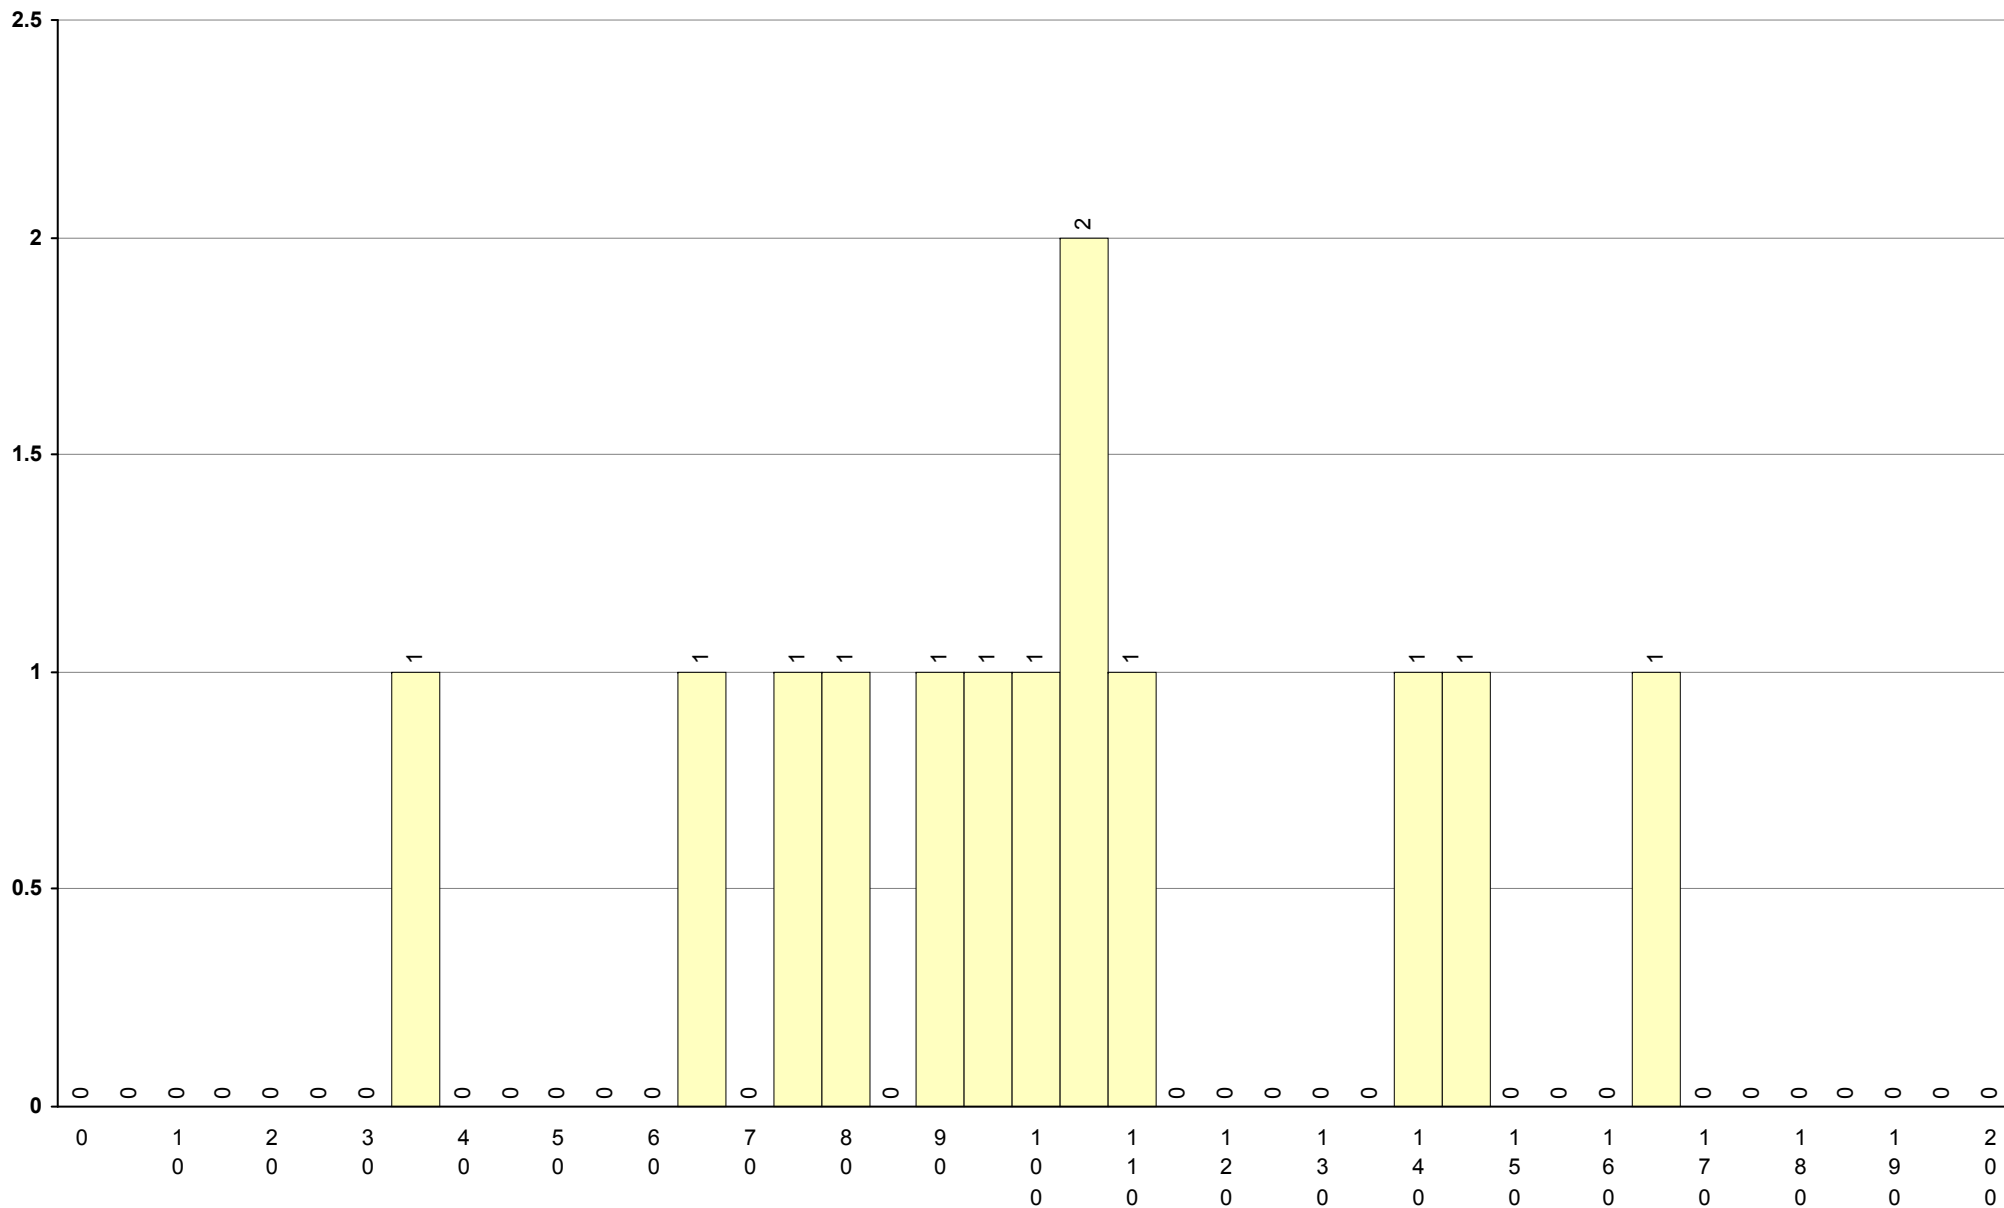

732 Latim A	1ª Fase	Provas: 13	Negativas: 5	Média: 102	Desvio: 33