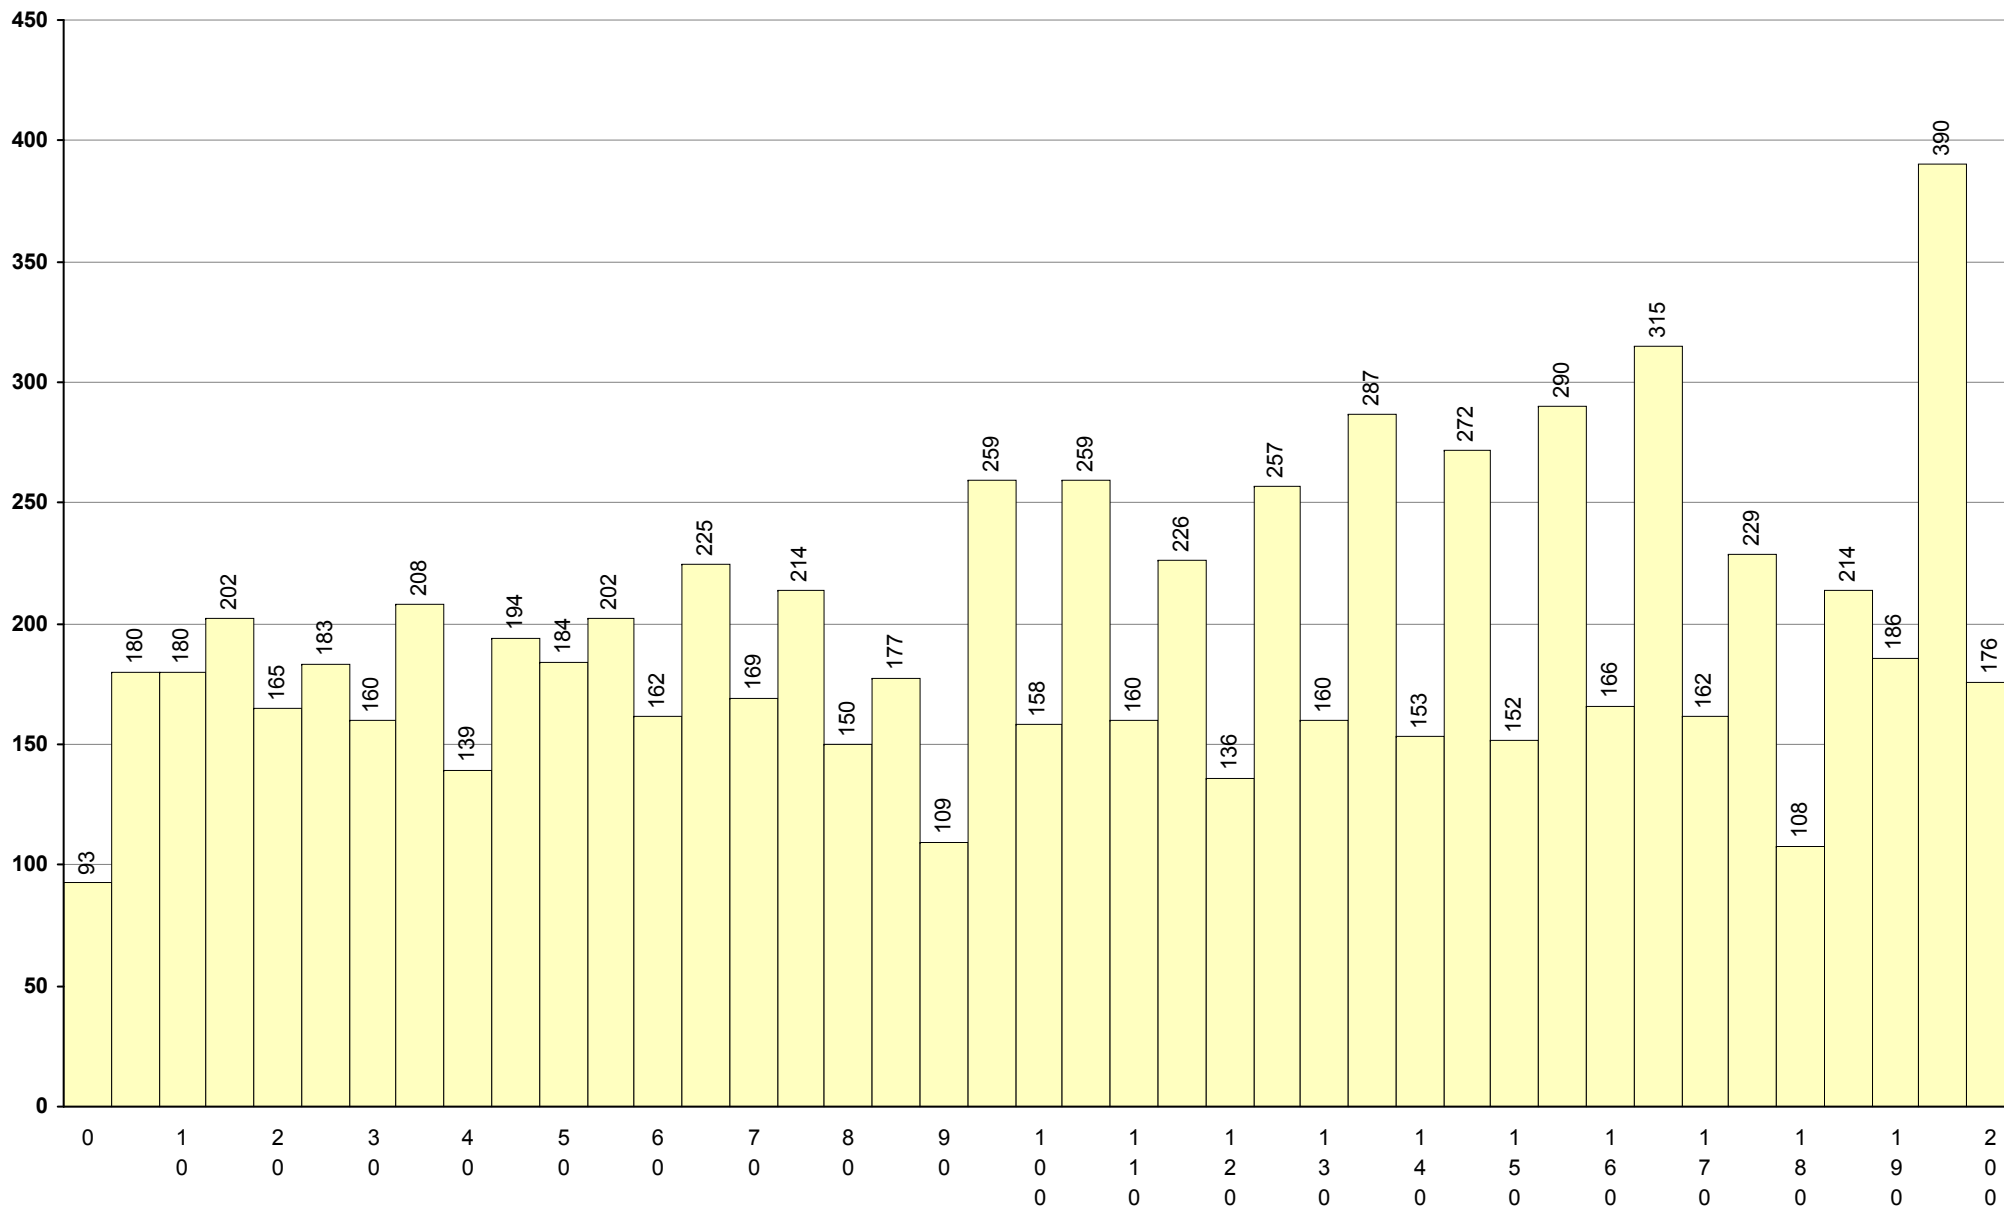

719 Geografia A **1ª Fase** Provas: 15454 Negativas: 5876 Média: **103** Desvio: 30

708 Geometria Descritiva A **1ª Fase** Provas: 8011 Negativas: 3296 Média: **108** Desvio: 59

623 História A 1ª Fase Provas: 6317 Negativas: 1351 Média: 124 Desvio: 39