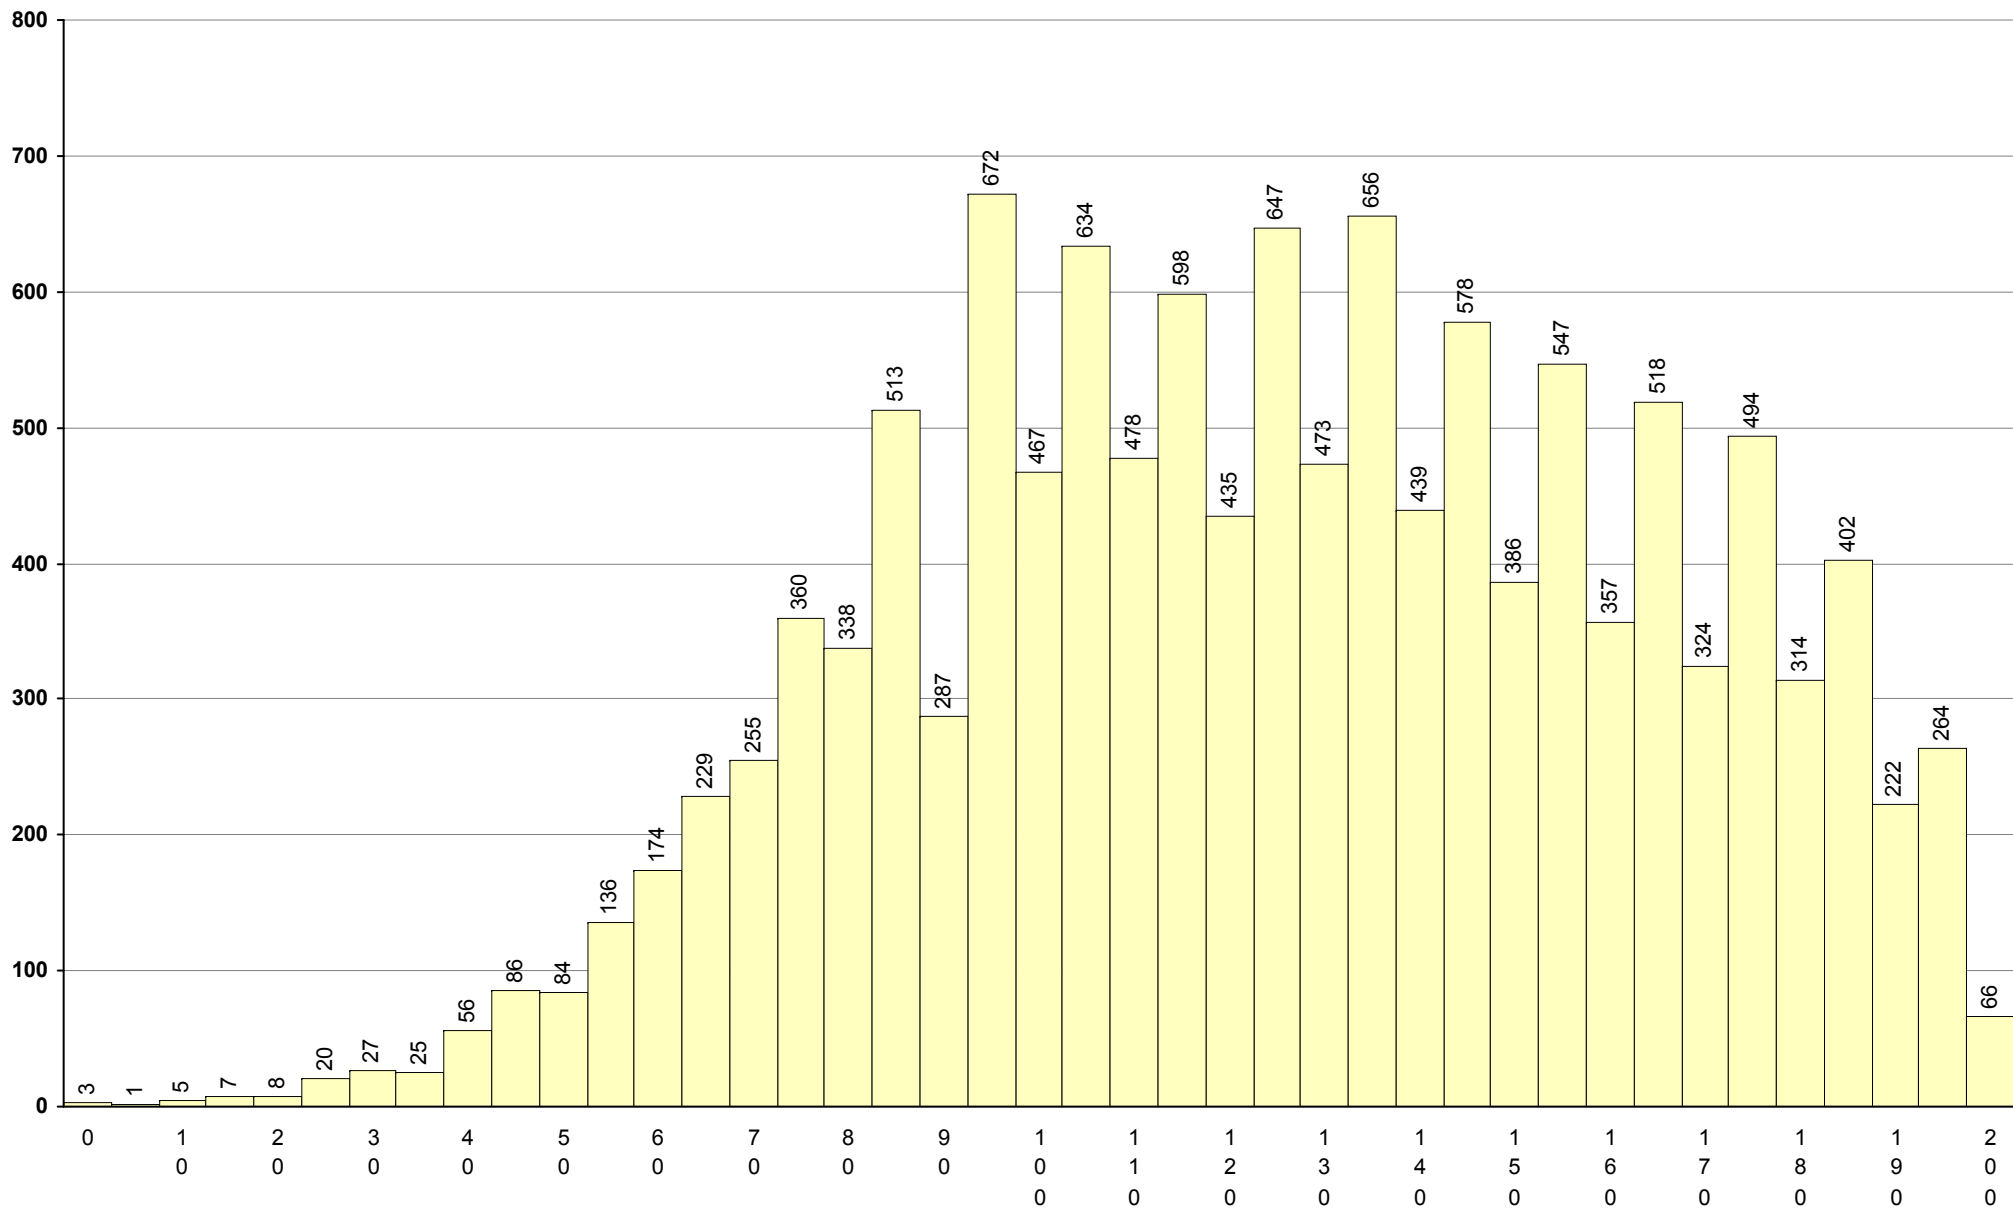

712 Economia A 1ª Fase Provas: 12585 Negativas: 2614 Média: **127** Desvio: 39