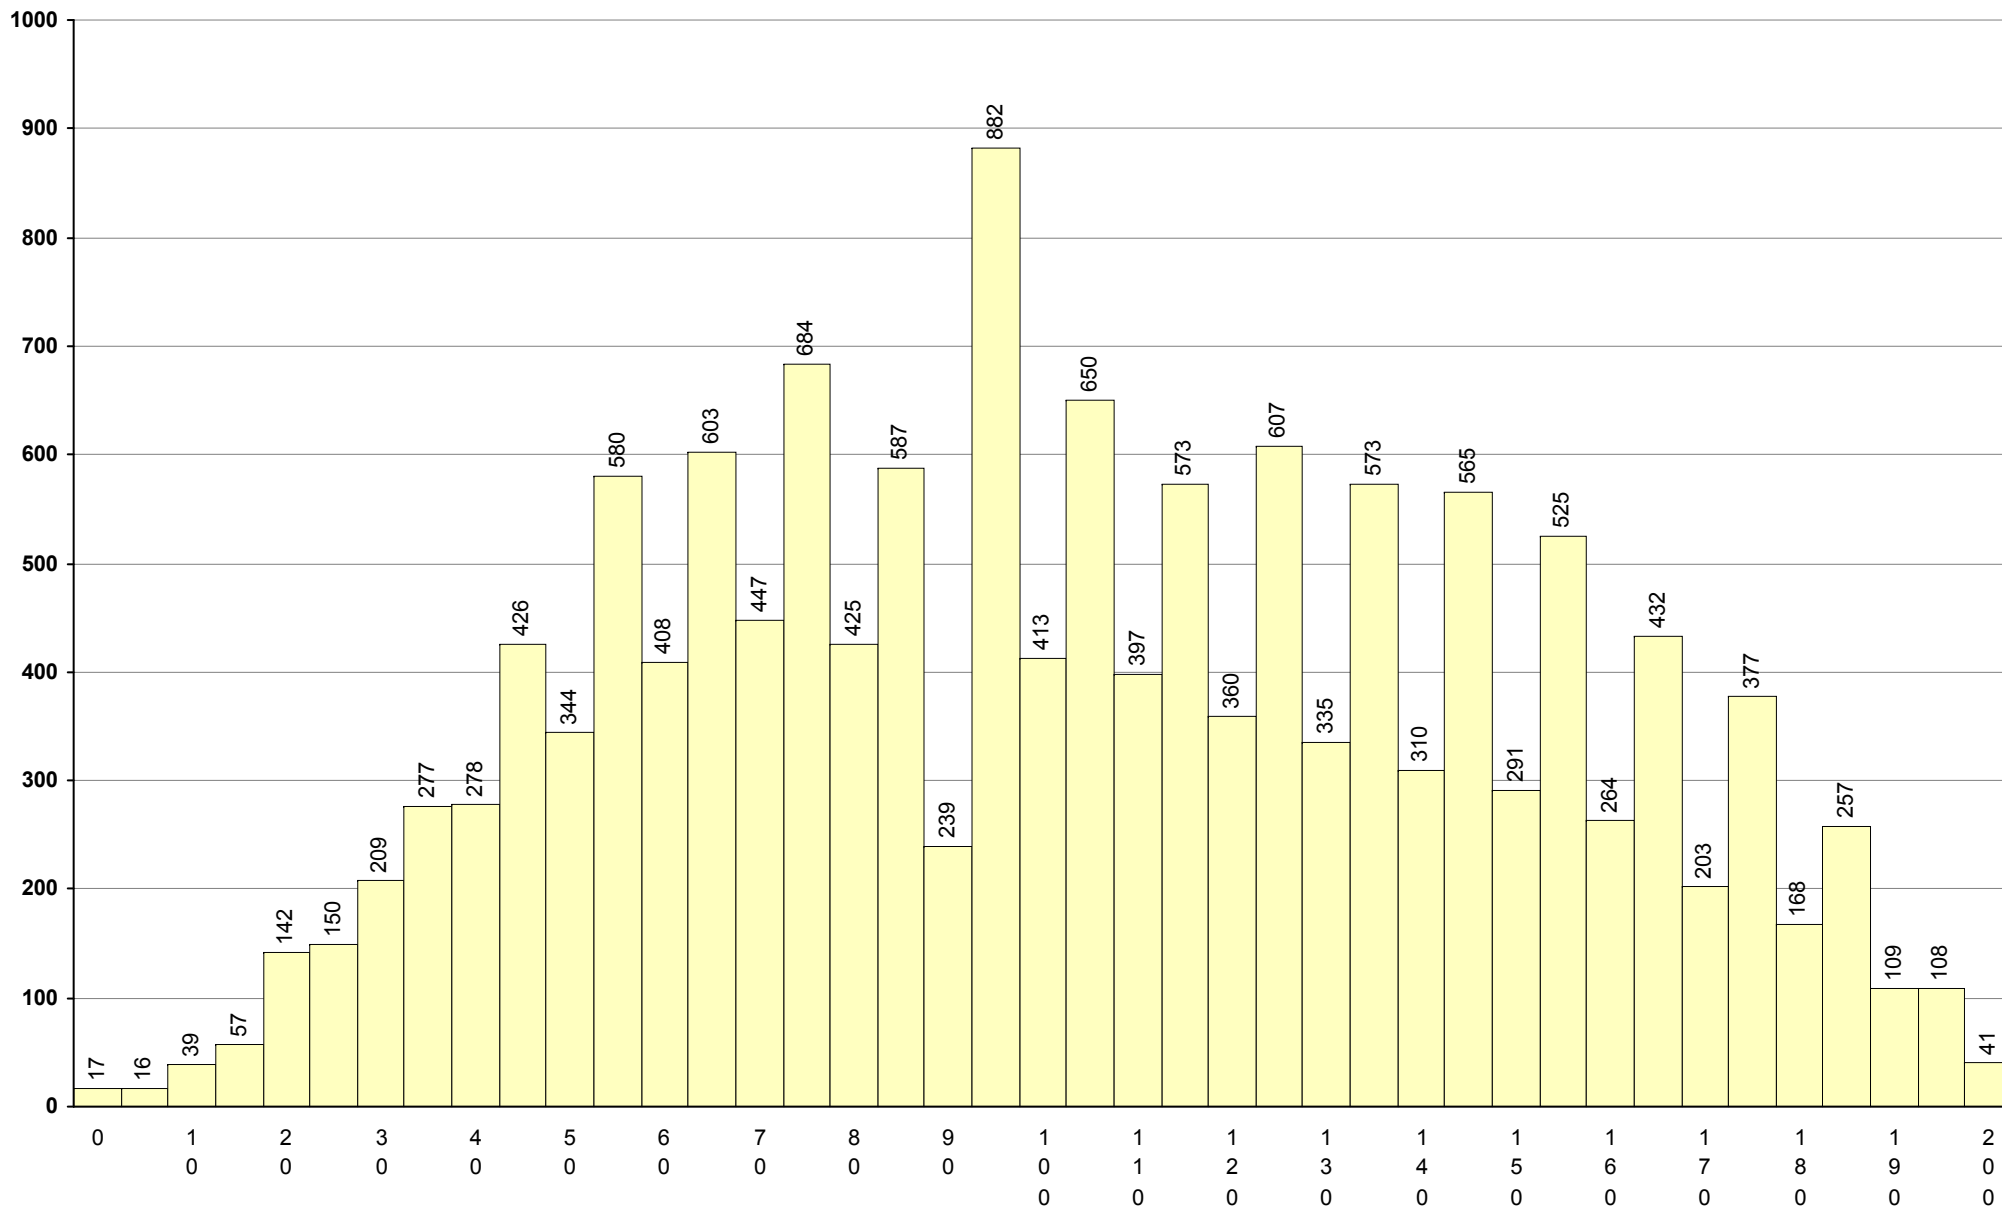

714 Filosofia **1ª Fase** Provas: 14368 Negativas: 5928 Média: **105** Desvio: 44