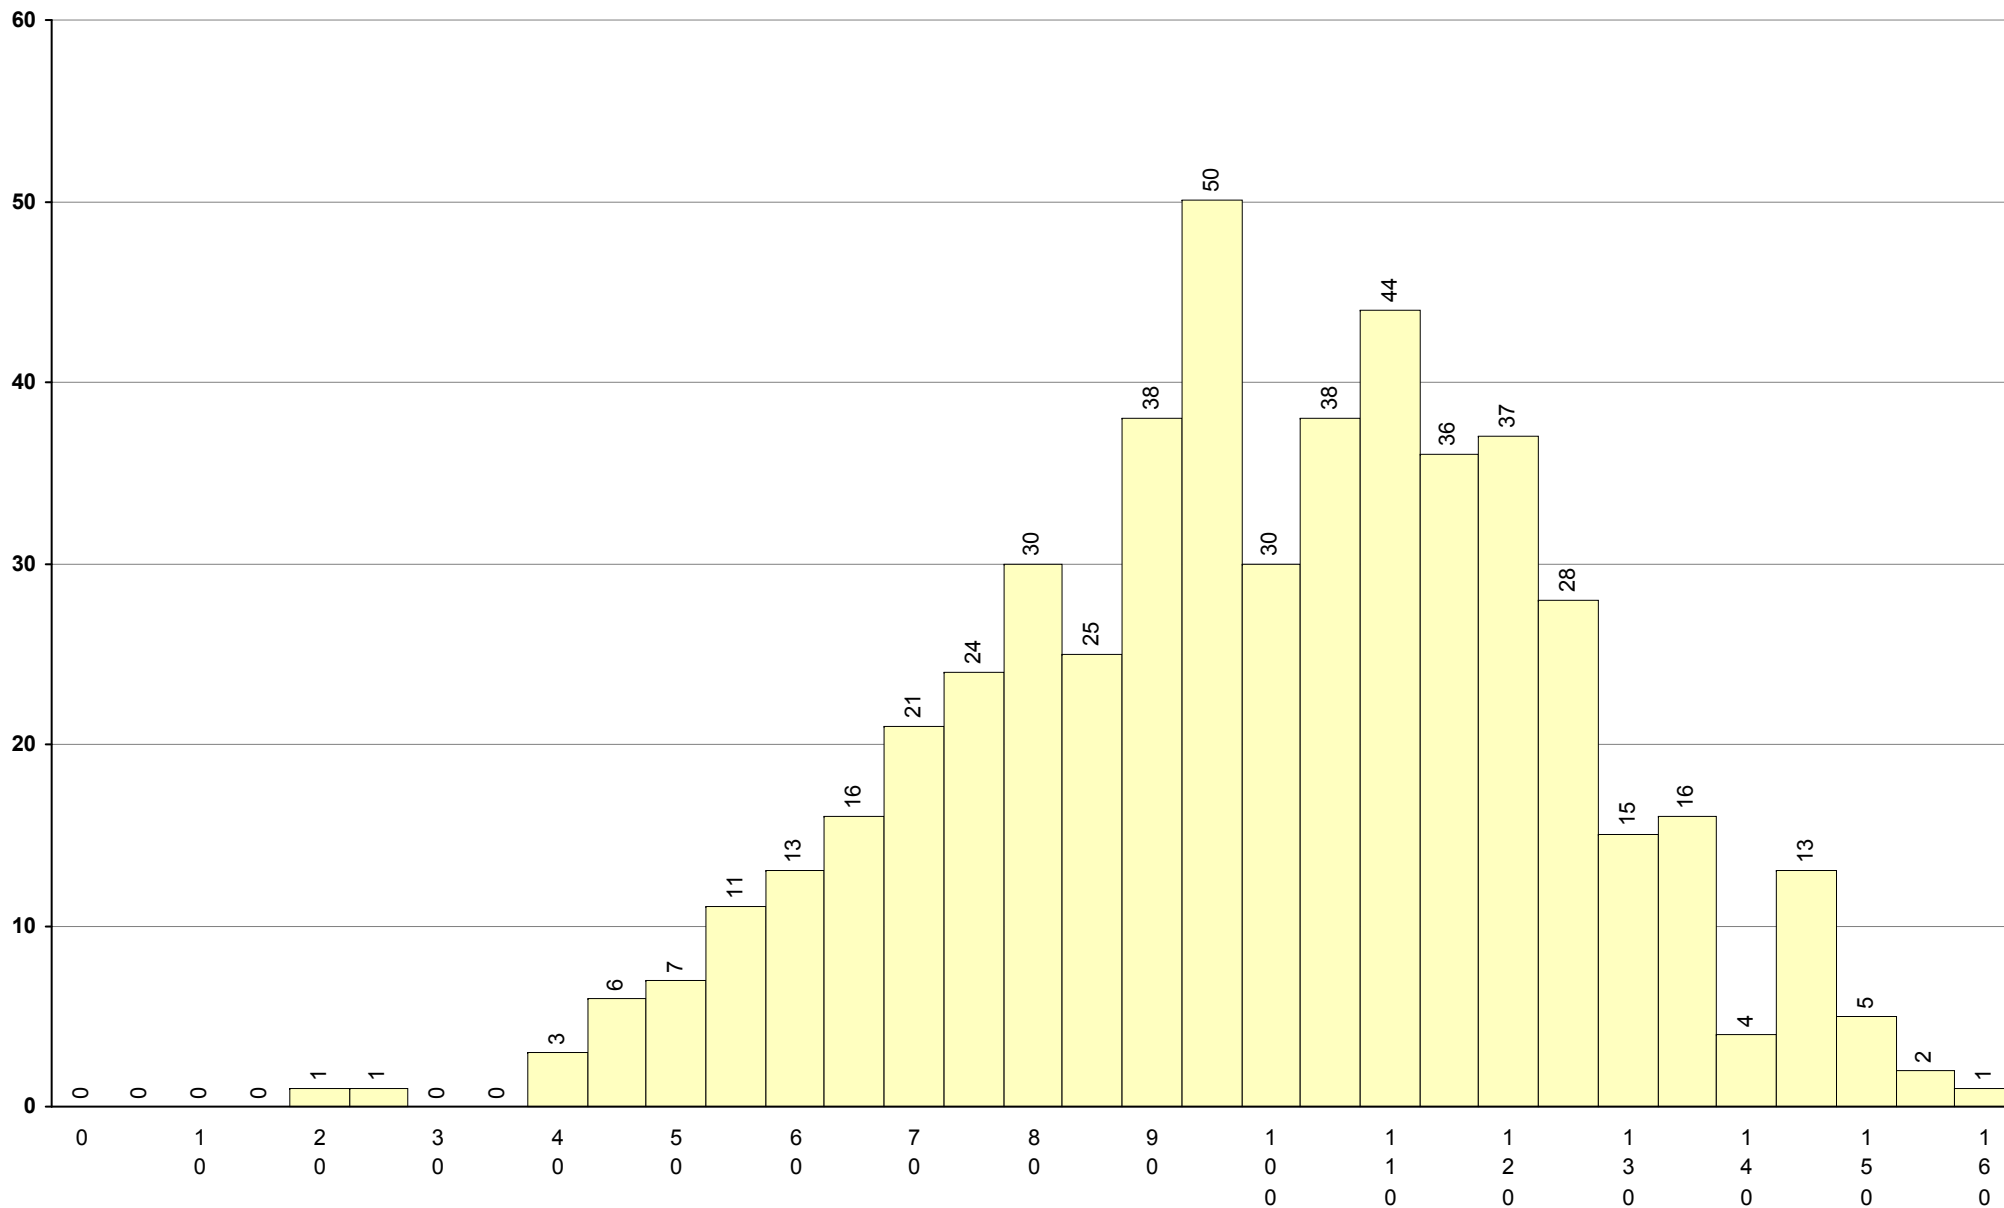

847 Espanhol (continuação)   **1ª Fase**   Provas: 515   Média: **101**   Desvio: 24