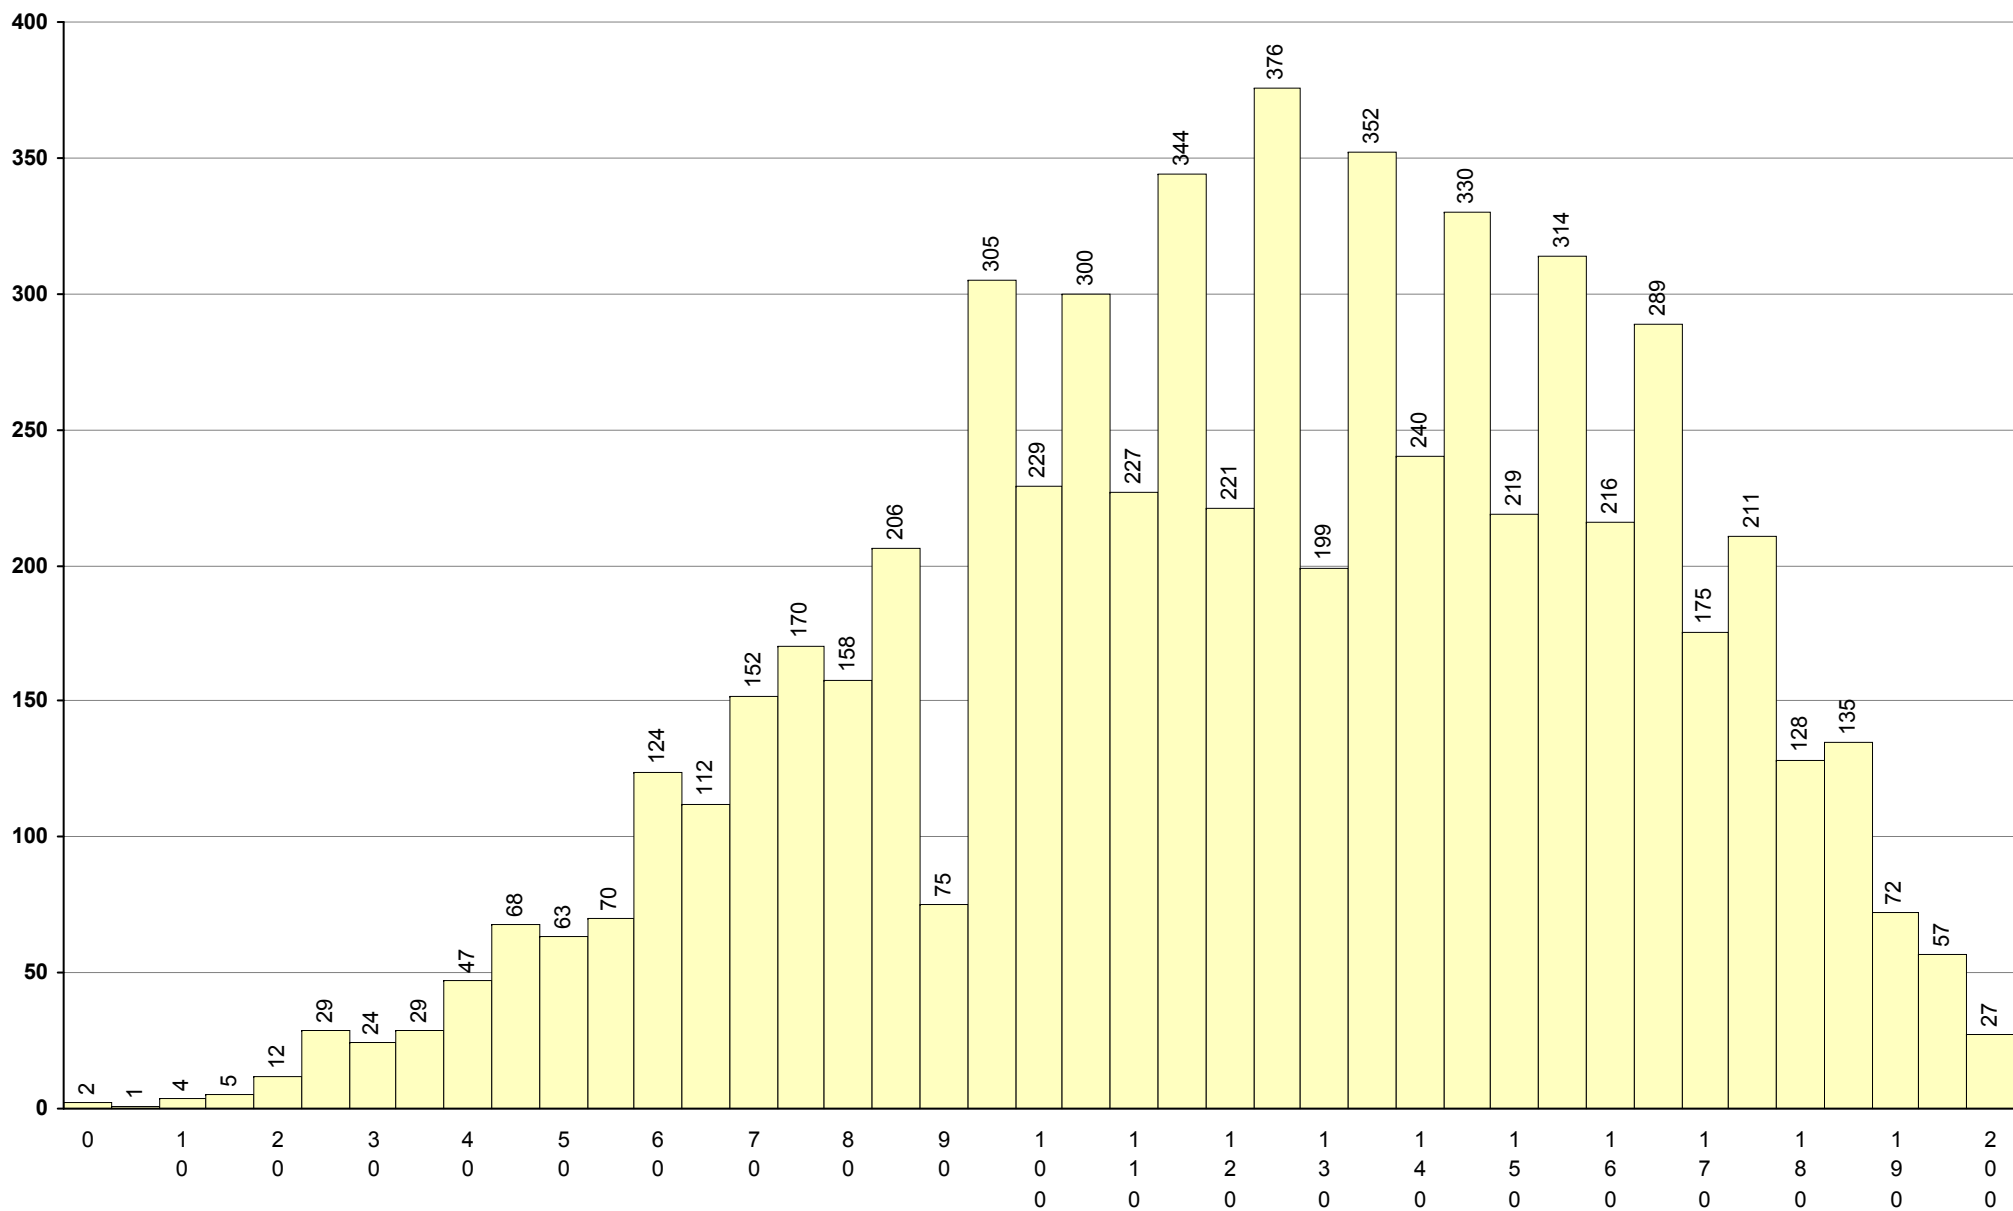

719 Geografia A **1ª Fase** Provas: 15454 Negativas: 5876 Média: **103** Desvio: 30

708 Geometria Descritiva A **1ª Fase** Provas: 8011 Negativas: 3296 Média: **108** Desvio: 59

623 História A 1ª Fase Provas: 6317 Negativas: 1351 Média: 124 Desvio: 39