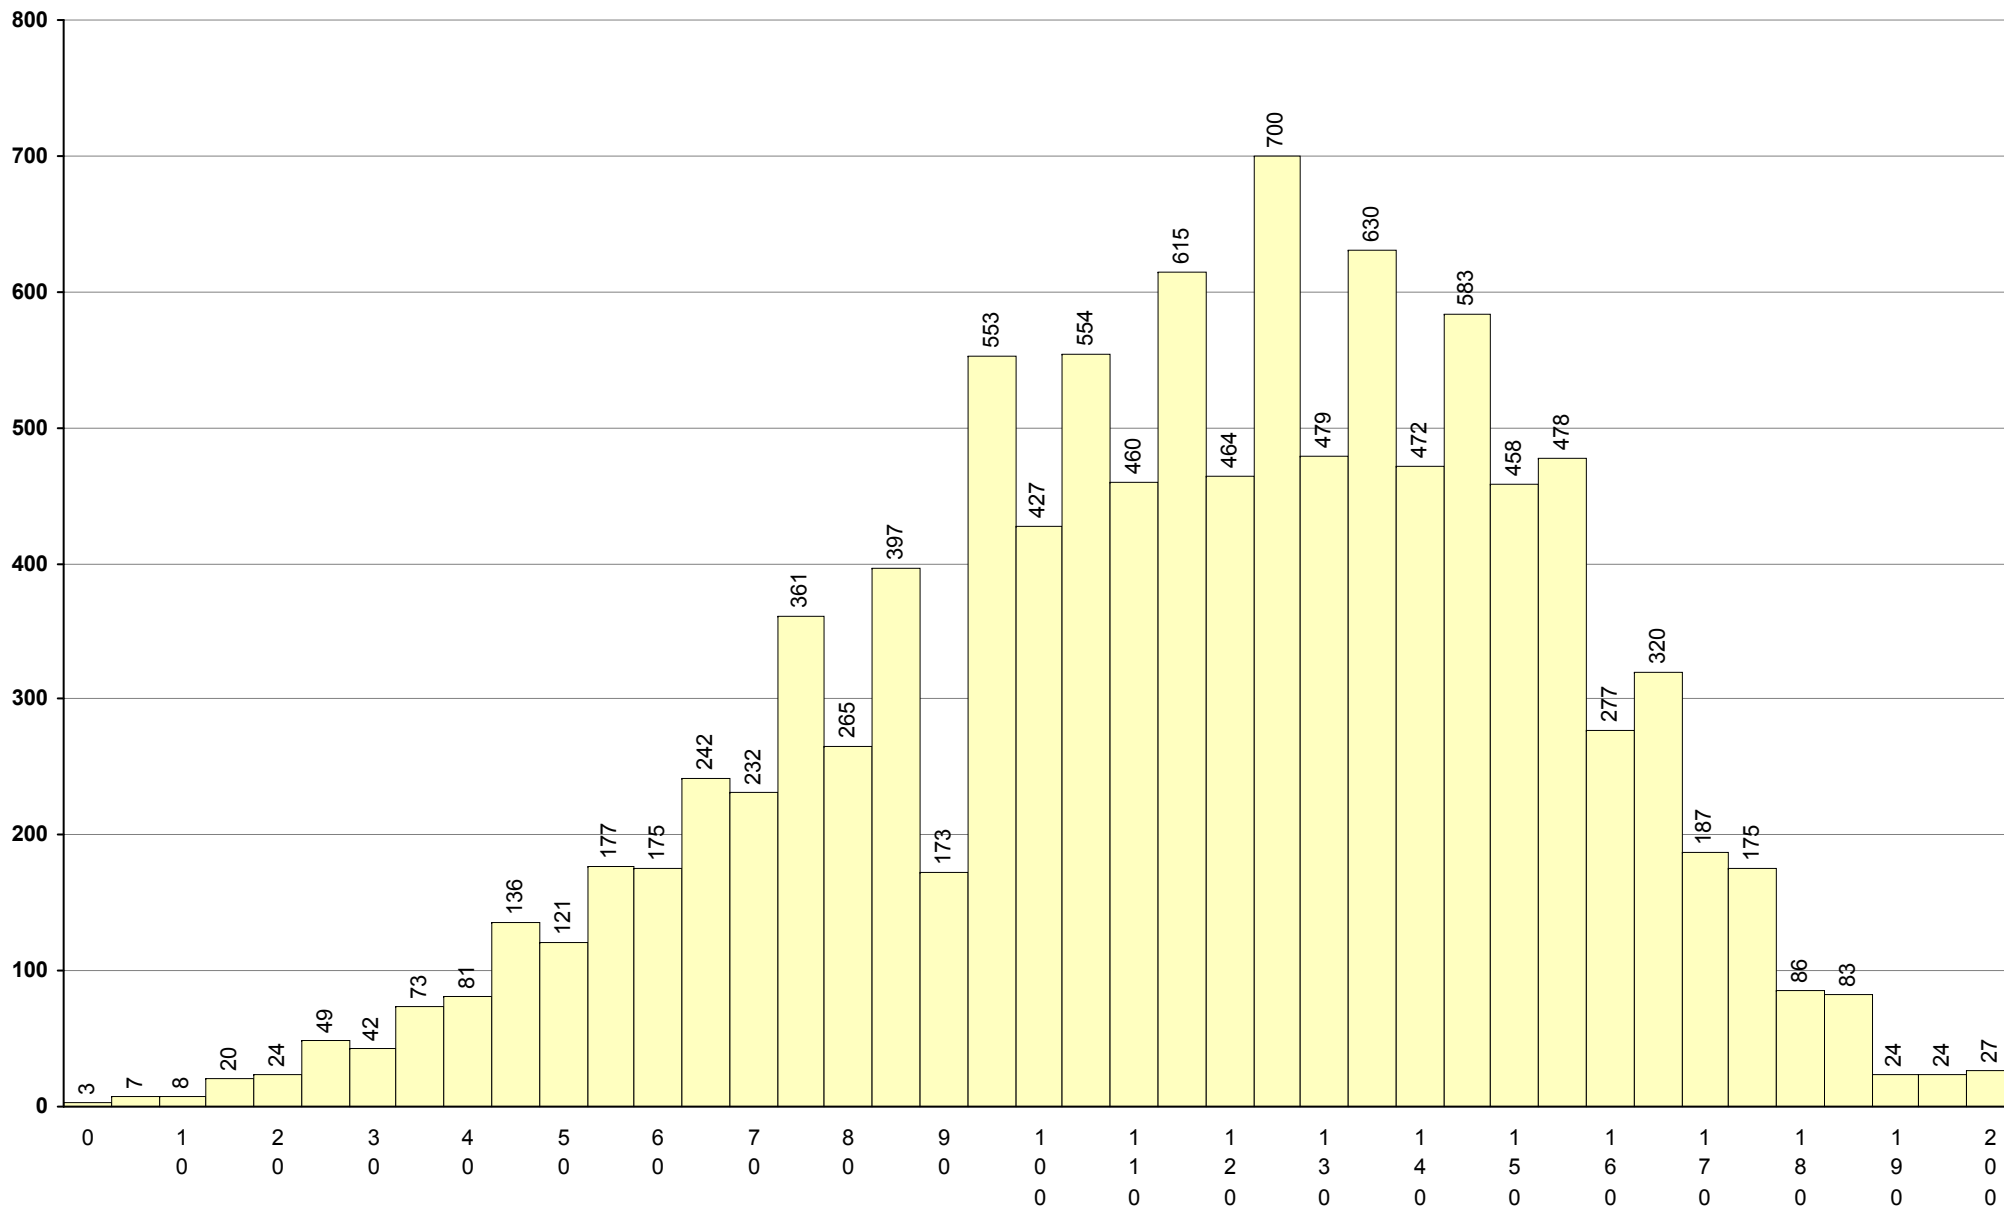

835 Matemática Aplic. às Ciências Soc.   **1ª Fase**   Provas: 10662   Negativas: 2586   Média: **118**   Desvio: 36