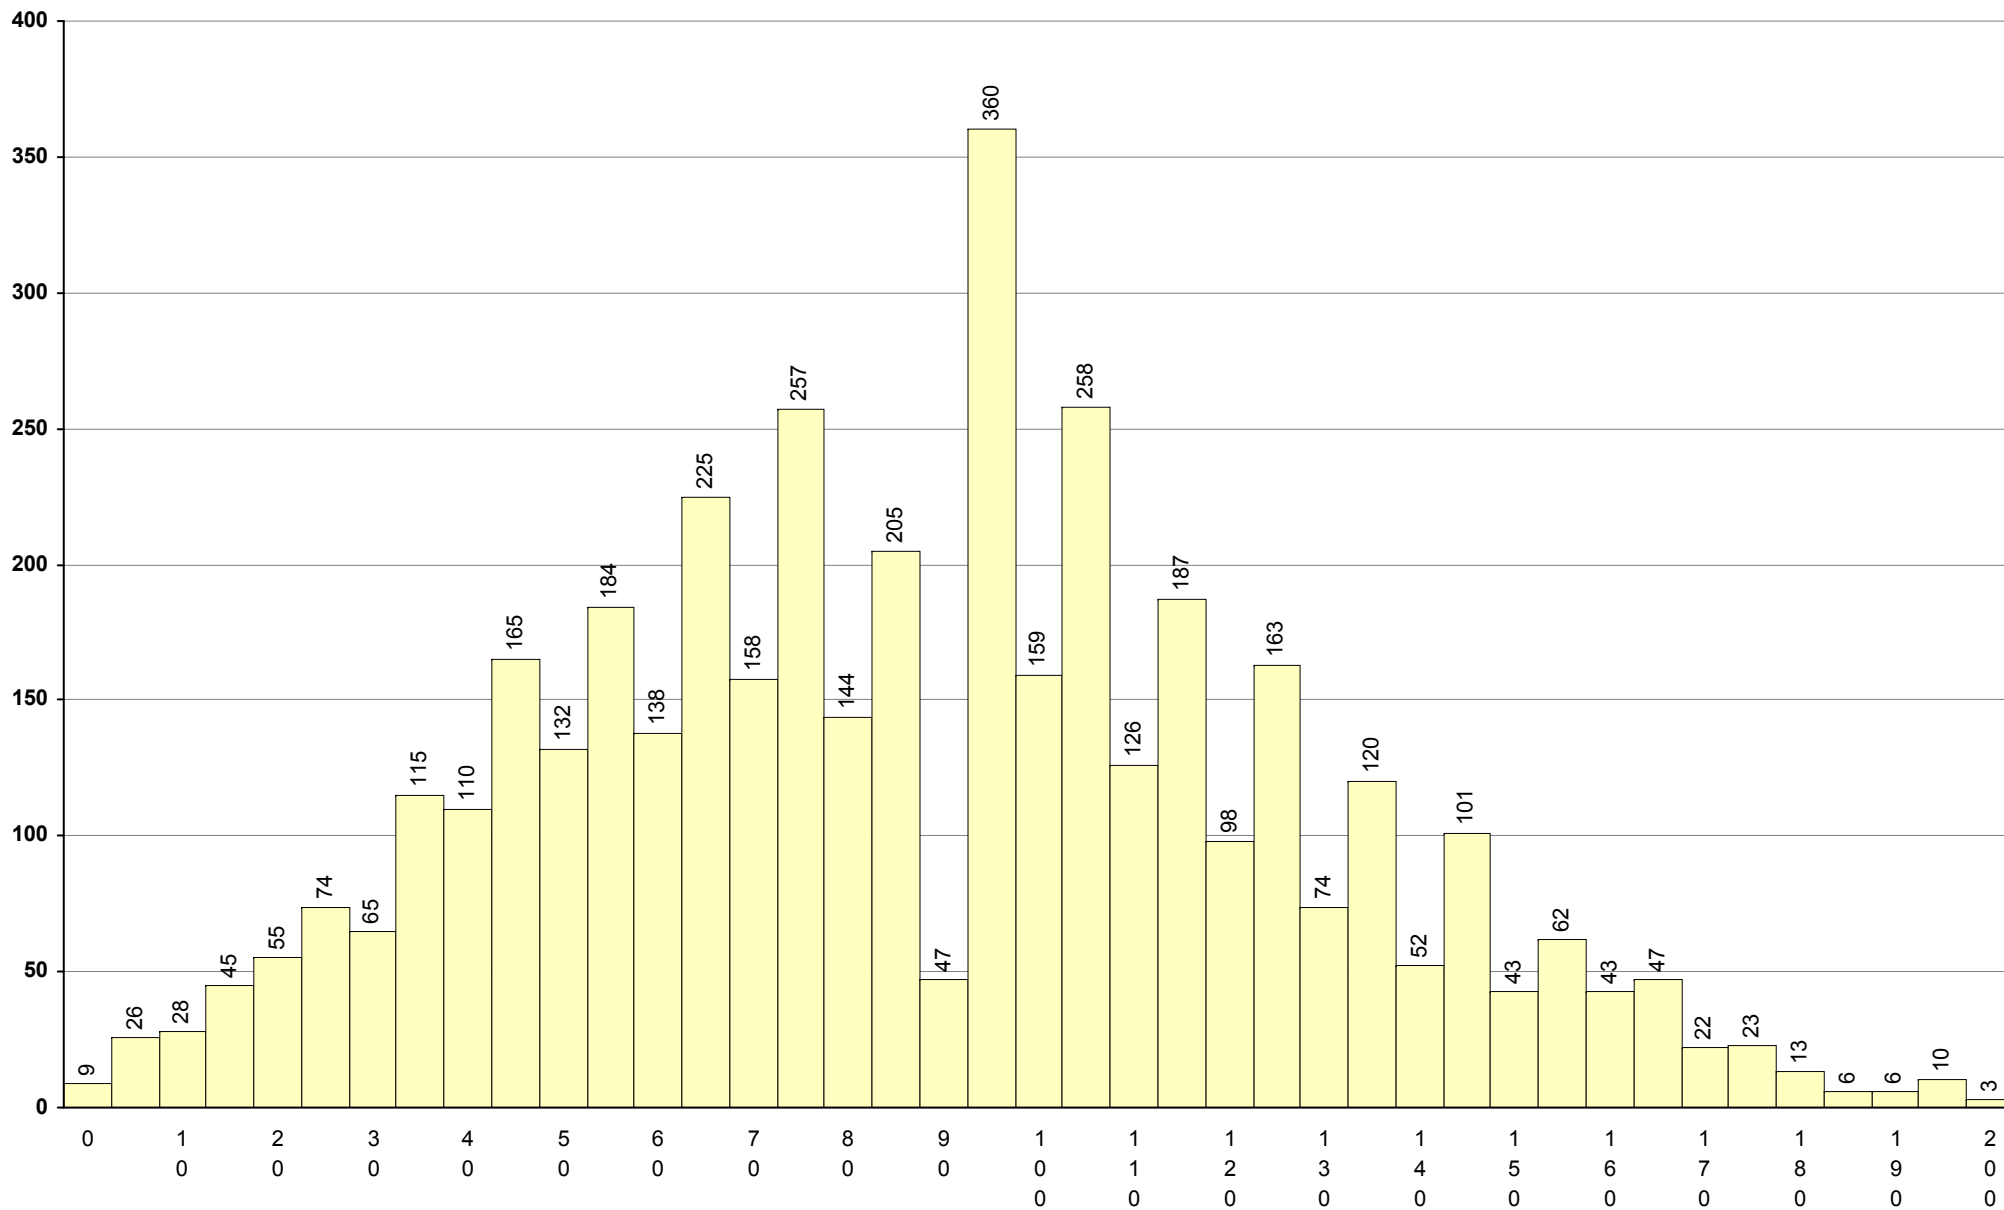

724 História da Cultura e das Artes   **1ª Fase**   Provas: 4158   Negativas: 2182   Média: **89**   Desvio: 38