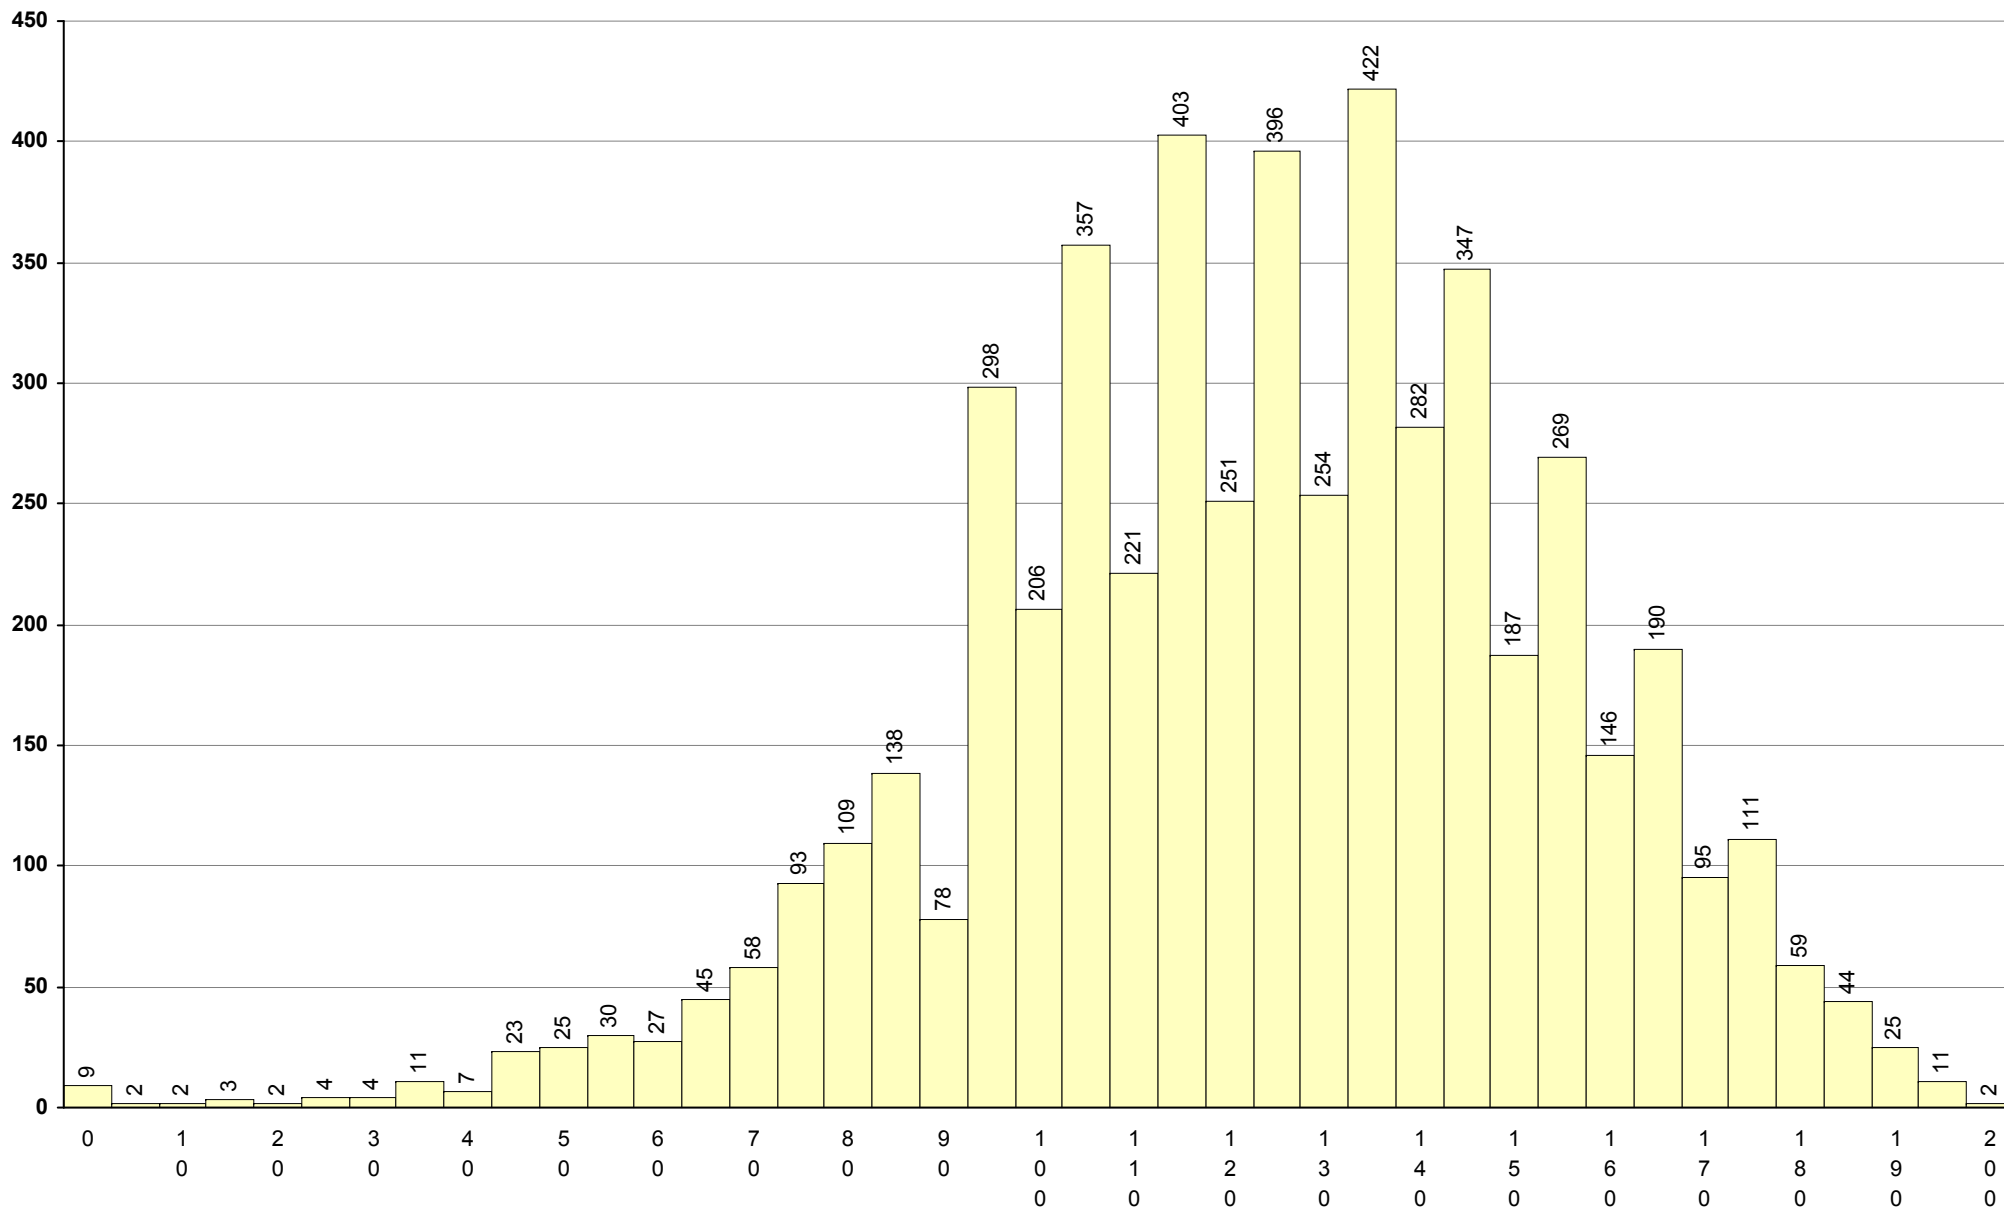

501 Alemão **1ª Fase** Provas: 753 Negativas: 275 Média: **114** Desvio: 46

702 Biologia e Geologia **1ª Fase** Provas: 51953 Negativas: 19981 Média: **107** Desvio: 38

706 Desenho A	1ª Fase	Provas: 5246	Negativas: 670	Média: 126	Desvio: 30
----------------------	----------------	--------------	----------------	-------------------	------------