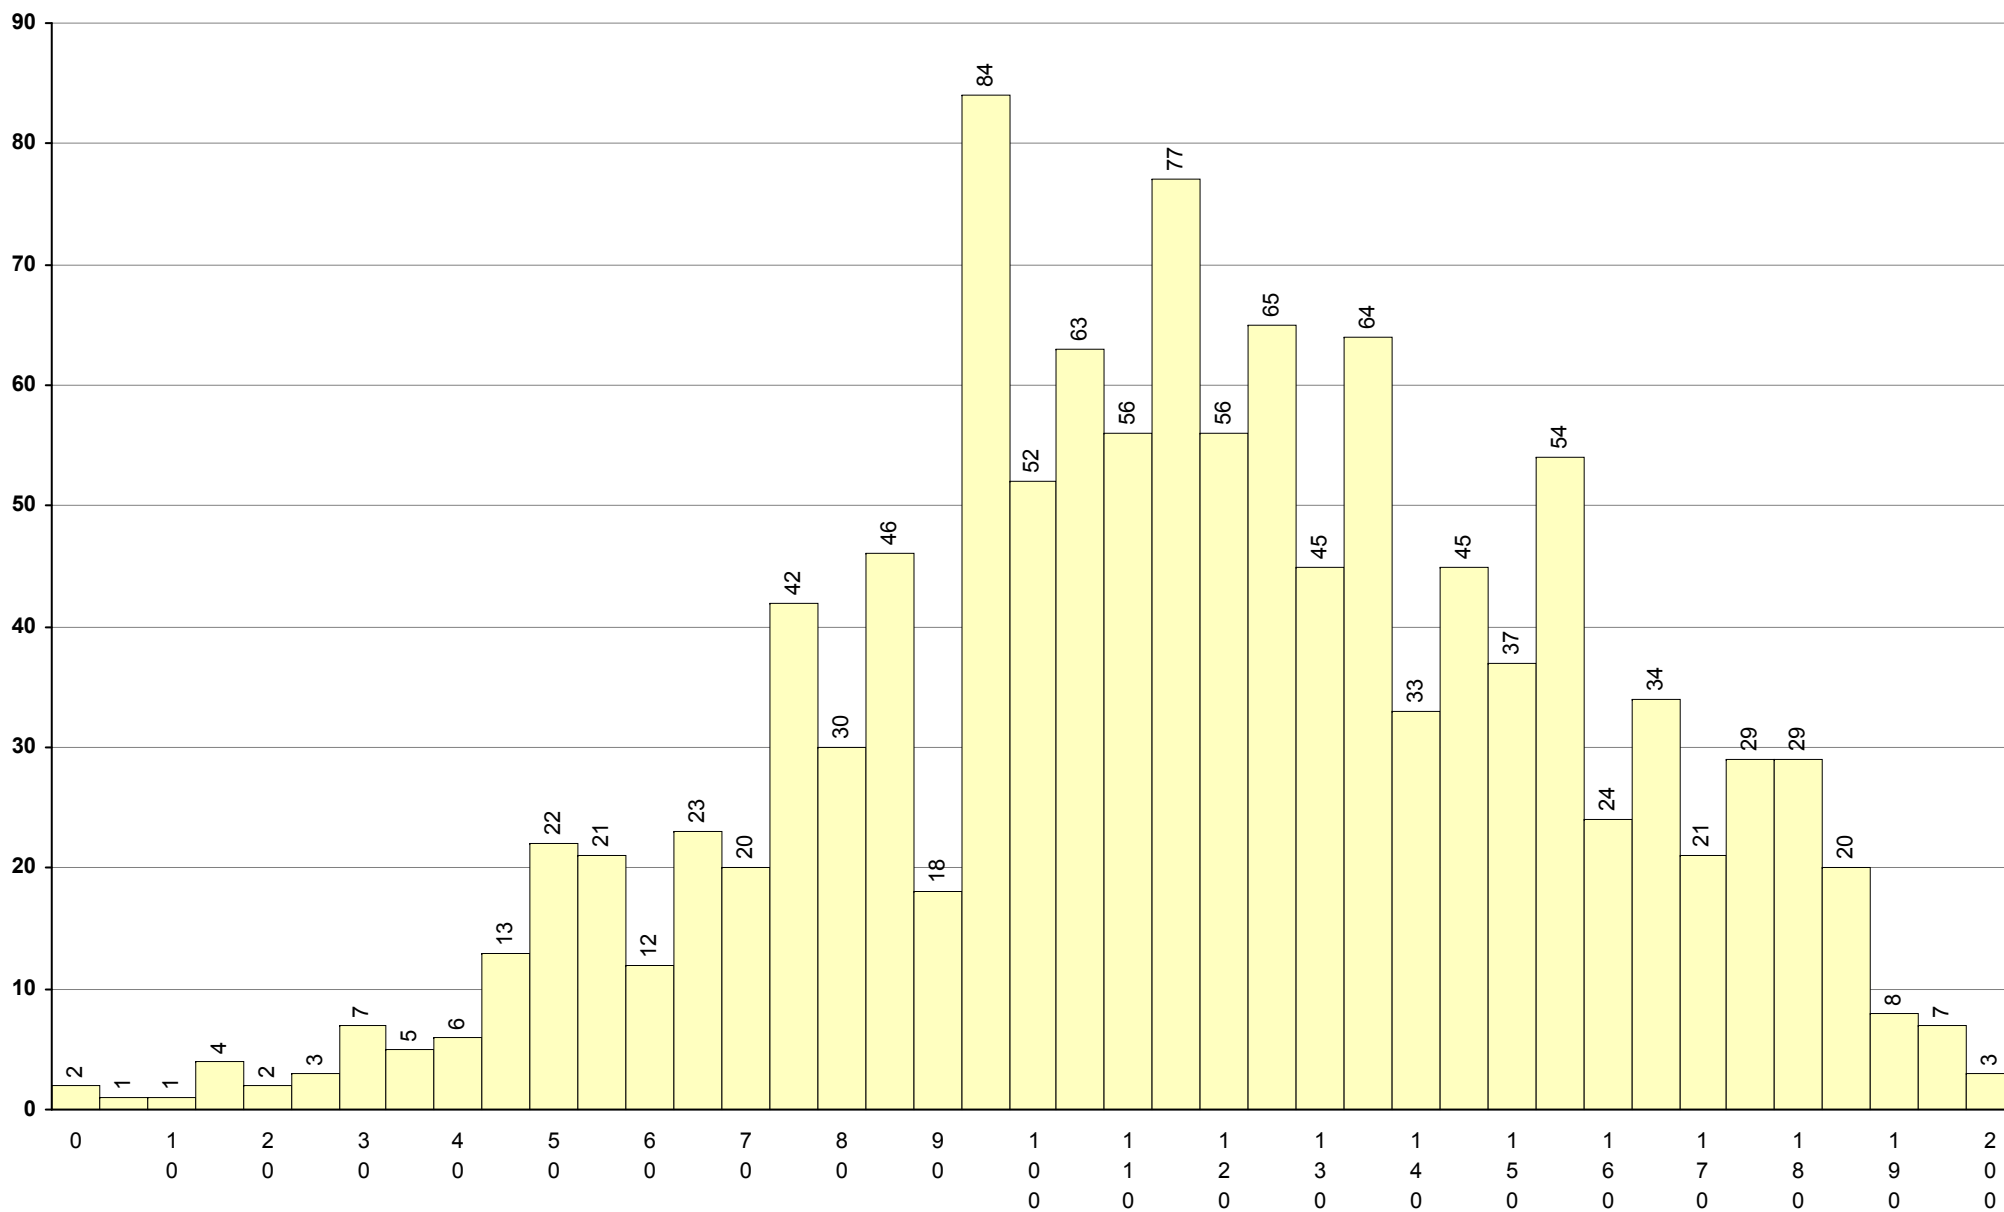

719 Geografia A

1ª Fase

Provas: 20690

Negativas: 6726

Média: 105

Desvio: 28

708 Geometria Descritiva A **1ª Fase** Provas: 8319 Negativas: 4224 Média: 99 Desvio: 64

623 História A **1ª Fase** Provas: 15598 Negativas: 7862 Média: **92** Desvio: 40