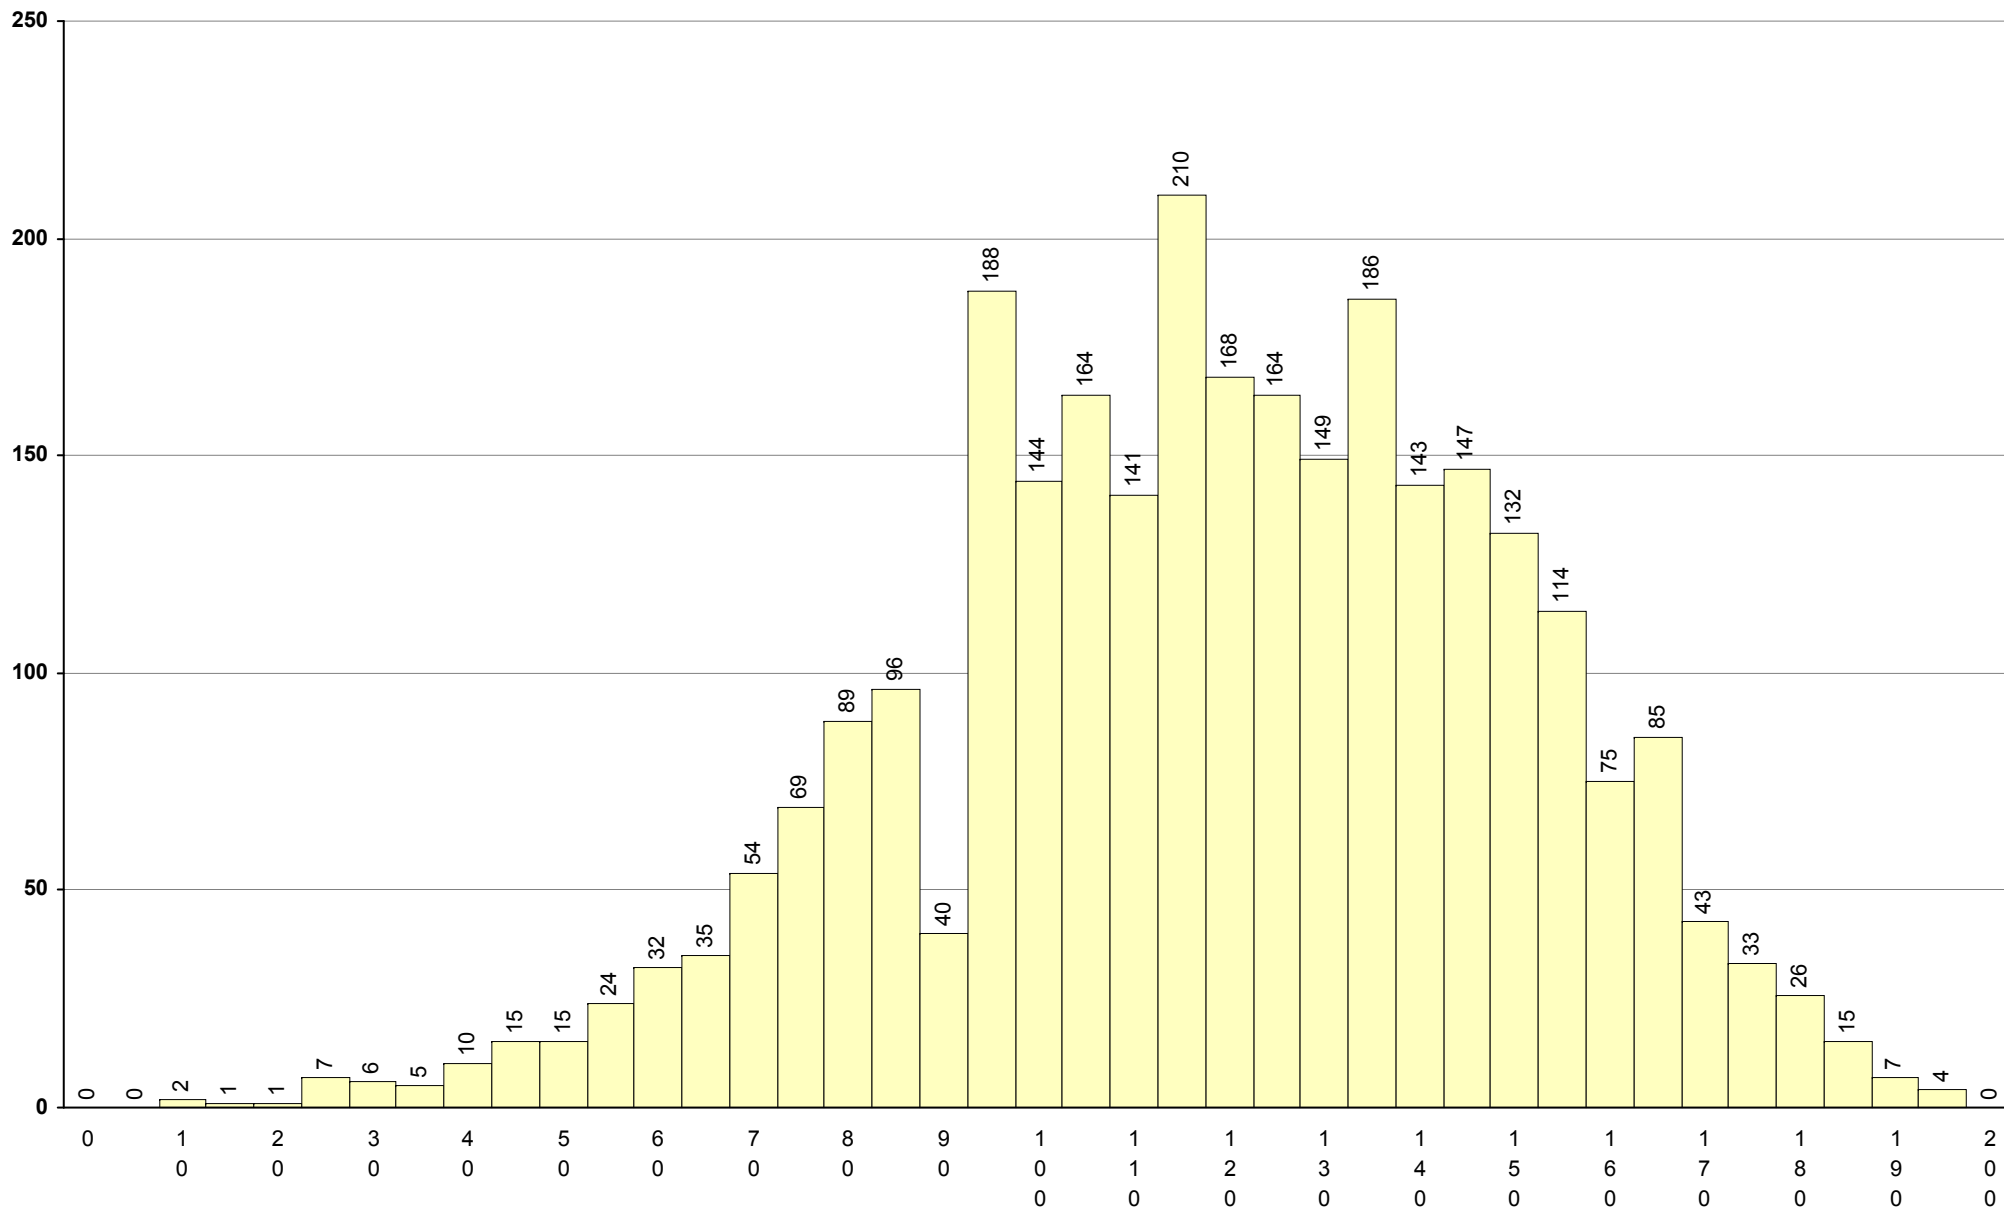

547 Espanhol 1ª Fase Provas: 2839 Negativas: 501 Média: 121 Desvio: 31