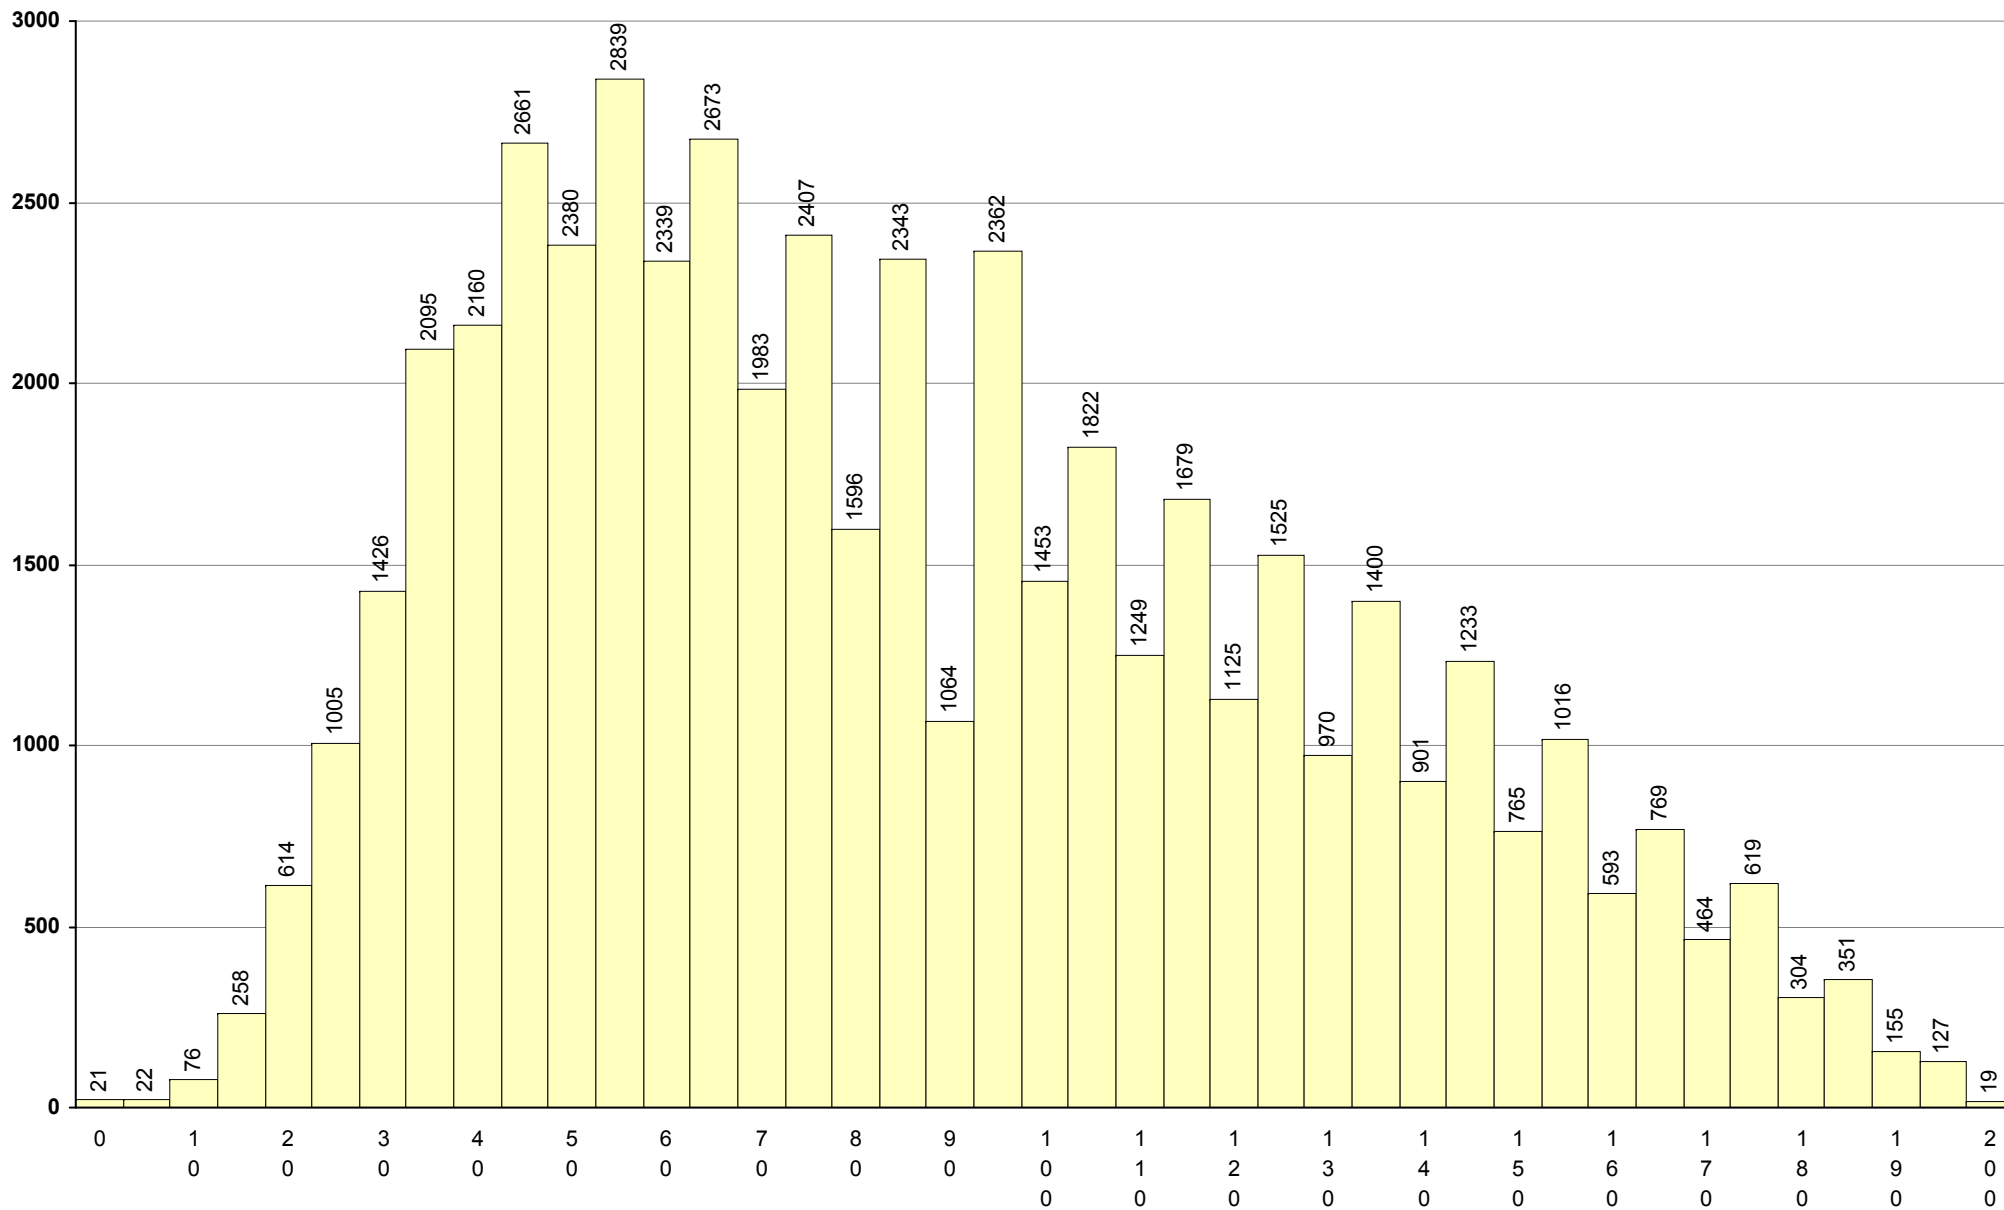

715 Física e Química A **1ª Fase** Provas: 50863 Negativas: 29962 Média: **88** Desvio: 42