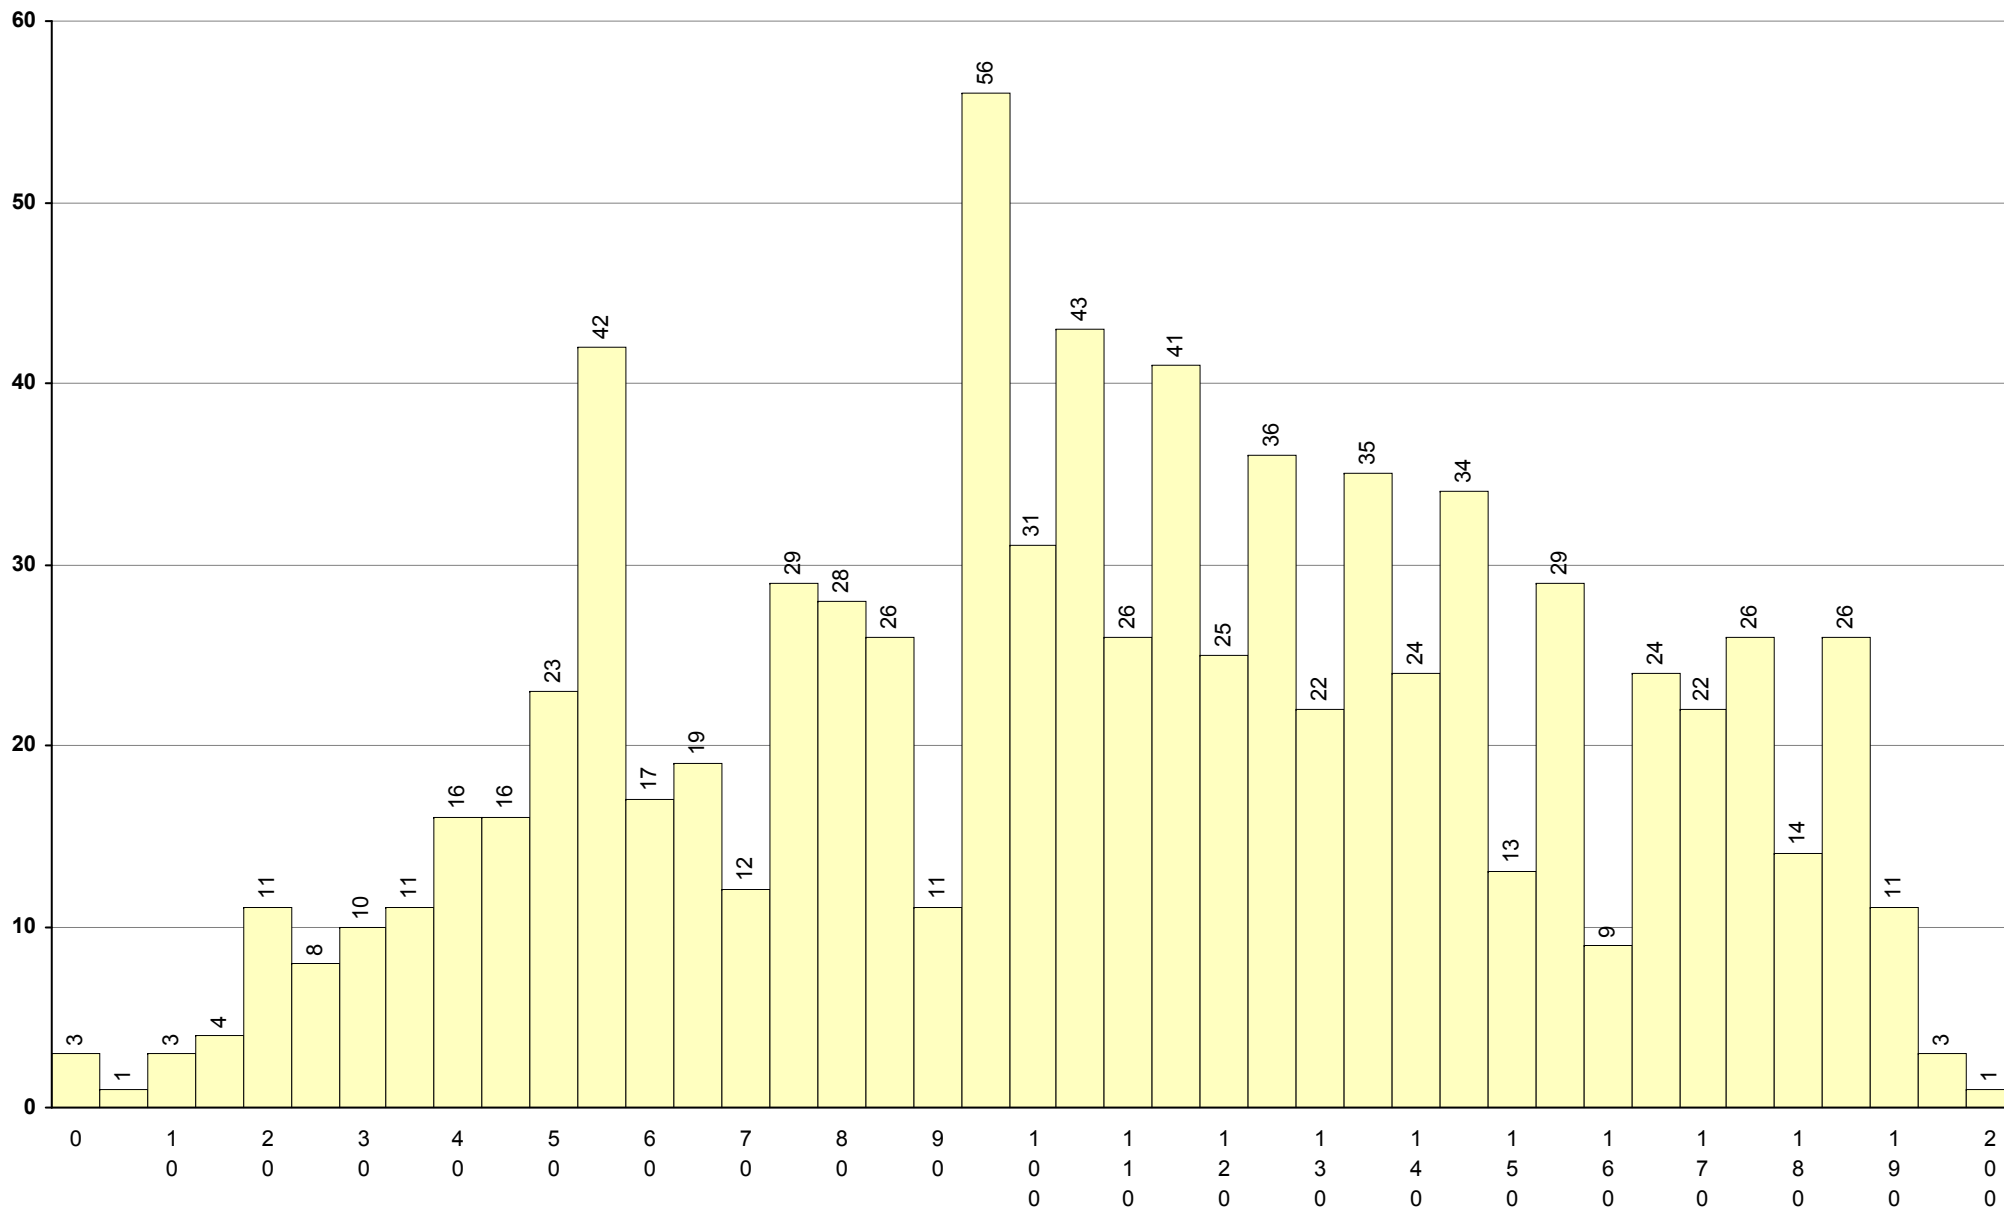

723 História B **1ª Fase** Provas: 841 Negativas: 290 Média: **110** Desvio: 45