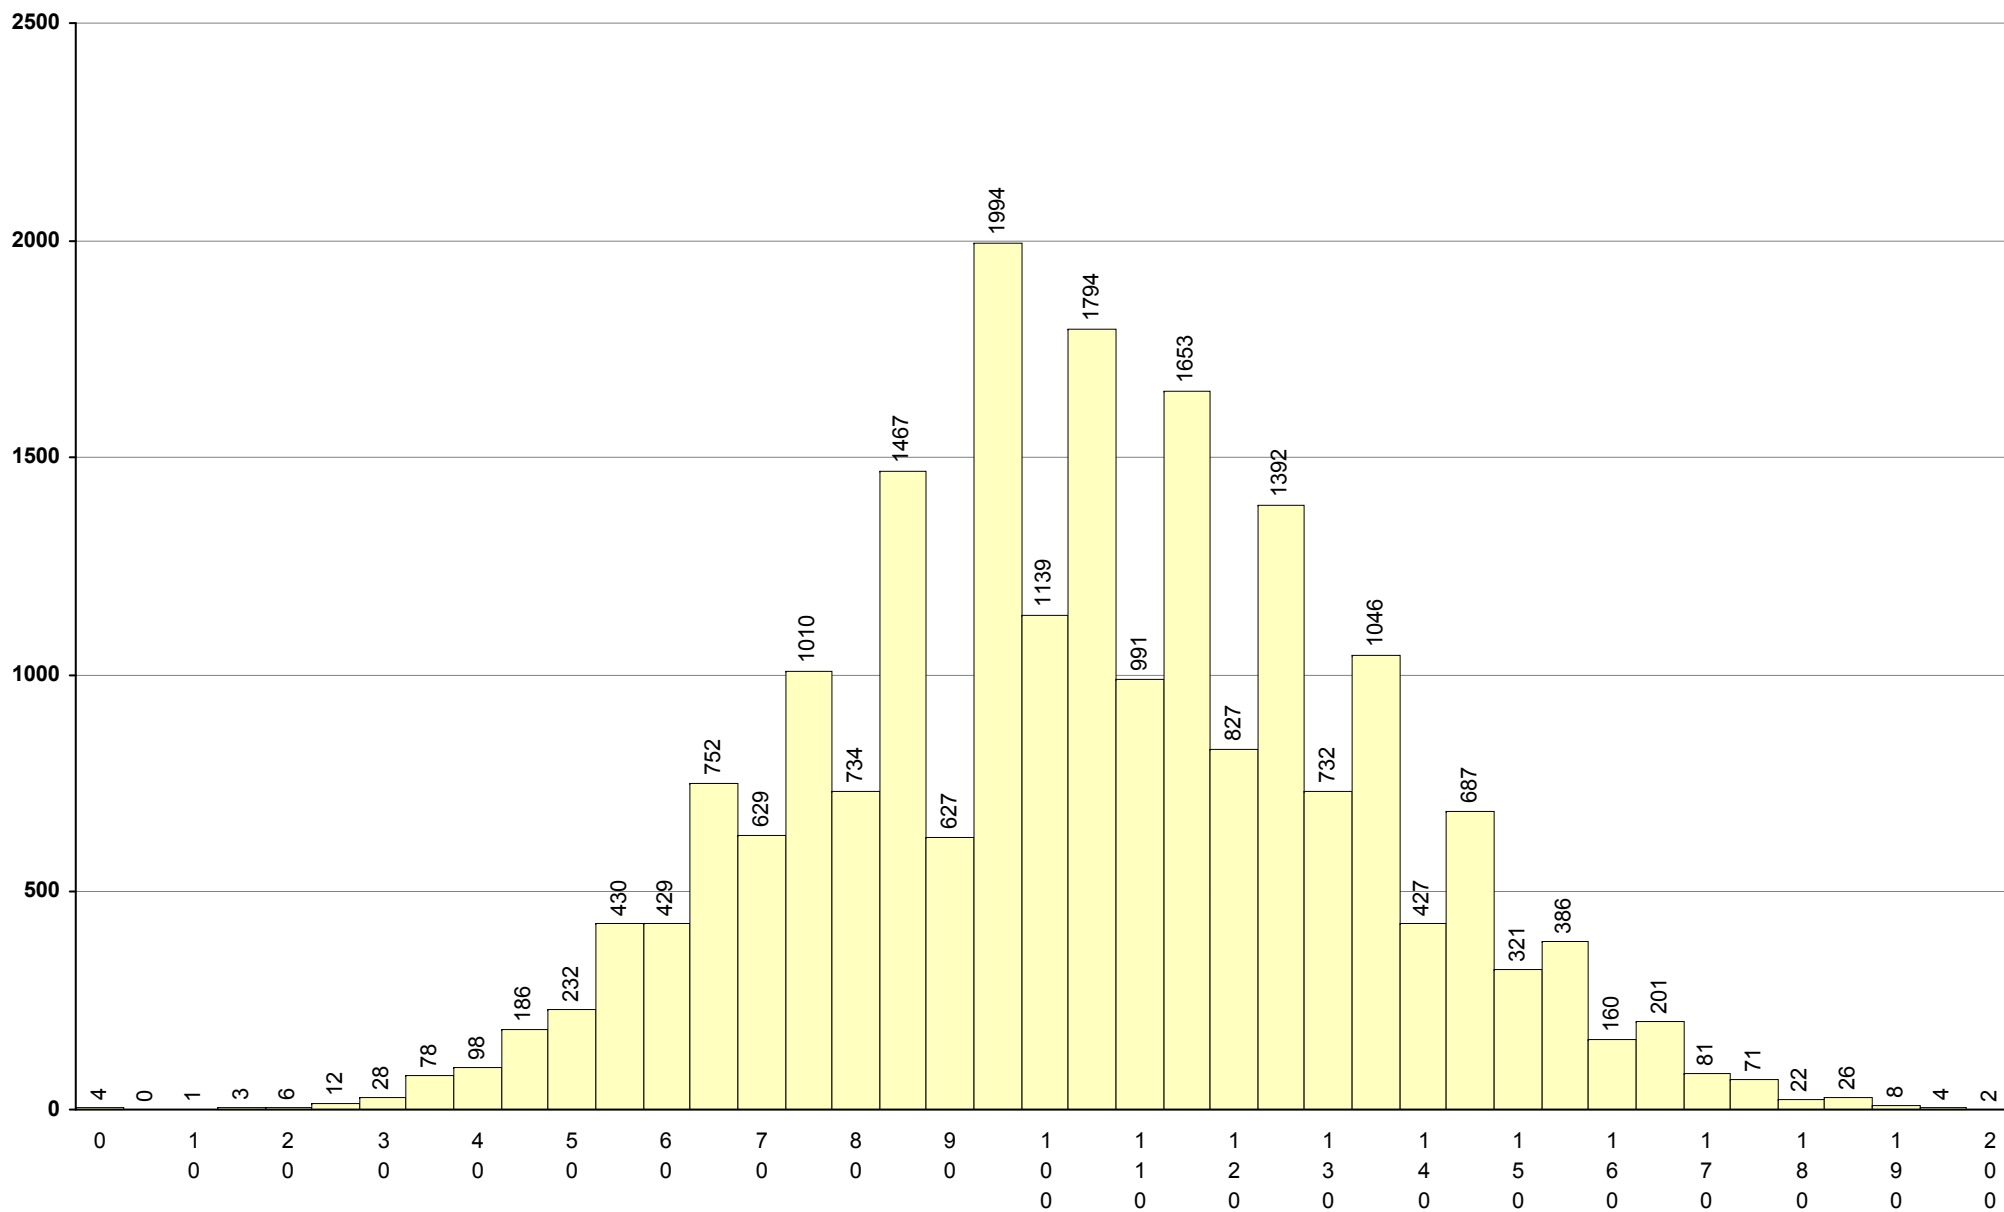

719 Geografia A

1ª Fase

Provas: 20690

Negativas: 6726

Média: 105

Desvio: 28

708 Geometria Descritiva A **1ª Fase** Provas: 8319 Negativas: 4224 Média: 99 Desvio: 64

623 História A **1ª Fase** Provas: 15598 Negativas: 7862 Média: **92** Desvio: 40