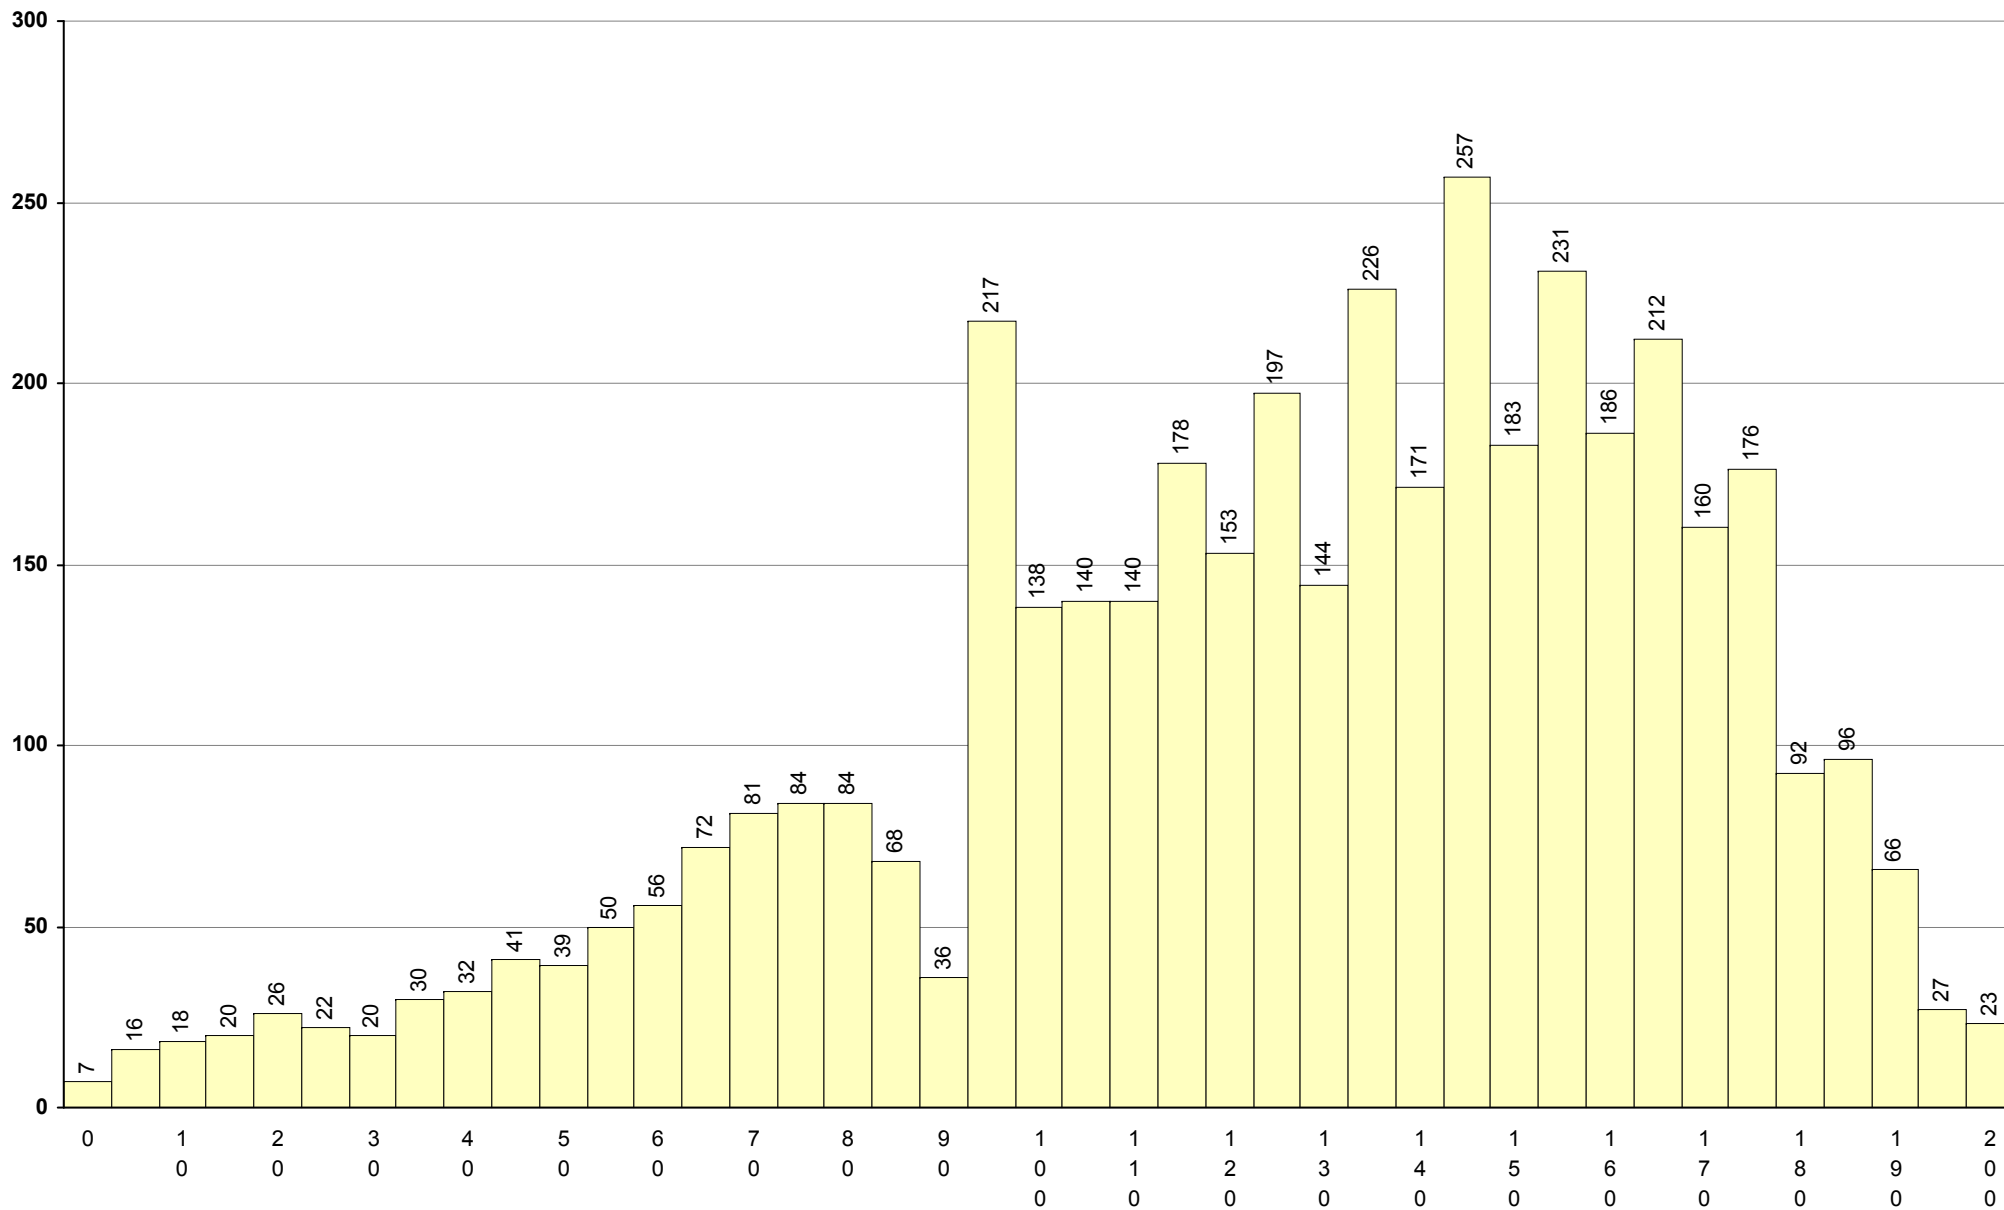

550 Inglês 1ª Fase Provas: 4215 Negativas: 802 Média: 127 Desvio: 42