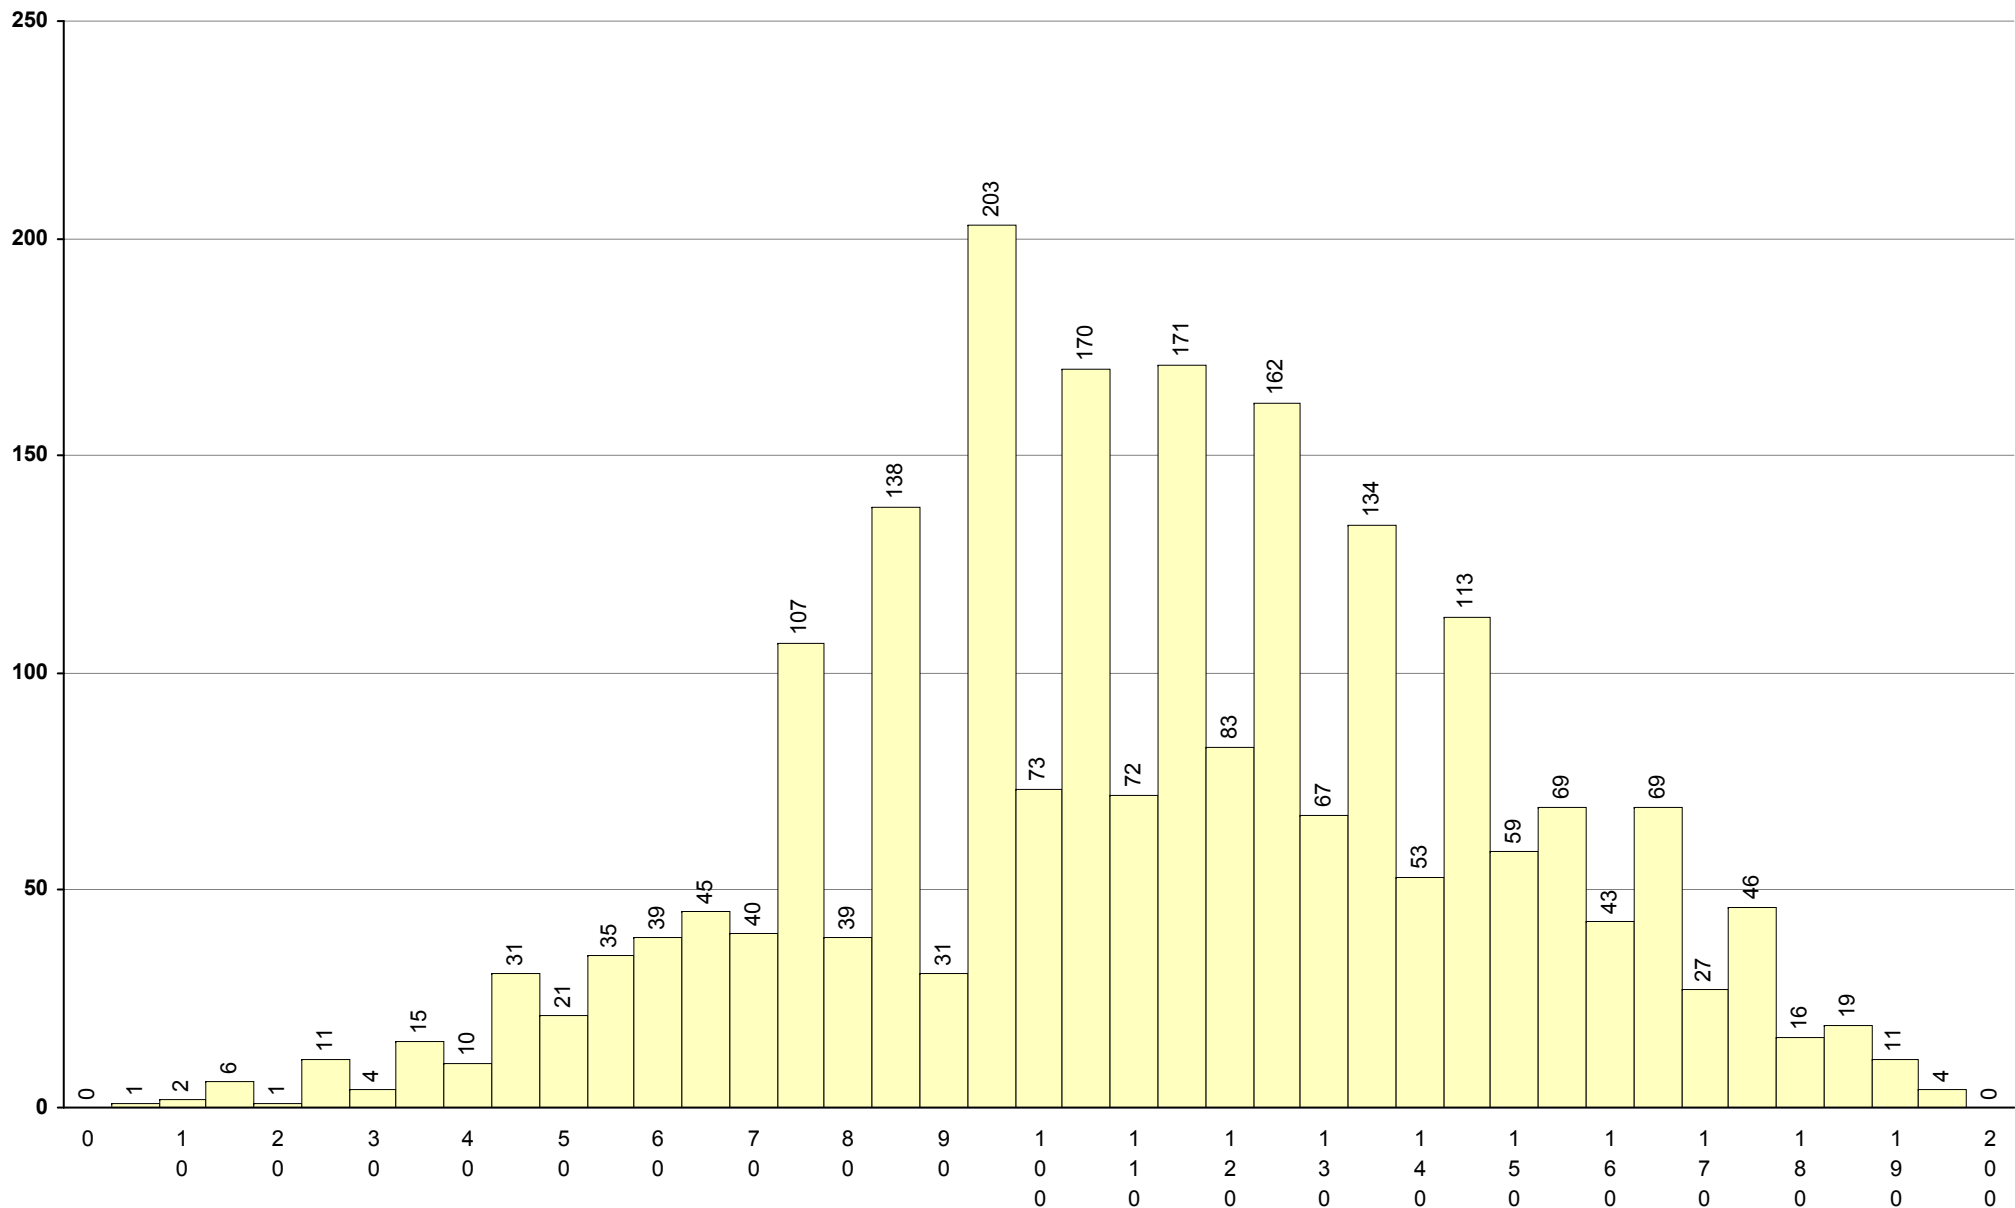

734 Literatura Portuguesa   **1ª Fase**   Provas: 2240   Negativas: 576   Média: **114**   Desvio: 35