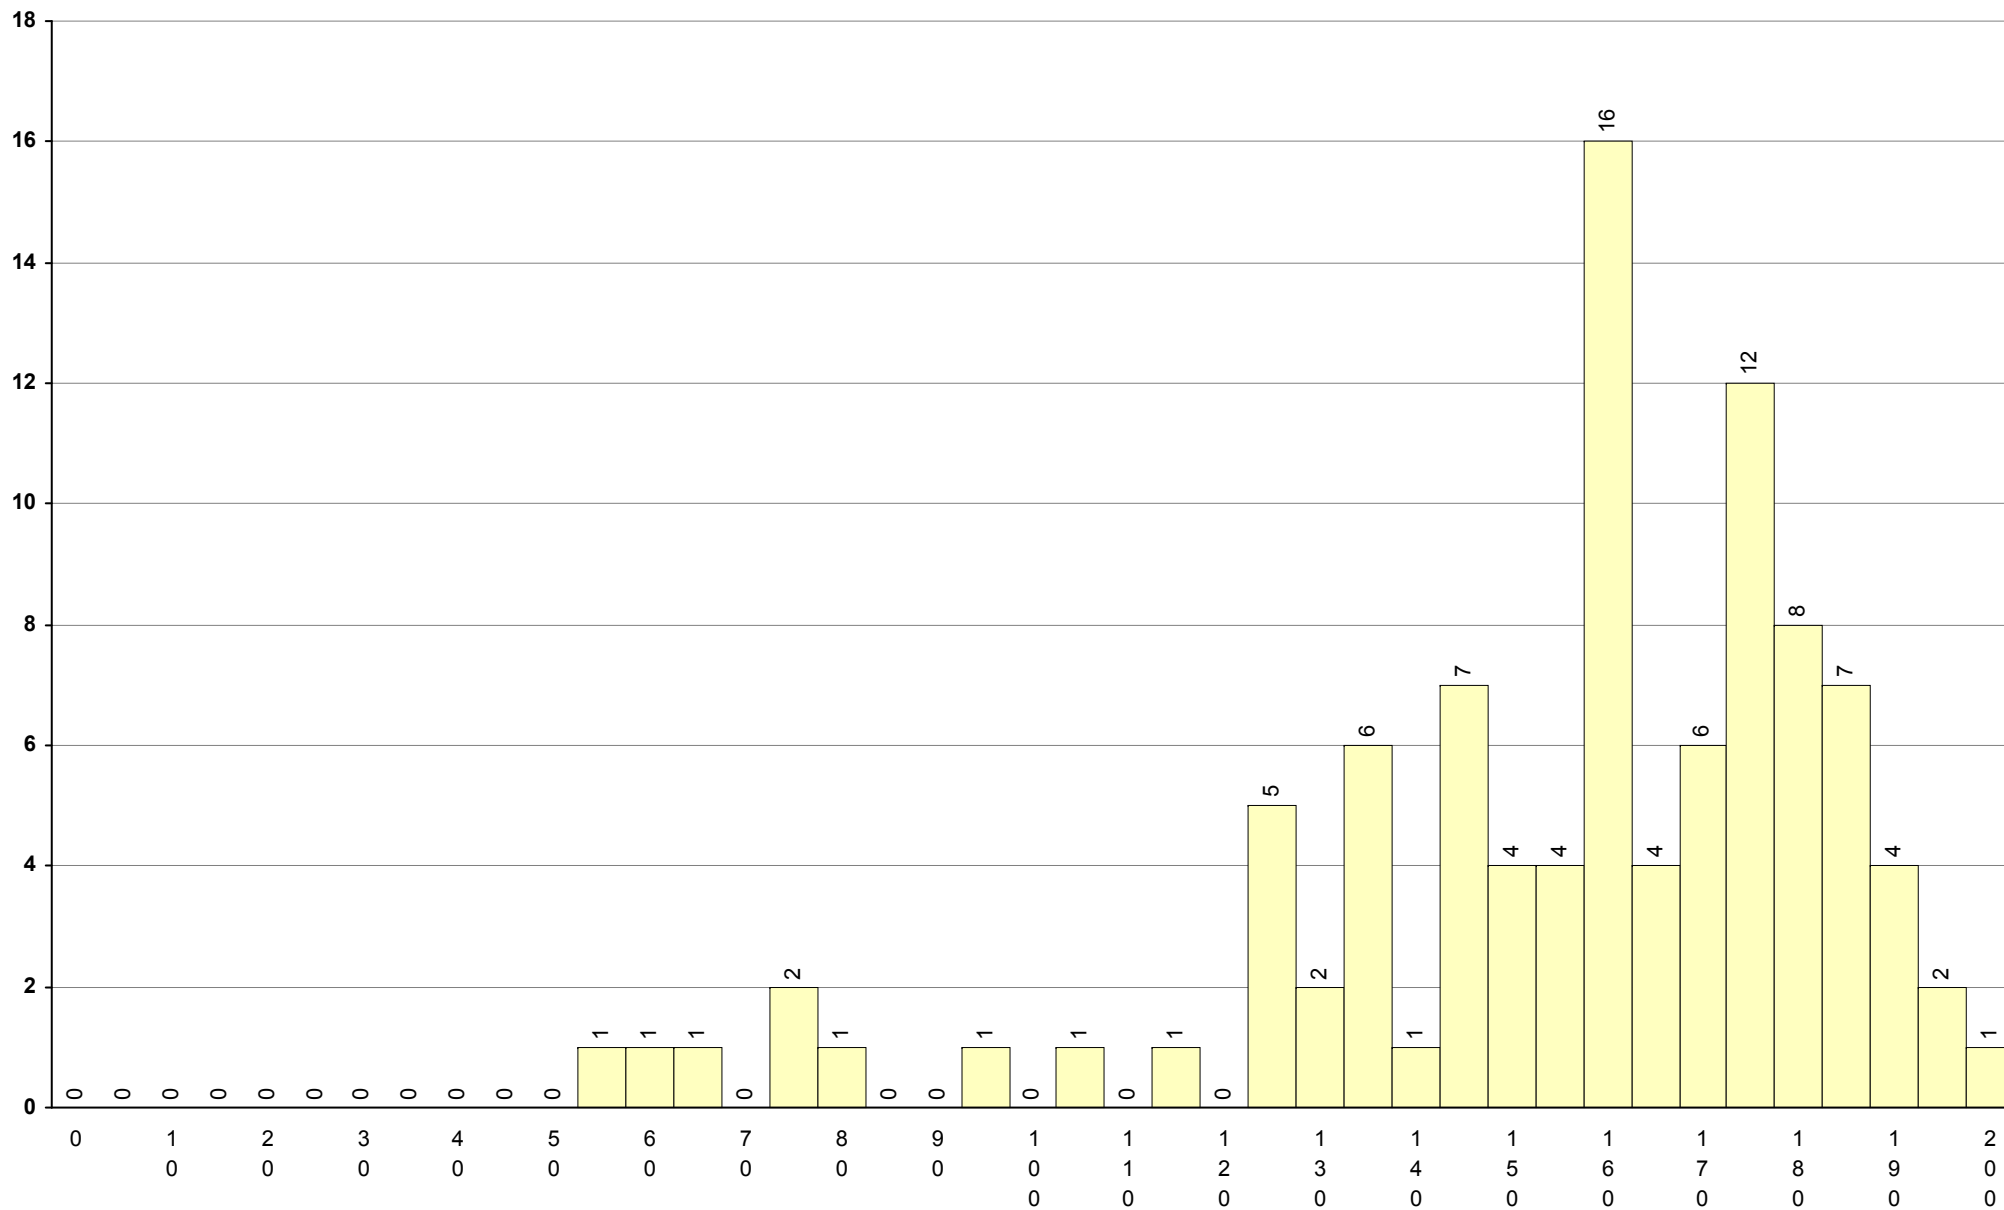

839	PLNM intermédio	1ª Fase	Provas: 98	Negativas: 6	Média: 157	Desvio: 30