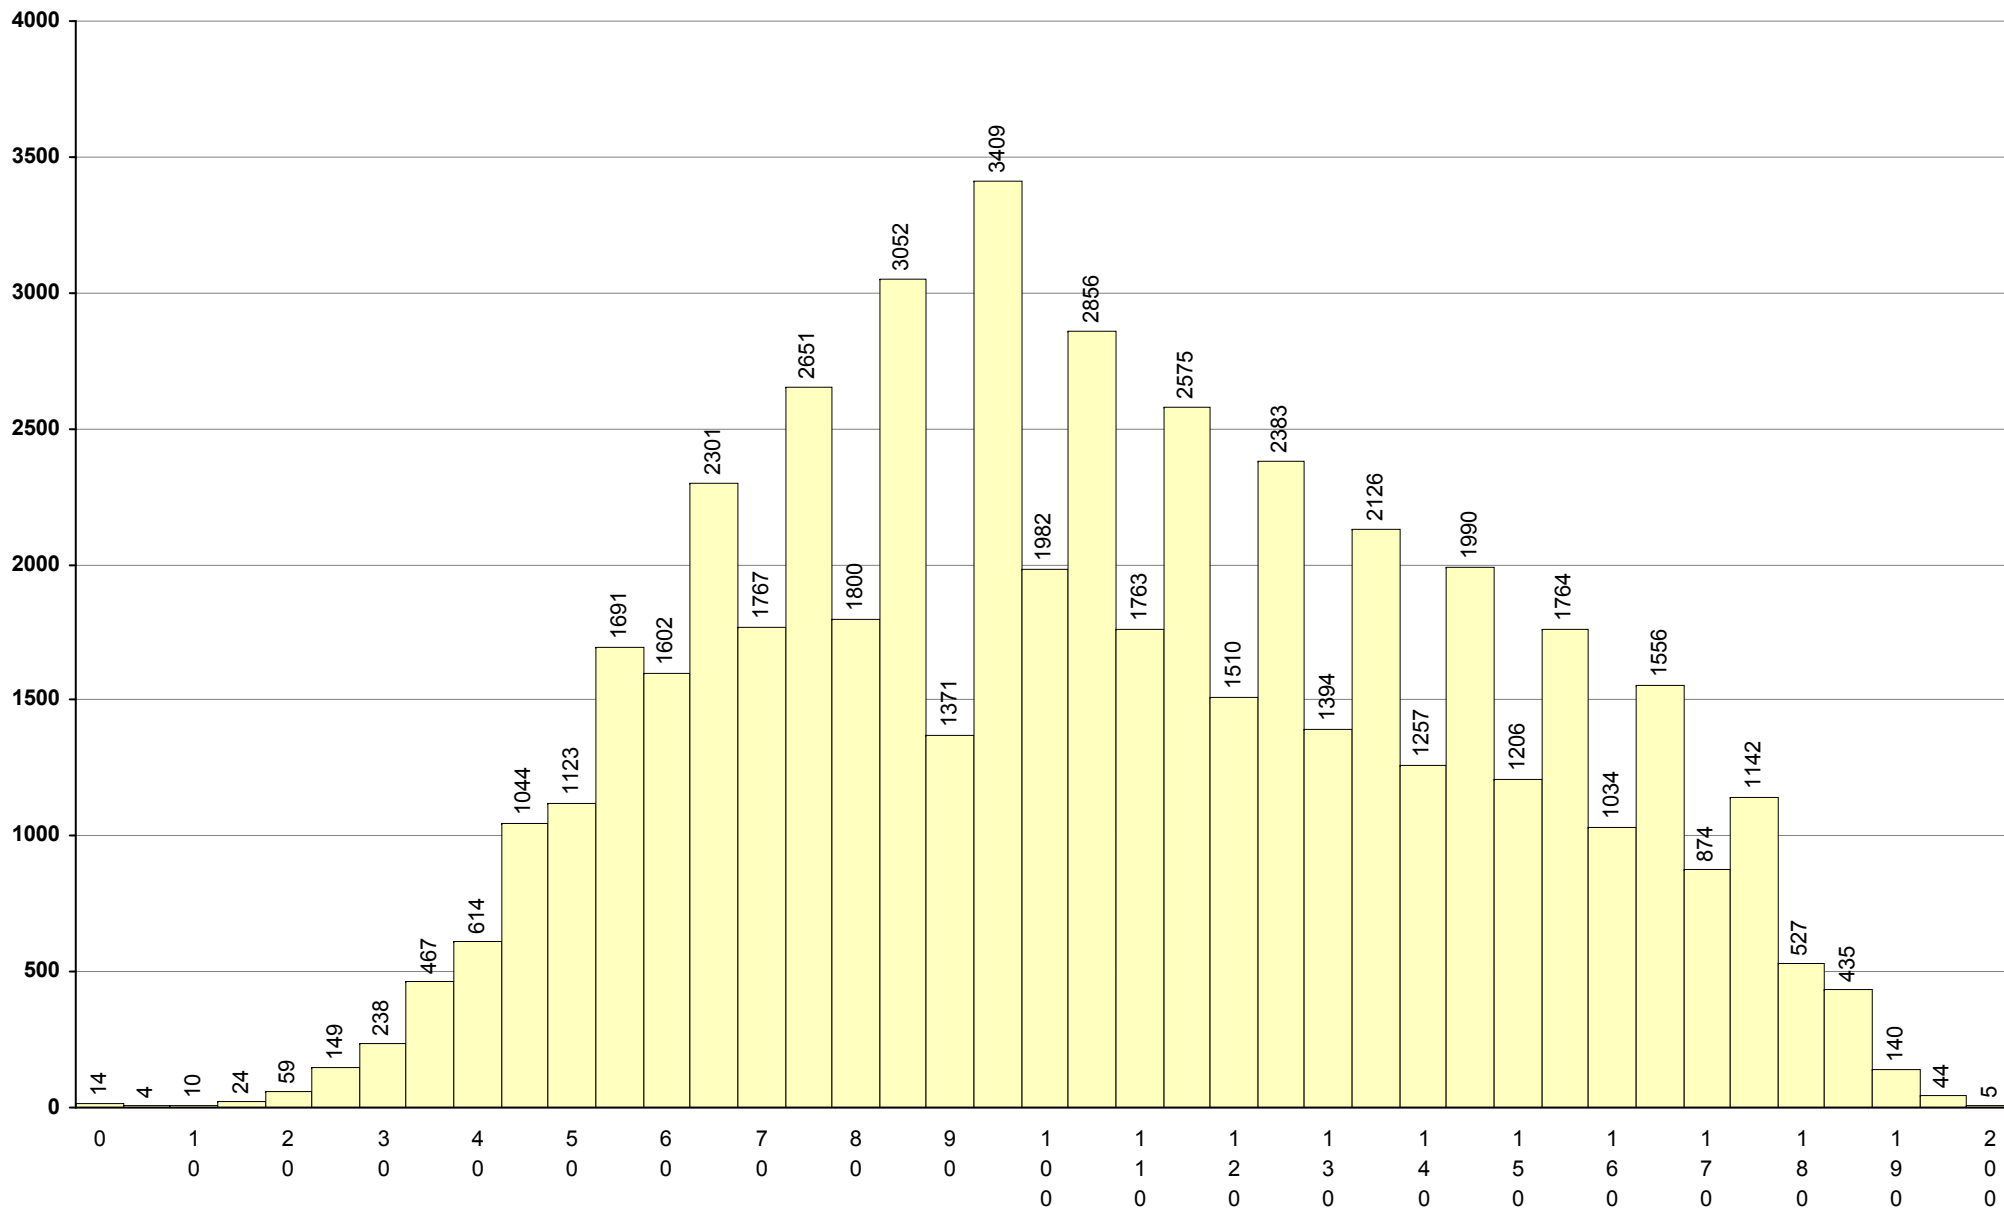

501 Alemão **1ª Fase** Provas: 753 Negativas: 275 Média: **114** Desvio: 46

702 Biologia e Geologia **1ª Fase** Provas: 51953 Negativas: 19981 Média: **107** Desvio: 38

706 Desenho A	1ª Fase	Provas: 5246	Negativas: 670	Média: 126	Desvio: 30
----------------------	----------------	--------------	----------------	-------------------	------------

712 Economia A **1ª Fase** Provas: 10888 Negativas: 5733 Média: **92** Desvio: 37

547 Espanhol 1ª Fase Provas: 2839 Negativas: 501 Média: 121 Desvio: 31

714 Filosofia **1ª Fase** Provas: 11513 Negativas: 5347 Média: **97** Desvio: 43

719 Geografia A

1ª Fase

Provas: 20690

Negativas: 6726

Média: 105

Desvio: 28

708 Geometria Descritiva A **1ª Fase** Provas: 8319 Negativas: 4224 Média: 99 Desvio: 64

623 História A **1ª Fase** Provas: 15598 Negativas: 7862 Média: **92** Desvio: 40