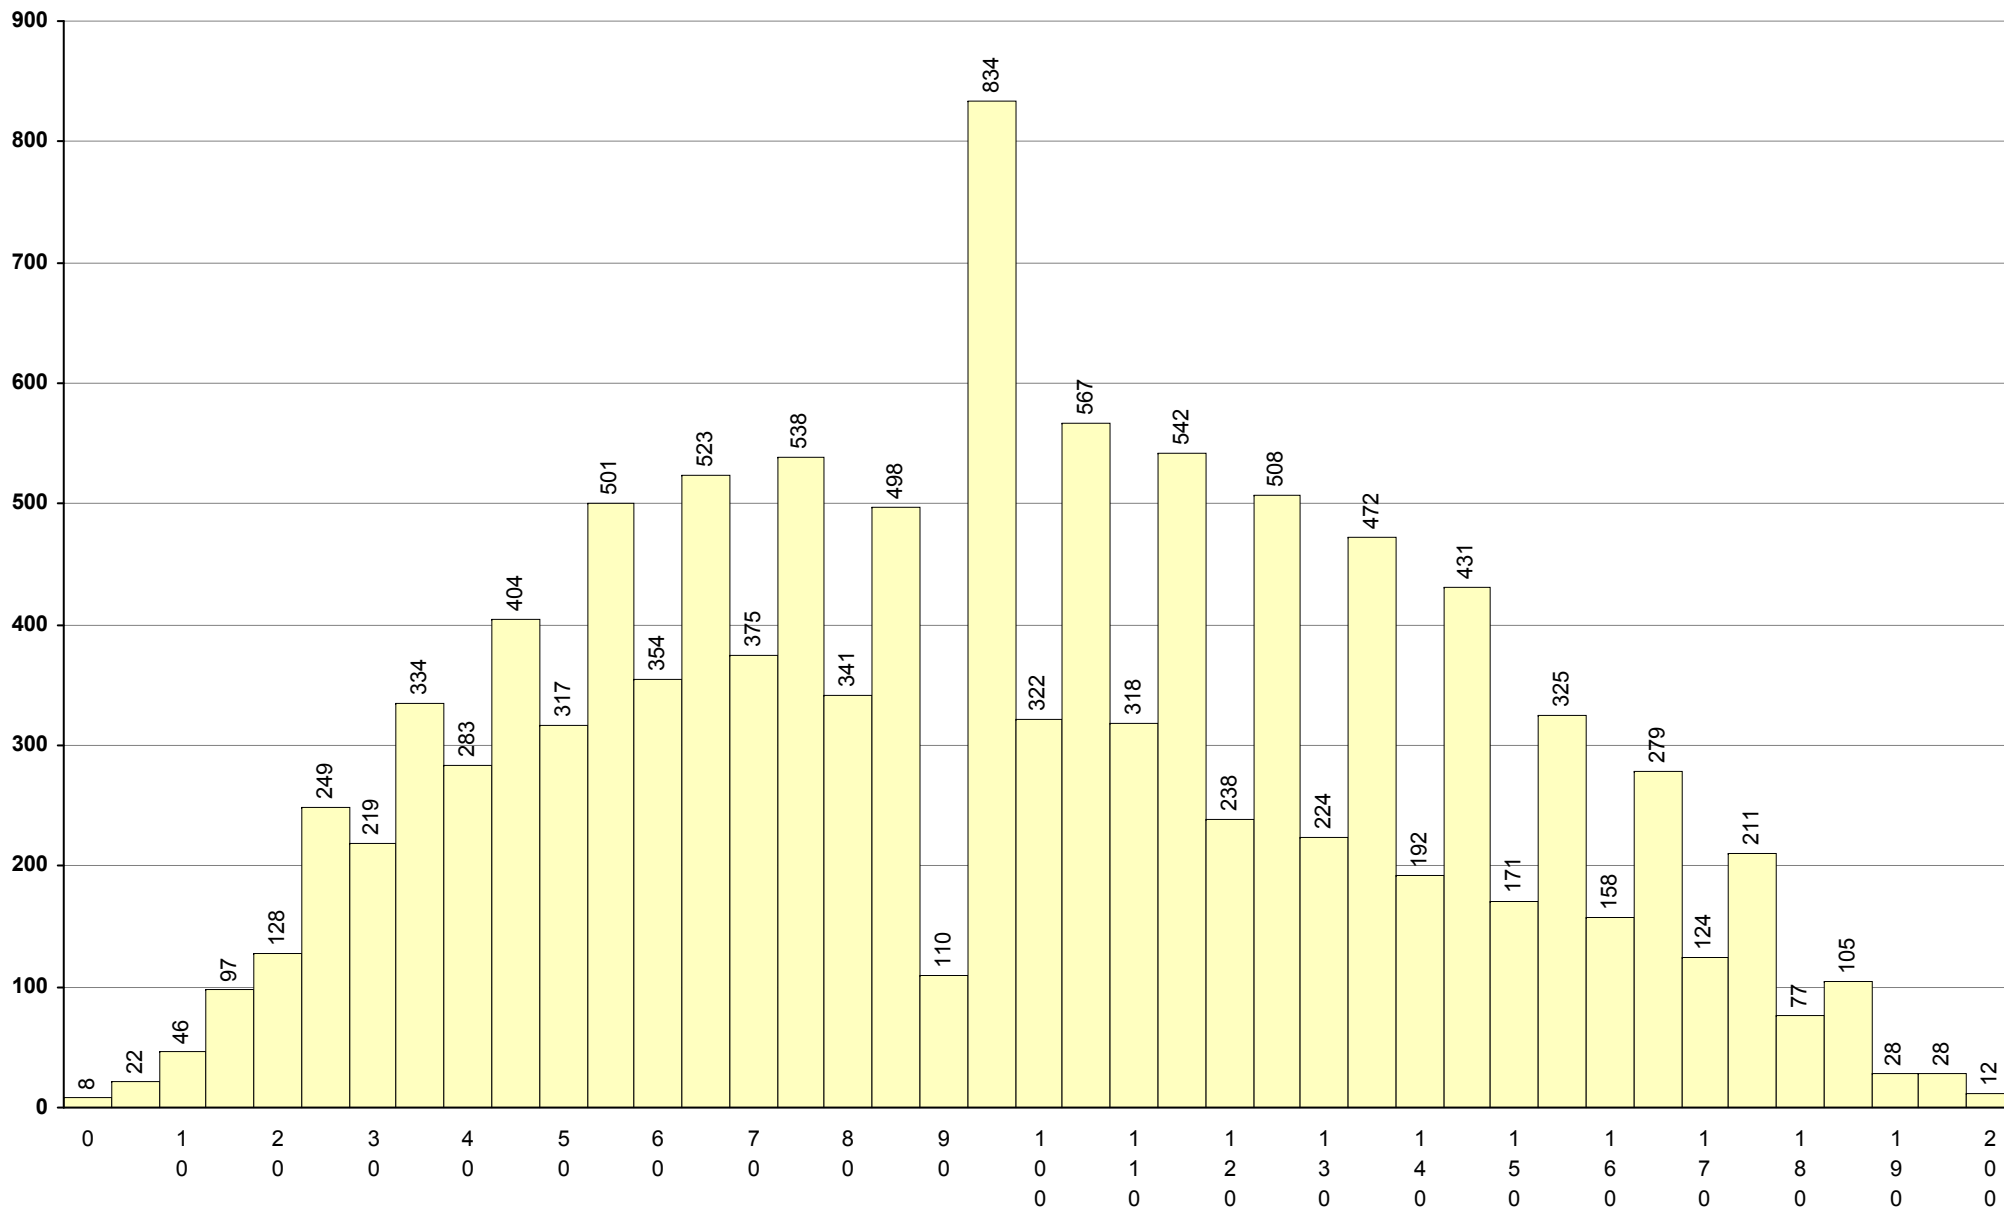

714 Filosofia **1ª Fase** Provas: 11513 Negativas: 5347 Média: **97** Desvio: 43