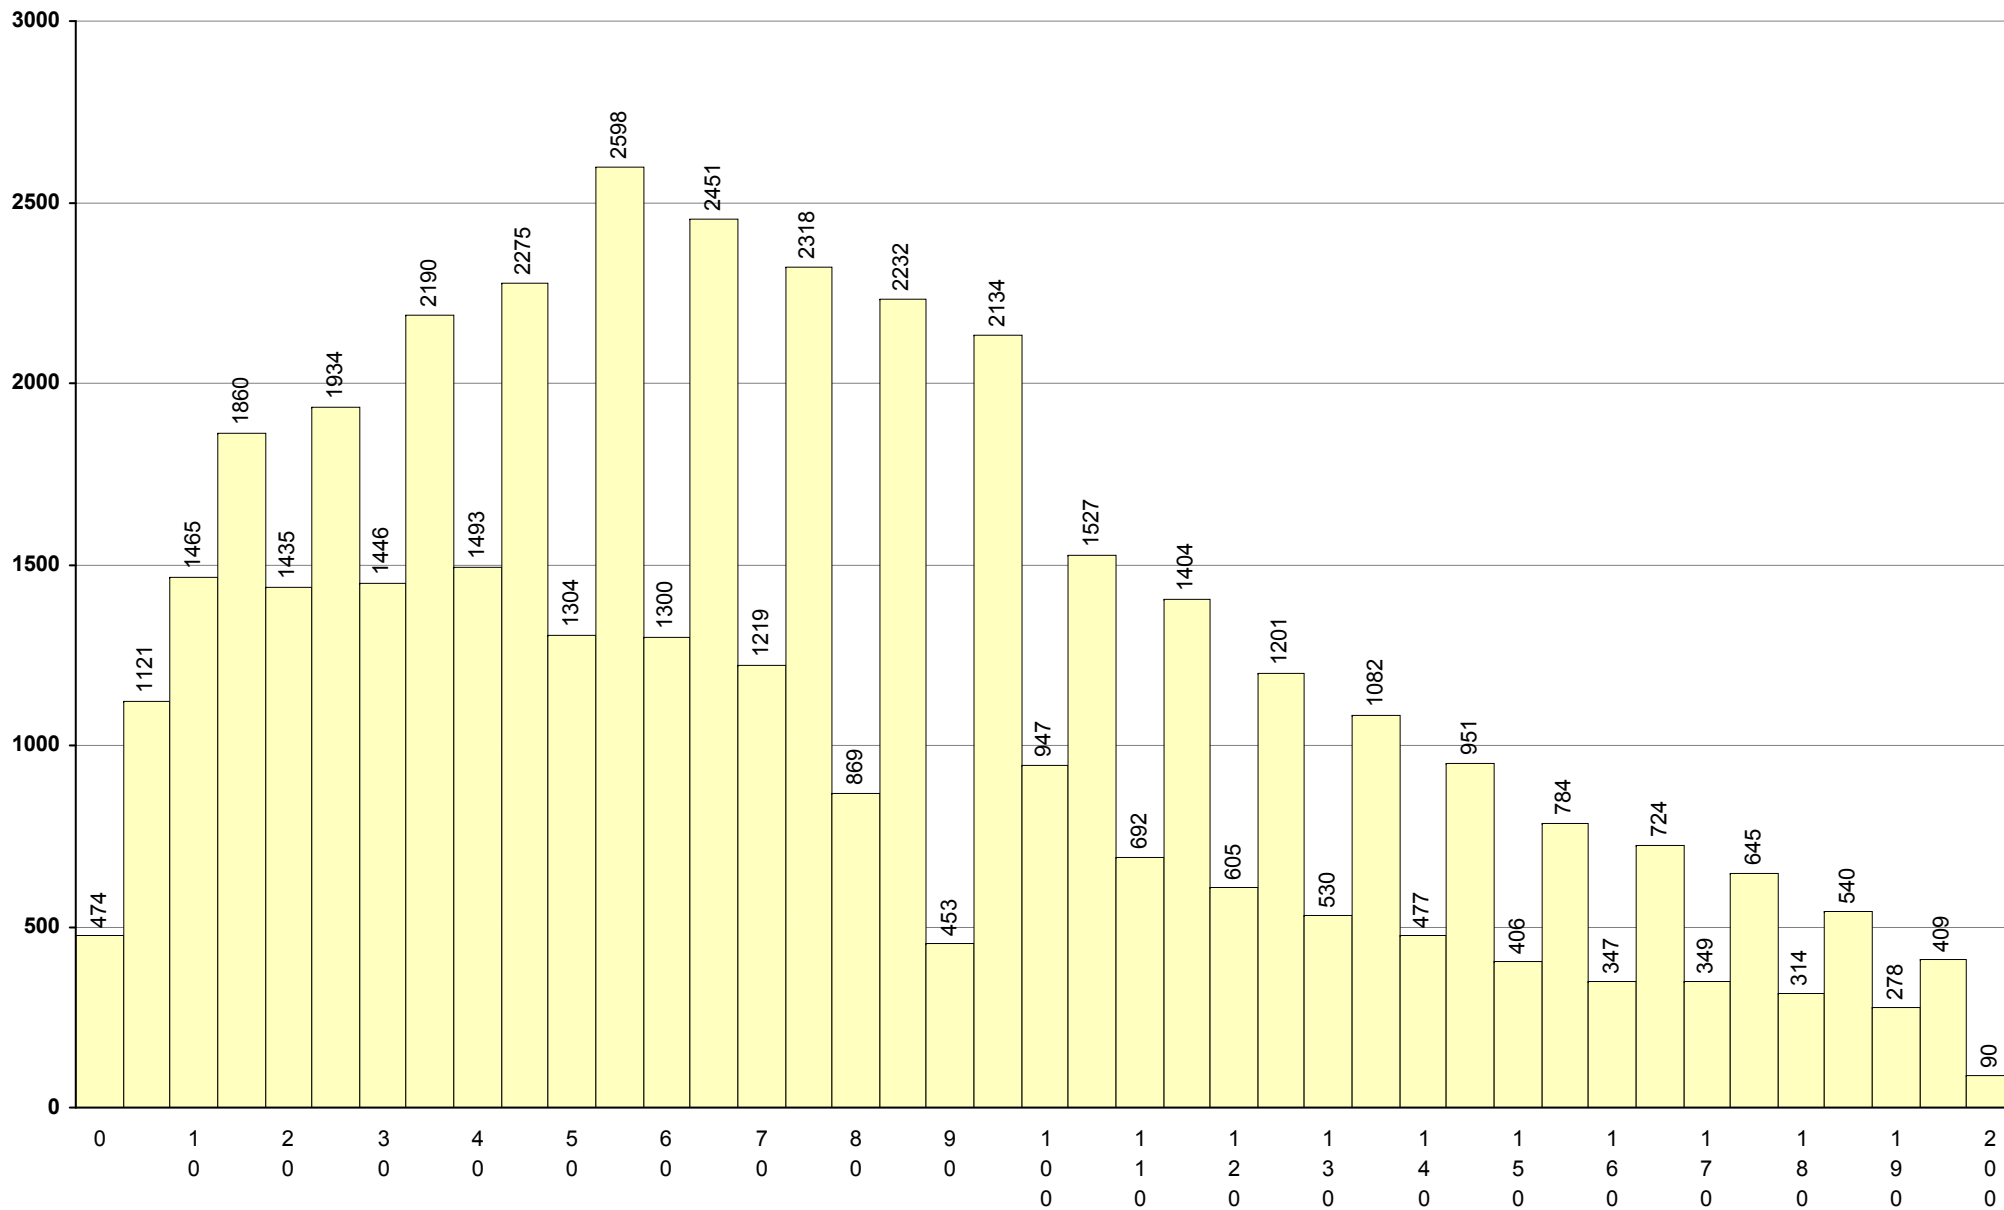

635 Matemática A **1ª Fase** Provas: 46873 Negativas: 30437 Média: **78** Desvio: 49