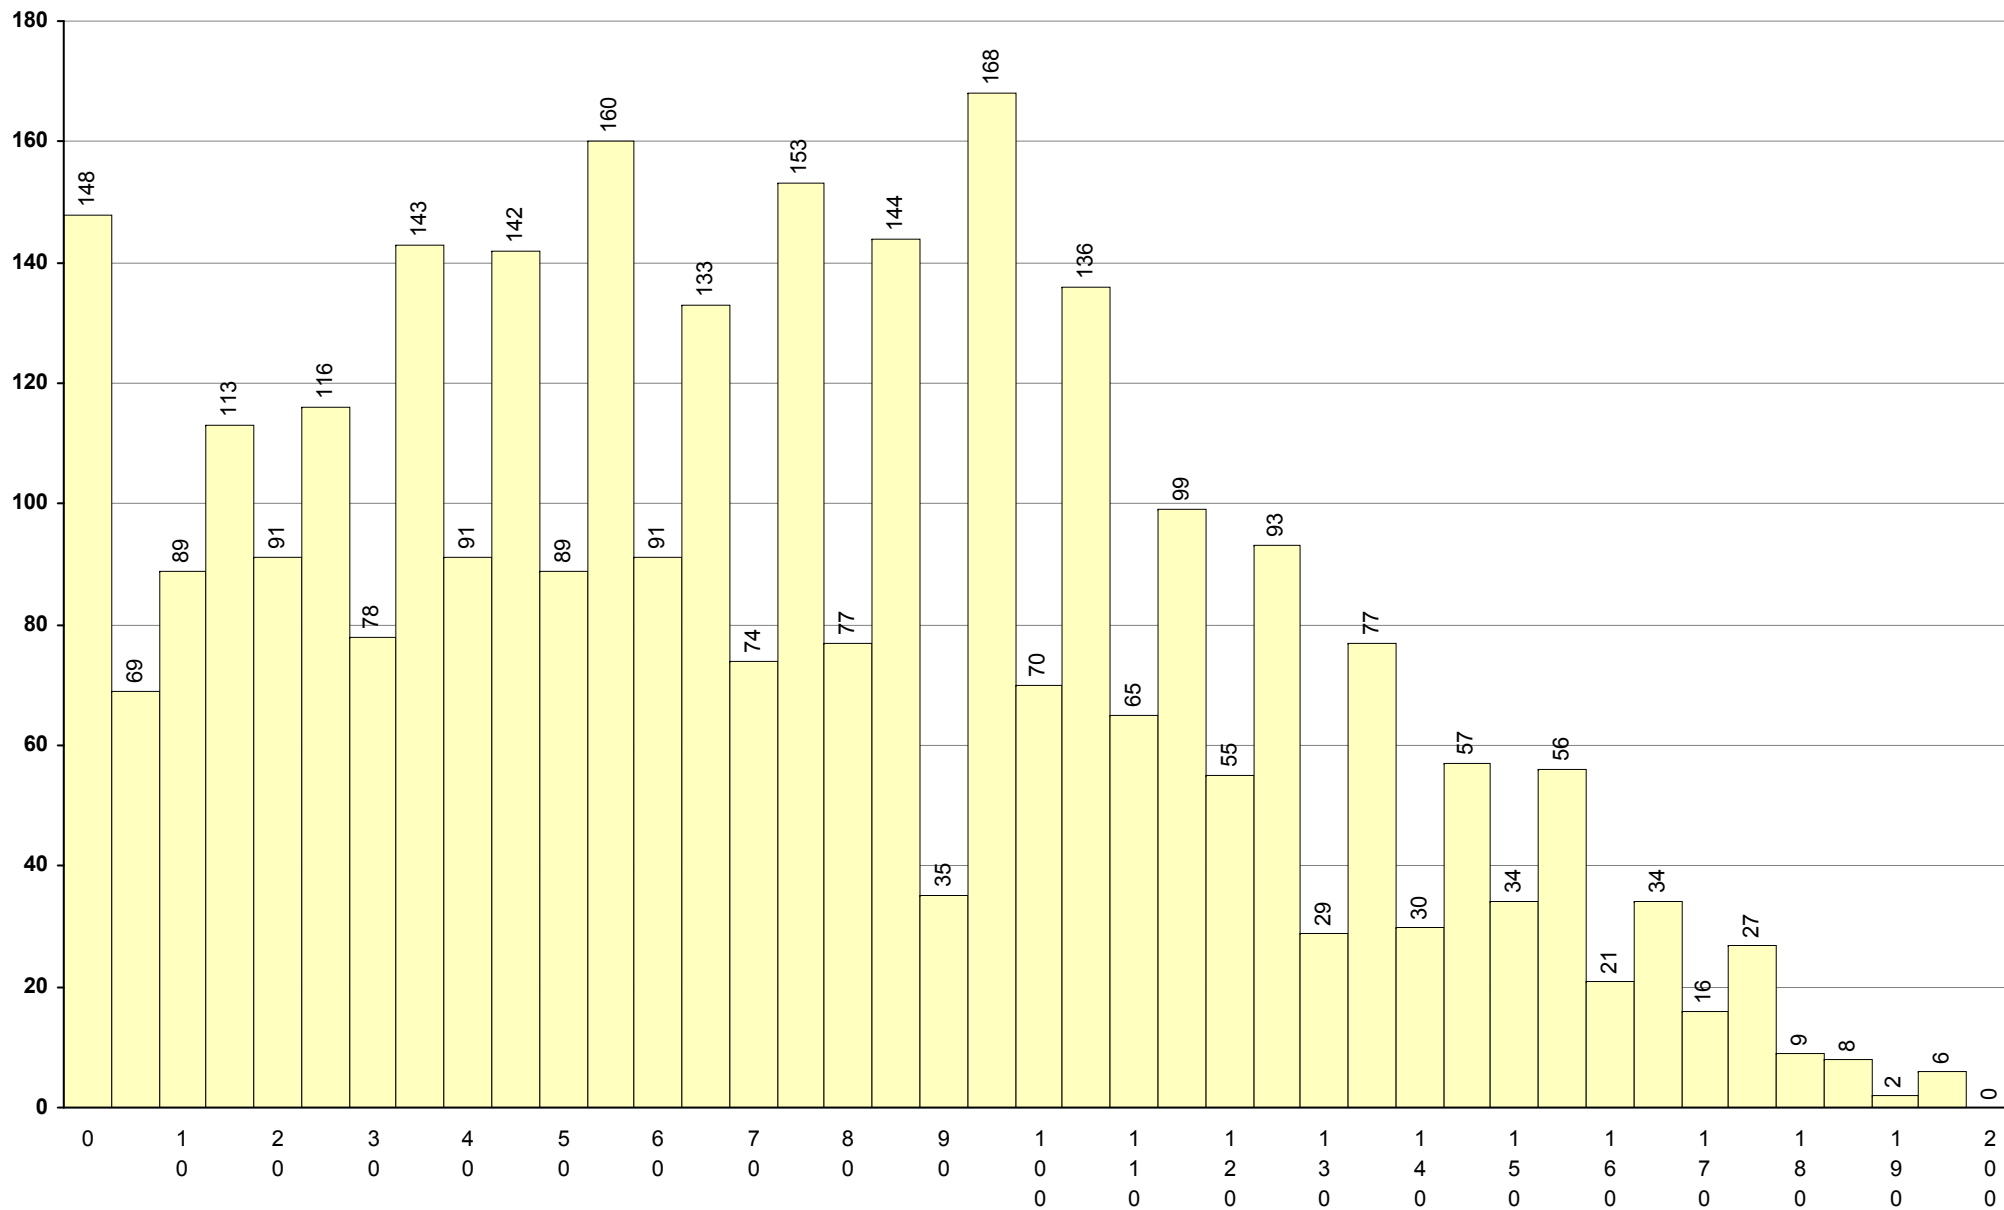

735 Matemática B **1ª Fase** Provas: 3128 Negativas: 2036 Média: **74** Desvio: 46