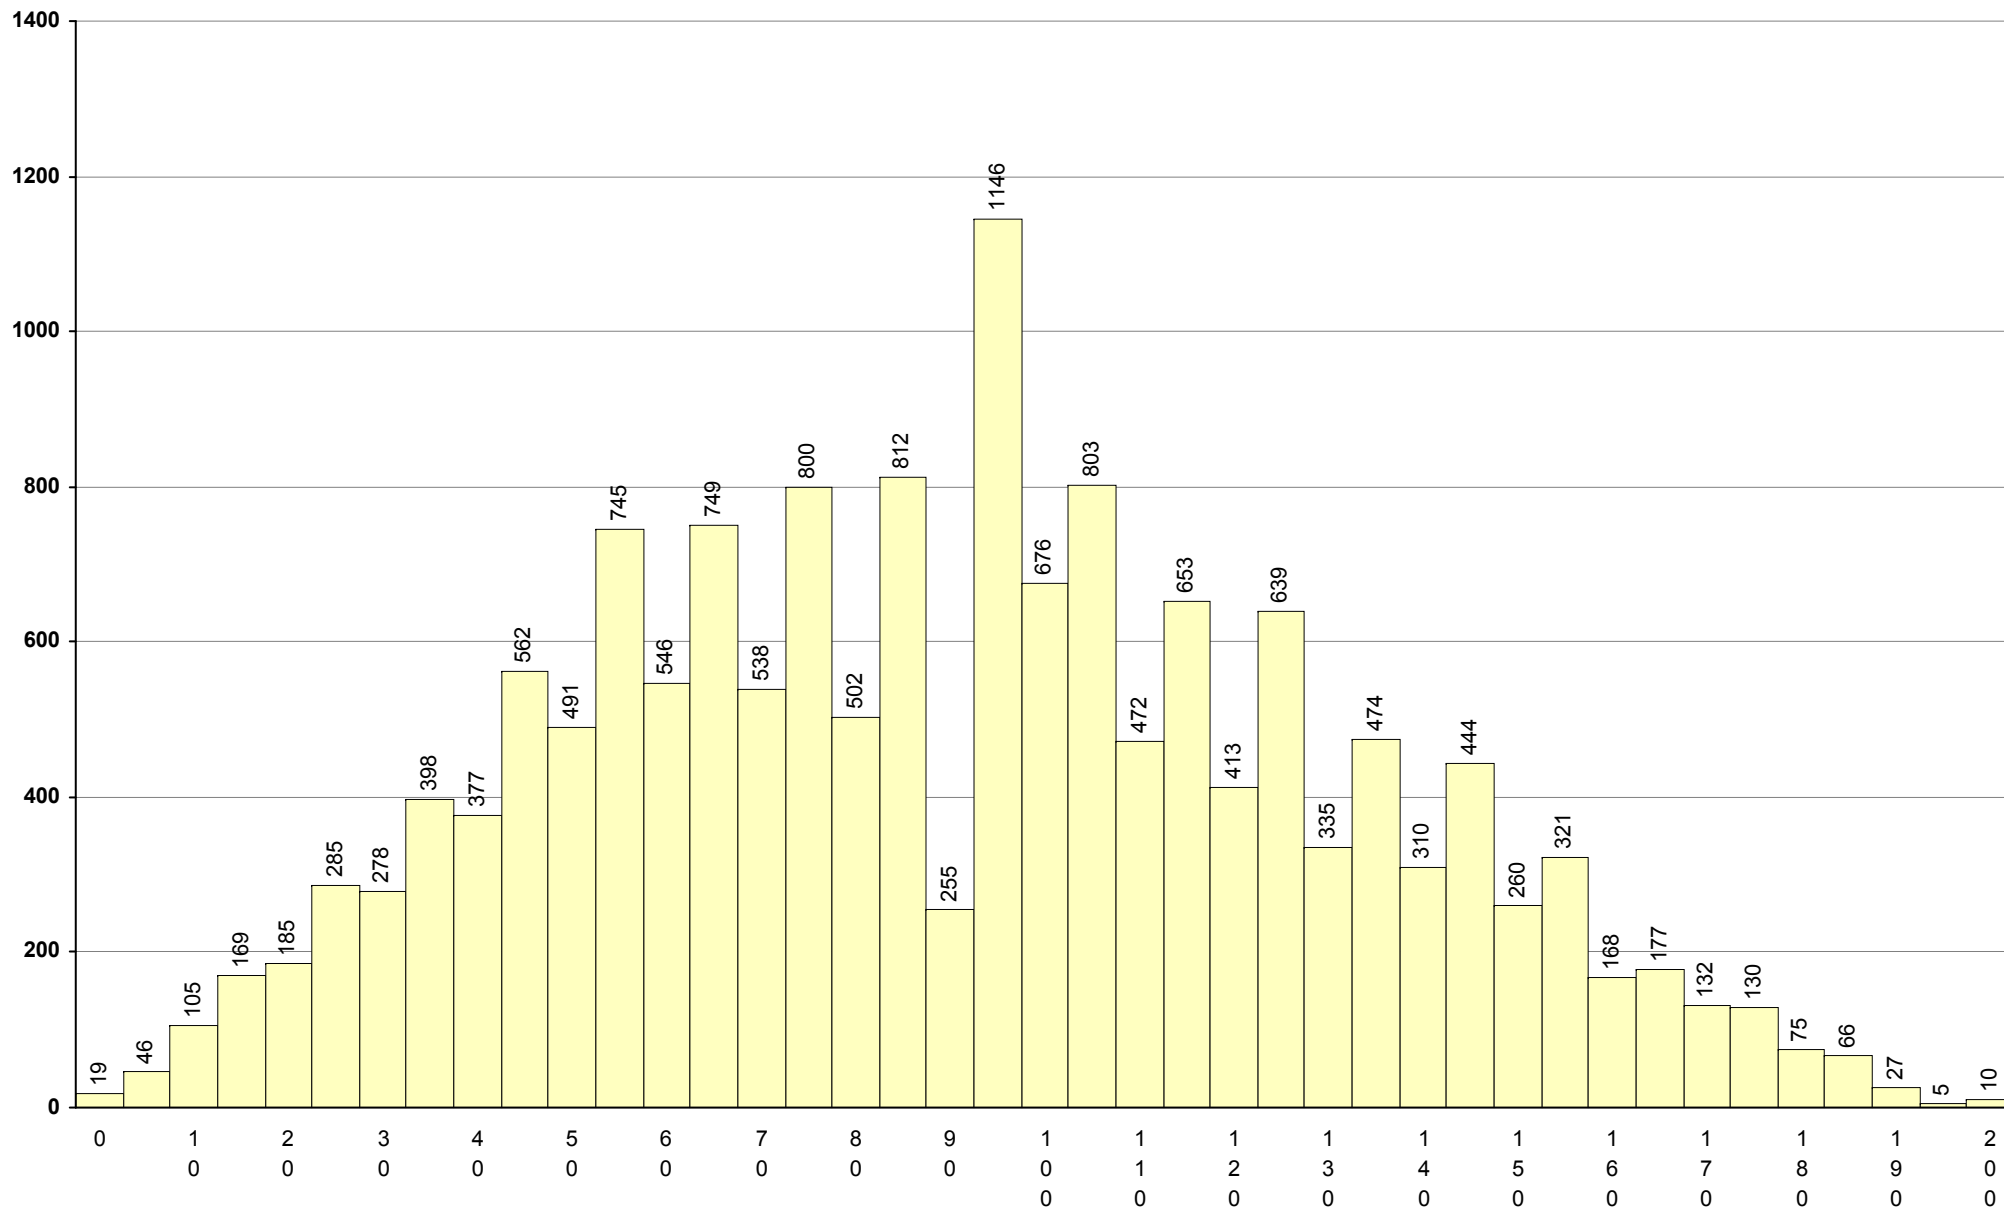

719 Geografia A

1ª Fase

Provas: 20690

Negativas: 6726

Média: 105

Desvio: 28

708 Geometria Descritiva A **1ª Fase** Provas: 8319 Negativas: 4224 Média: 99 Desvio: 64

623 História A **1ª Fase** Provas: 15598 Negativas: 7862 Média: **92** Desvio: 40