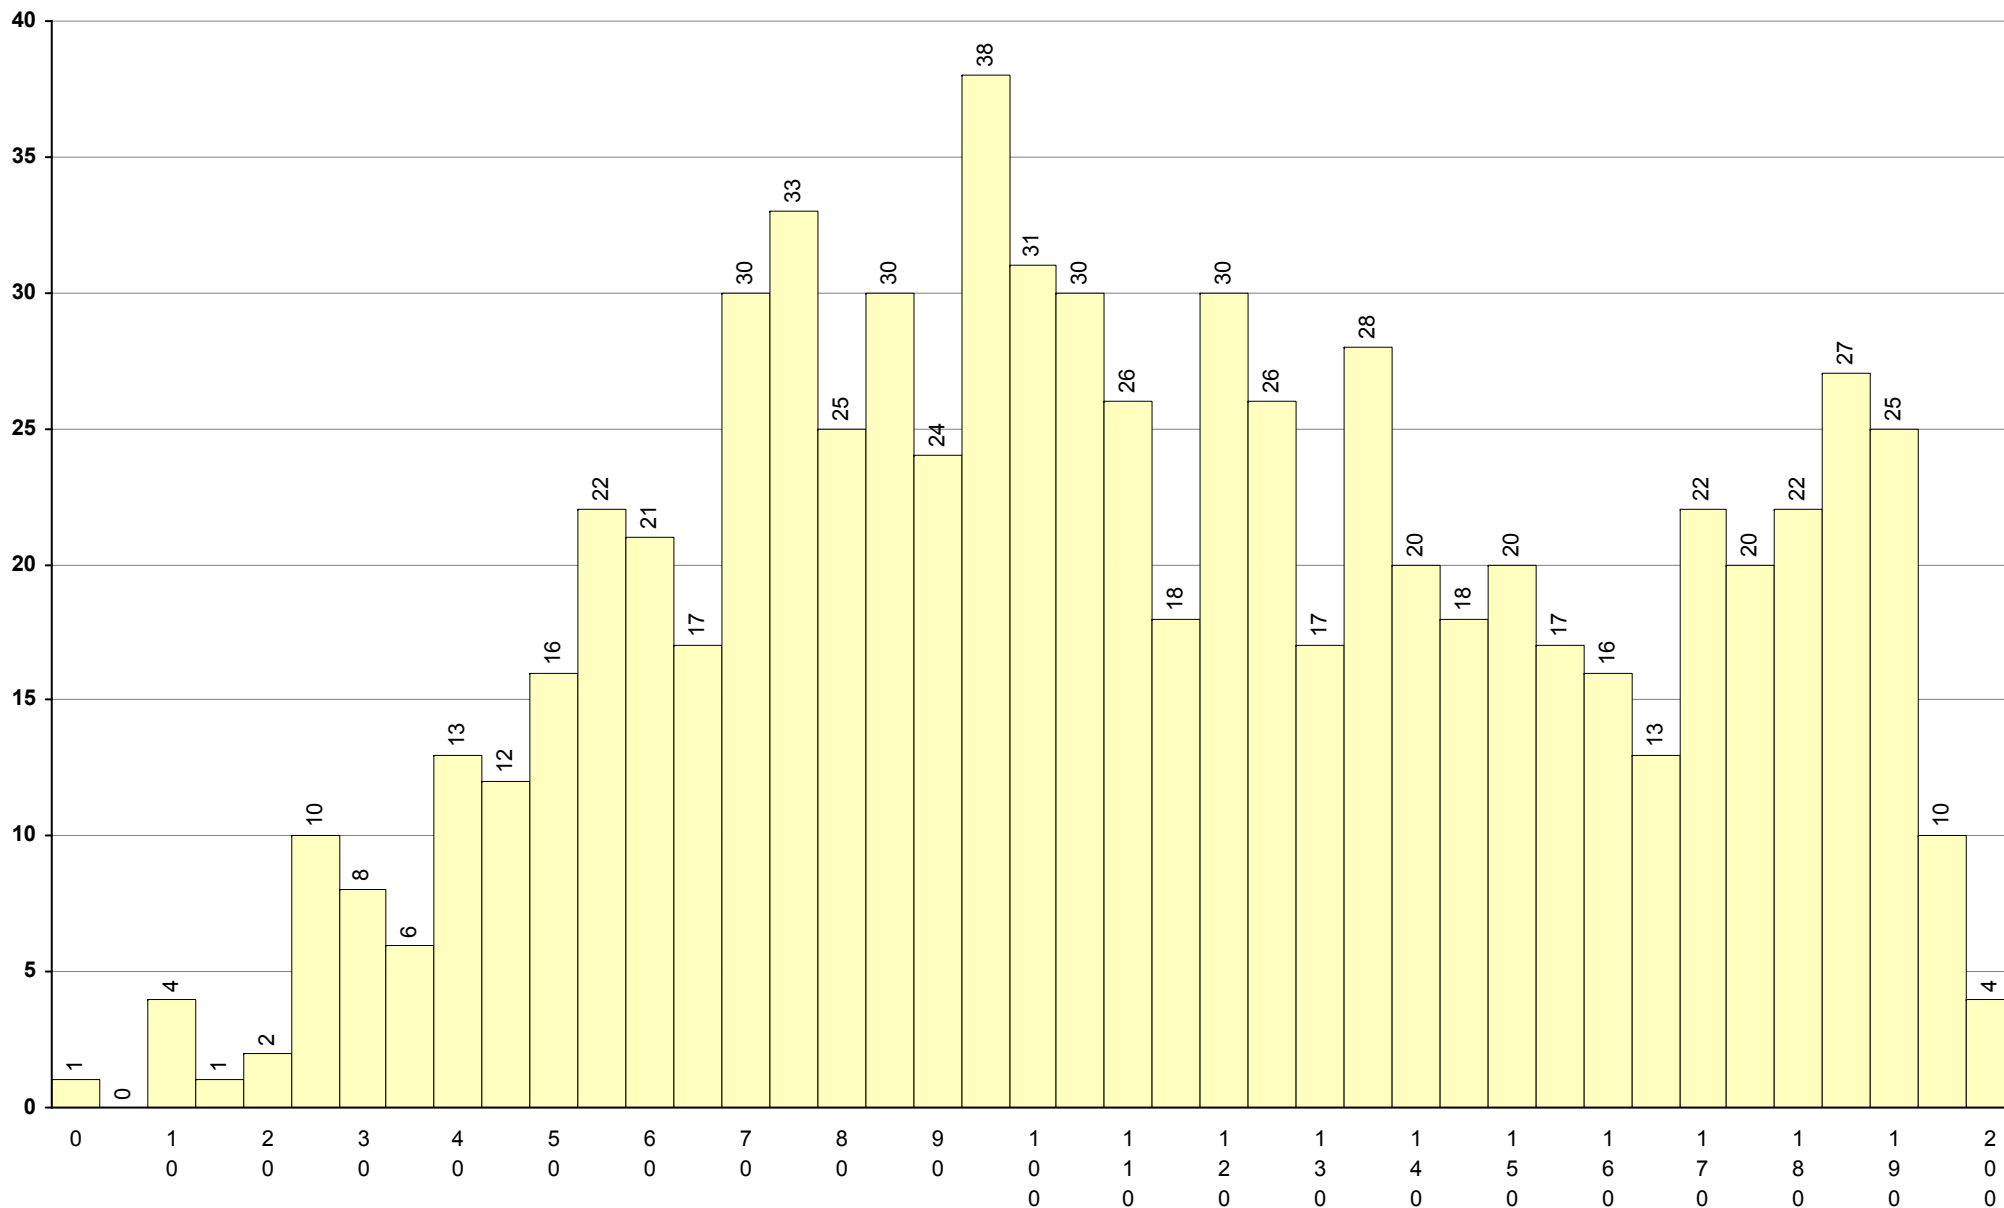

501 Alemão **1ª Fase** Provas: 753 Negativas: 275 Média: **114** Desvio: 46

702 Biologia e Geologia **1ª Fase** Provas: 51953 Negativas: 19981 Média: **107** Desvio: 38

706 Desenho A	1ª Fase	Provas: 5246	Negativas: 670	Média: 126	Desvio: 30
----------------------	----------------	--------------	----------------	-------------------	------------