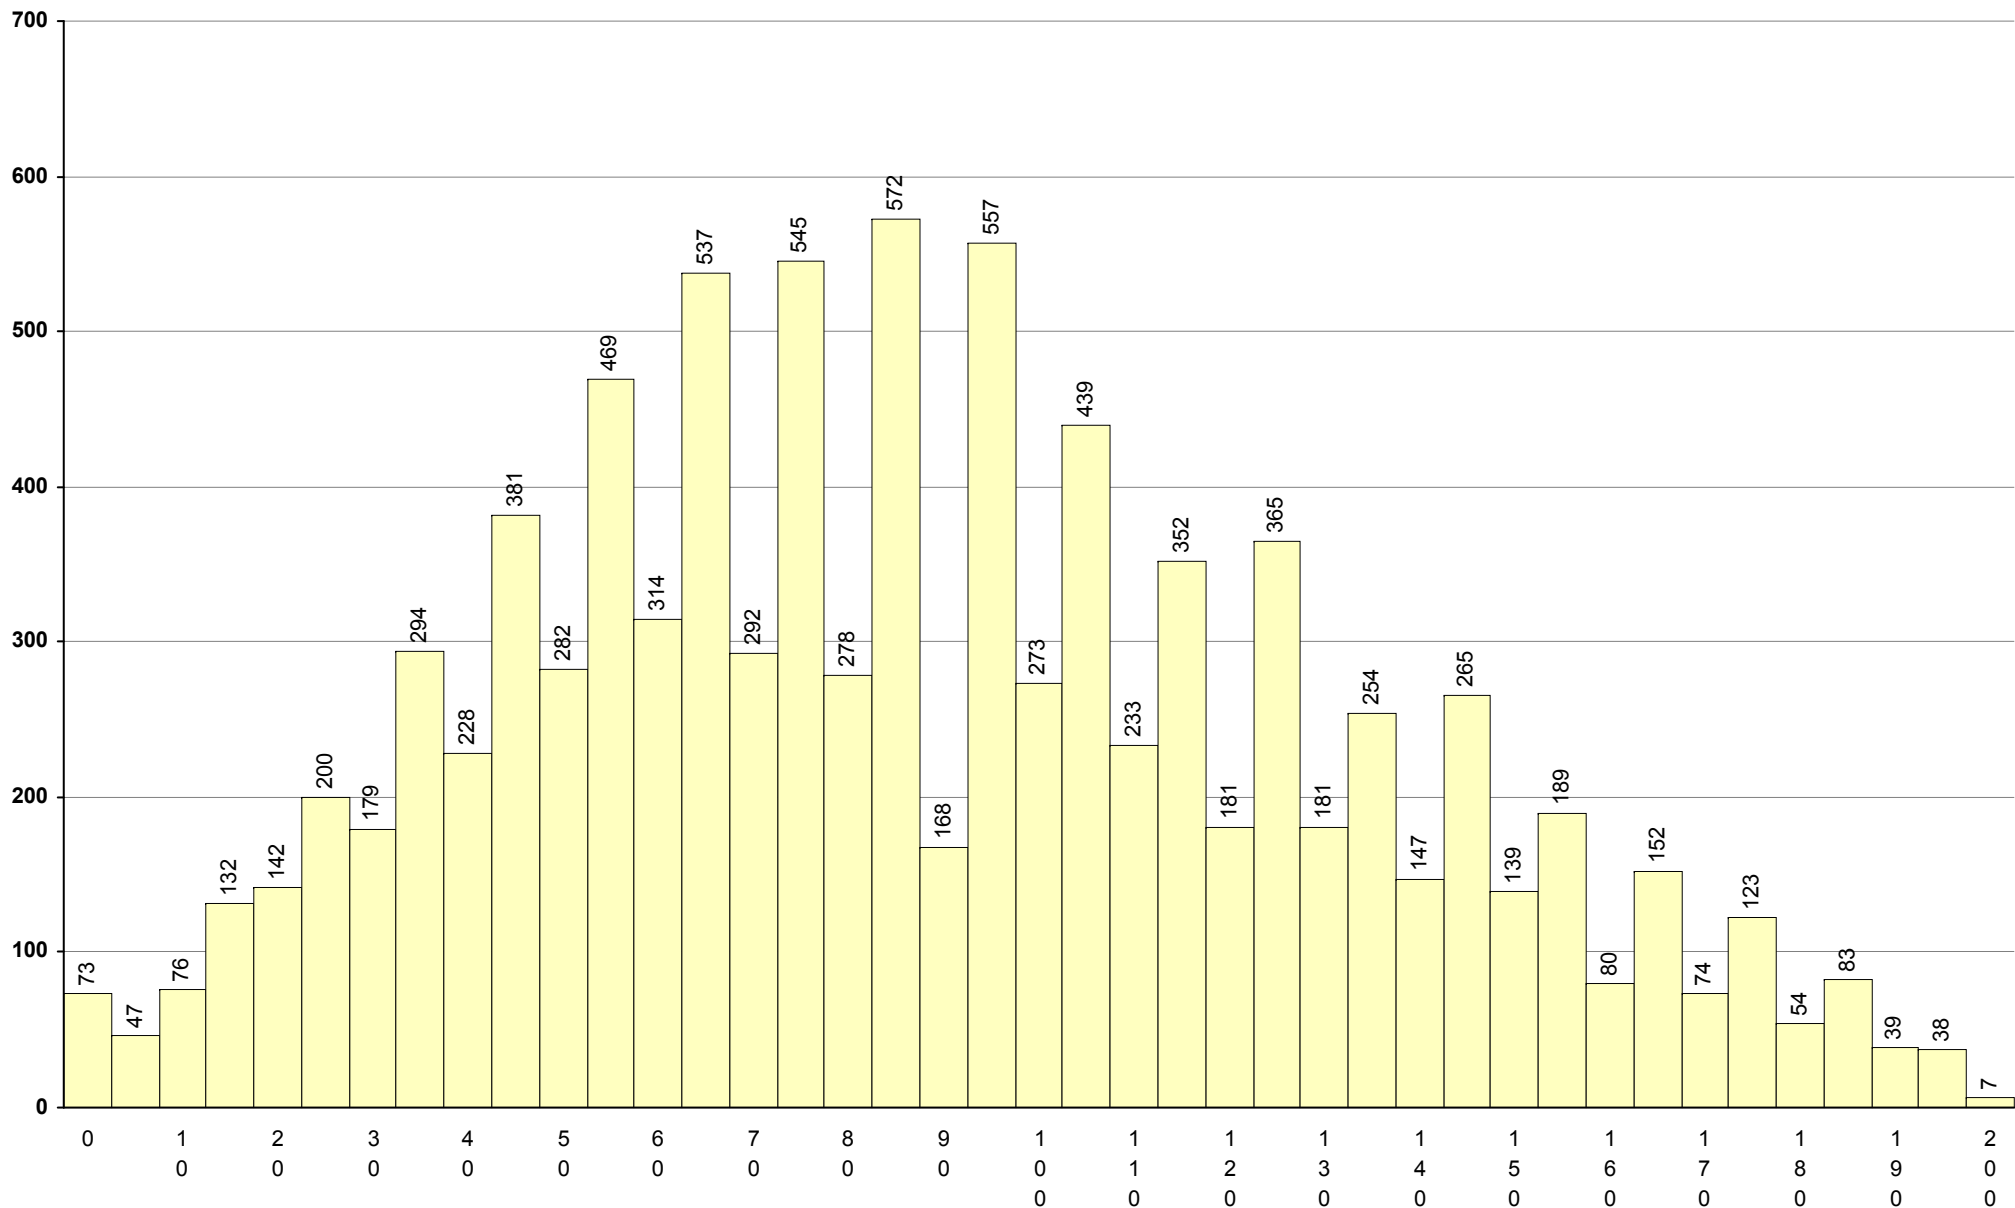

835 Matemática Aplicada às Ciências Sociais 1ª Fase Provas: 9434 Negativas: 5209 Média: **90** Desvio: 43