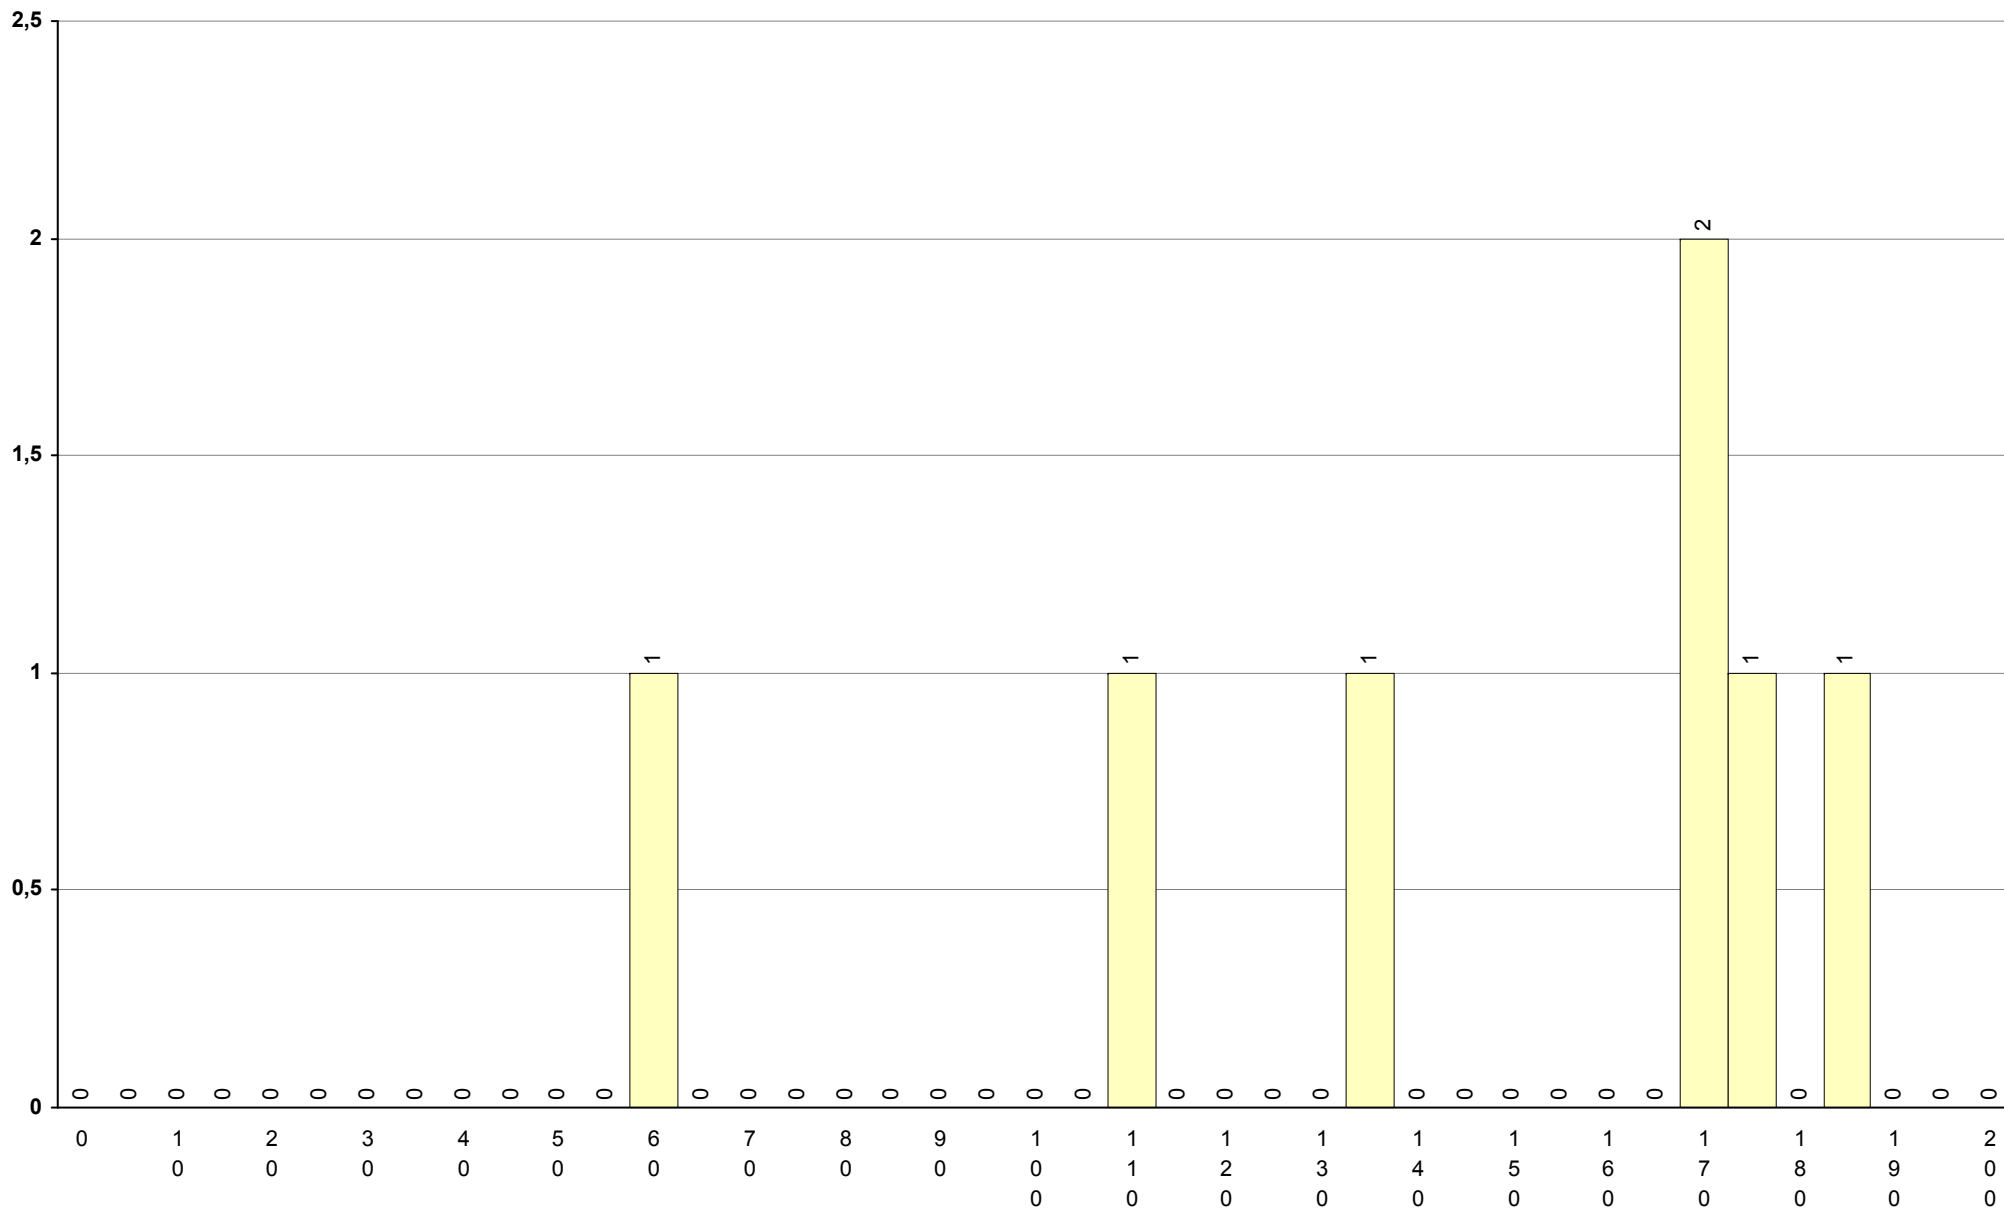

739	PLNM iniciação	1ª Fase	Provas: 7	Negativas: 1	Média: 145	Desvio: 42