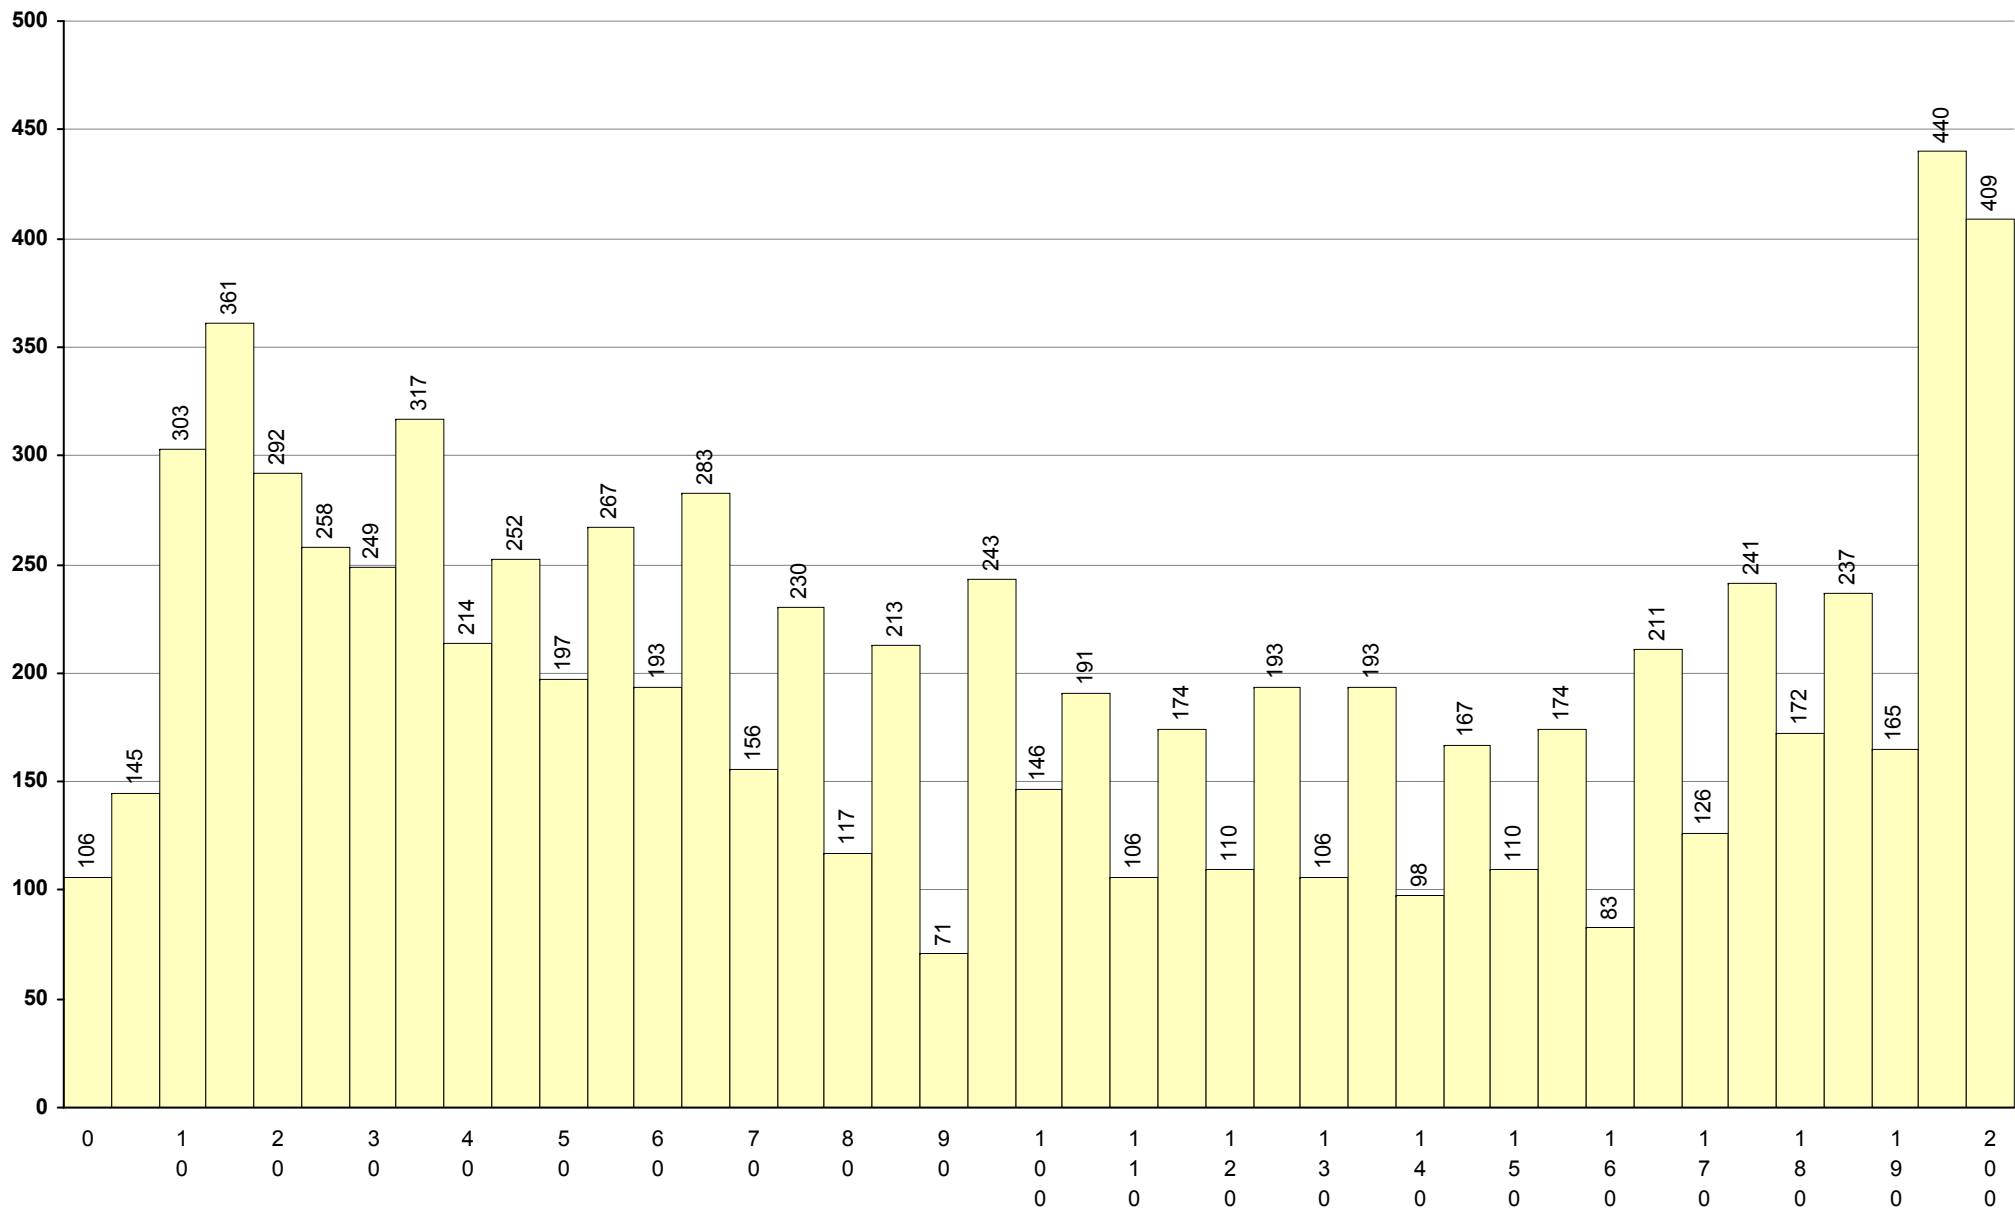

719 Geografia A

1ª Fase

Provas: 20690

Negativas: 6726

Média: 105

Desvio: 28

708 Geometria Descritiva A **1ª Fase** Provas: 8319 Negativas: 4224 Média: 99 Desvio: 64

623 História A **1ª Fase** Provas: 15598 Negativas: 7862 Média: **92** Desvio: 40