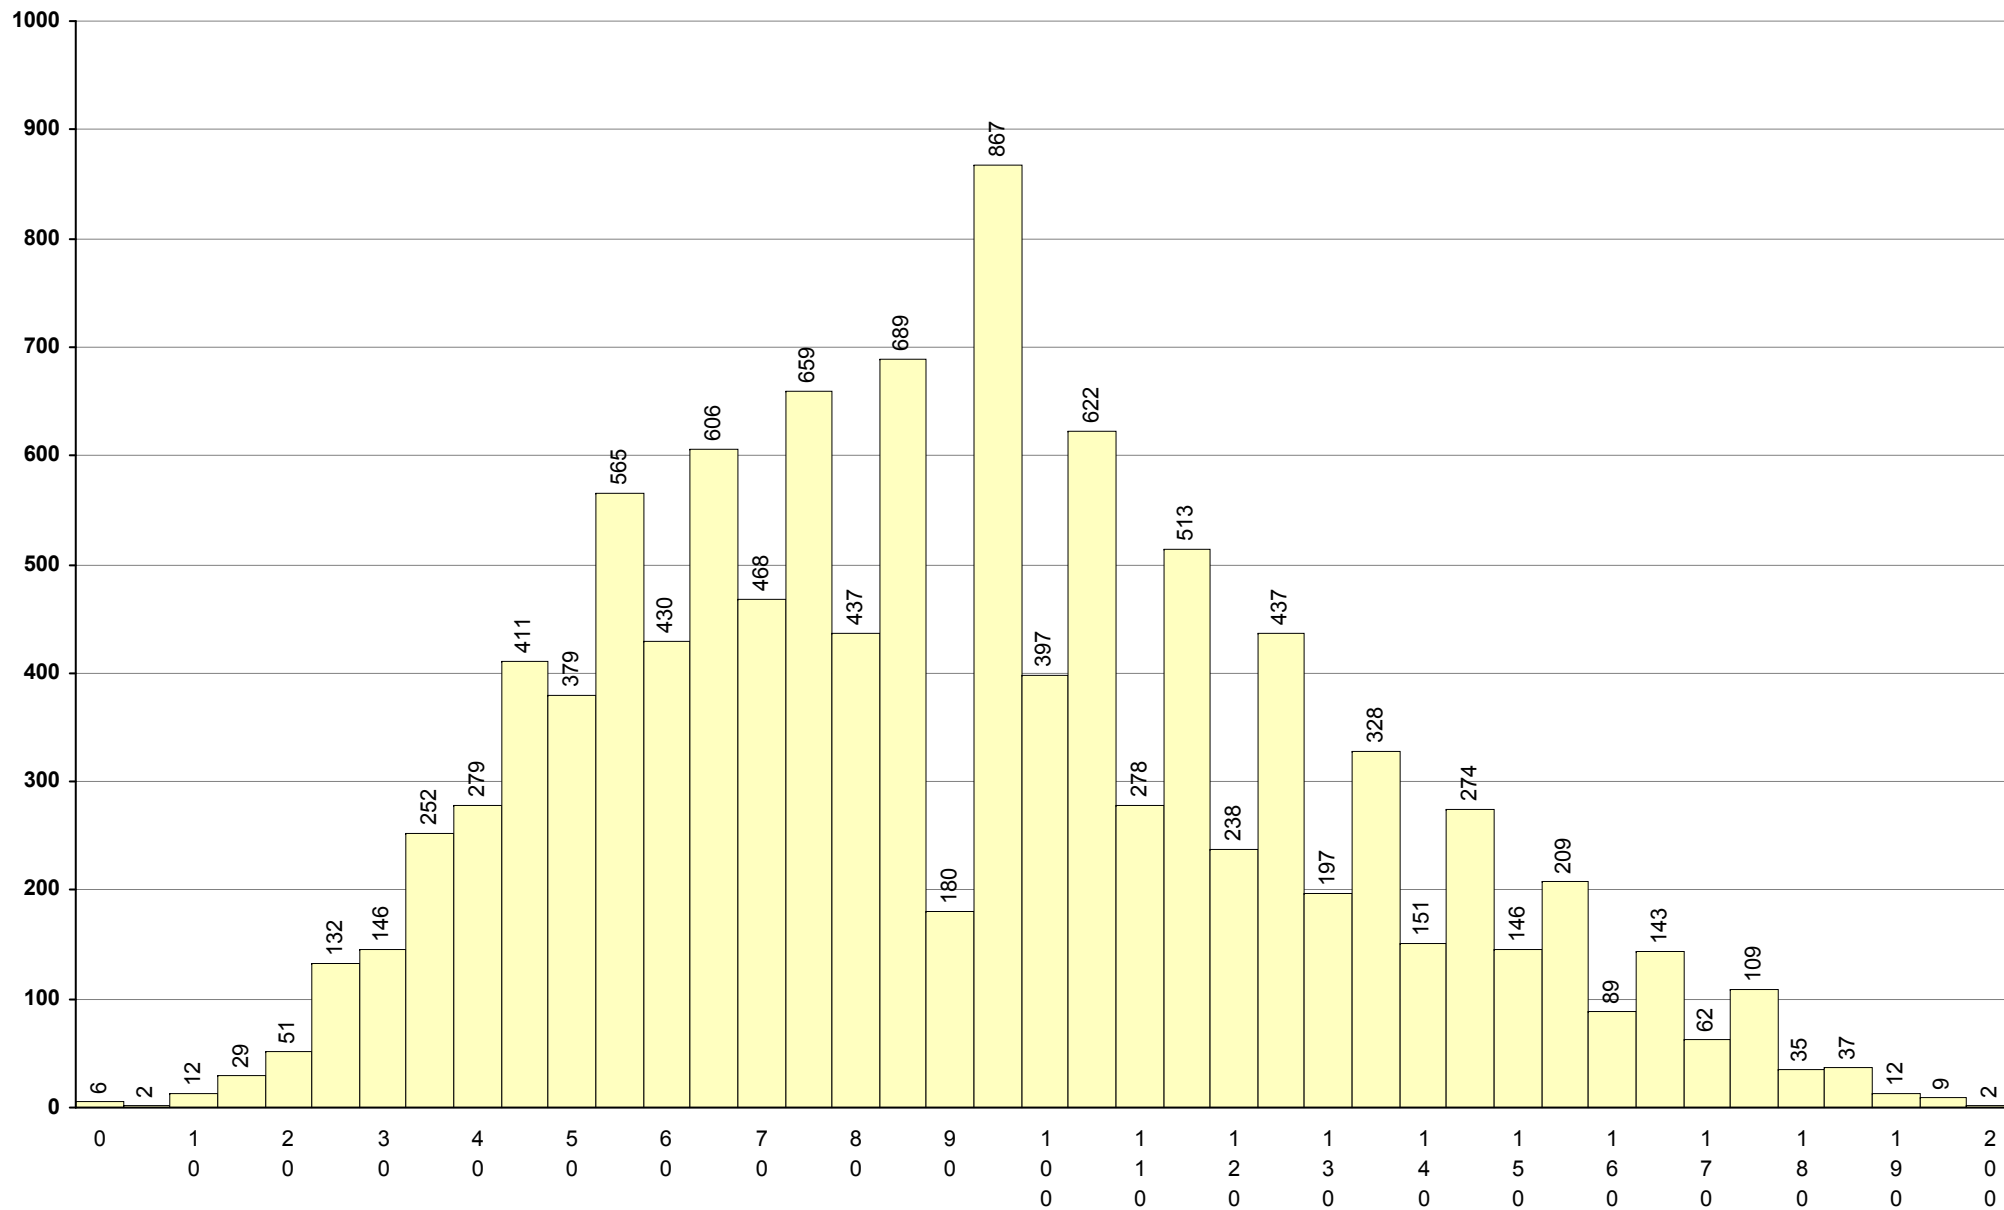

712 Economia A **1ª Fase** Provas: 10888 Negativas: 5733 Média: **92** Desvio: 37