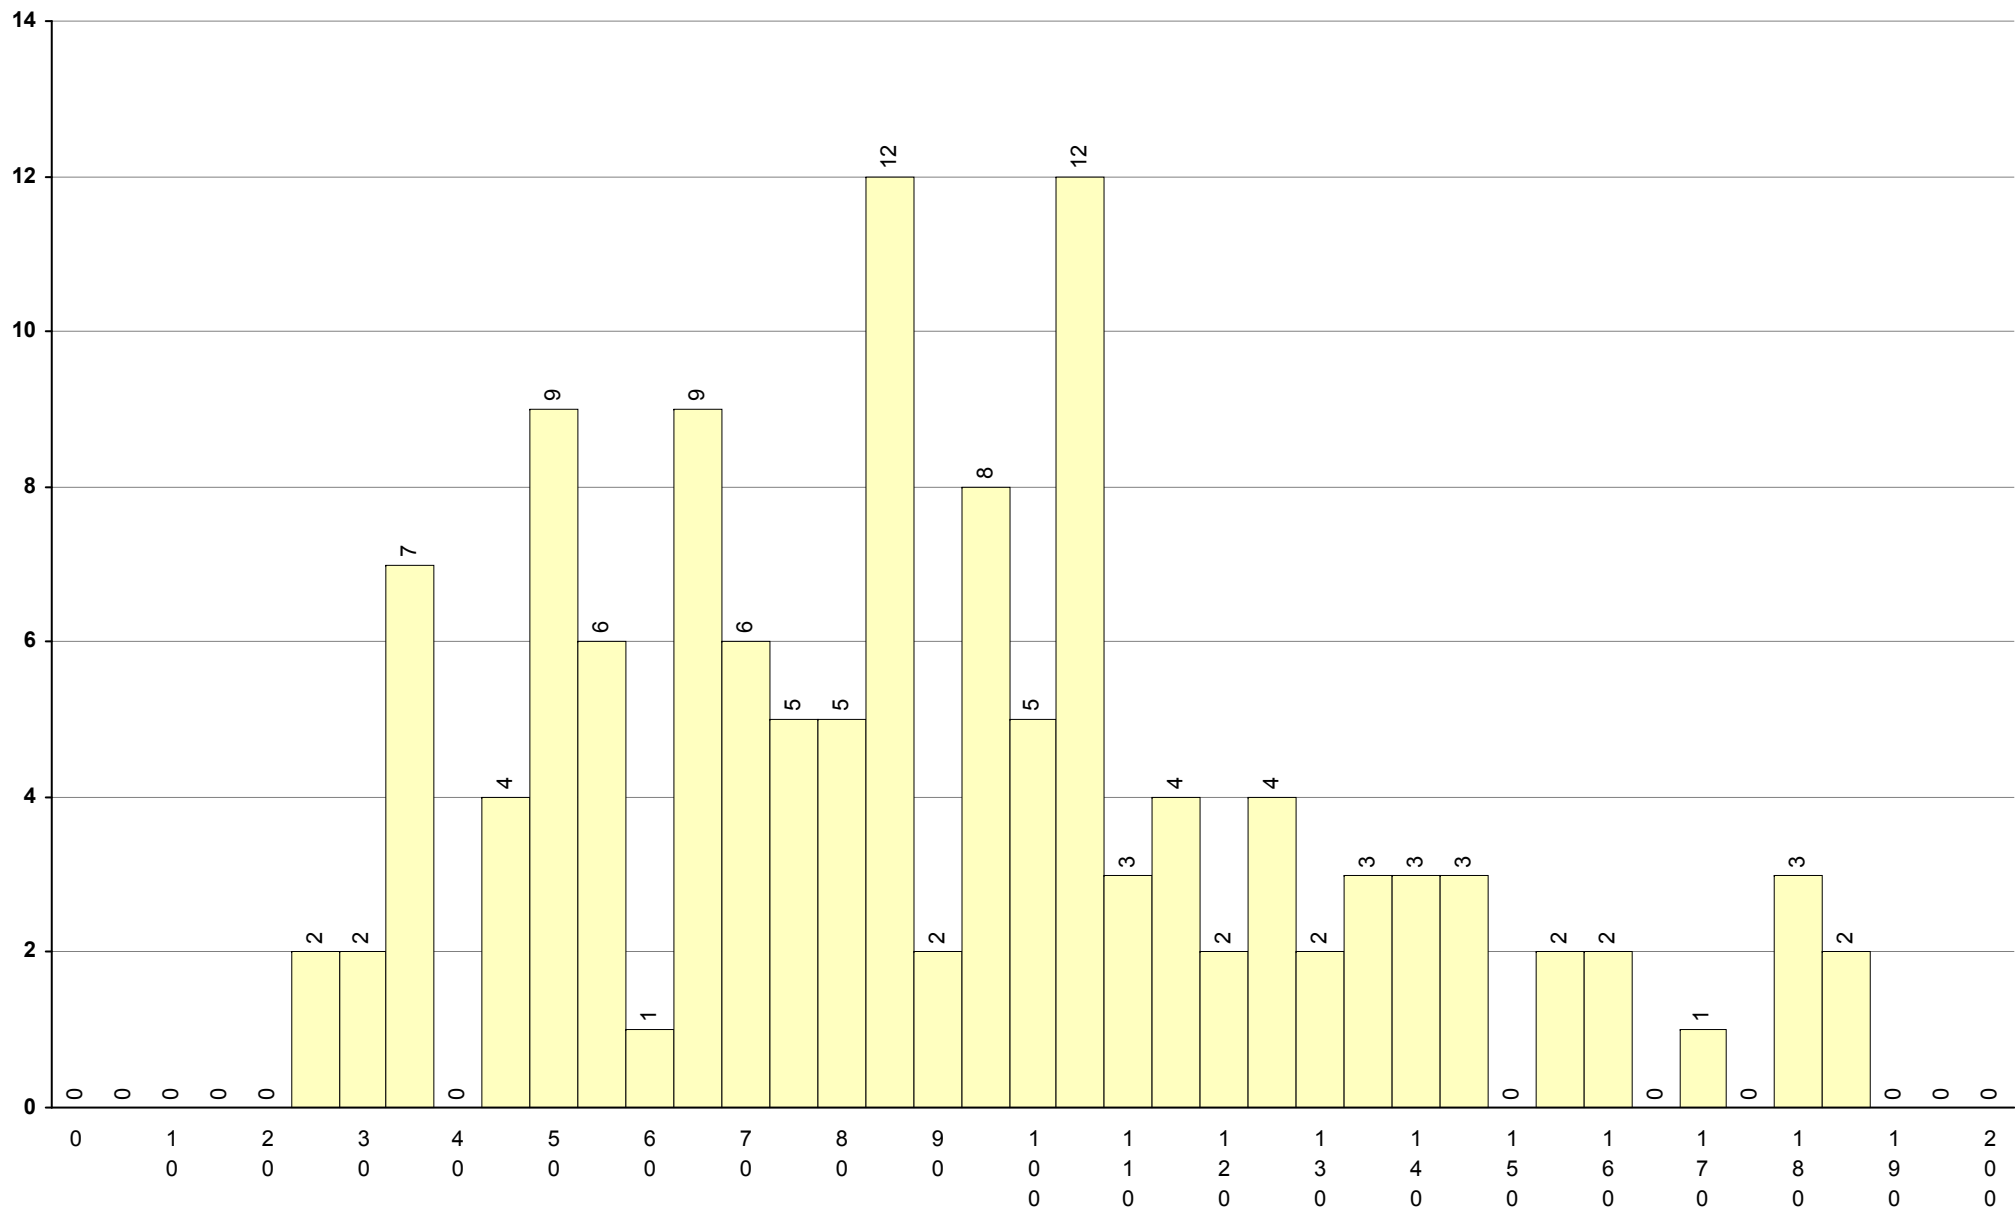

732 Latim A	1ª Fase	Provas: 129	Negativas: 70	Média: 92	Desvio: 38