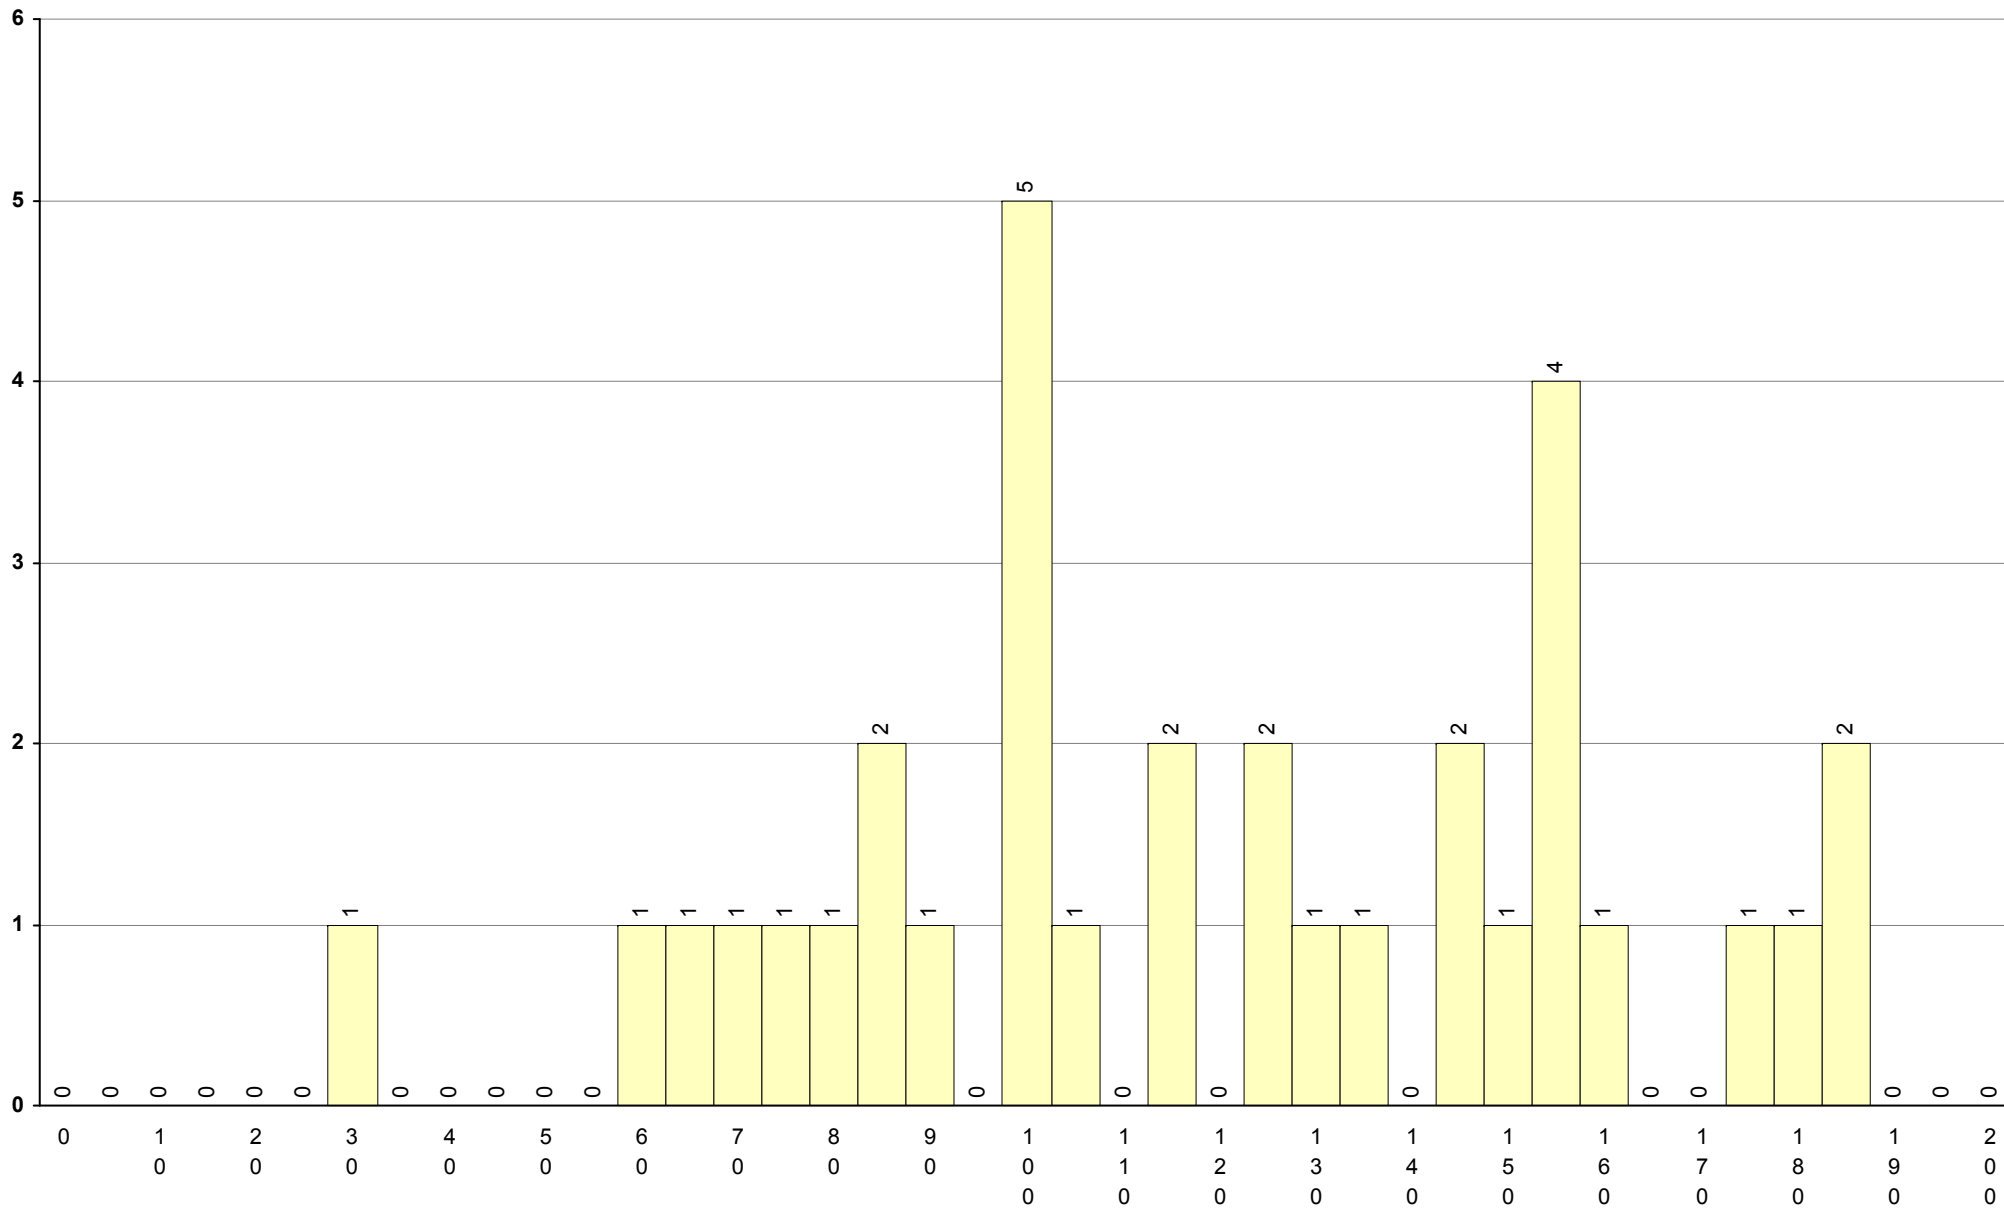

239 Português	1ª Fase	Provas: 33	Negativas: 9	Média: 121	Desvio: 39